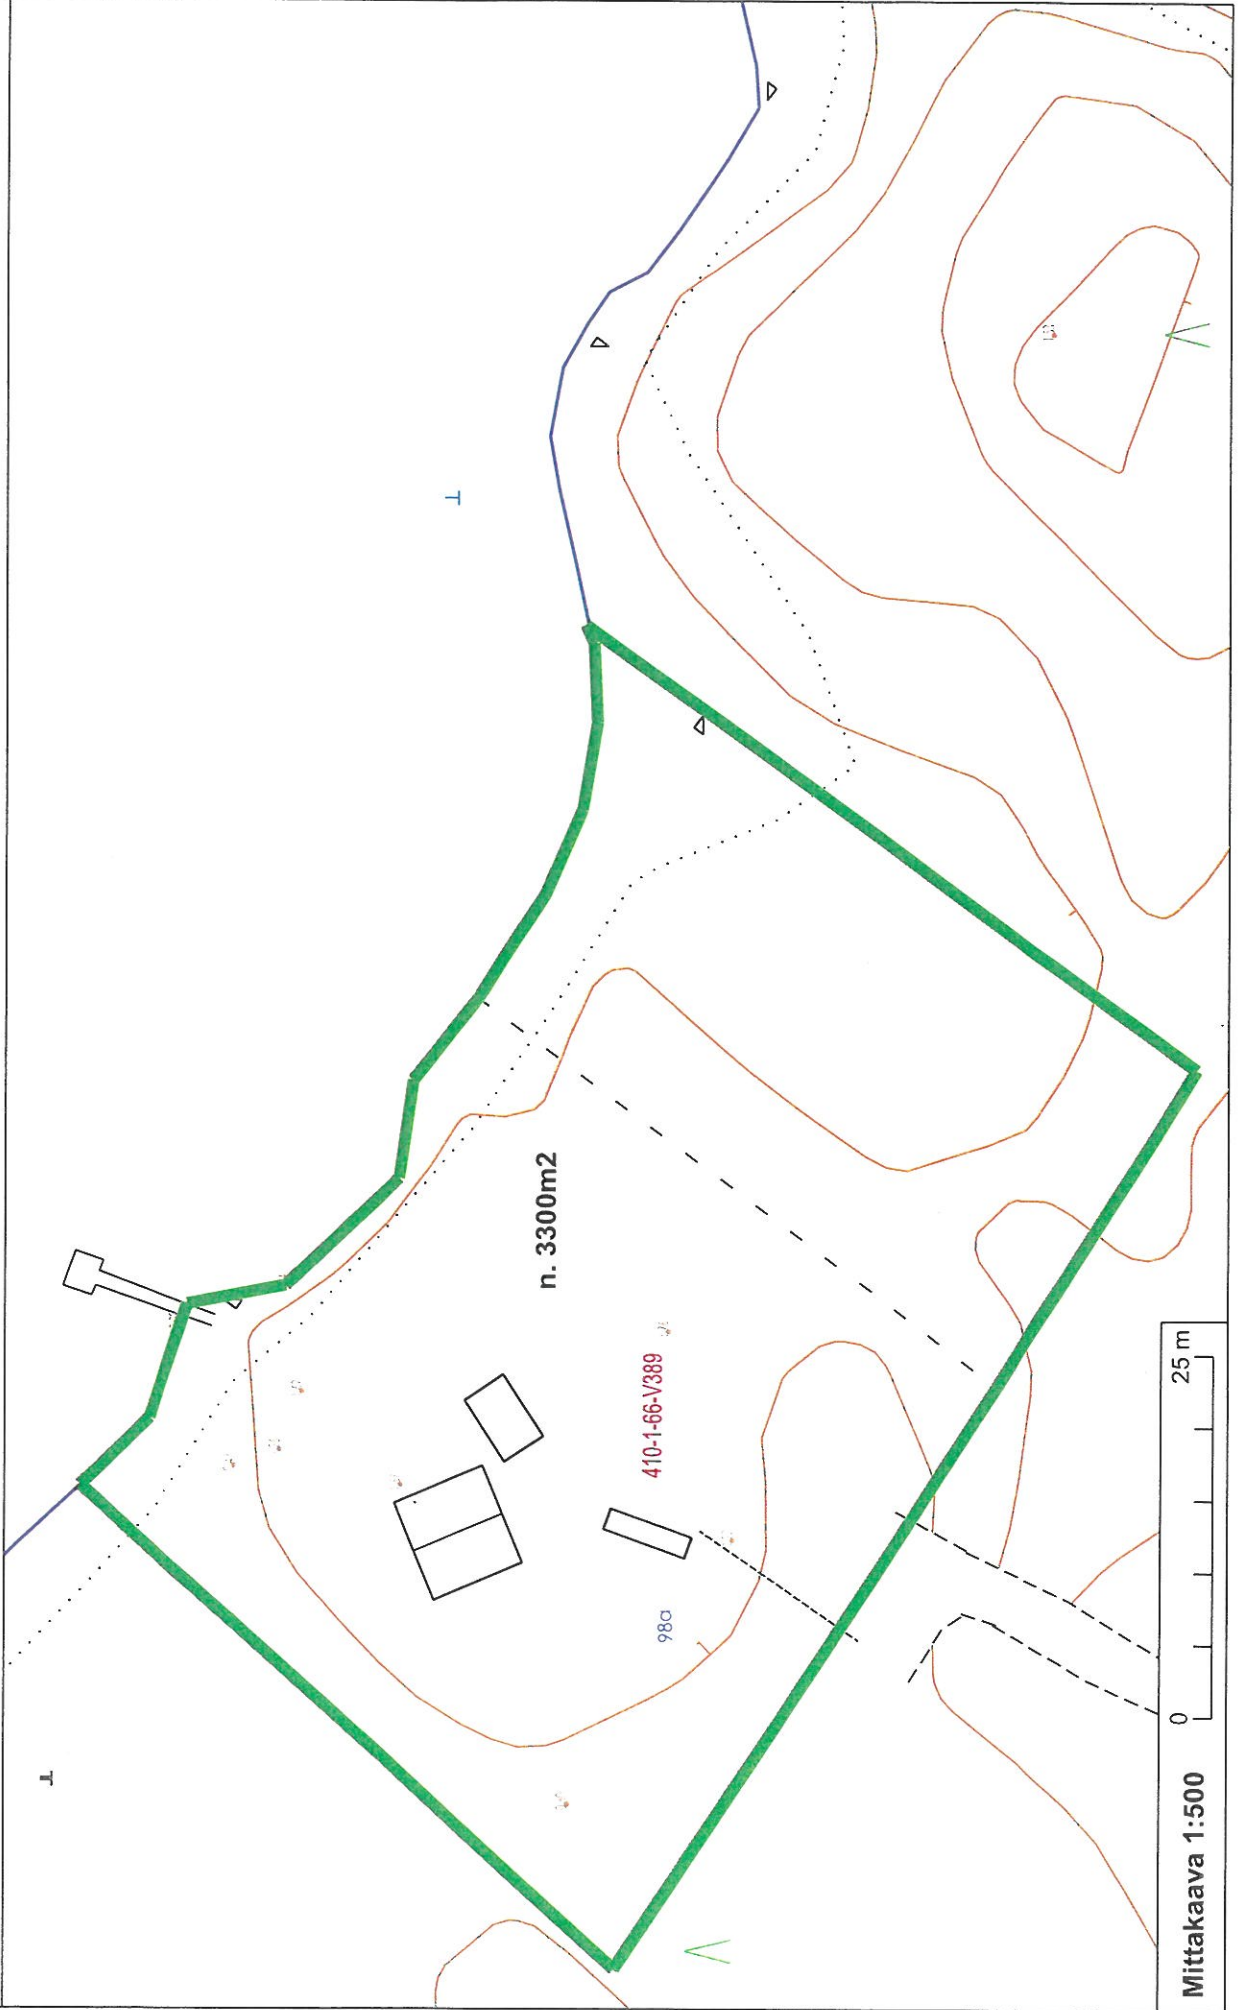

TONTTI/TOMI 101

Ote kantakartasta 1:500
Utdrag ur baskartan 1:500
01.04.2022

Kiinteistö
Akantie 98a

LOVIISAN KAUPUNKI
LOVISA STAD

Mittakaava 1:500
0 25 m

TOTTI/TOIT 101