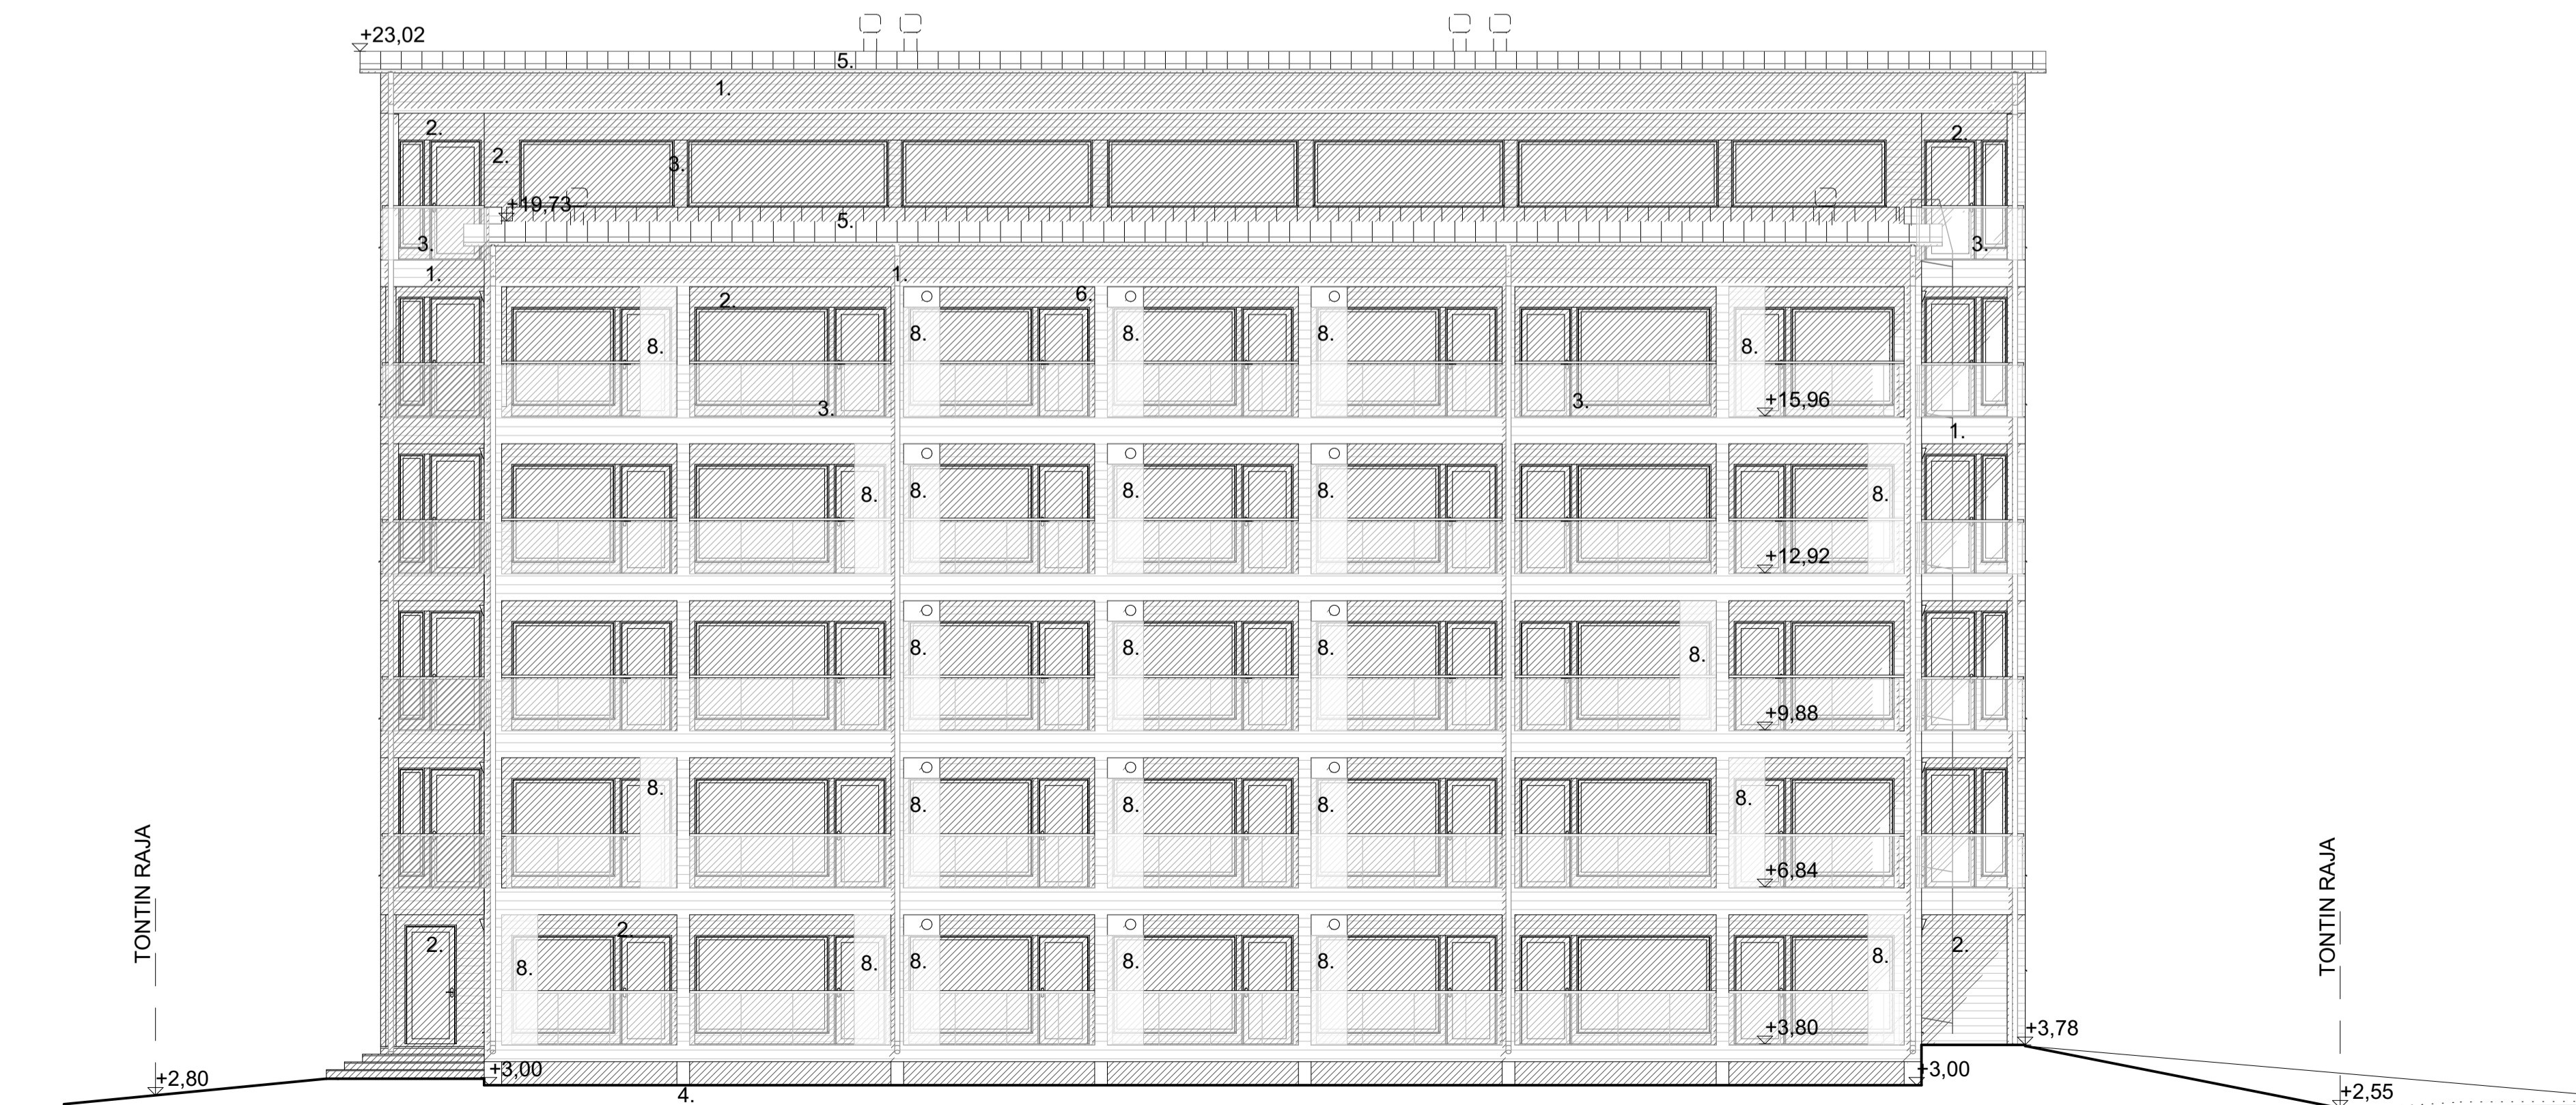

LOUNAASEEN