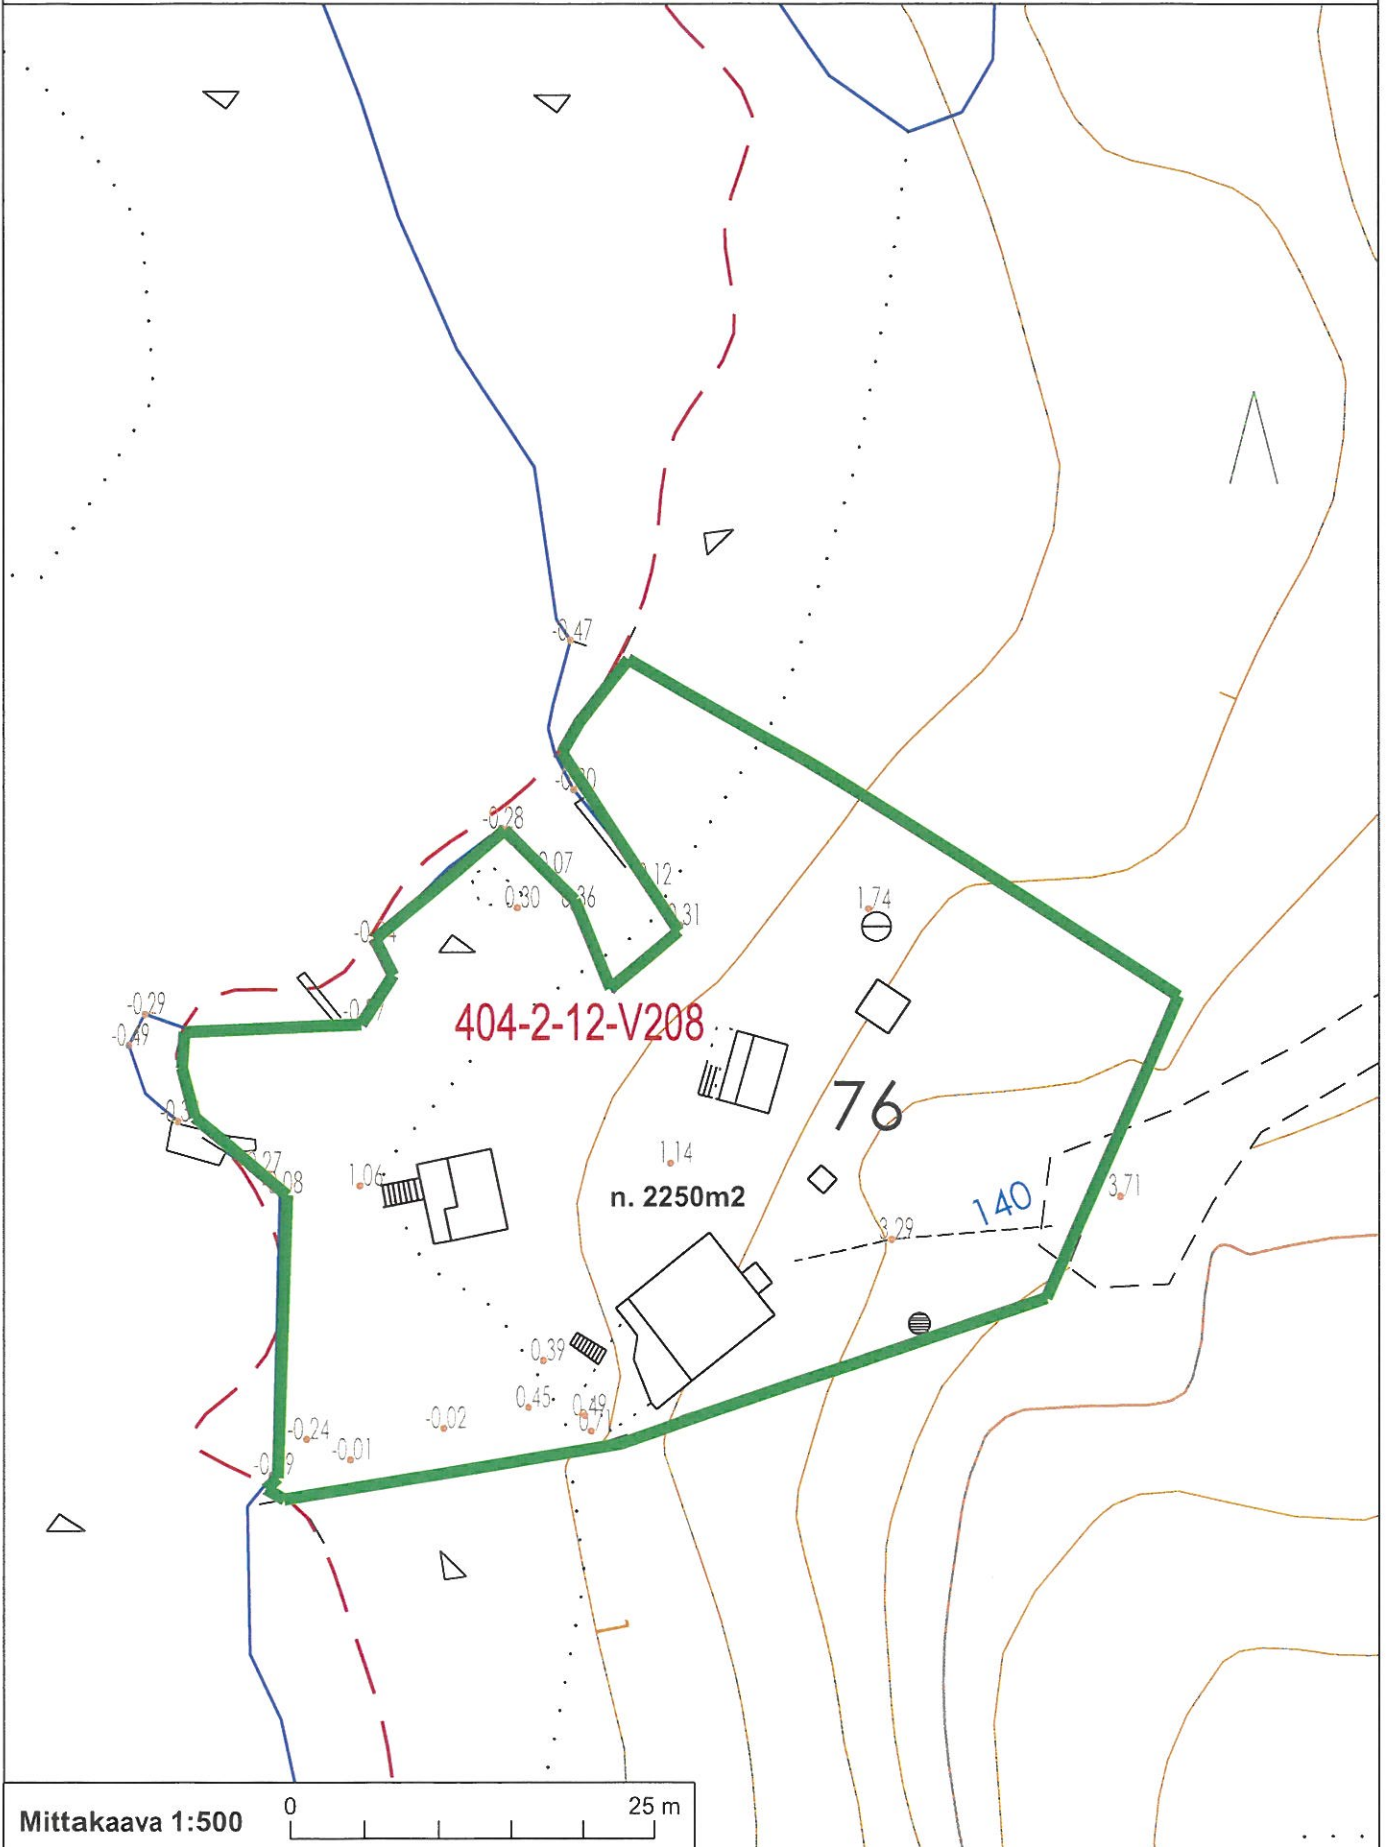

TONTTI/TOMIT 76

LOVIISAN KAUPUNKI
LOVISA STAD

Kiinteistö
Rapakiventie 140

Ote kantakartasta 1:500
Utdrag ur baskartan 1:500
19.11.2021

TONTTI / TONT 76