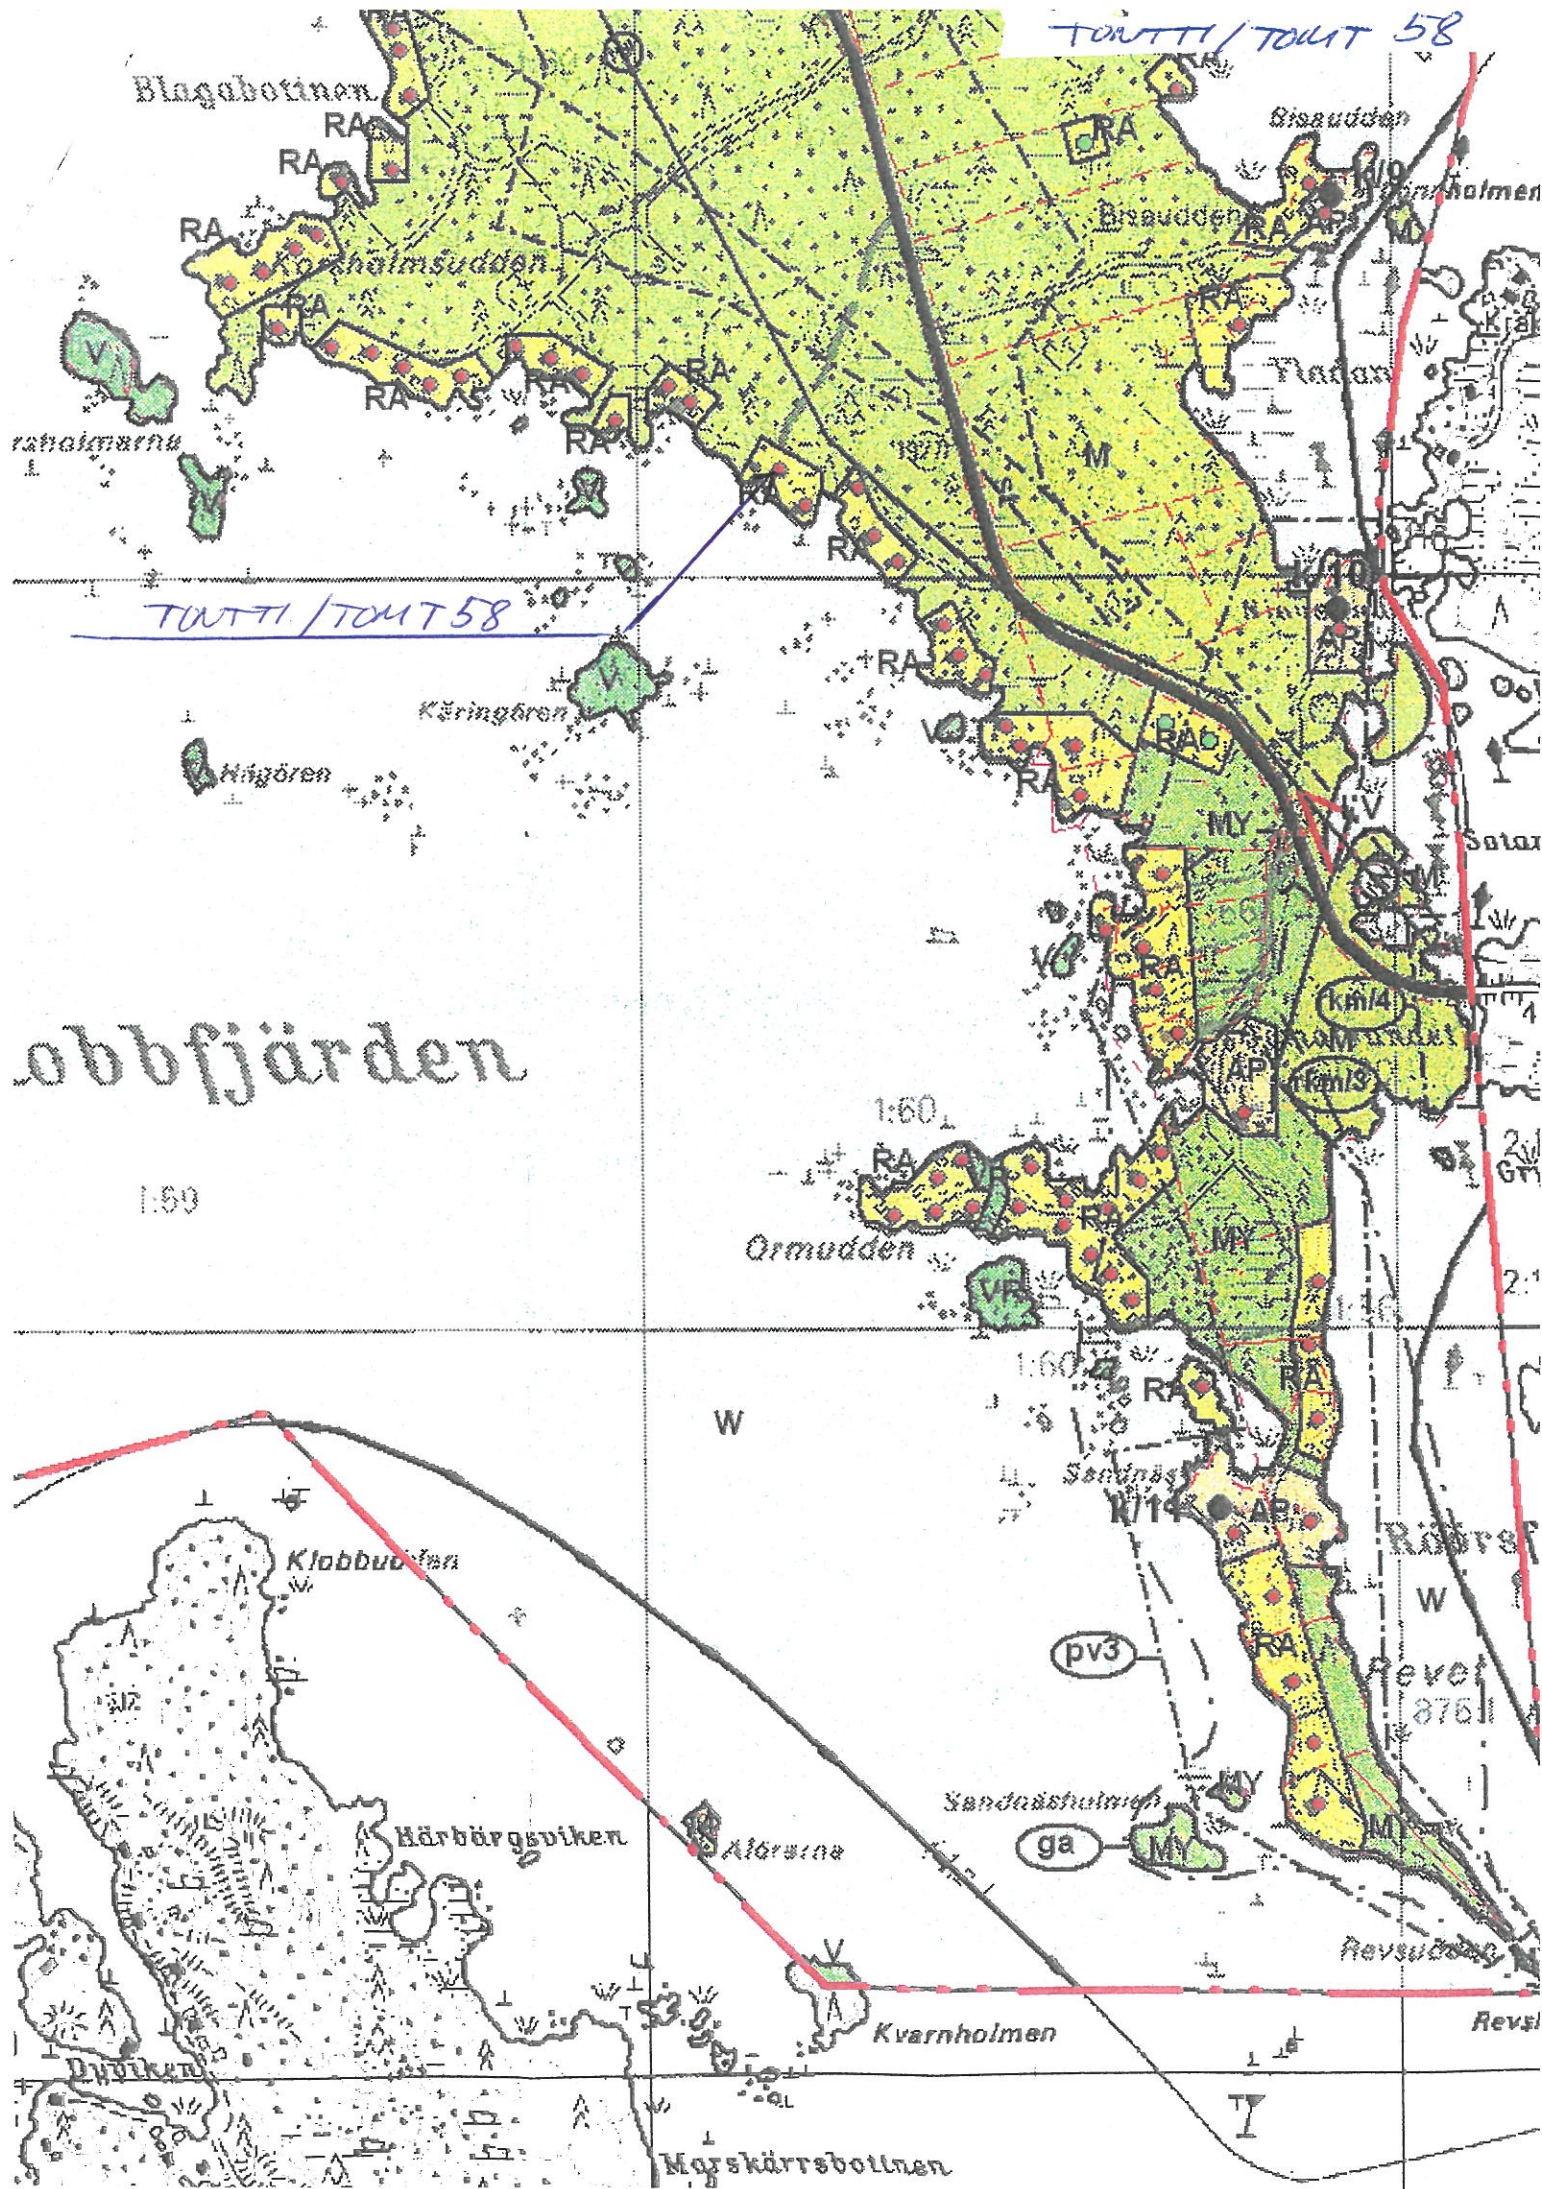

LOVIISAN KAUPUNKI Kiinteistö
LOVISA STAD Skärgårdsvägen 1227a

Ote kantakartasta 1:500
Utdrag ur baskartan 1:500
30.05.2022

TUETTI/TUET 58

TUETTI/TUET 58

Klobbfjärden

1:50

W

Klubbudden

Härbärgsviken

Alörvina

Kvarnholmen

Morskärrsbotten

pv3

ga

Sandöscholmen

Revsudden