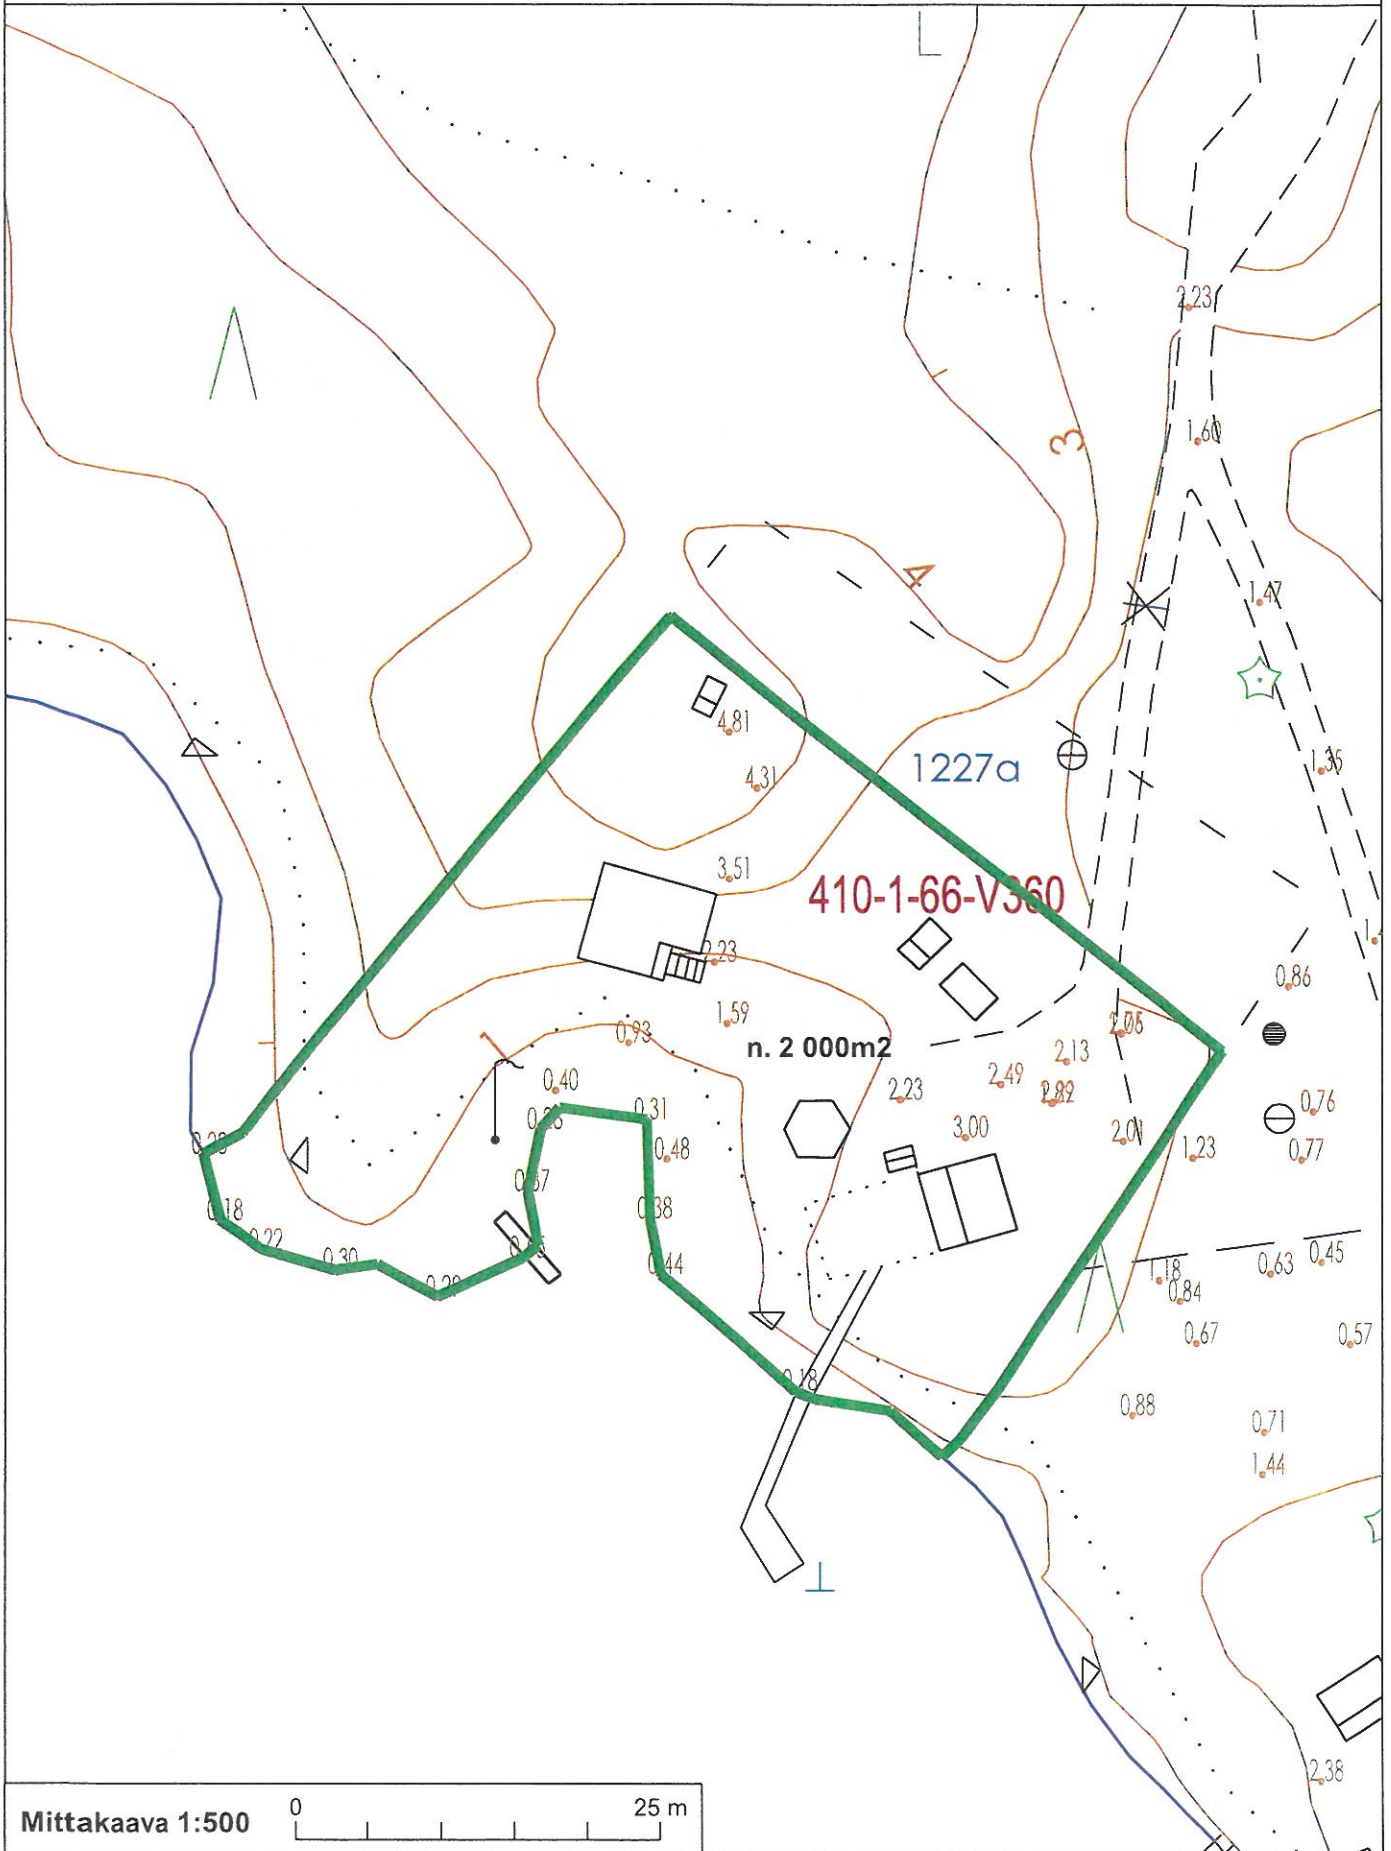

LOVIISAN KAUPUNKI Kiinteistö
LOVISA STAD Skärgårdsvägen 1227a

Ote kantakartasta 1:500
Utdrag ur baskartan 1:500
30.05.2022

TUETTI/TUET 58

TUETTI/TUET 58

Klobbfjärden

1:50

W

Klubbudden

Härbärgsviken

Alörvina

Kvarnholmen

Morskärrsbotten

pv3

ga

Sandöscholmen

Revsudden

Revs

Revet 876

Rörsf

Sandösk

K/14

Ormudden

1:60

1:60

RA

RA

RA

Nägören

Käringören

rahölmarna

Årsholmsudden

Braudden