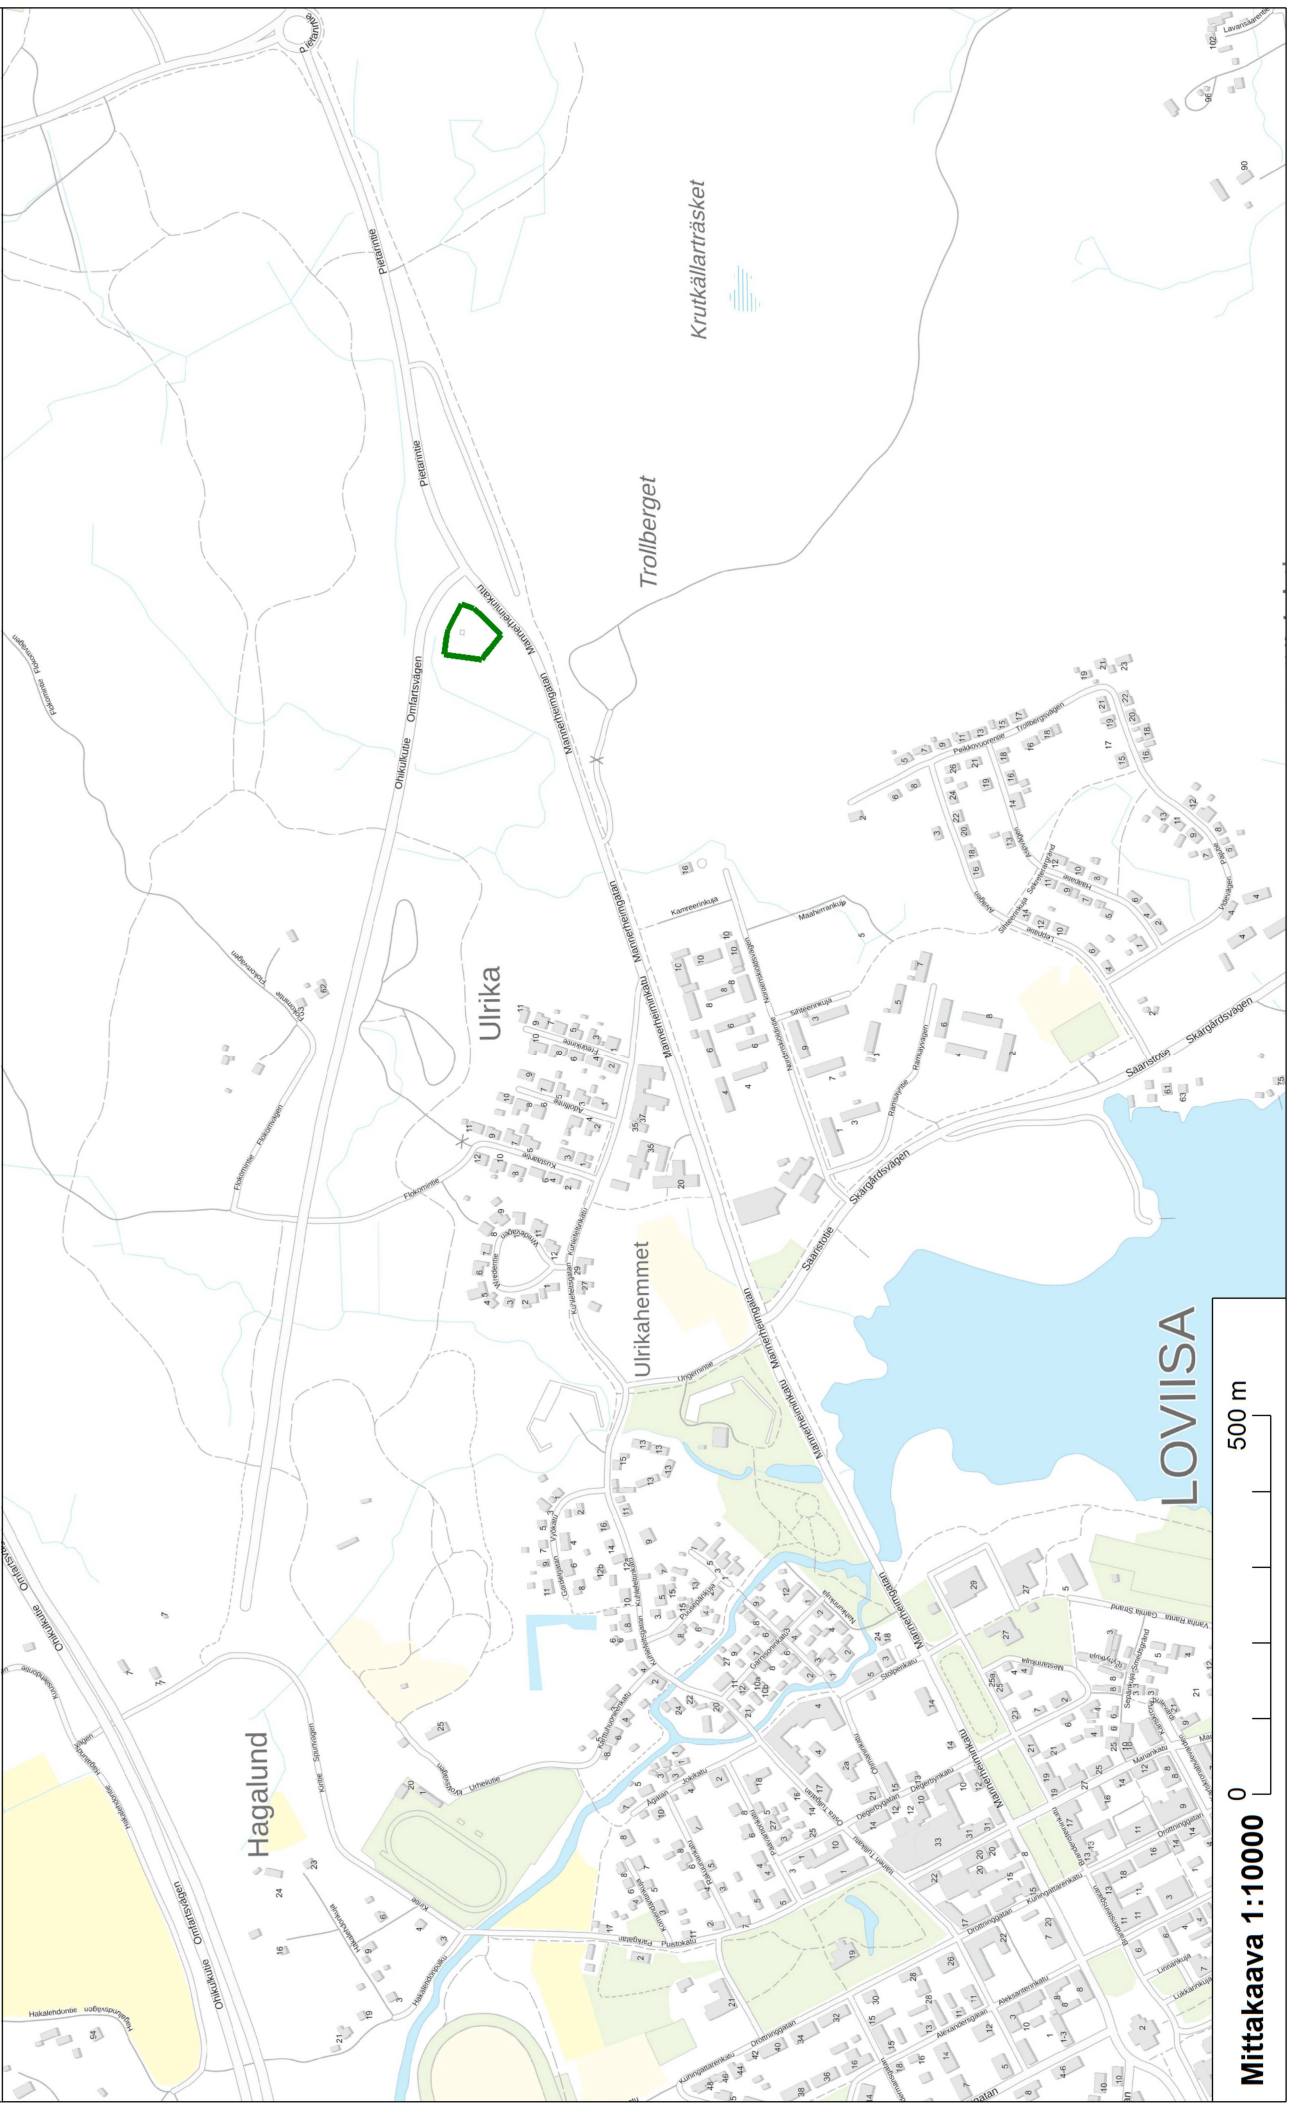

**LOVIISAN KAUPUNKI
LOVIISA STAD**

**Ote kantakartasta 1:10000
Utdrag ur baskartan 1:10000
10.03.2022**

Mittakaava 1:10000

0 500 m