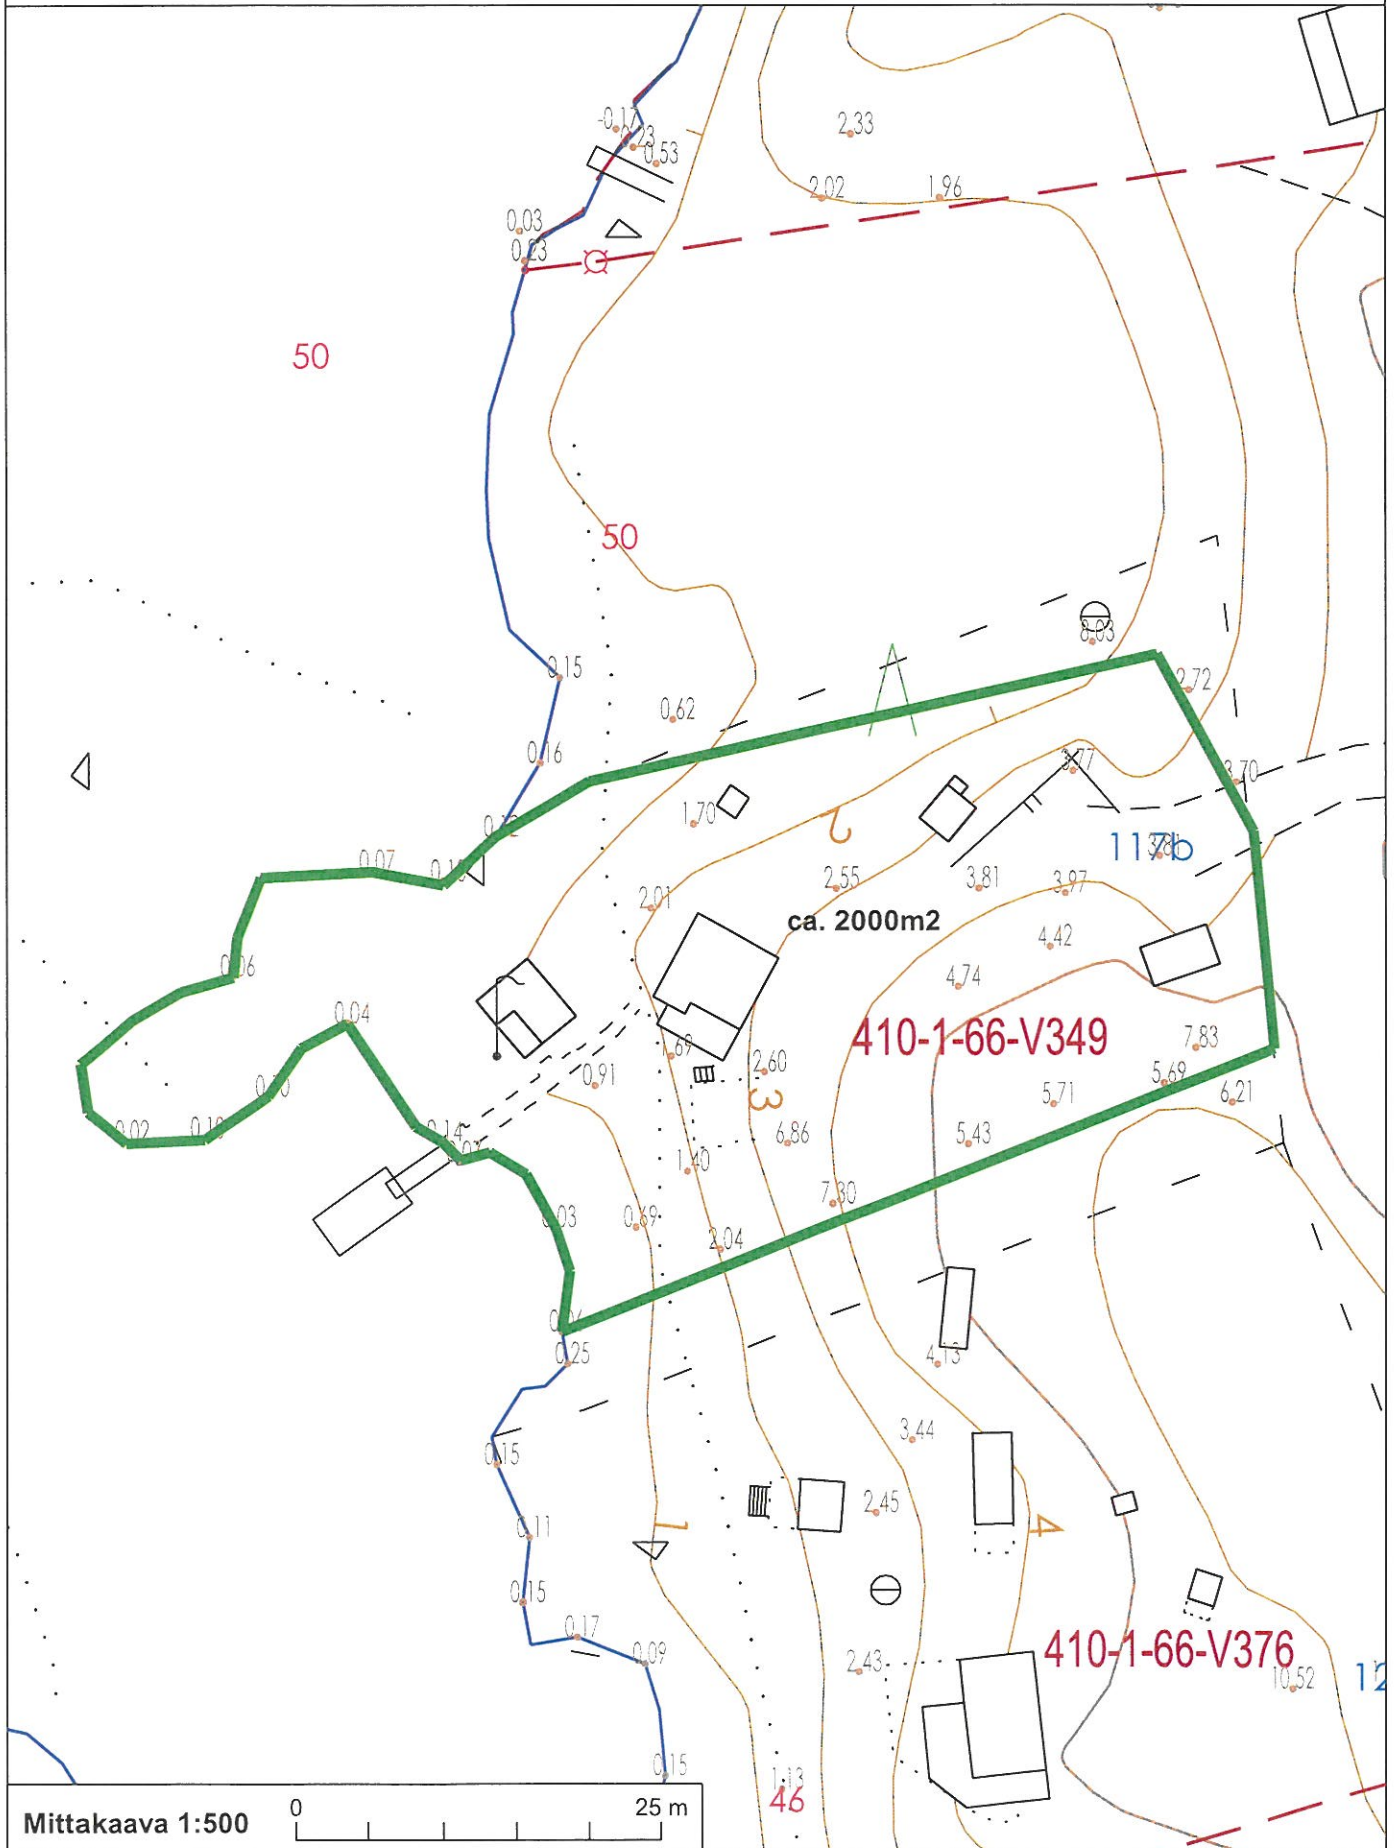

LOVIISAN KAUPUNKIKiinteistö
LOVISA STAD

Smedsuddsvägen 117 B

Ote kantakartasta 1:500
Utdrag ur baskartan 1:500
07.09.2022

TOUTTI / TOUKU 137

TOUKU / TOUKU 137

Koran

W

W

W

W

W

W

W

W

W

W