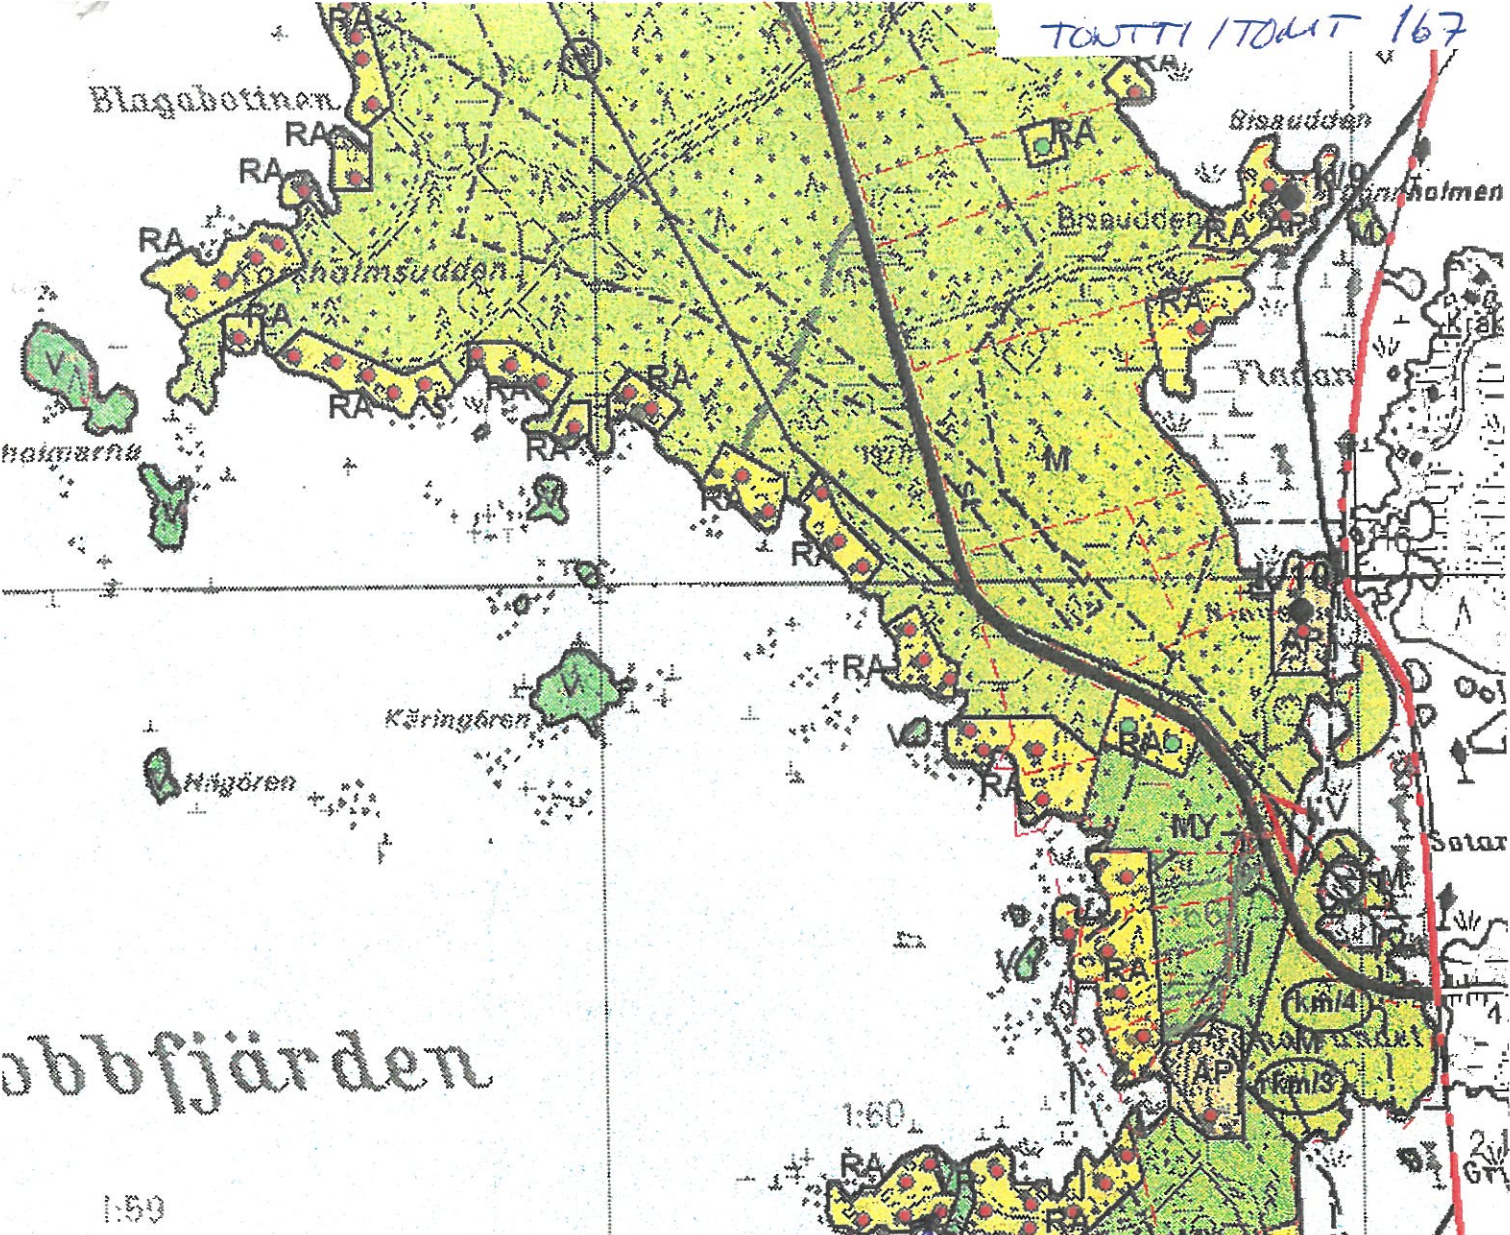

TONTTI / TONTIT 167

LOVIISAN KAUPUNKI
LOVISA STAD

Kiinteistö
Ormuddsvägen 36

Ote kantakartasta 1:500
Utdrag ur baskartan 1:500
07.09.2022

TOUTTI / TOUT 167

abbfjärden

TOUTTI / TOUT 167