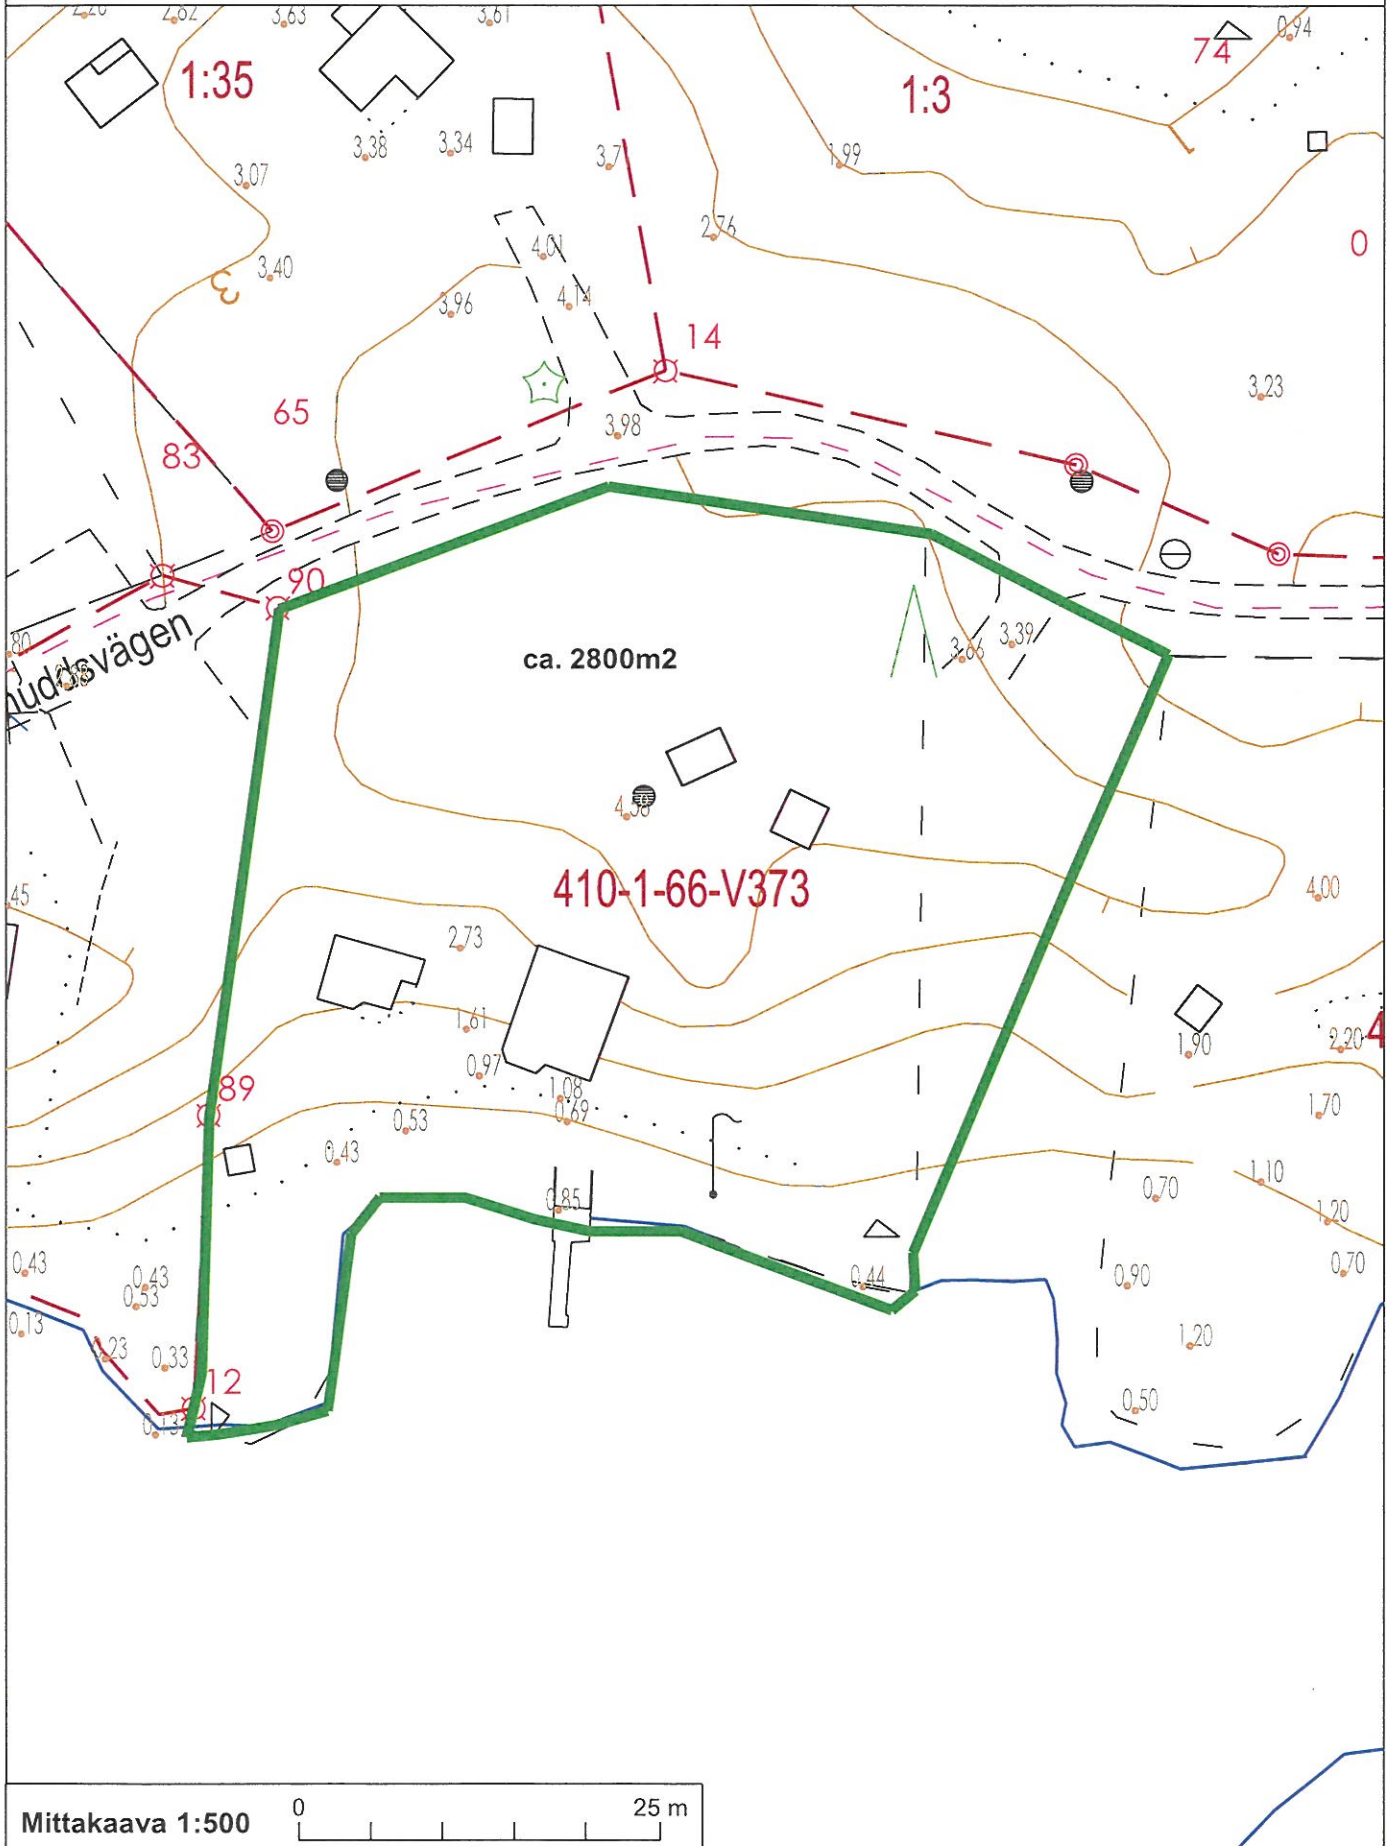

TONTTI / TONTIT 167

LOVIISAN KAUPUNKI
LOVISA STAD

Kiinteistö
Ormuddsvägen 36

Ote kantakartasta 1:500
Utdrag ur baskartan 1:500
07.09.2022

TOUTTI / TOUT 167

abbfjärden

TOUTTI / TOUT 167