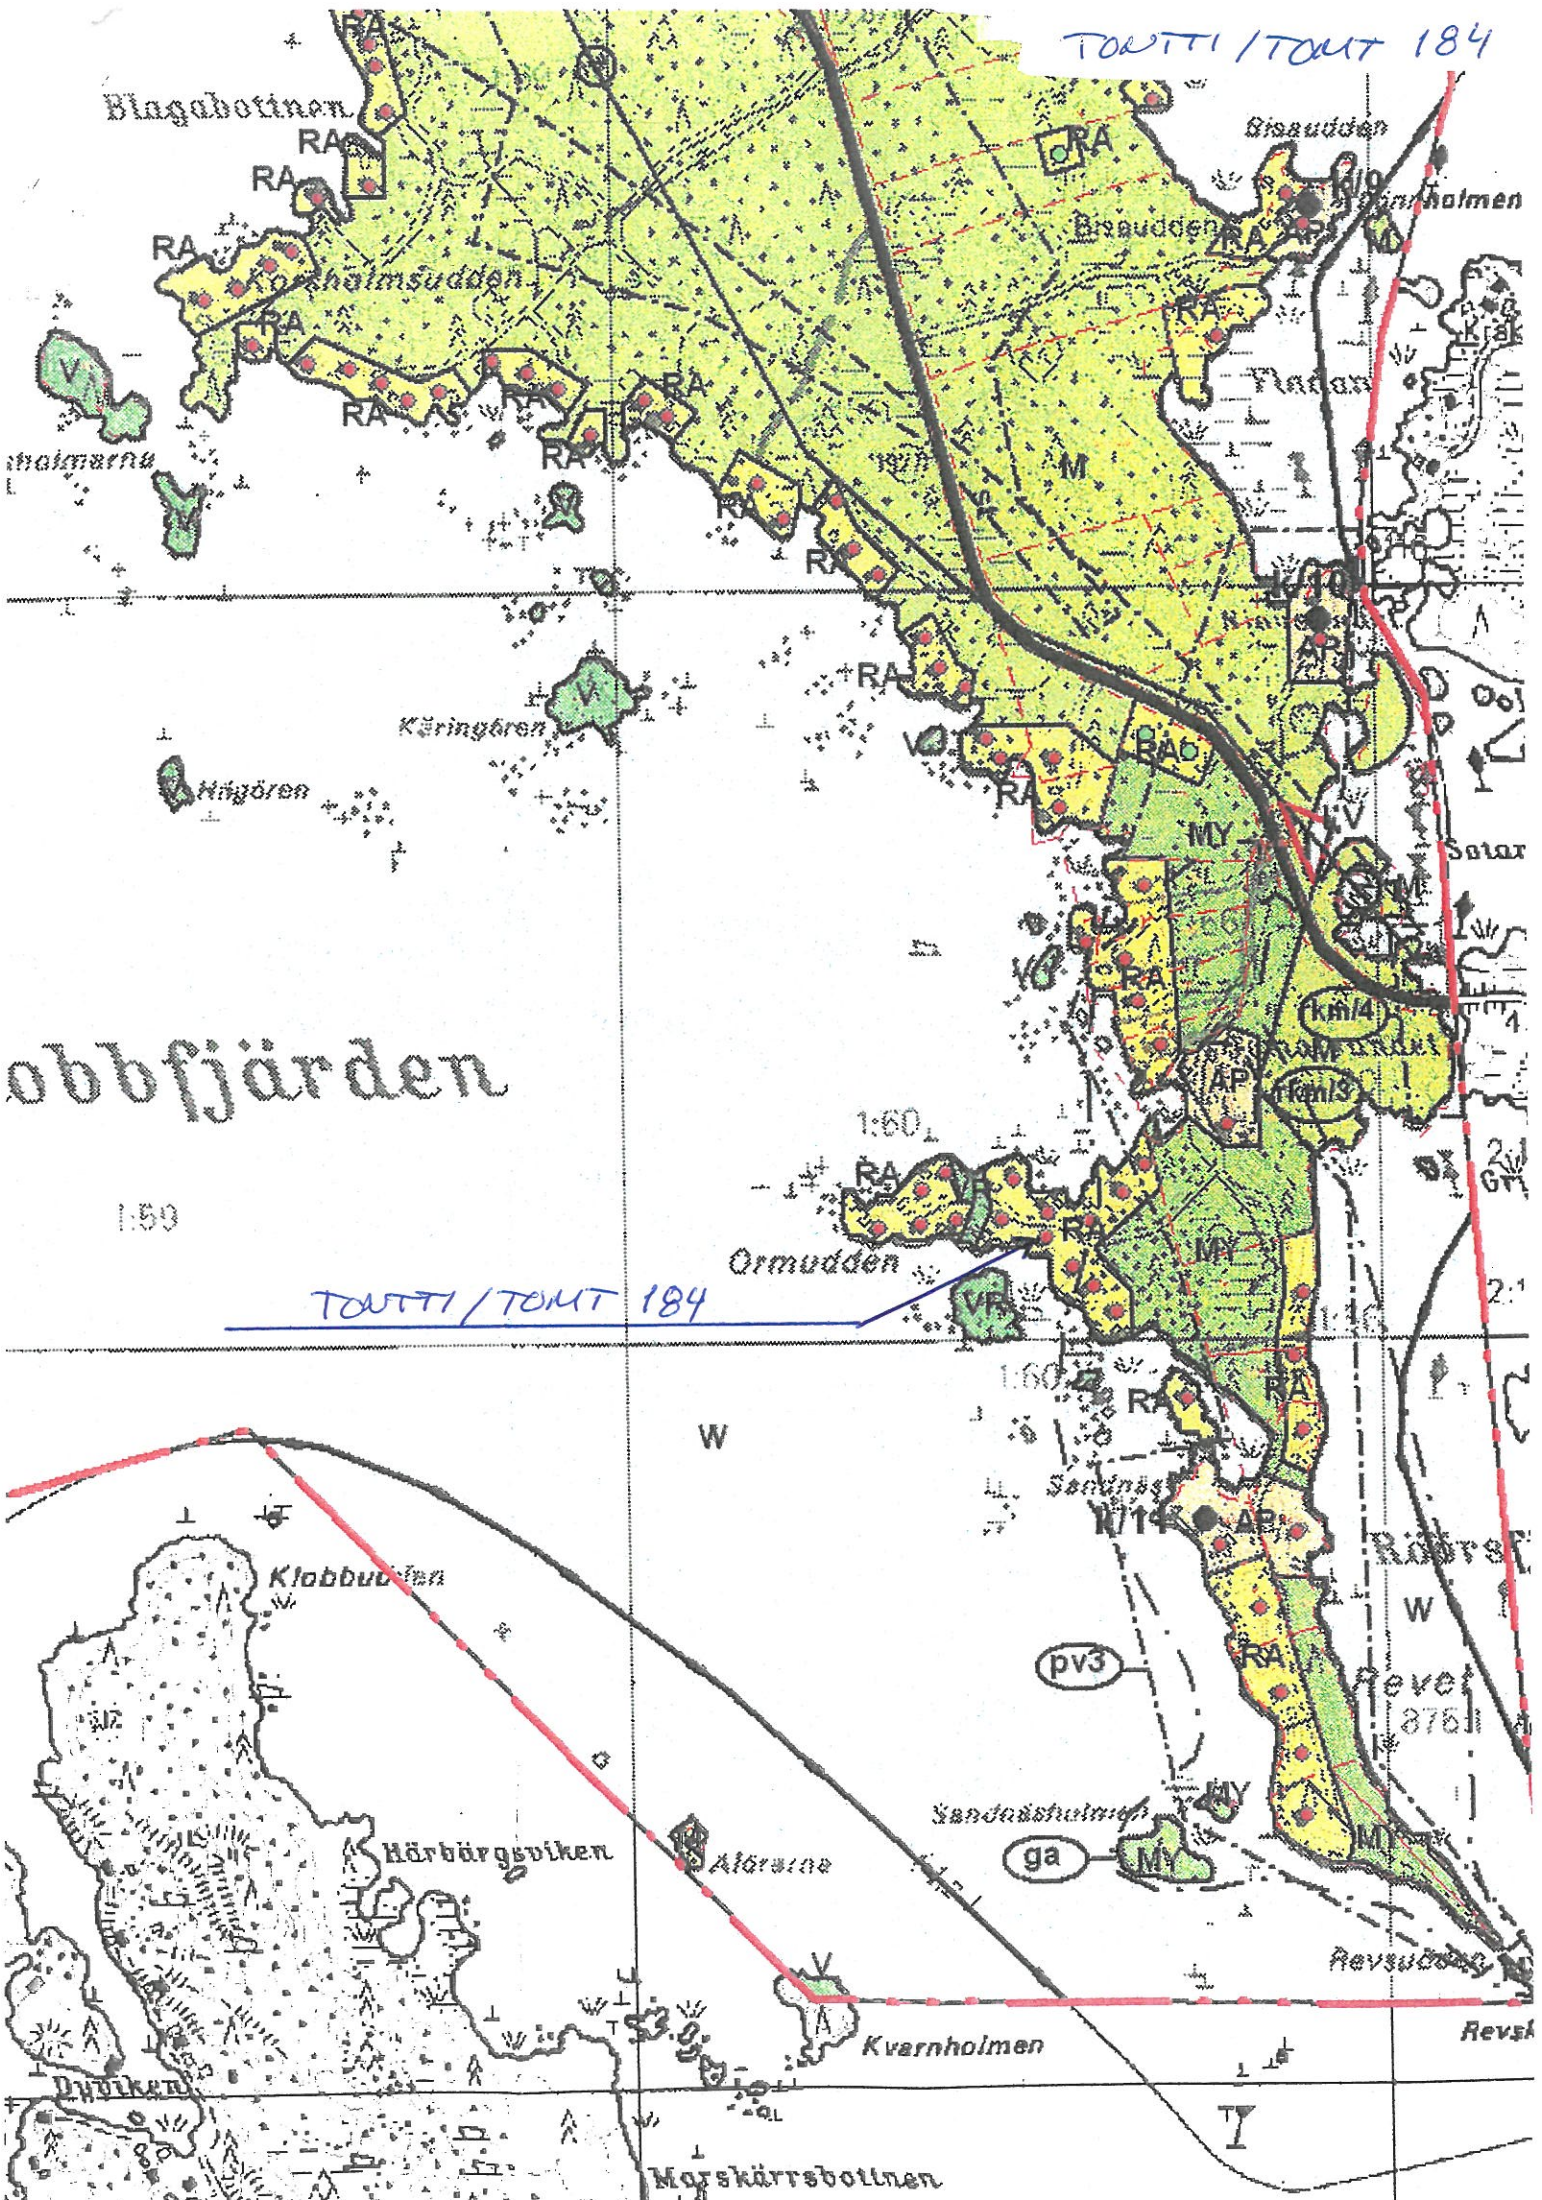

LOVIISAN KAUPUNKI
LOVISA STAD

Kiinteistö
Ormudsvägen 28

Ote kantakartasta 1:500
Utdrag ur baskartan 1:500
14.09.2022

TOUTTI / TOMT 184

Blagabotinen

Korsholmsudden

Malarna

Koringören

Härbürgsviken

Alörarne

Kvarnholmen

Marskärrsbotten

Bisaudden

Bisaudden

Tatan

Satan

km/4

km/5

1:60

1:60

pv3

ga

Sandösholmen

Revsudden

Revs

Malmen

Tatan

Satan

km/4

km/5

2:1

2:1