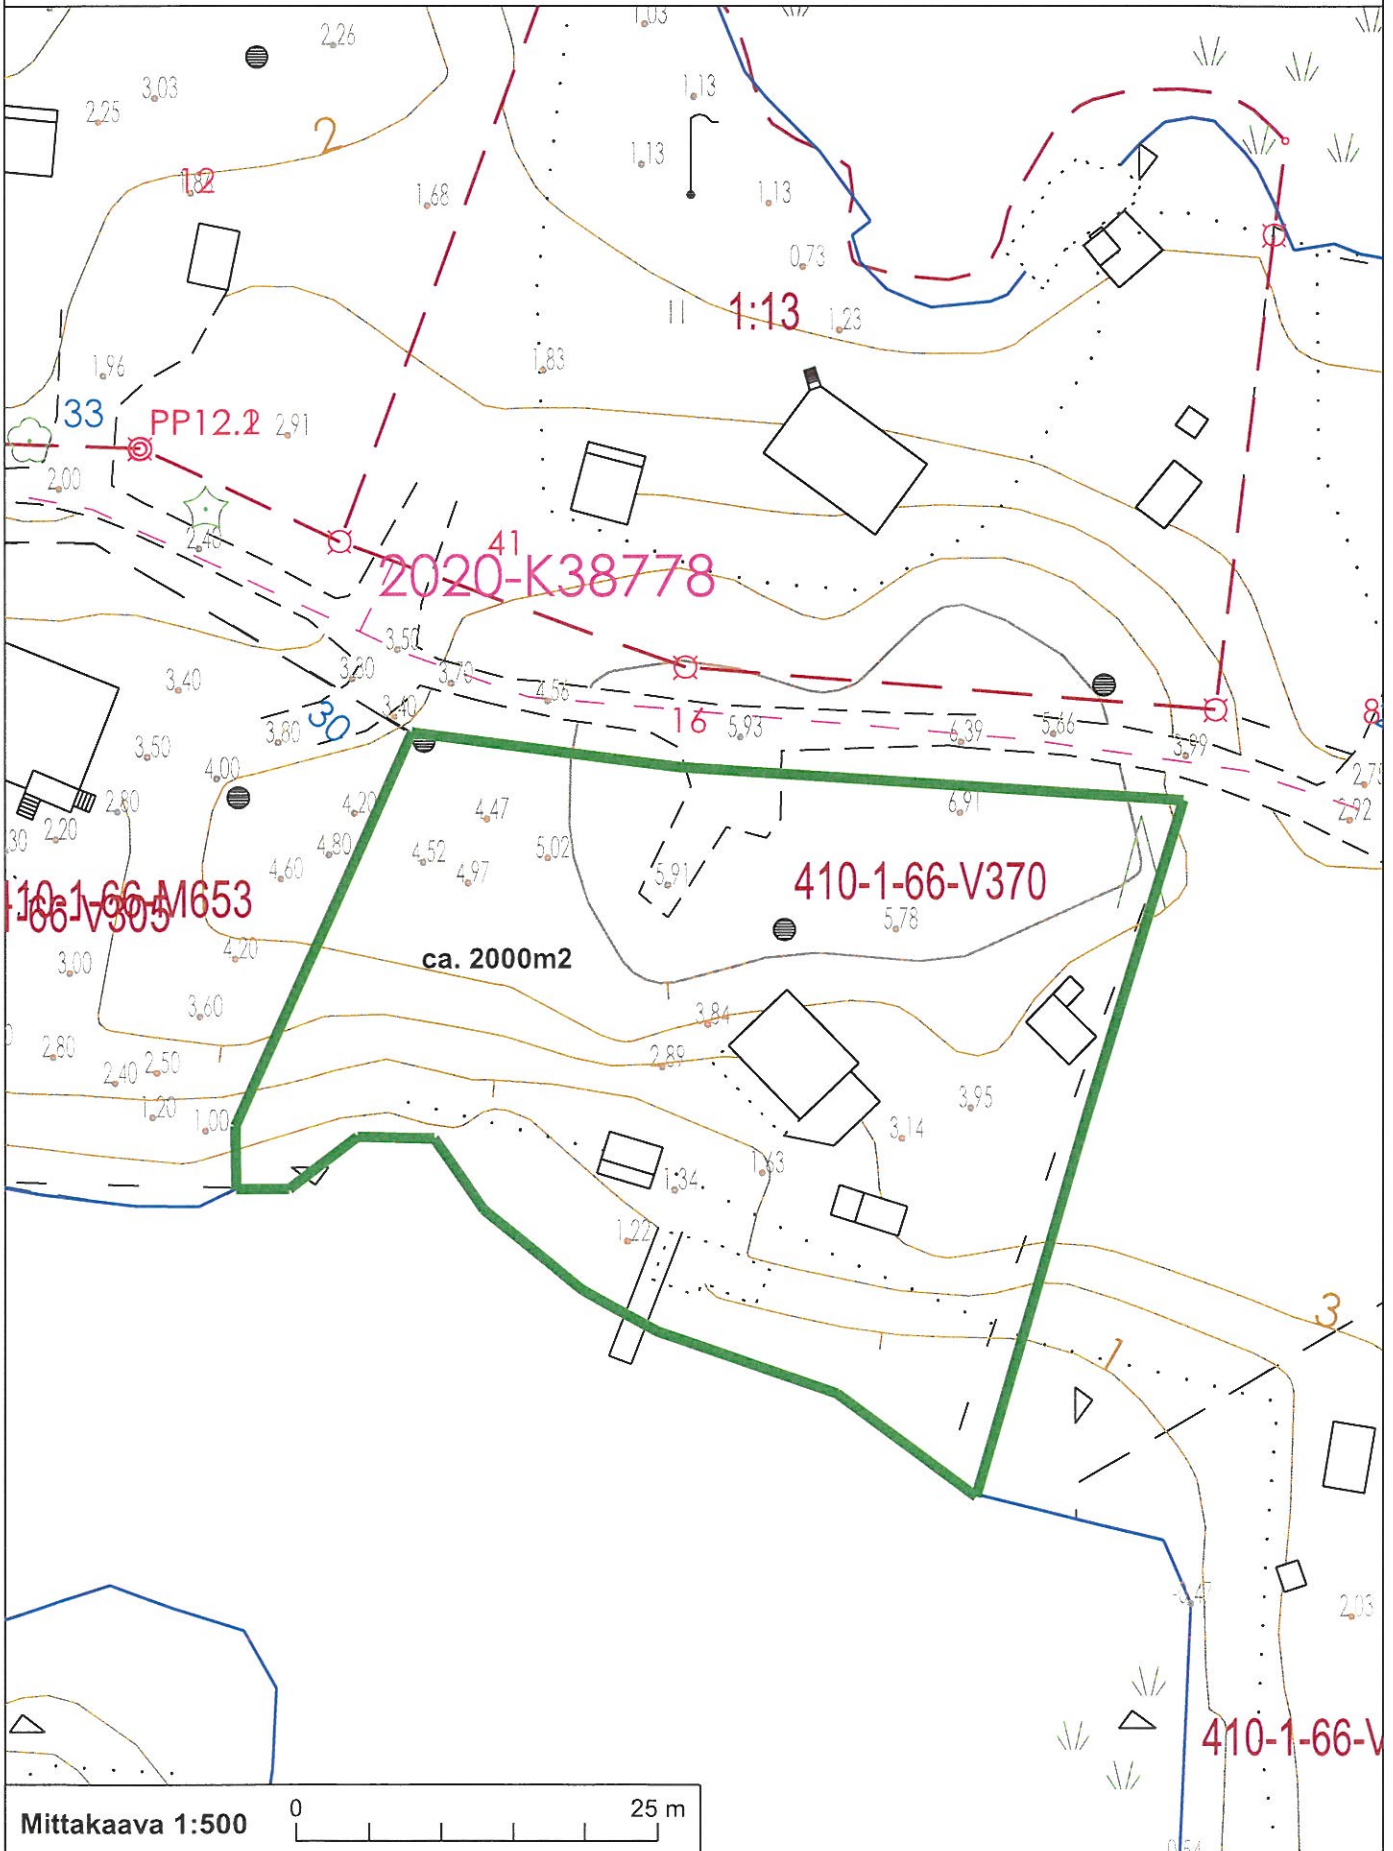

LOVIISAN KAUPUNKI
LOVISA STAD

Kiinteistö
Ormudsvägen 28

Ote kantakartasta 1:500
Utdrag ur baskartan 1:500
14.09.2022

TOUTTI / TOMT 184

Blagabotinen

Korsholmsudden

Malarna

Koringören

Härbürgsviken

Alörarne

Kvarnholmen

Marskärrsbotten

Bisaudden

Bisaudden

Tatan

Satan

km/4

km/5

1:60

1:60

pv3

ga

Sandösholmen

Revsudden

Revs

Malmen

Tatan

Satan

km/4

km/5

2:1

2:1