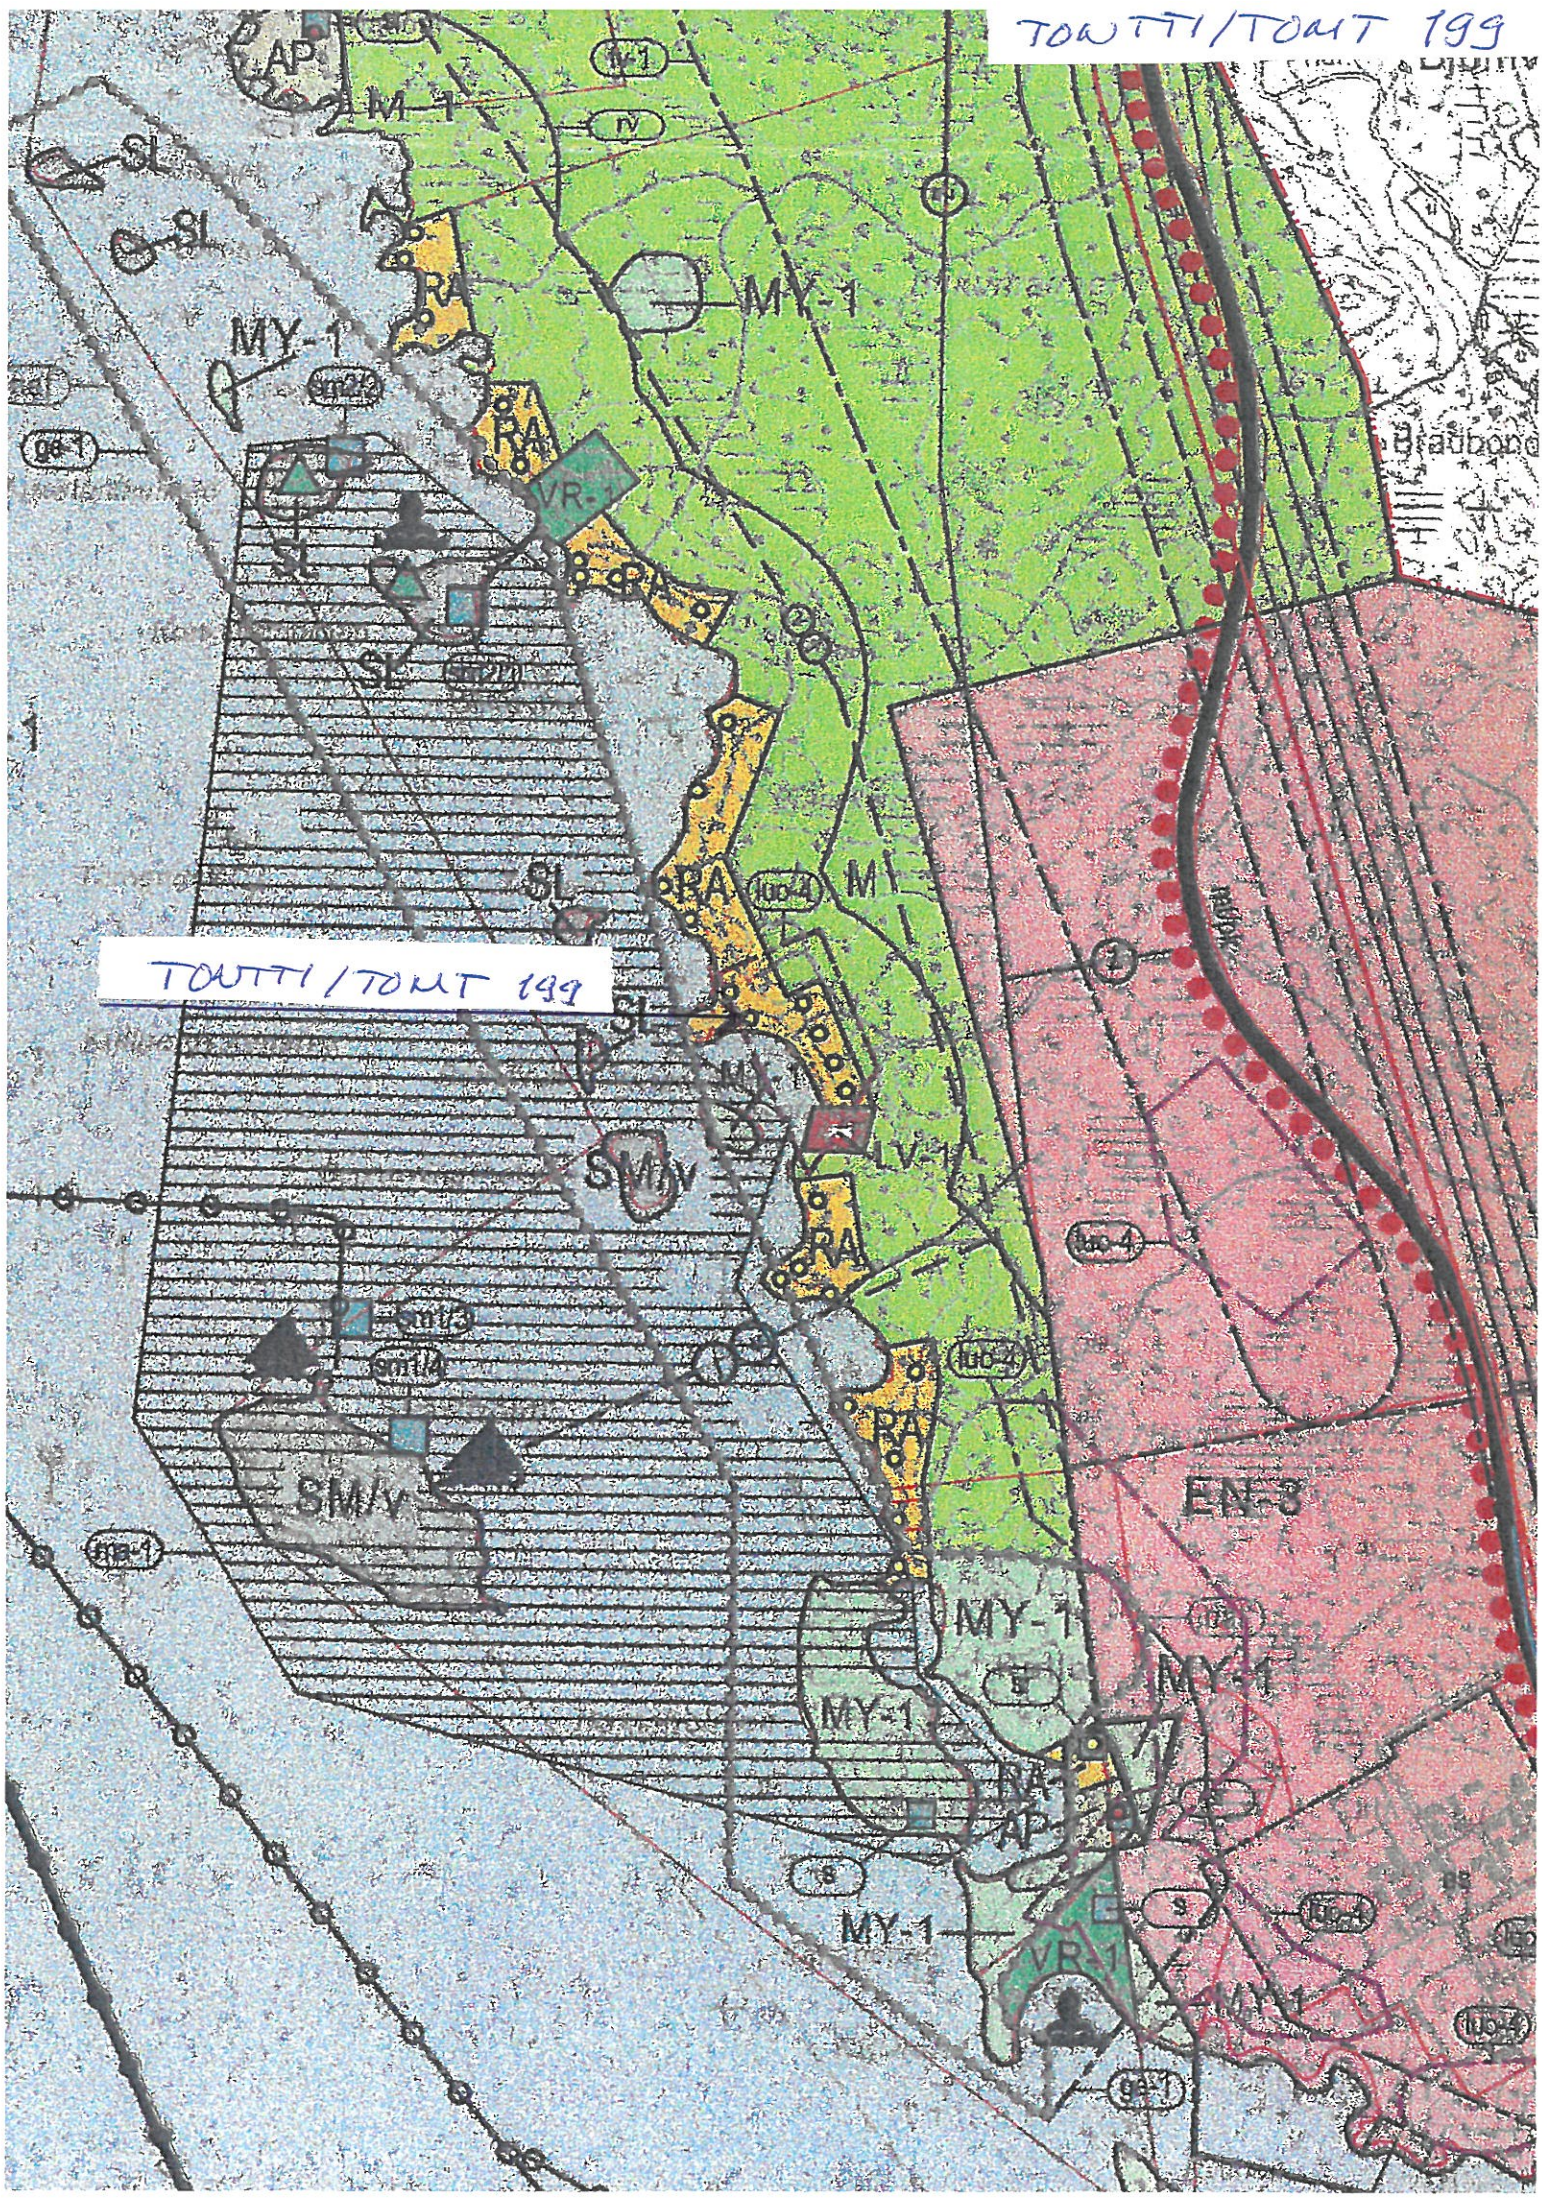

LOVIISAN KAUPUNKI  
LOVISA STAD

Kiinteistö  
Myllylahdentie 70

Ote kantakartasta 1:500  
Utdrag ur baskartan 1:500  
08.09.2022

TOWTTI/TOMT 199

TOWTTI/TOMT 199

AP  
M-1

IV  
V

MY-1

MY-1

VR

RA

RA

RA

M-1

SM/V

LV-1

VR-1

Stratford

Stratford

Stratford

Stratford

Stratford

Stratford