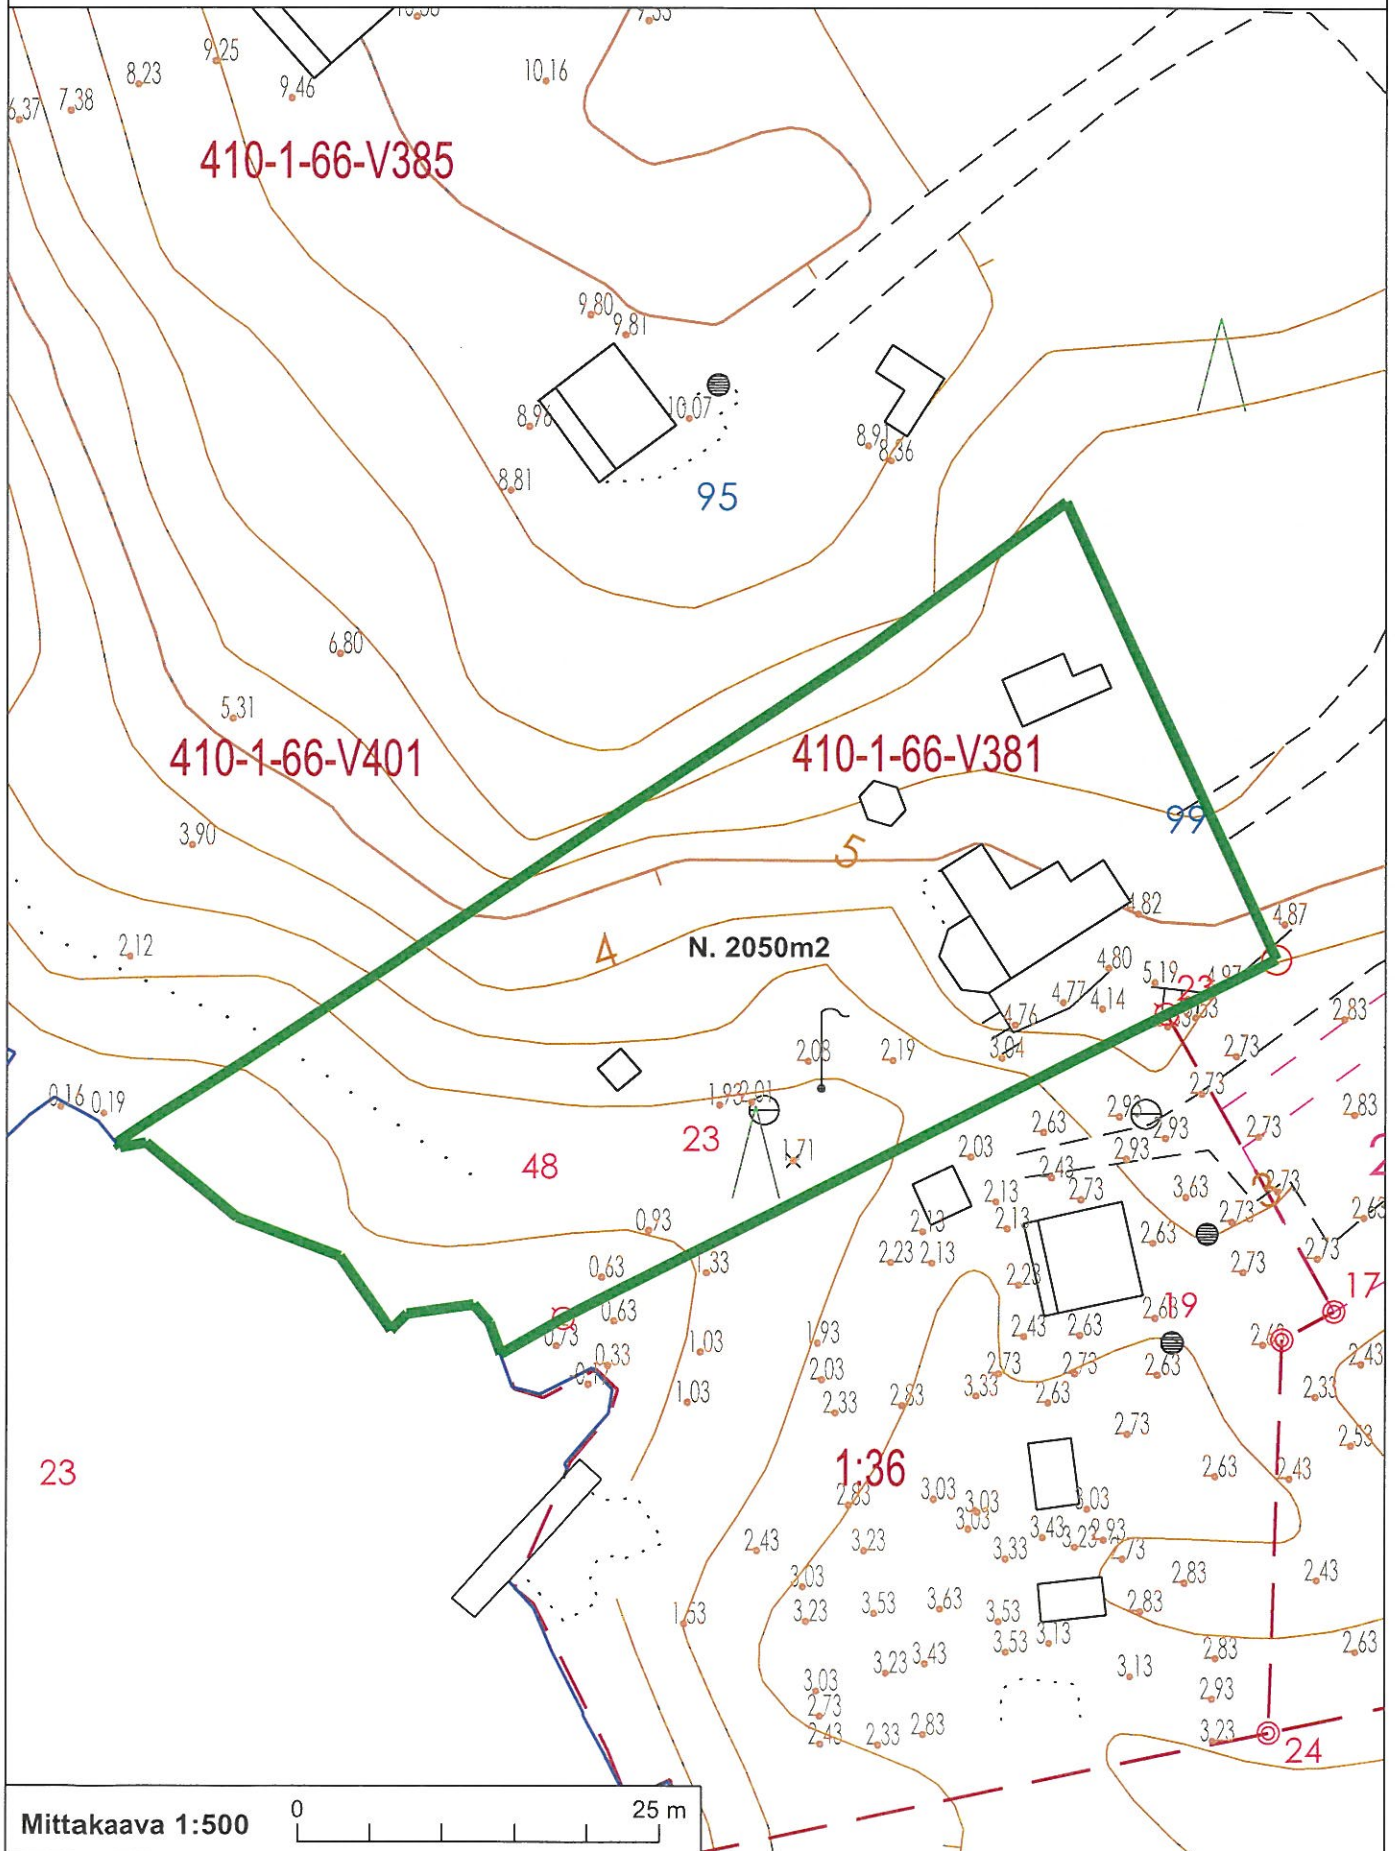

TONTTI/TOMIT 177

LOVIISAN KAUPUNKI
LOVISA STAD

Kiinteistö
Sepänniementie 99

Ote kantakartasta 1:500
Utdrag ur baskartan 1:500
11.10.2022

Mittakaava 1:500