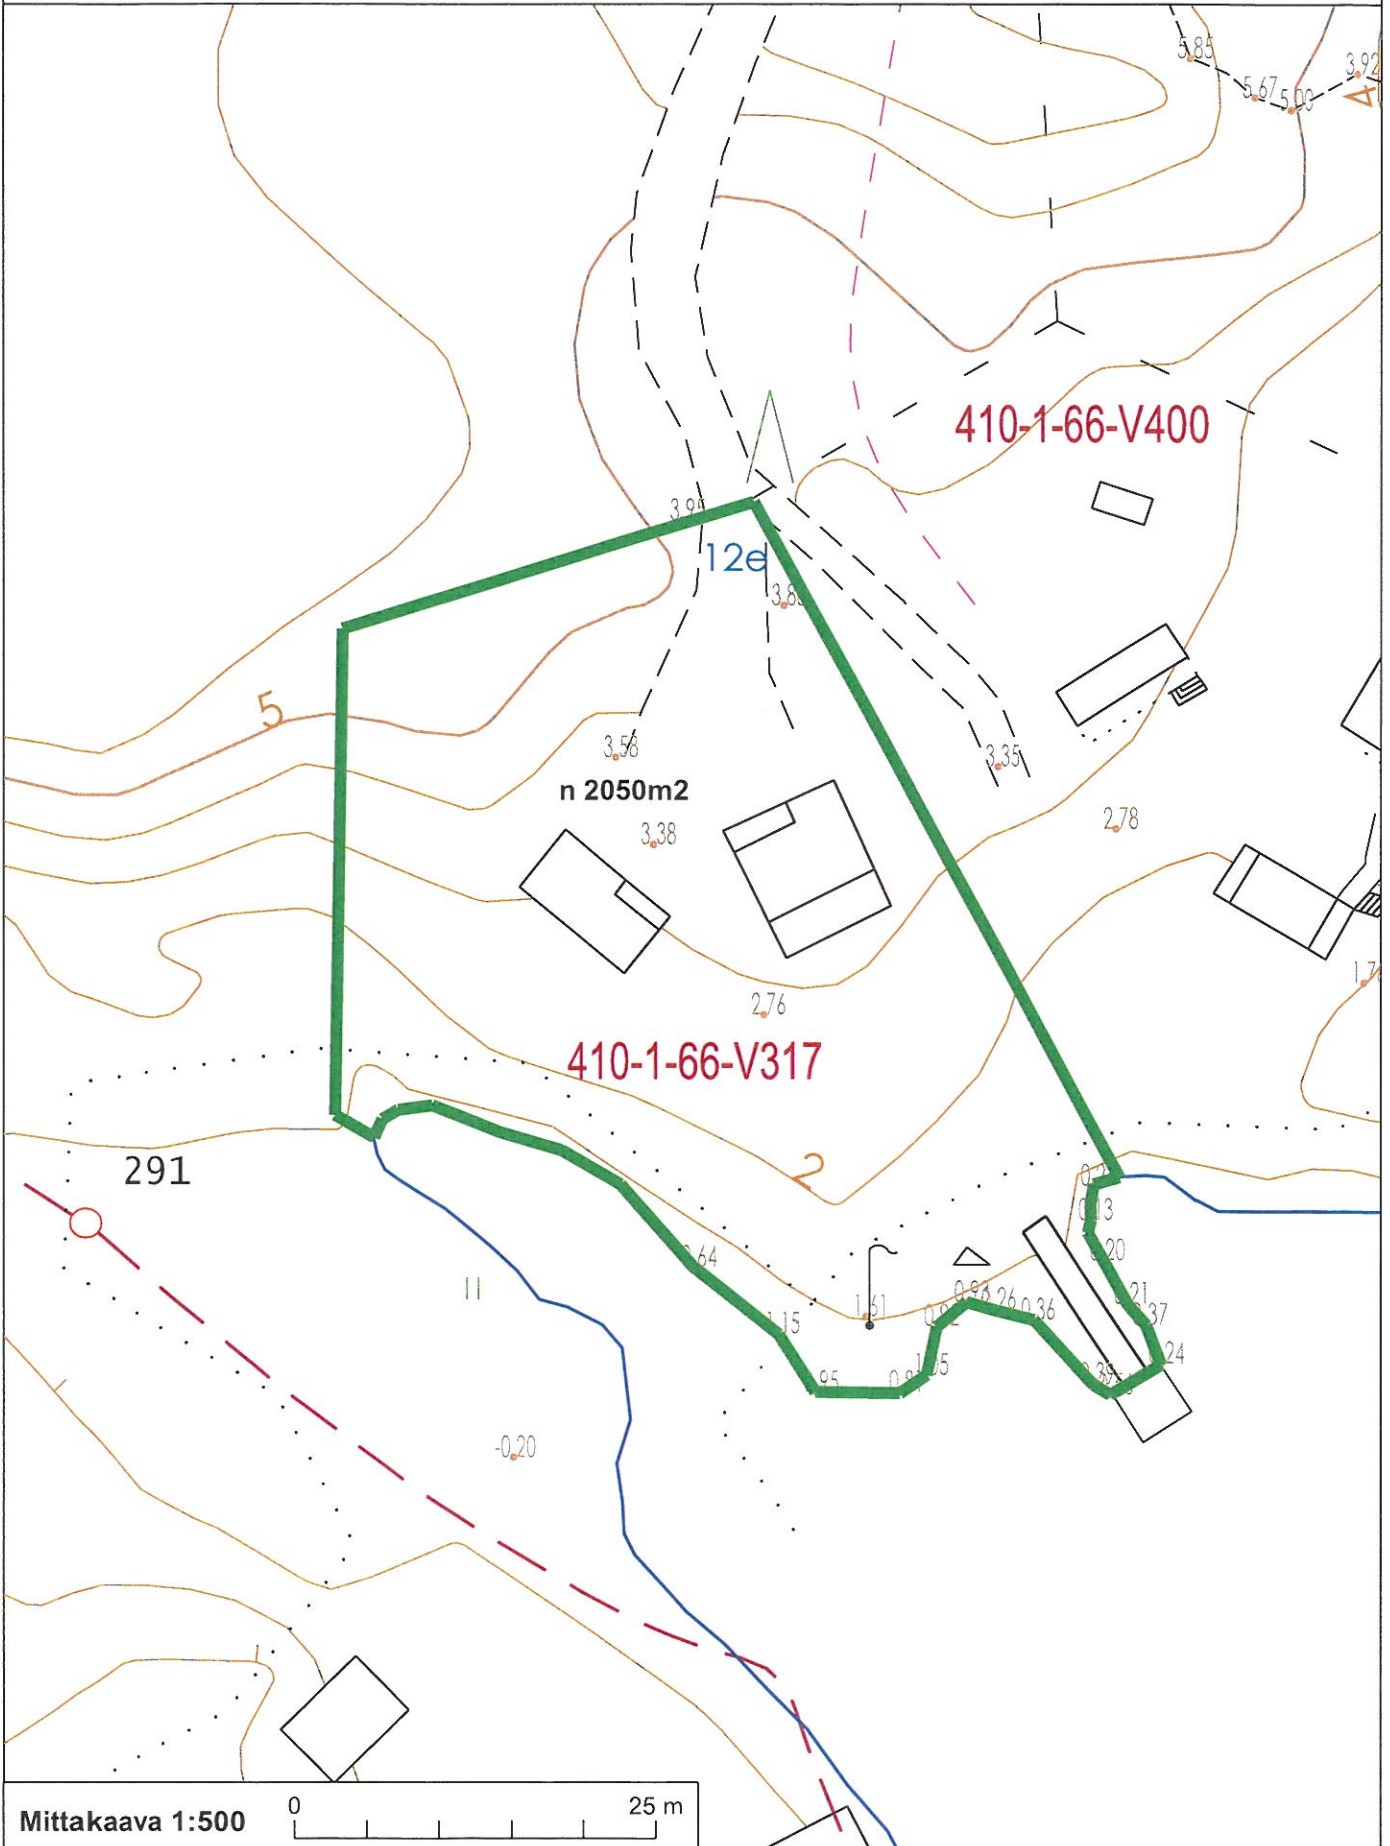

LOVIISAN KAUPUNKI  
LOVISA STAD

Kiinteistö  
Uddinkaari 12e

Ote kantakartasta 1:500  
Utdrag ur baskartan 1:500  
14.01.2022

TOUTI/TOUIT 104

TOUTI/TOUIT 104