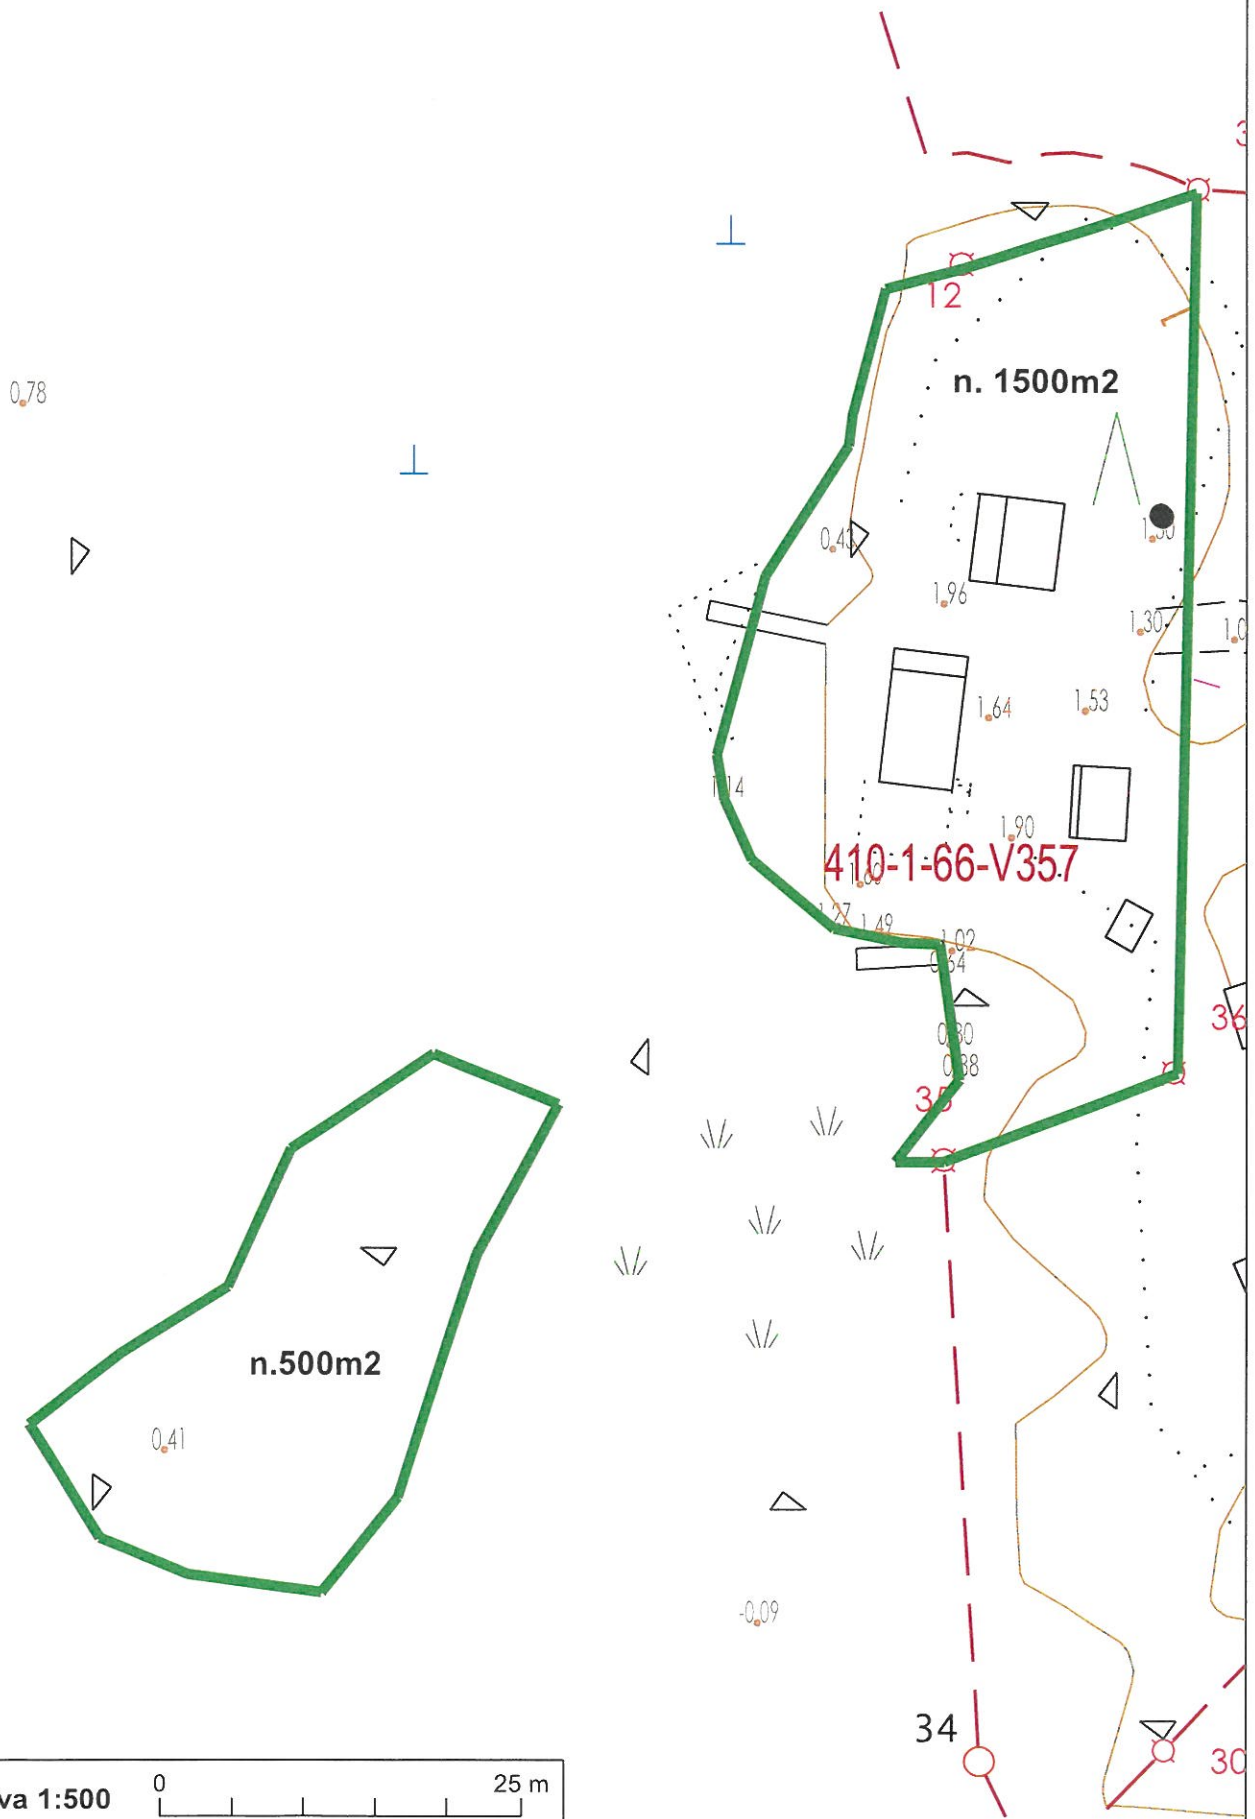

TONTTI / TOMT 110

LOVIISAN KAUPUNKI
LOVISA STAD

Kiinteistö
sandnäsintie 20 b

Ote kantakartasta 1:500
Utdrag ur baskartan 1:500
21.01.2022

Mittakaava 1:500

TONTTI/TOMIT 110

TONTTI/TOMIT 110

obbfjärden