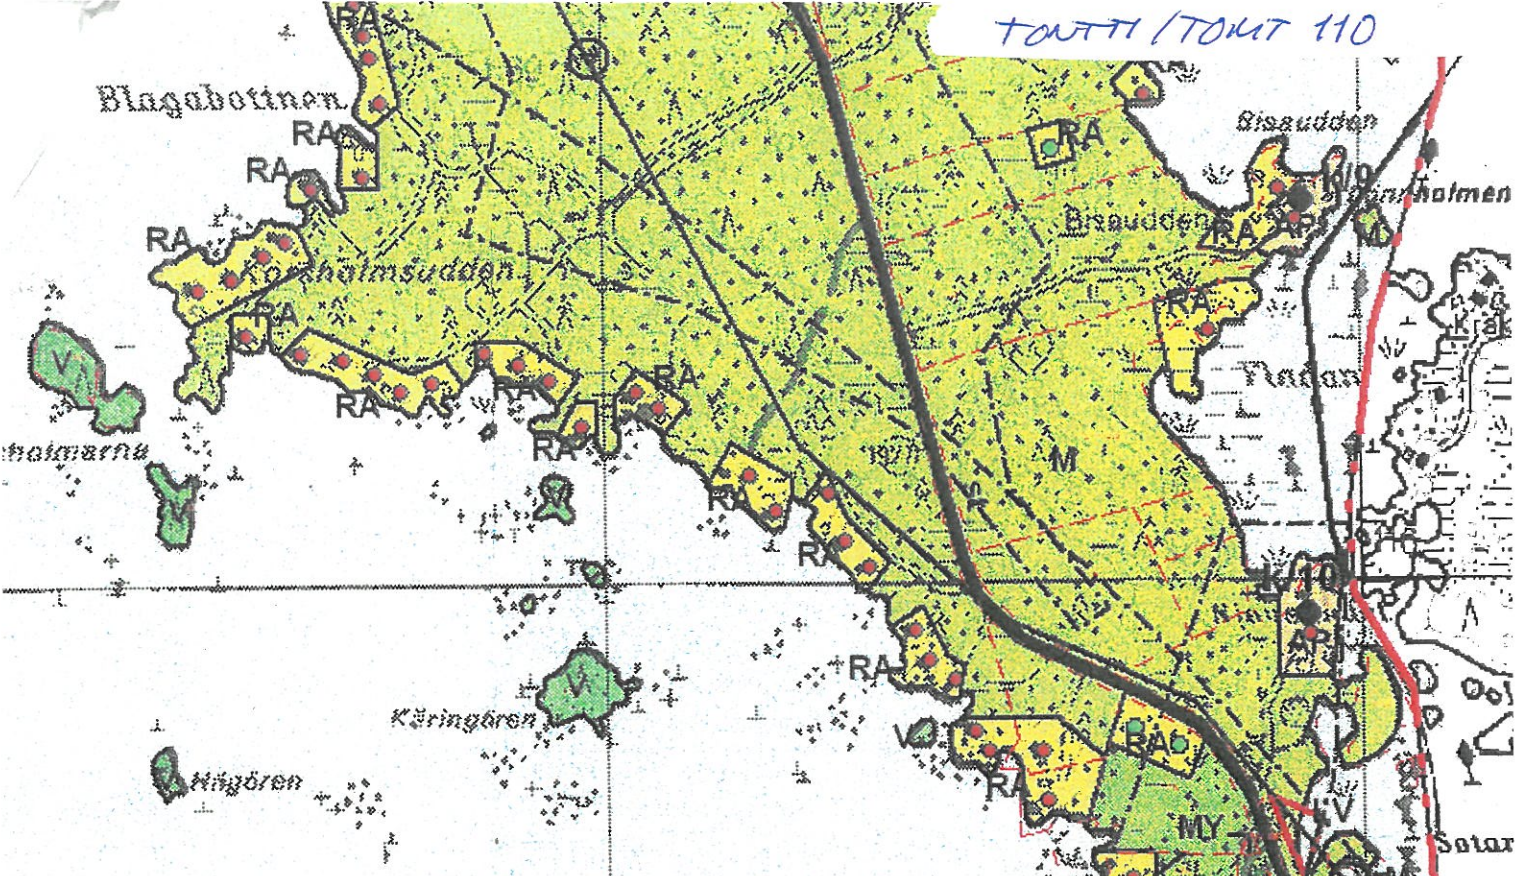

TONTTI / TOMT 110

LOVIISAN KAUPUNKI
LOVISA STAD

Kiinteistö
sandnäsintie 20 b

Ote kantakartasta 1:500
Utdrag ur baskartan 1:500
21.01.2022

Mittakaava 1:500

TONTTI/TOMIT 110

TONTTI/TOMIT 110

obbfjärden