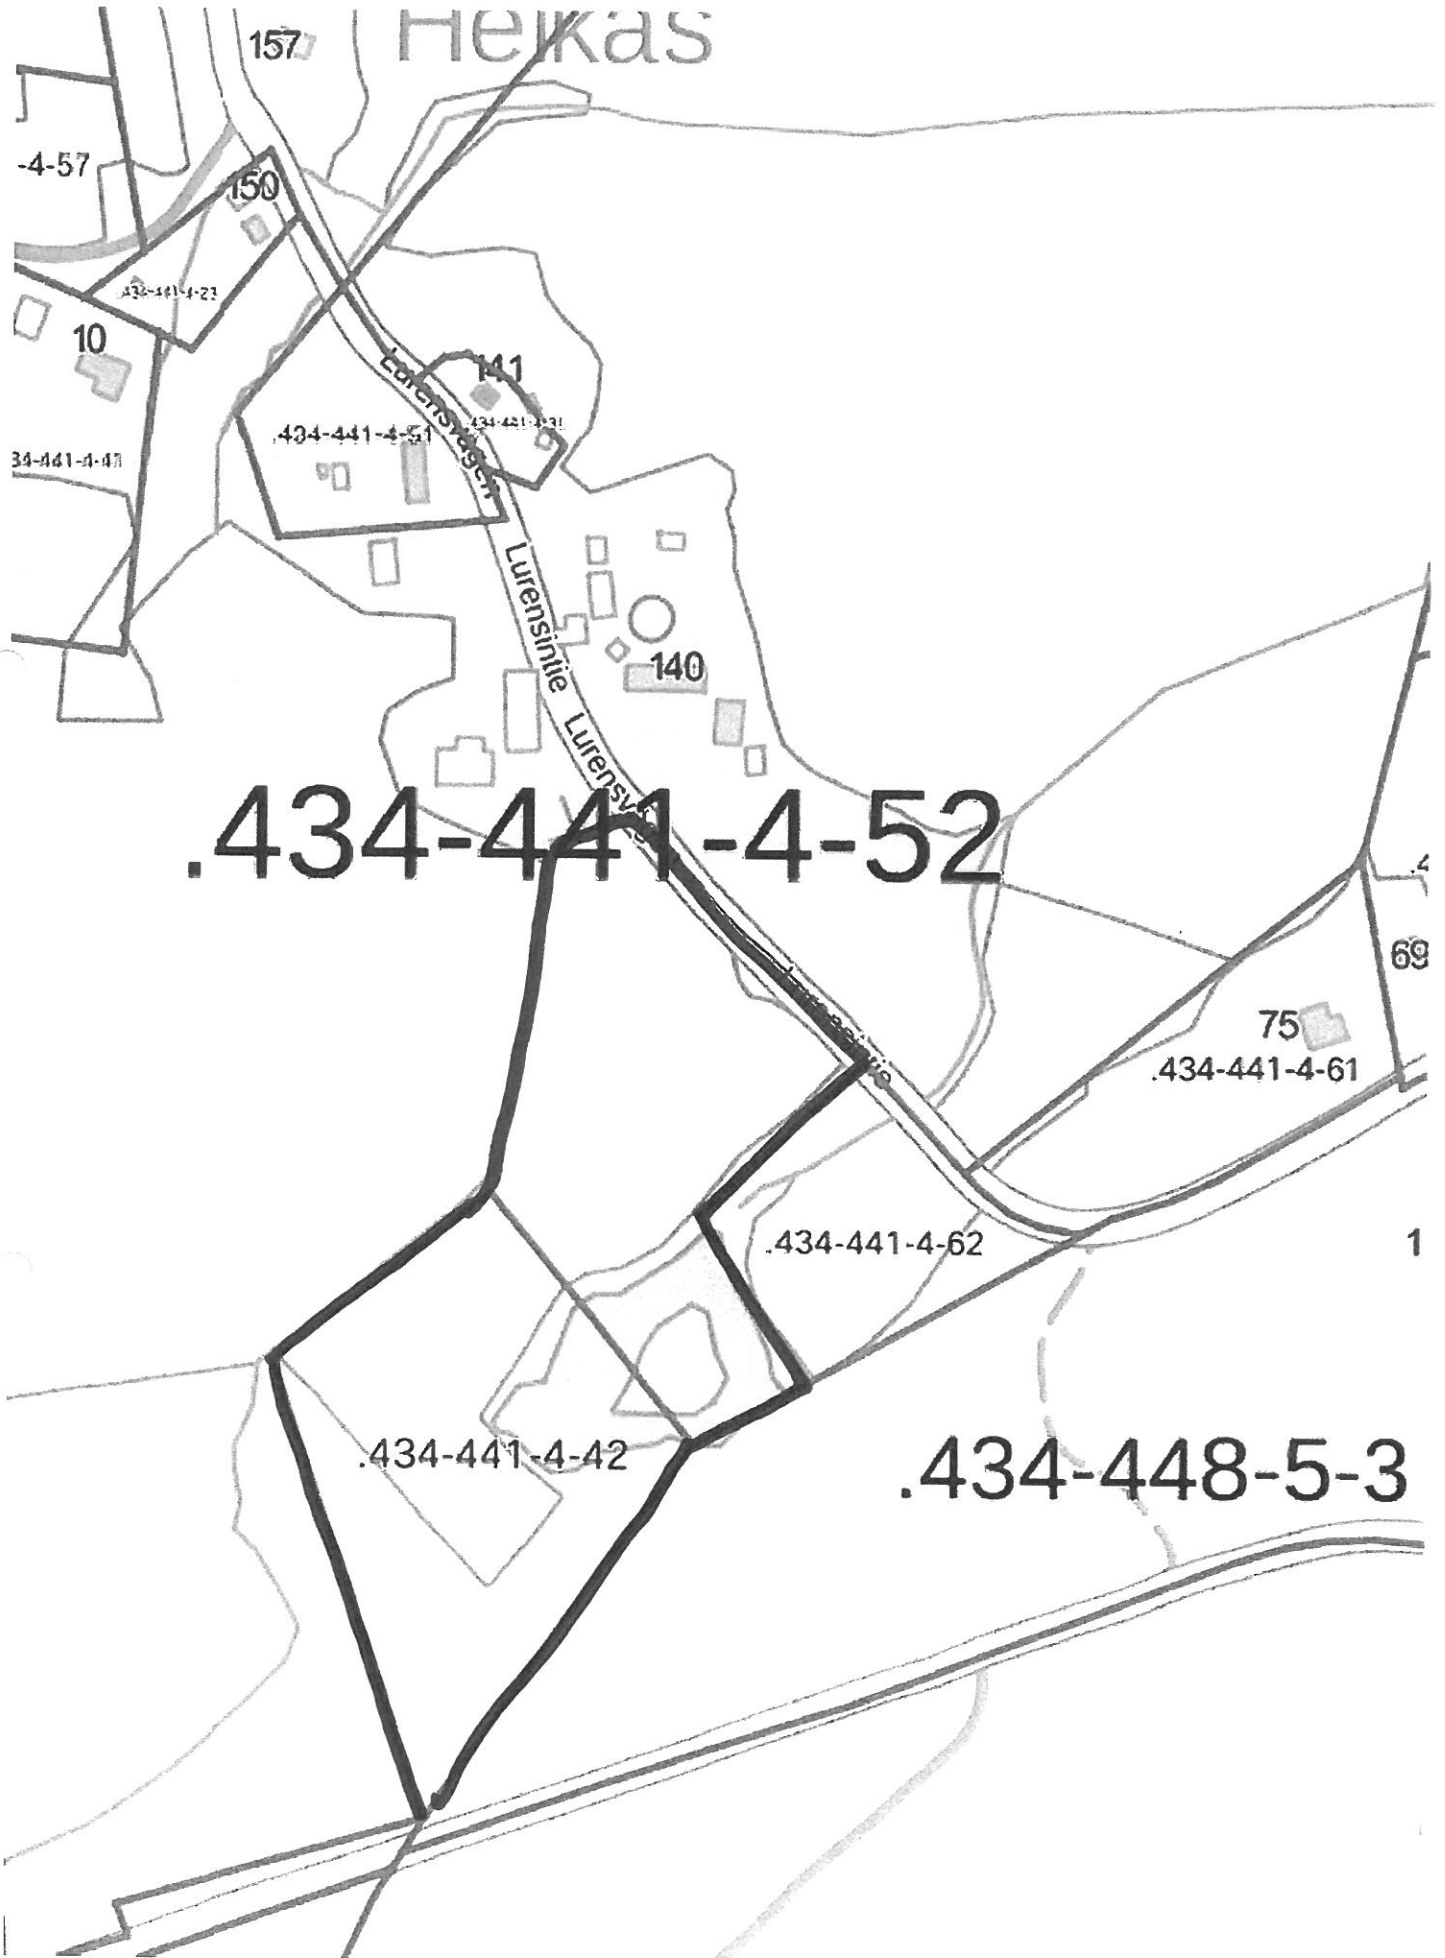

HEIKAS

.434-441-4-52

DNA 58% 14.40

Oma riista Ohjeet Kieli Seuran yhteyshenkilö **HARDJAKT**

YLEINEN VIESTIT ALUEET JÄSENET RYHMÄT METSÄSTYS LUVAT TILASTO RAPORTIT

Tallenna Poistu

HardJakt

Tunnus
Nimi
Kokonaispinta-ala

Kiinteistöt Metsähallitus Muut

Avaa massasyöttö ...

Kaikki alueet Päivitettävät

434-415-1-12	1,26 ha	Poista ✖
434-422-1-17	35,14 ha	Poista ✖
434-422-1-19	30,74 ha	Poista ✖

P 6709930 | 450656 (ETRS-TM35FIN)

TULEVA ALUE

KUUNNAN ALUE