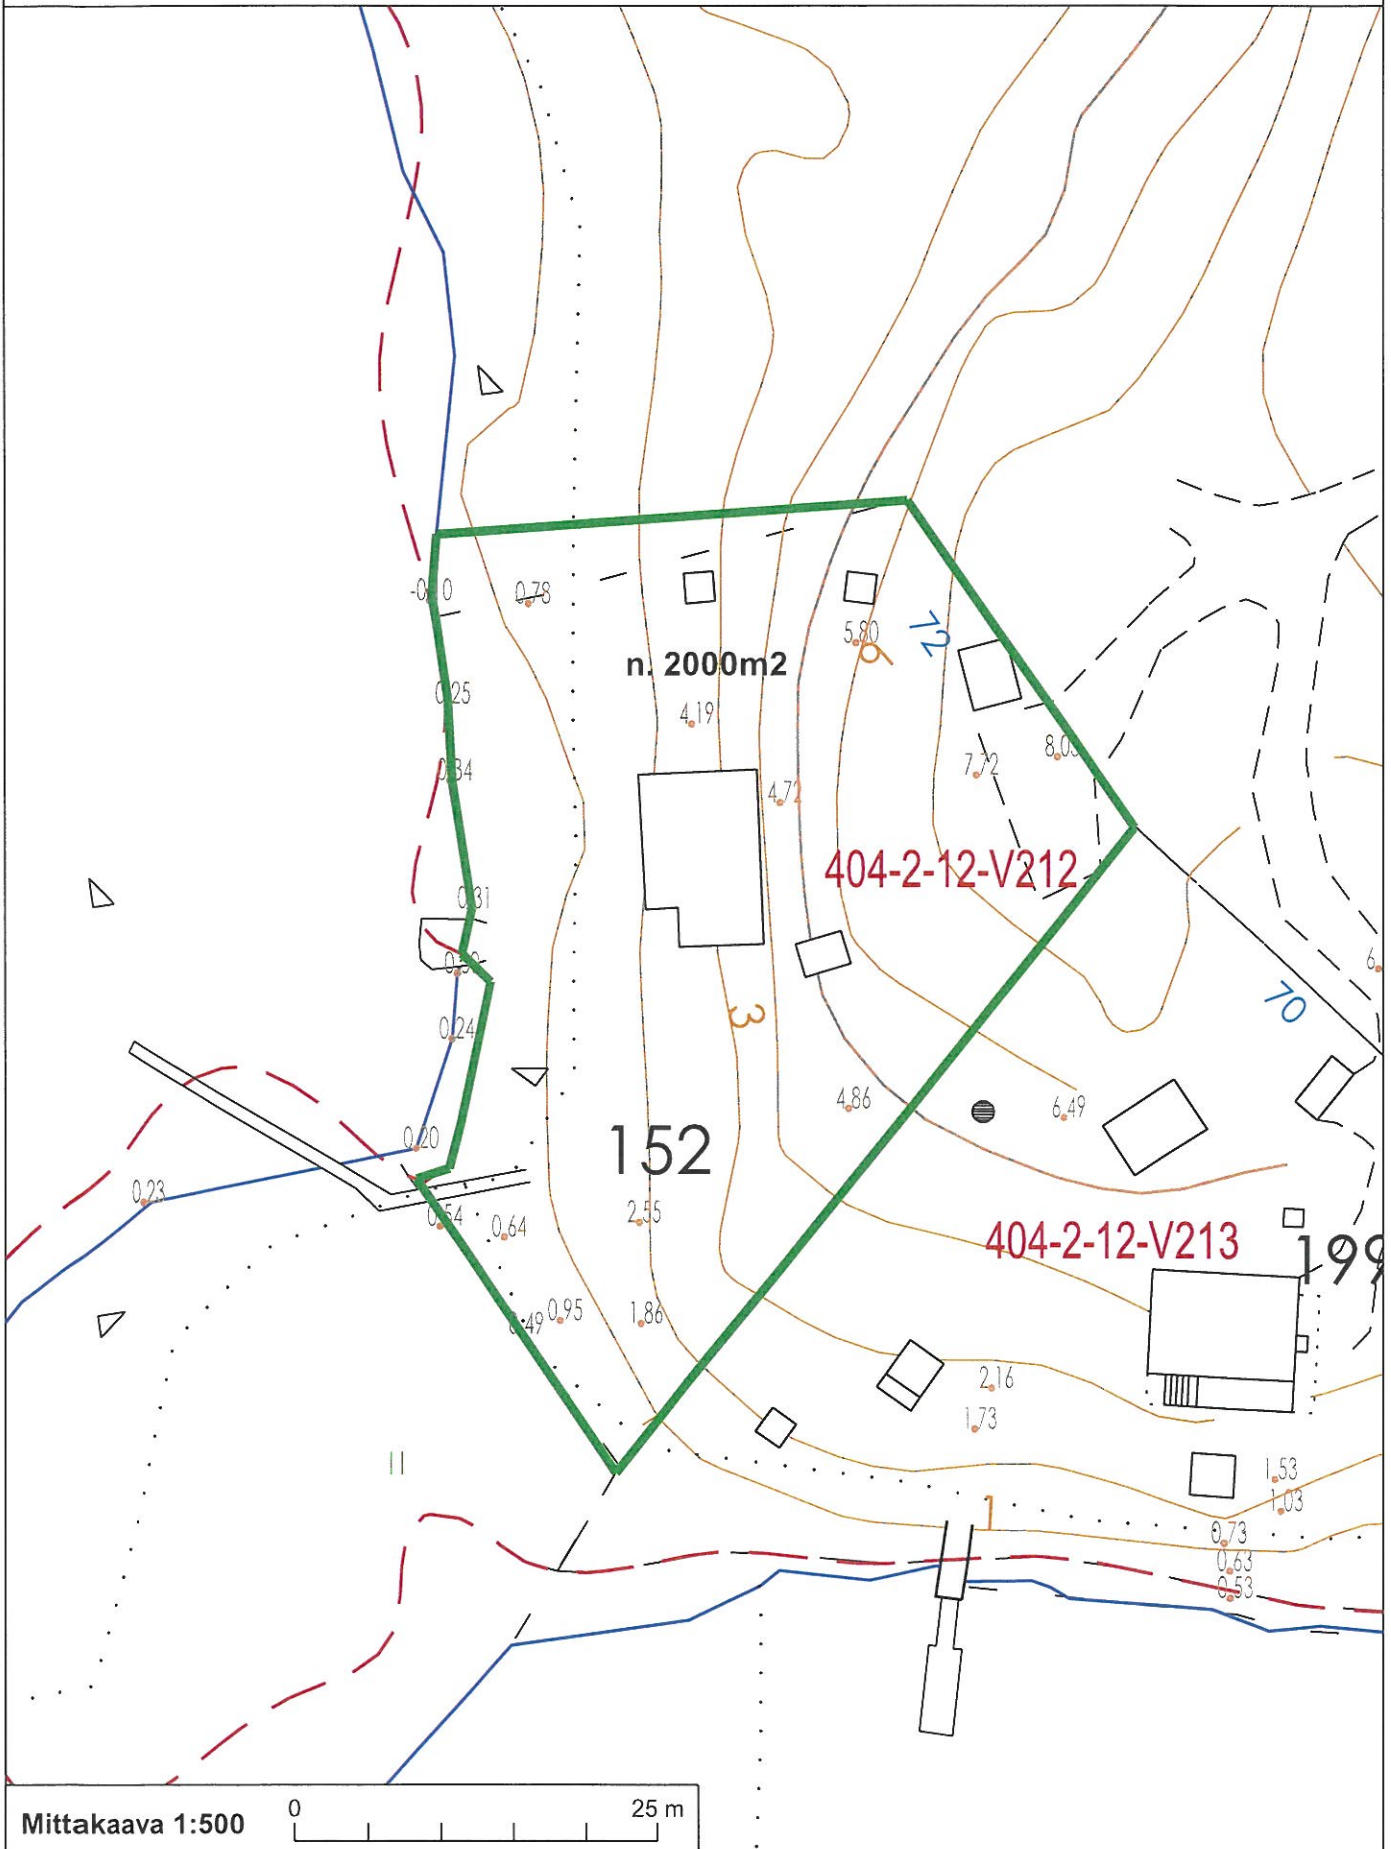

LOVIISAN KAUPUNKI
LOVISA STAD

Kiinteistö
Myllylahdentie 72

Ote kantakartasta 1:500
Utdrag ur baskartan 1:500
19.12.2022

Mittakaava 1:500

TONTTI / TOMIT 152

TONTTI / TOMIT 152