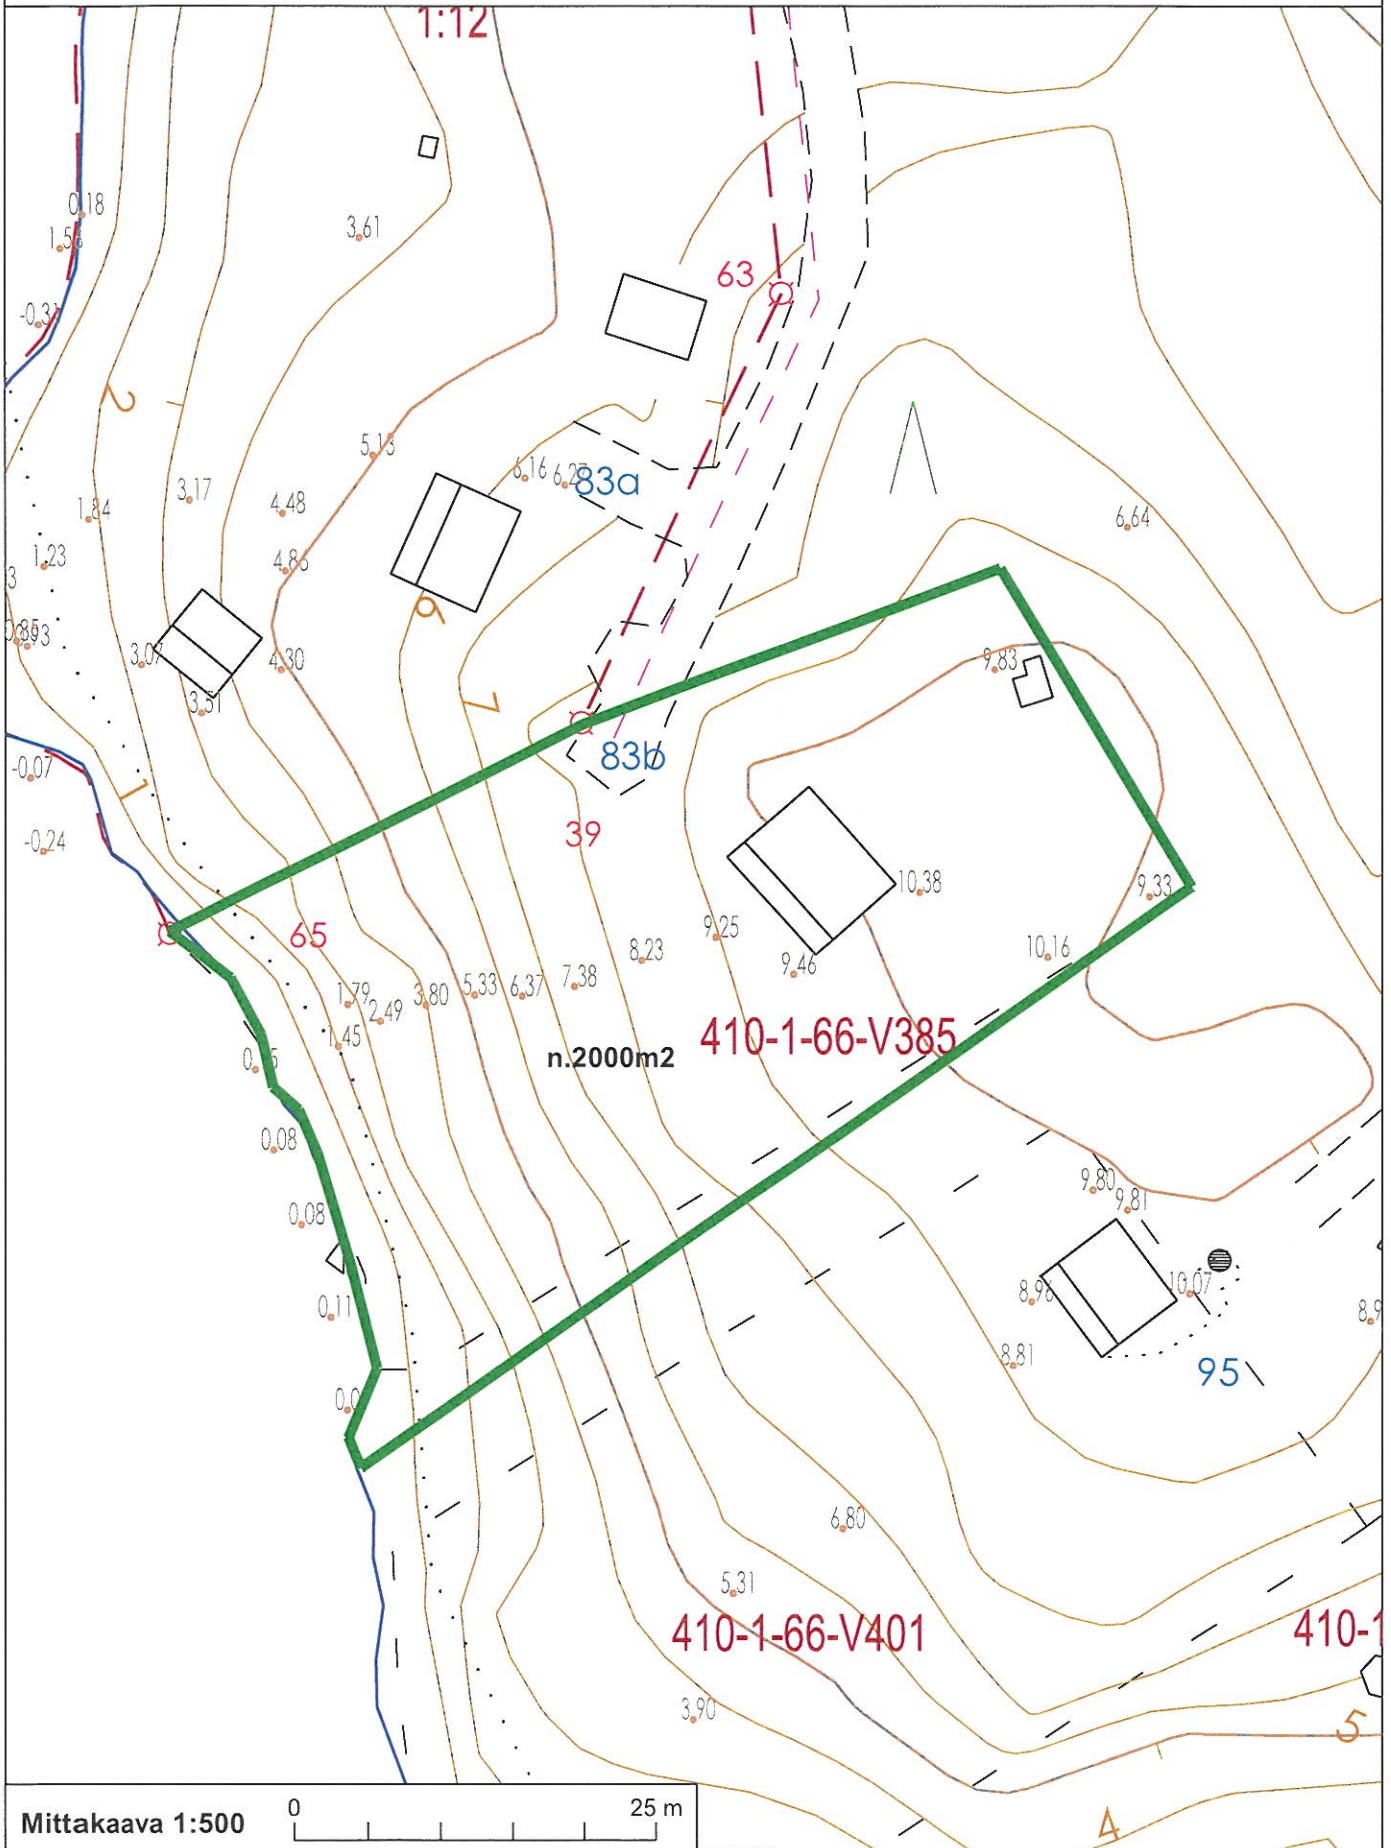

LOVIISAN KAUPUNKI
LOVISA STAD

Kiinteistö
Sepänniementie 83b

Ote kantakartasta 1:500
Utdrag ur baskartan 1:500
15.12.2022

TONTTI / TONTIT 198

TONTTI / TONTIT 198

Cartographer's name