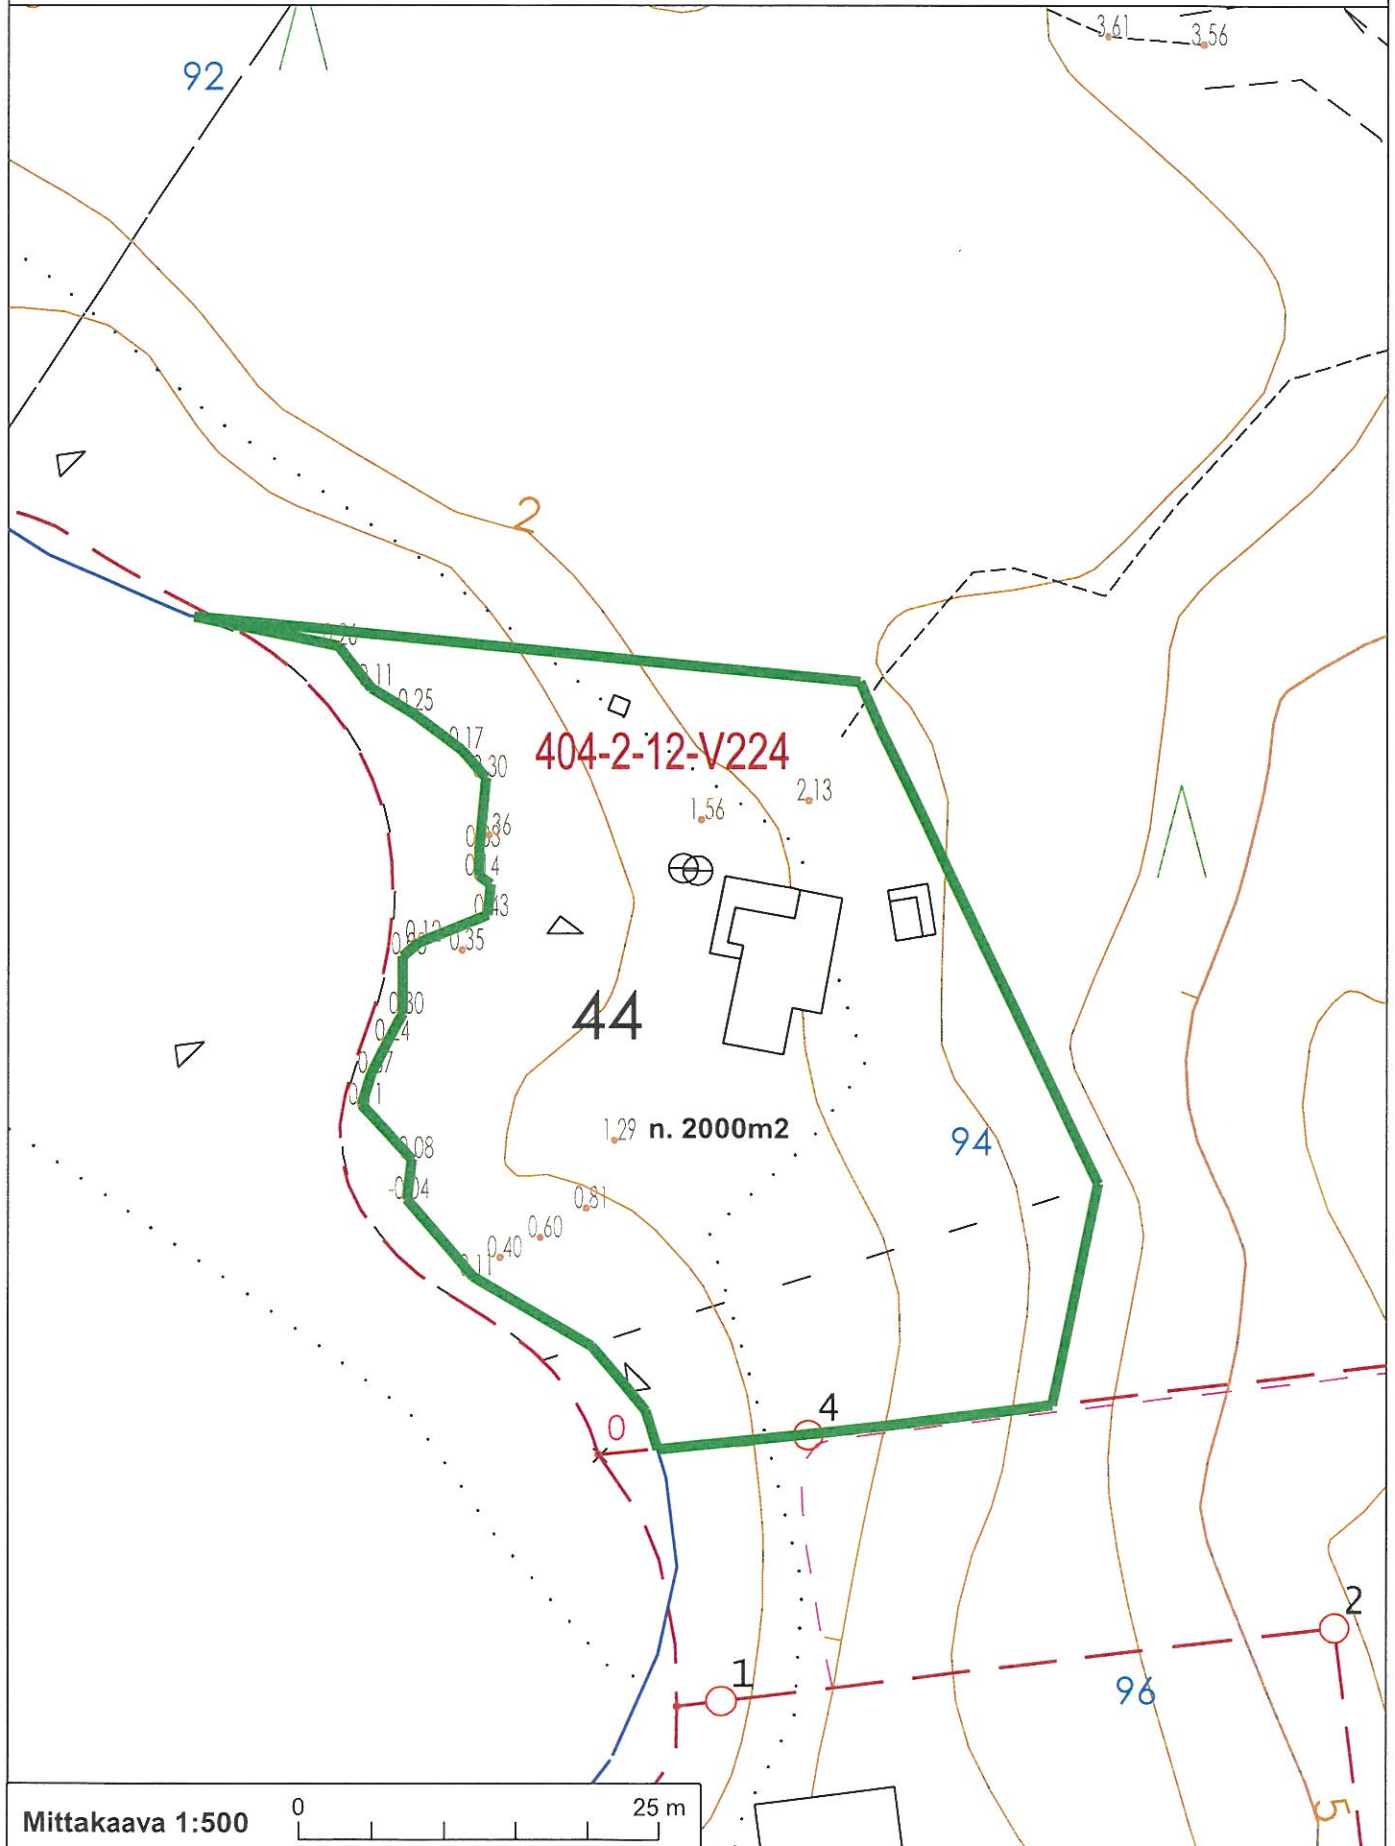

LOVIISAN KAUPUNKI
LOVISA STAD

Kiinteistö
Syvälahdentie 94

Ote kantakartasta 1:500
Utdrag ur baskartan 1:500
16.06.2022

TONTTI/TONT 44