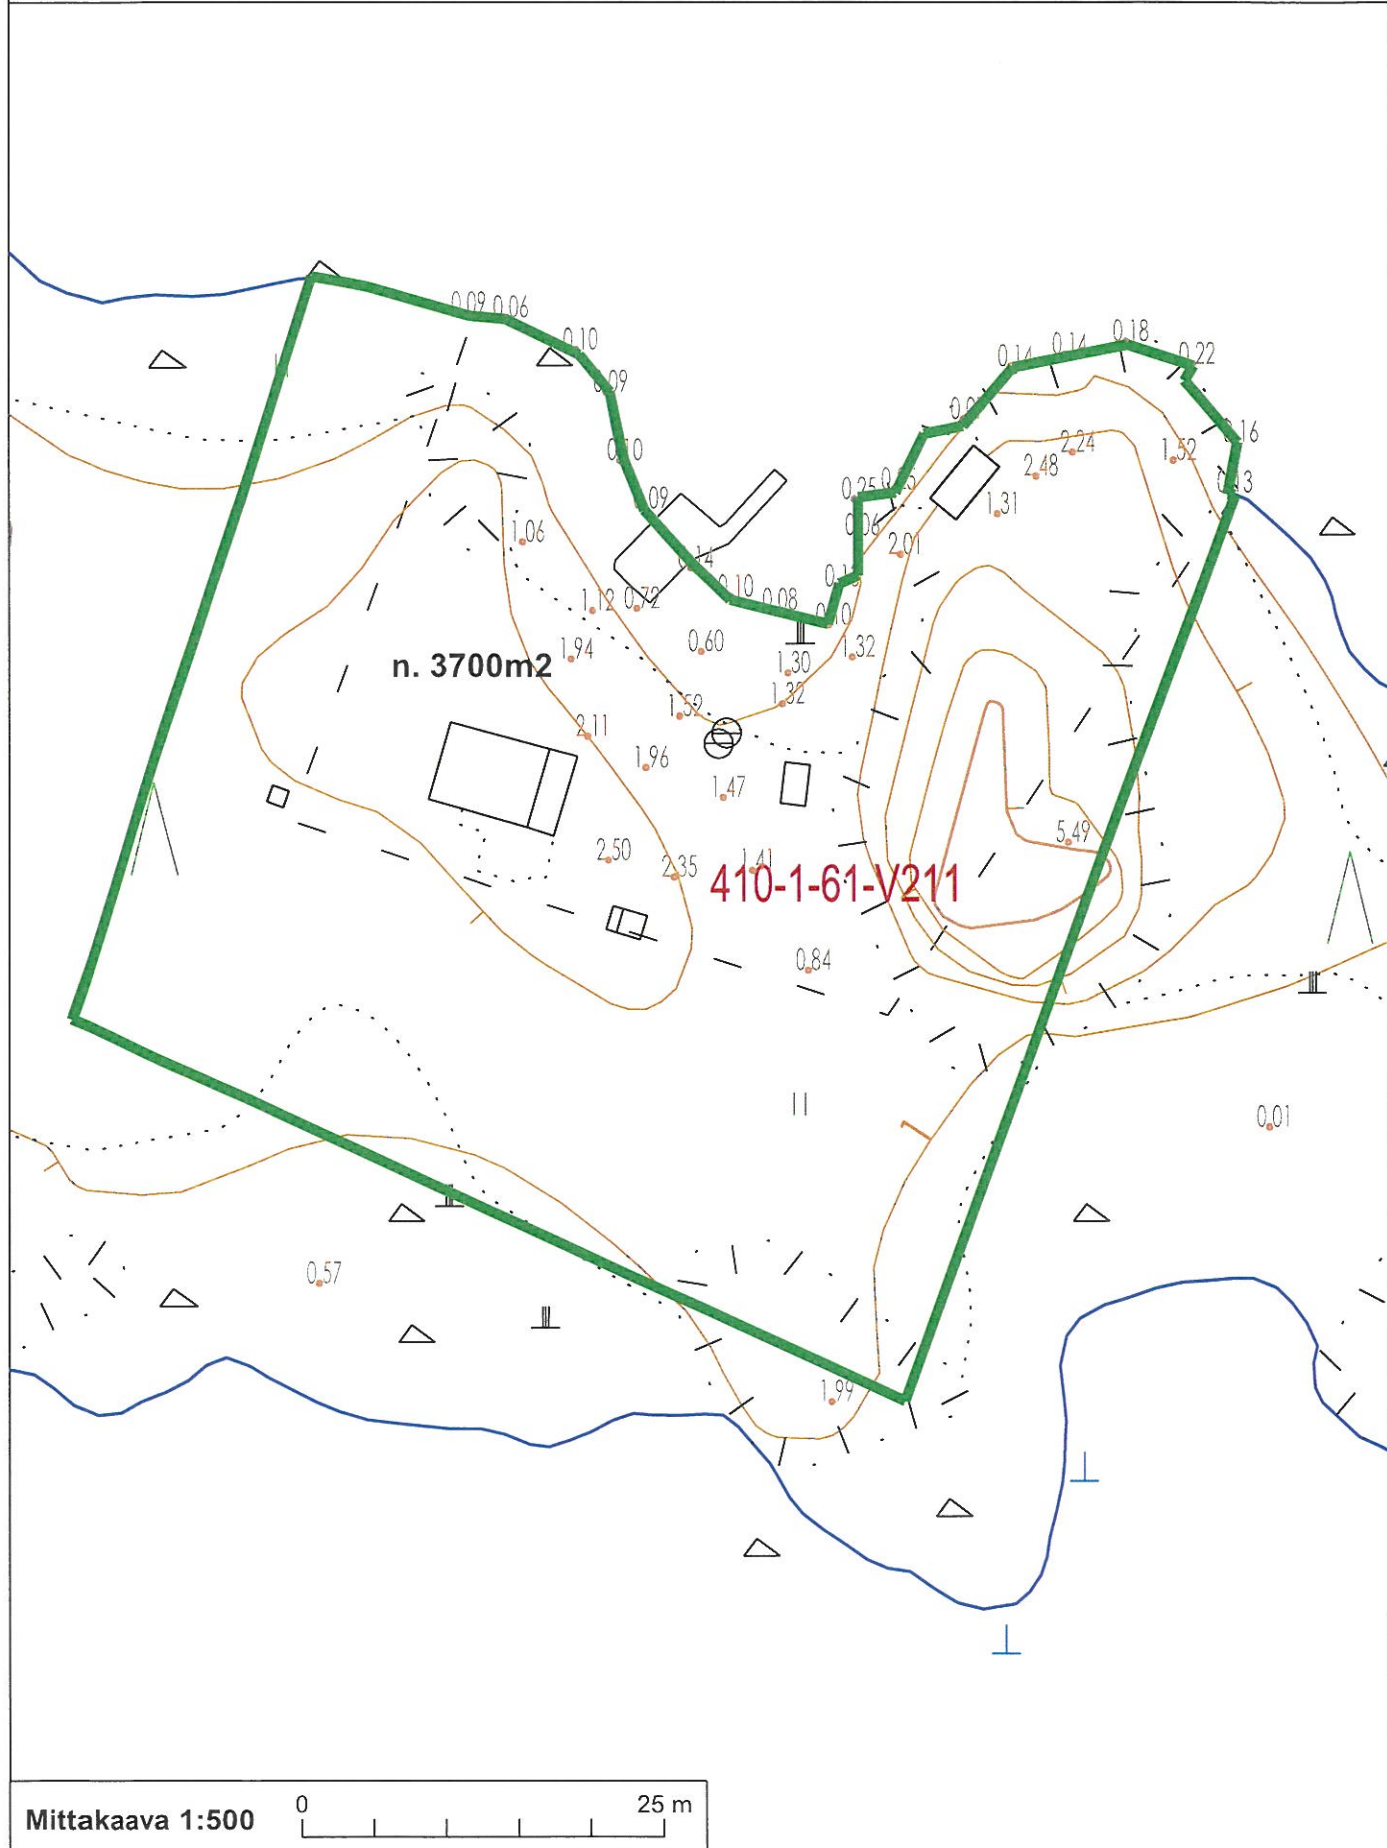

TONTTI 141

LOVIISAN KAUPUNKI  
LOVISA STAD

Kiinteistö  
Vastaholmen 1

Ote kantakartasta 1:500  
Utdrag ur baskartan 1:500  
19.01.2023

TOUTTI / TOUIT 141