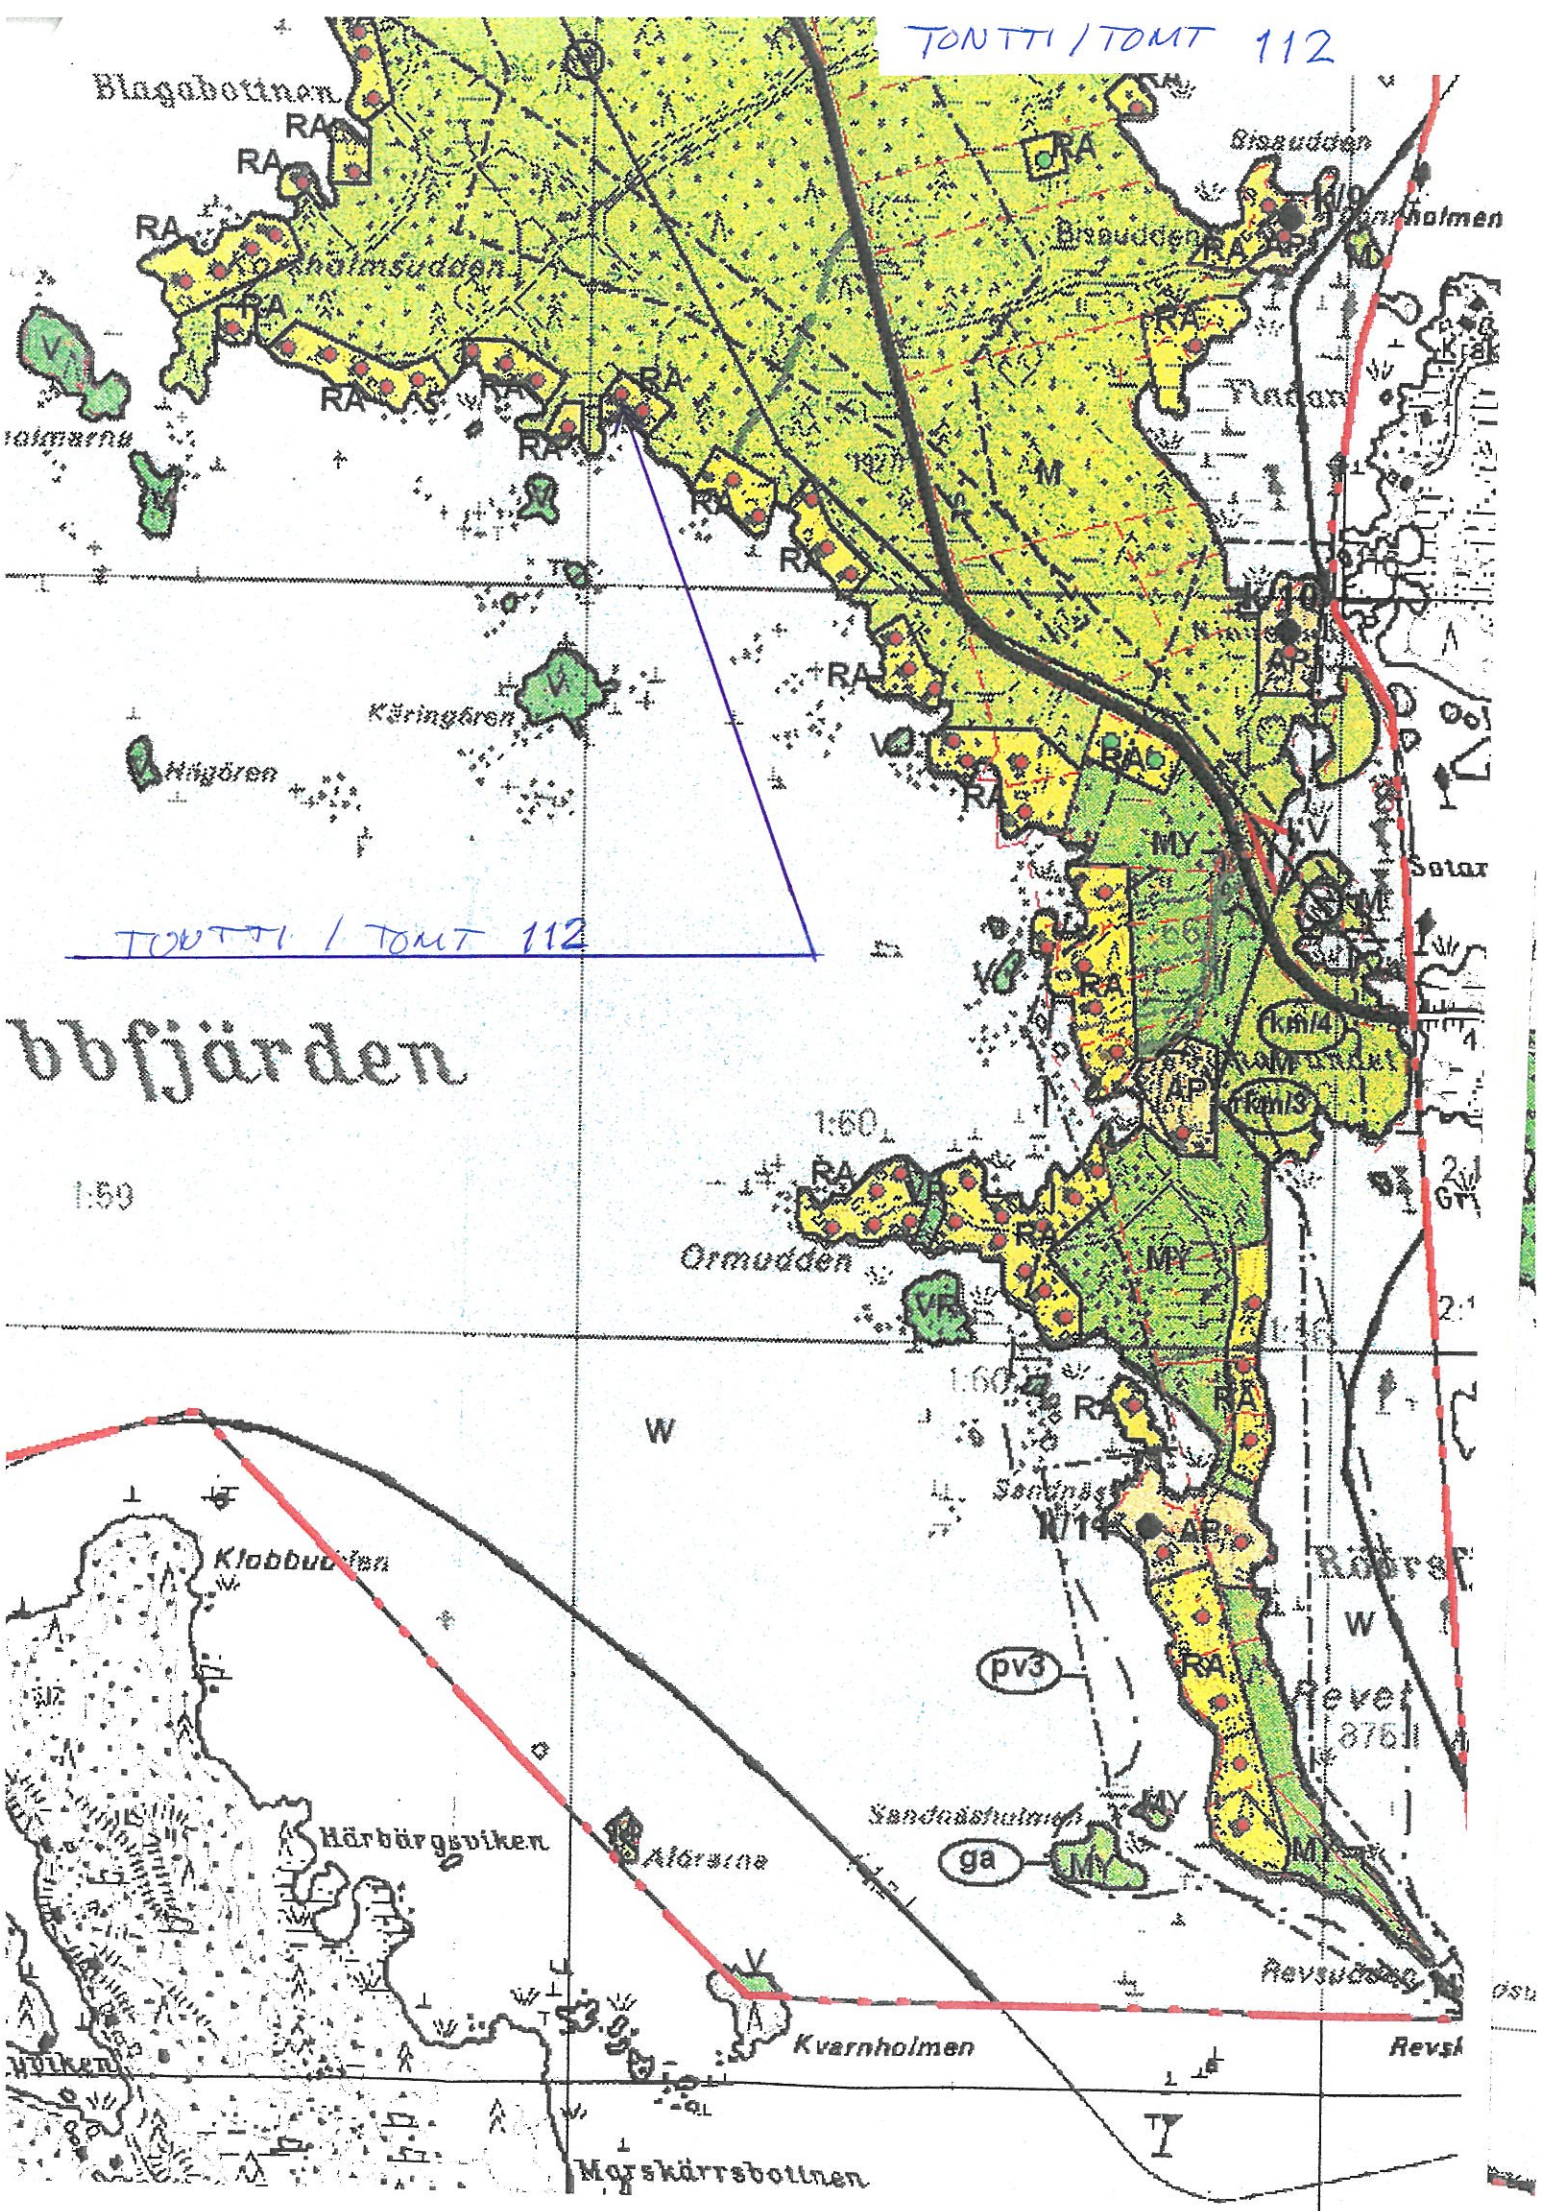

TONTTI/TOMT 112

LOVIISAN KAUPUNKI Kiinteistö  
LOVISA STAD Korsholmsvägen 52 C

Ote kantakartasta 1:500  
Utdrag ur baskartan 1:500  
27.03.2023

Mittakaava 1:500

TONTTI / TOMT 112

TONTTI / TOMT 112

bbfjärden

1:50

W

pv3

ga

Y

osu