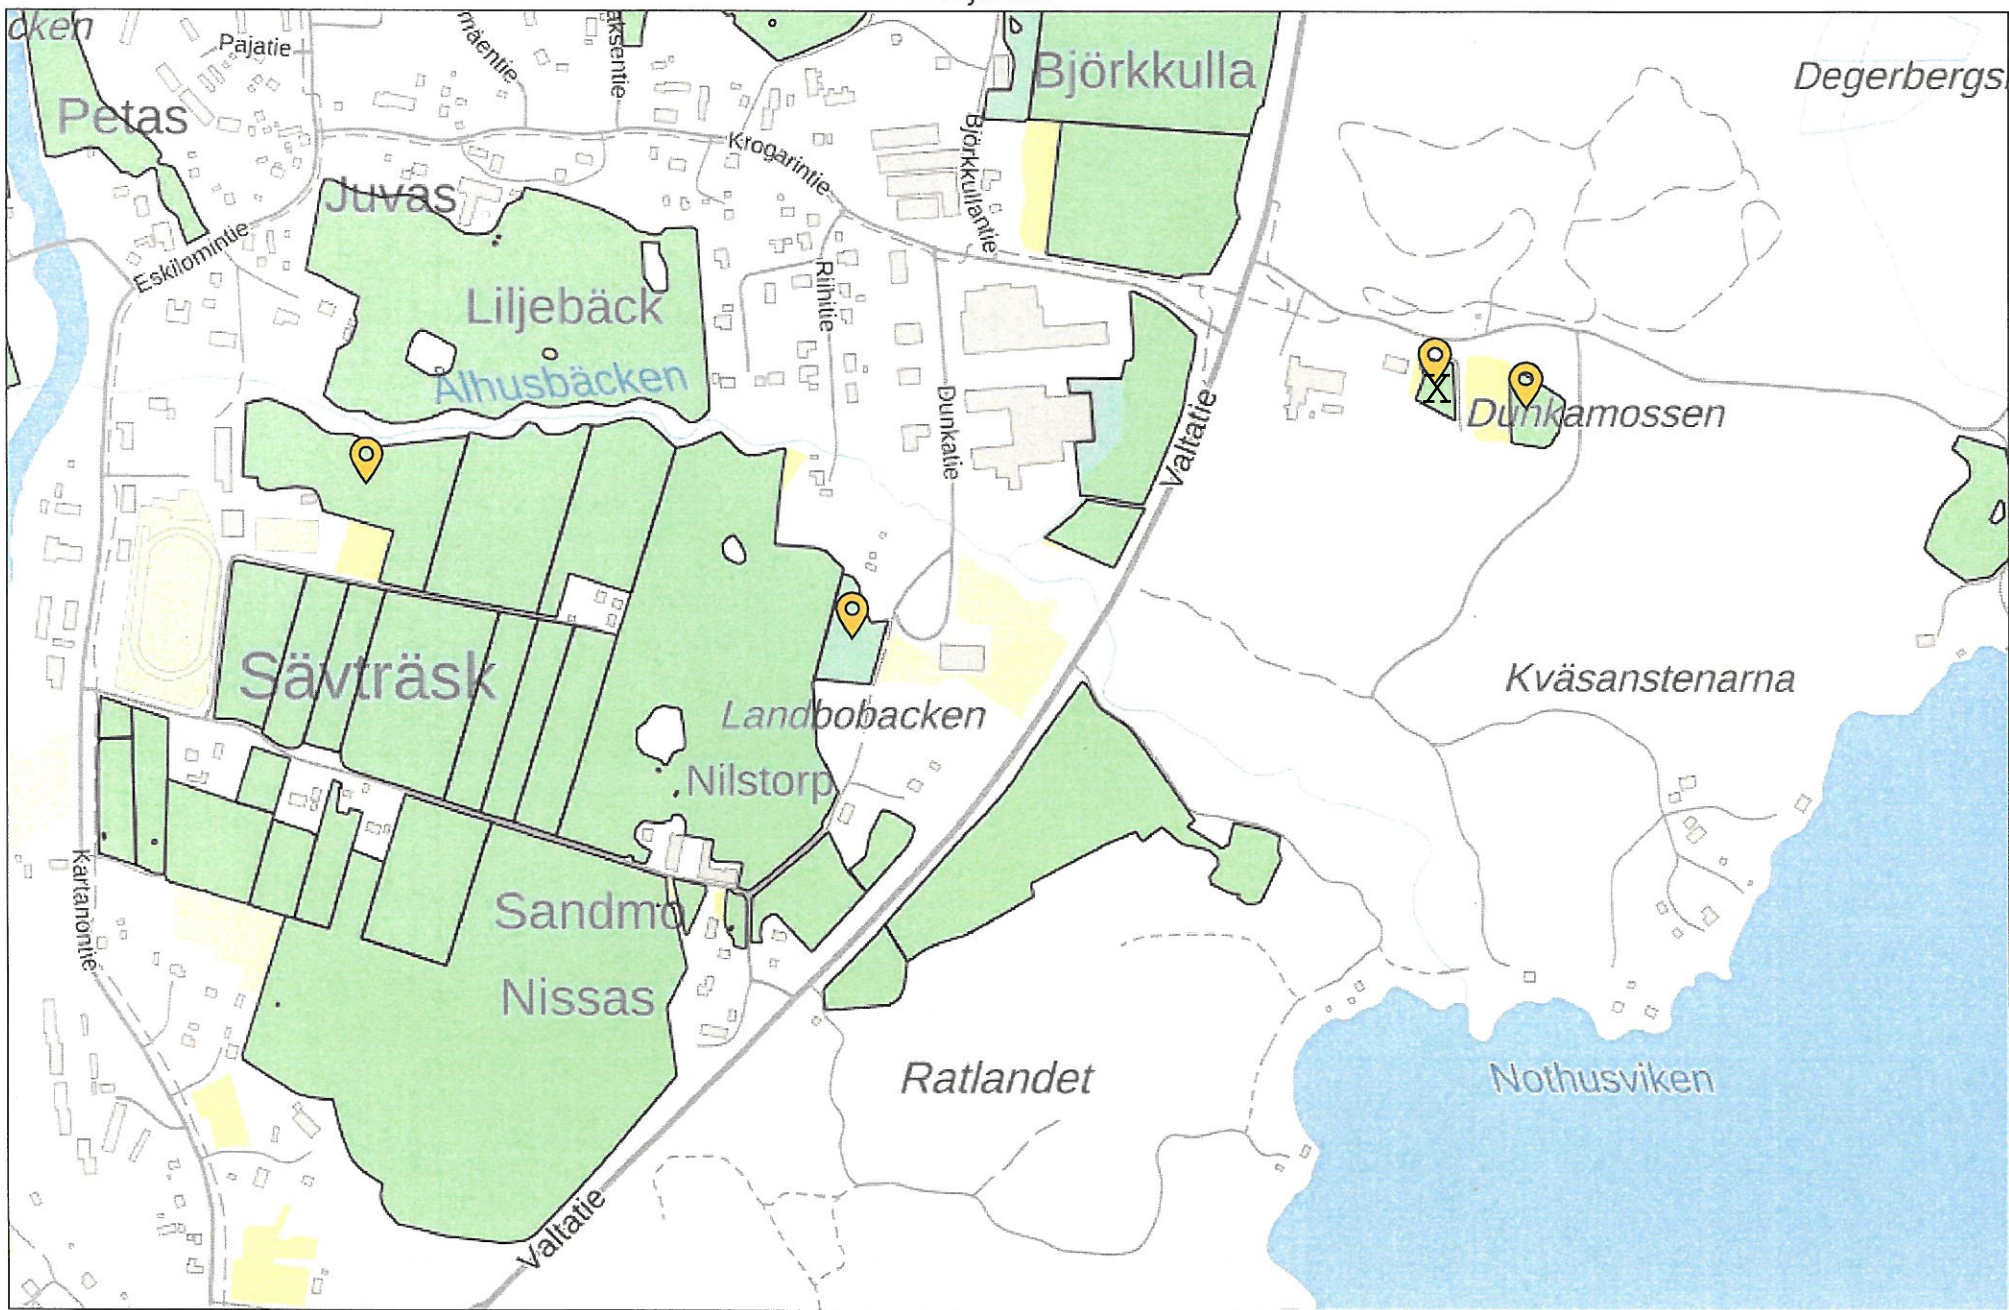

500 m

X=Lohkoa 424-01694-84 0,16ha ei vuokrata.