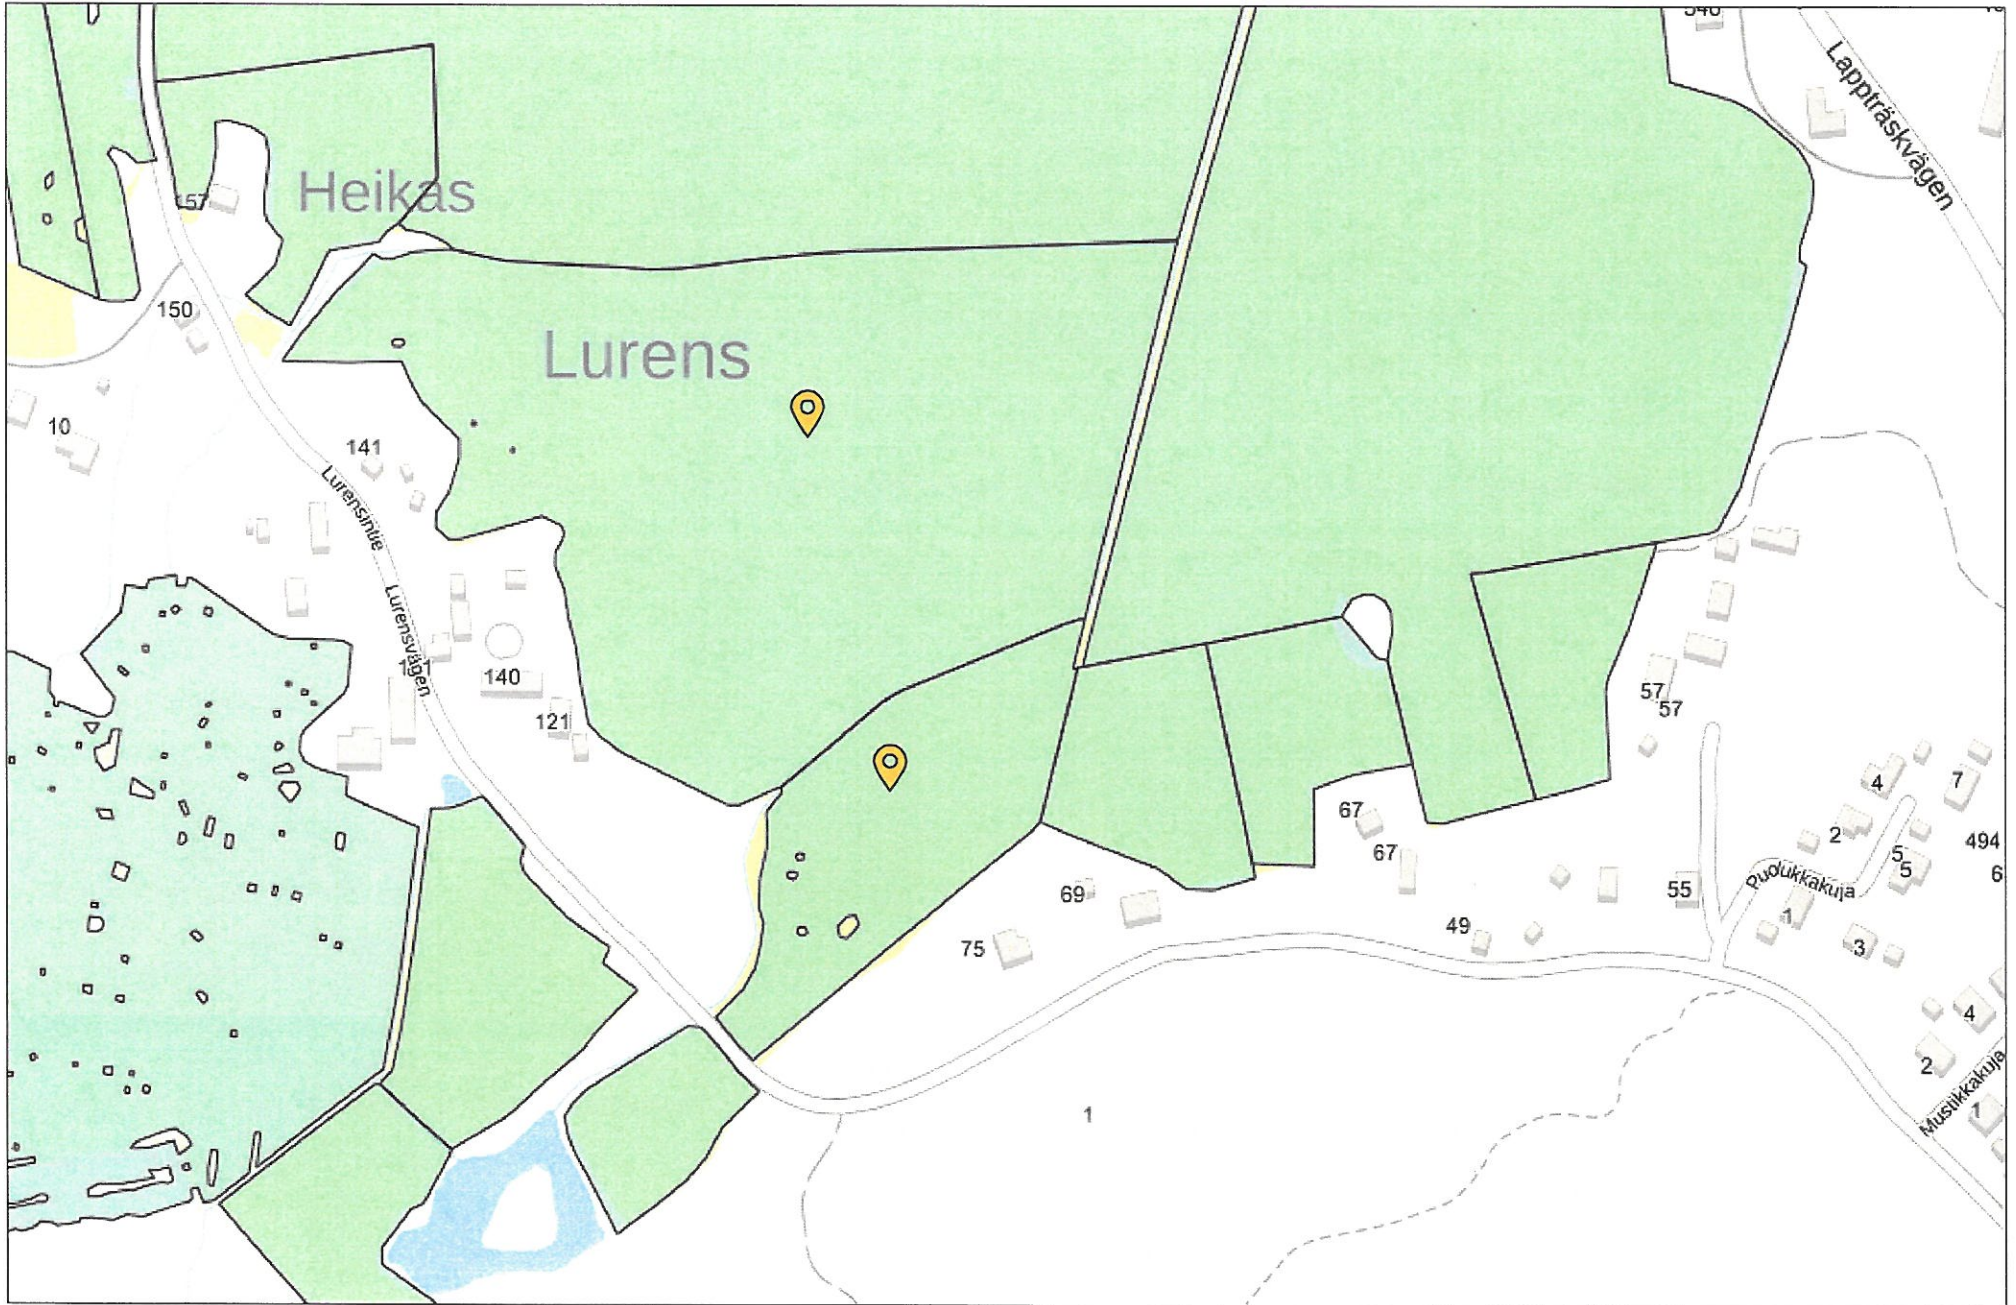

500 m

X=Lohkoa 424-01694-84 0,16ha ei vuokrata.