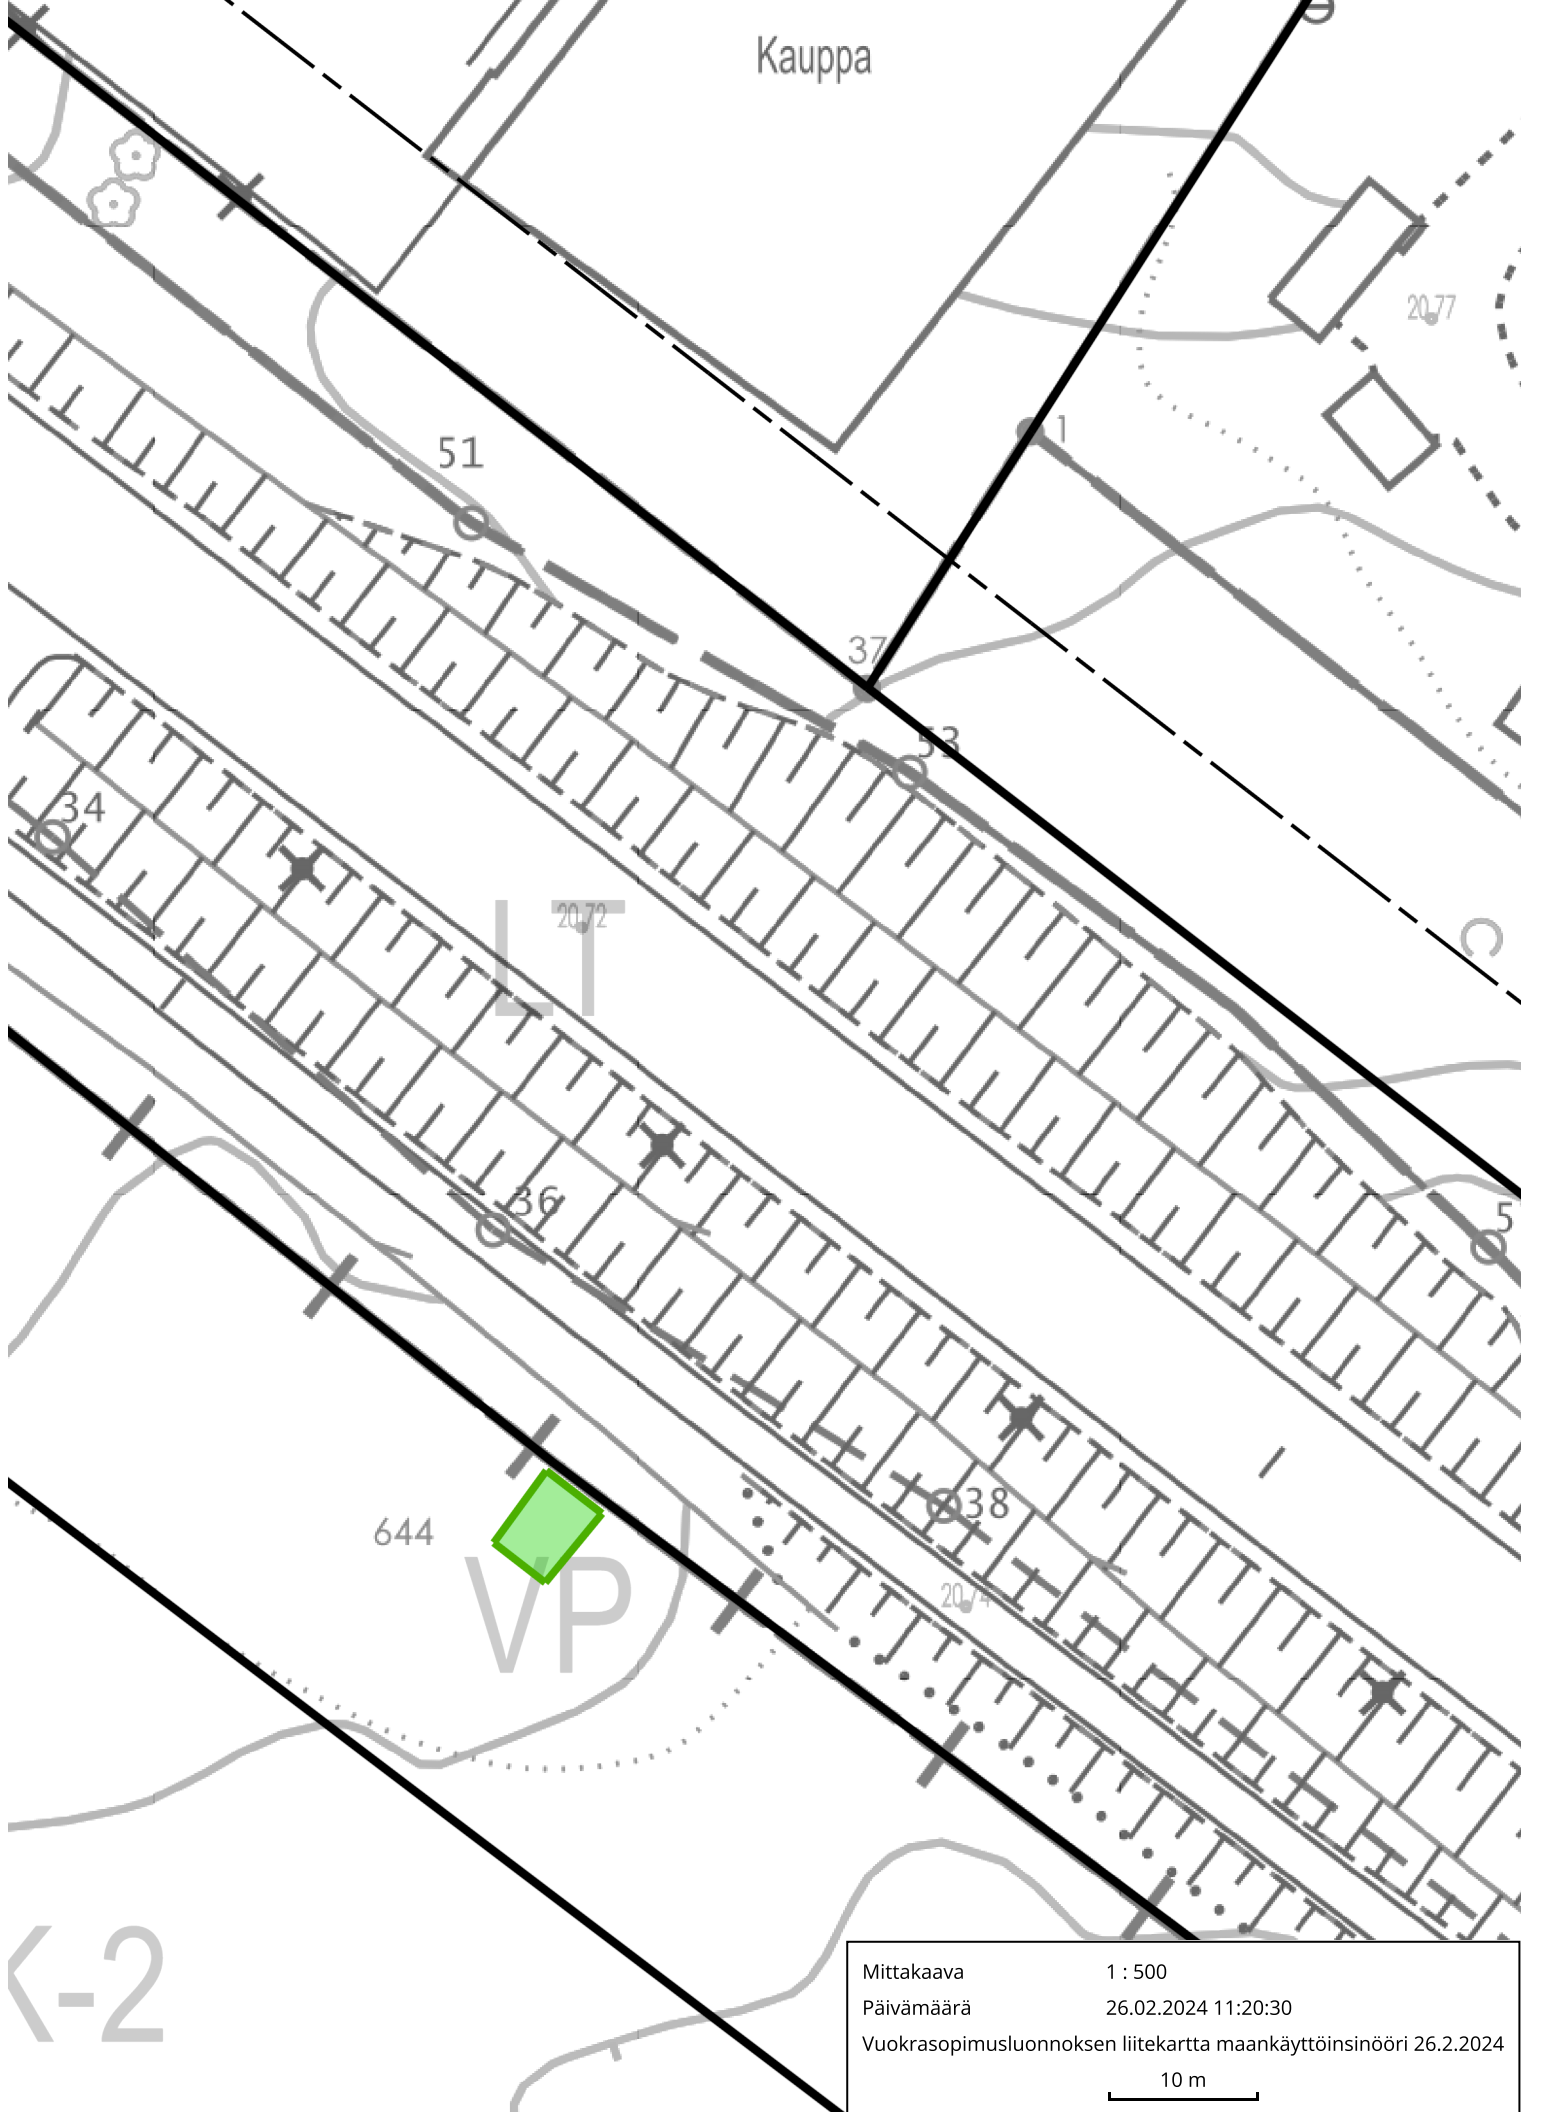

Kauppa

LT

VP

K-2

Mittakaava 1 : 500
Päivämäärä 26.02.2024 11:20:30
Vuokrasopimusluonnoksen liitekartta maankäyttöinsinööri 26.2.2024
10 m