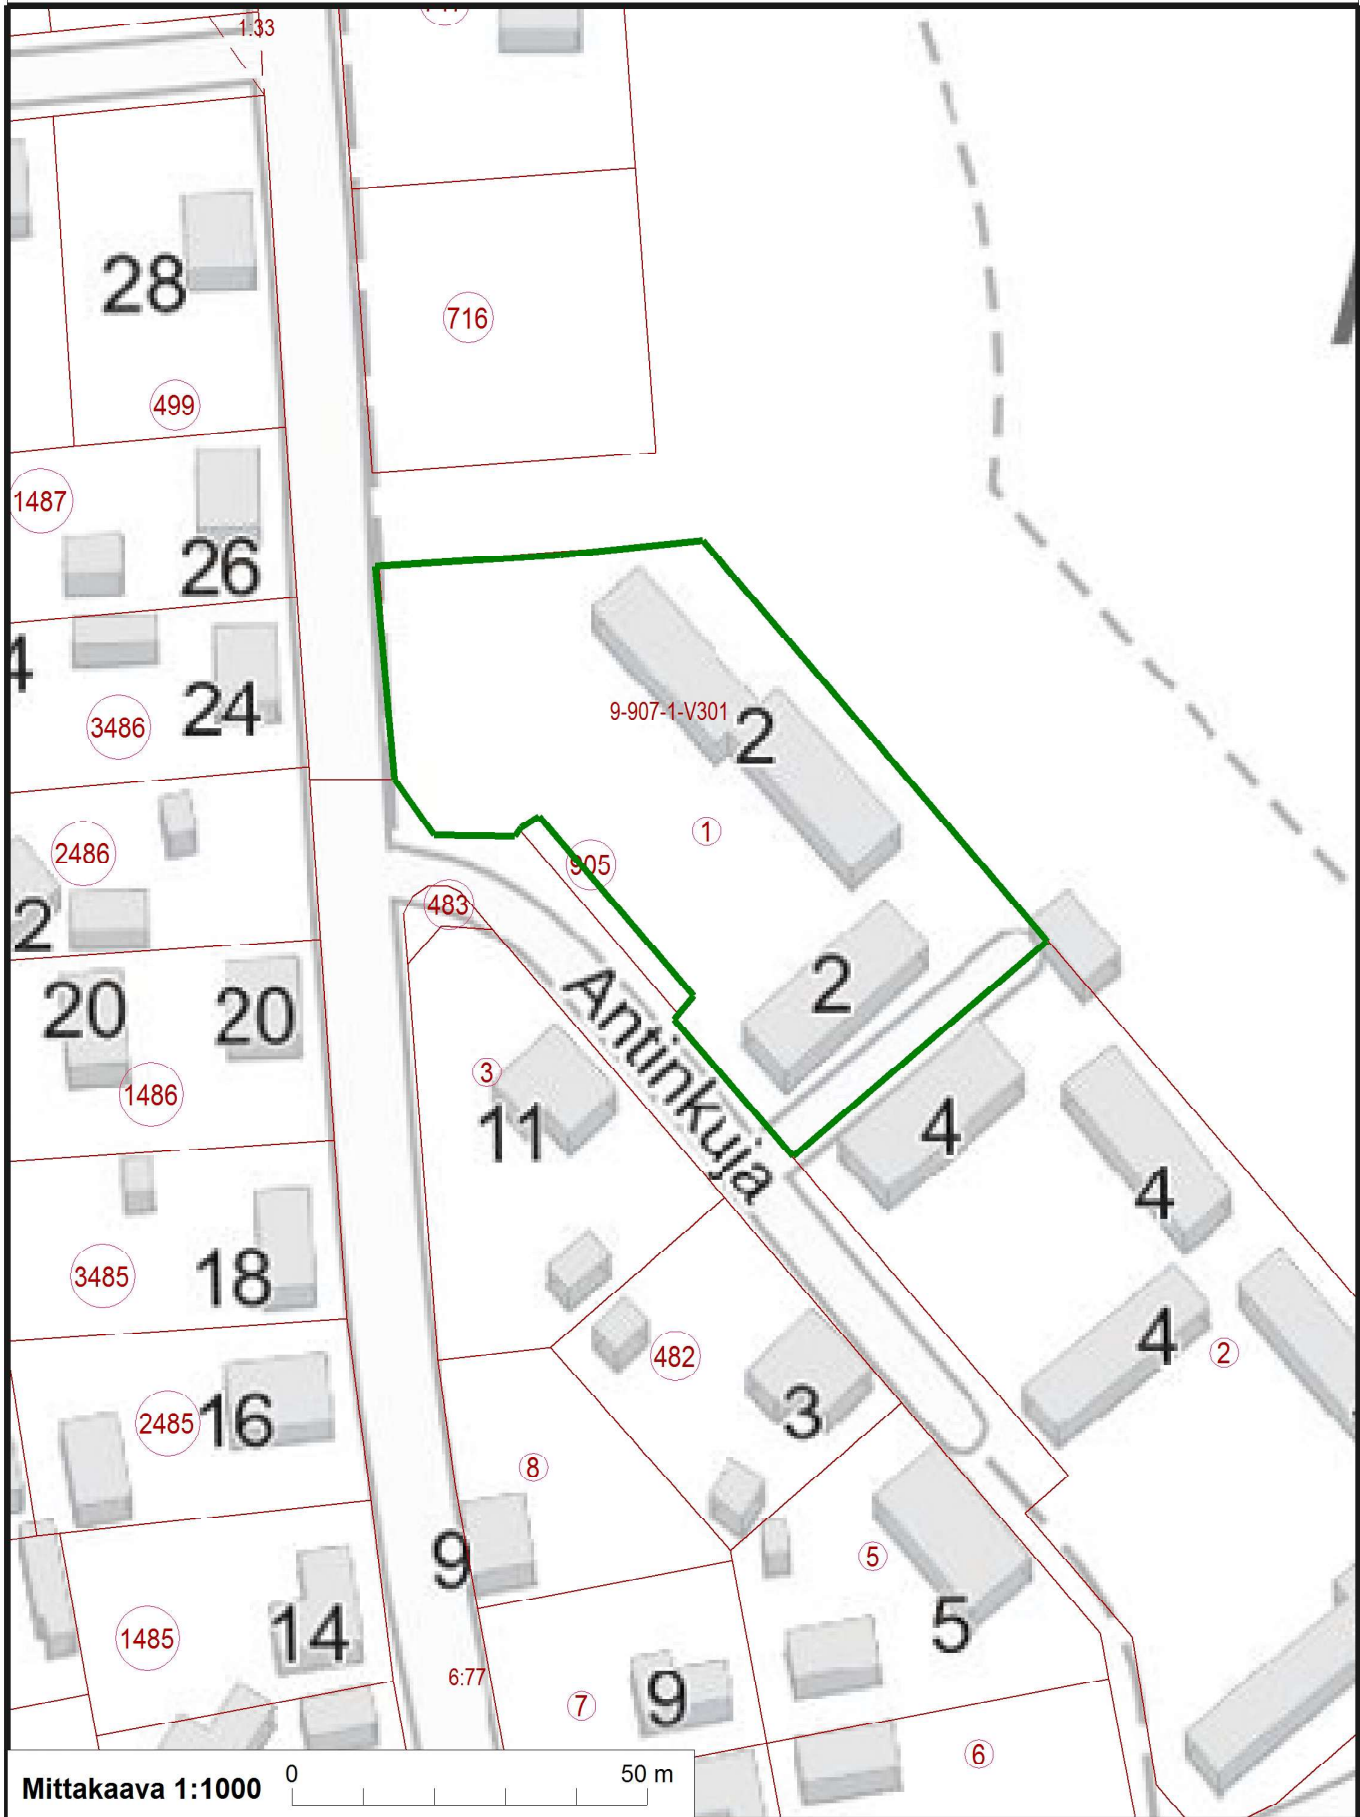

LOVIISAN KAUPUNKI
LOVISA STAD

Vuokra-alue
434-9-907-1-V301
Antinkuja 2, 07920 Loviisa

Ote kantakartasta 1:1000
Utdrag ur baskartan 1:1000
05.11.2024

Mittakaava 1:1000