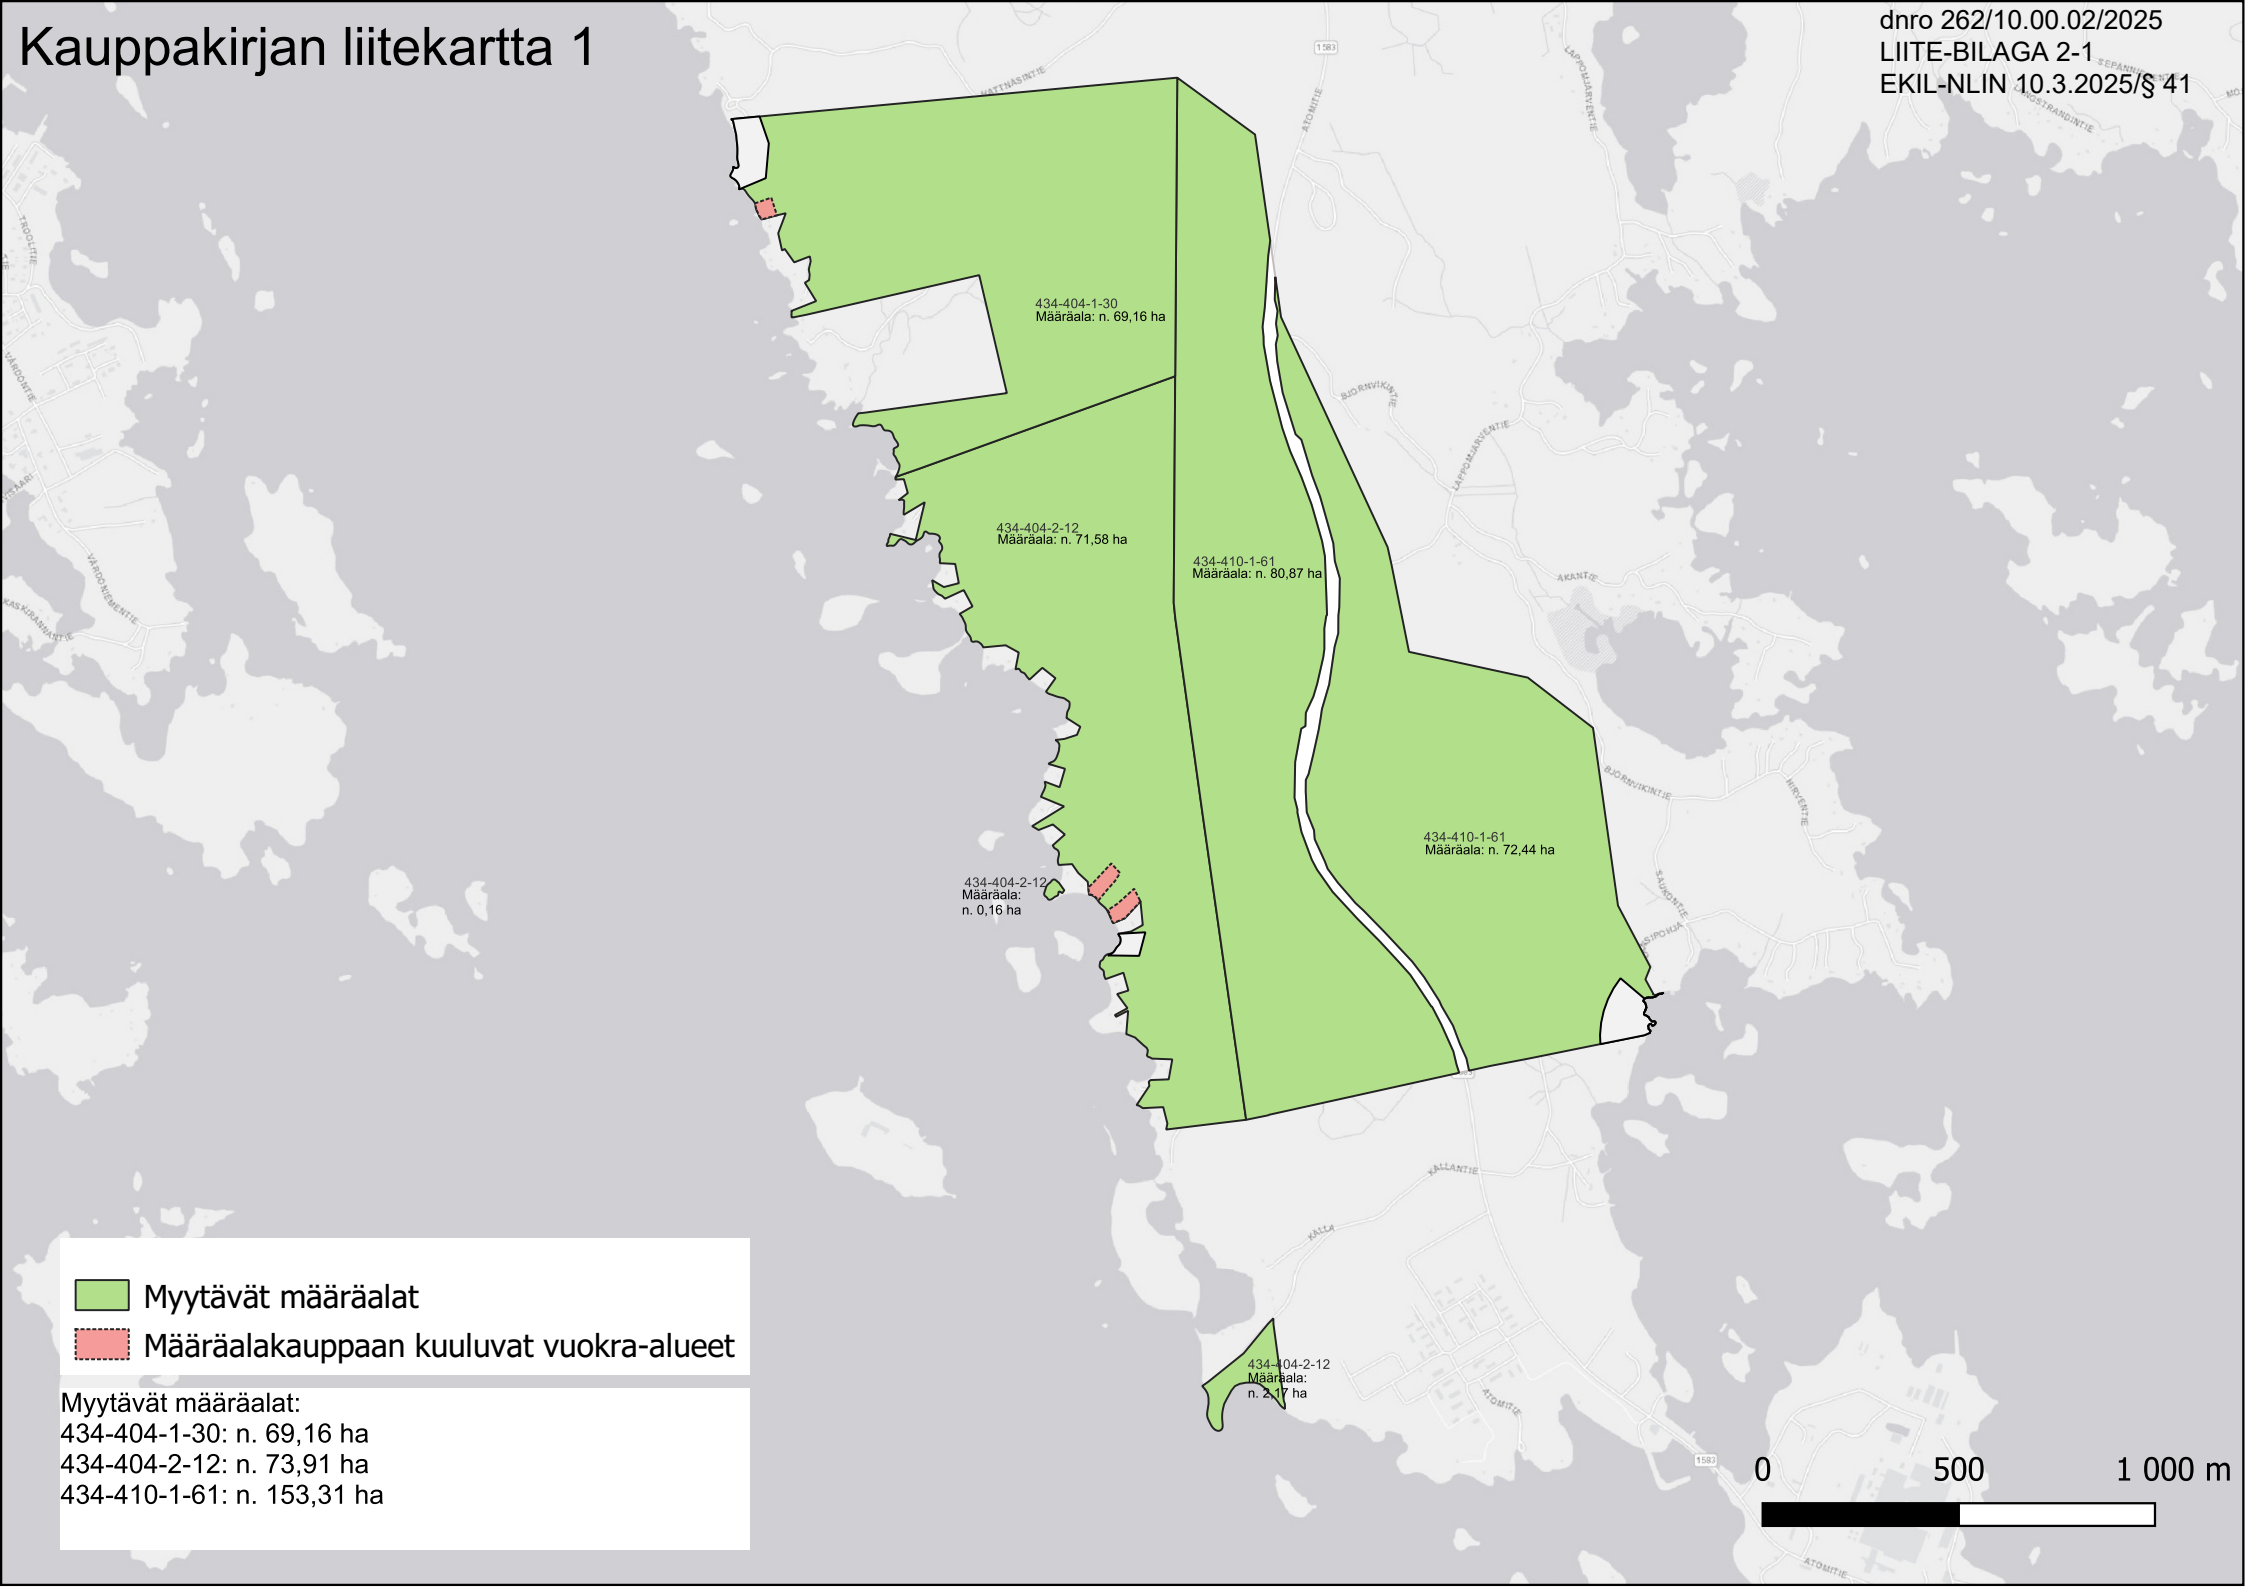

Kauppakirjan liitekartta 1

dnro 262/10.00.02/2025
LIITE-BILAGA 2-1
EKIL-NLIN 10.3.2025/§ 41

Myytävät määräalat:
434-404-1-30: n. 69,16 ha
434-404-2-12: n. 73,91 ha
434-410-1-61: n. 153,31 ha