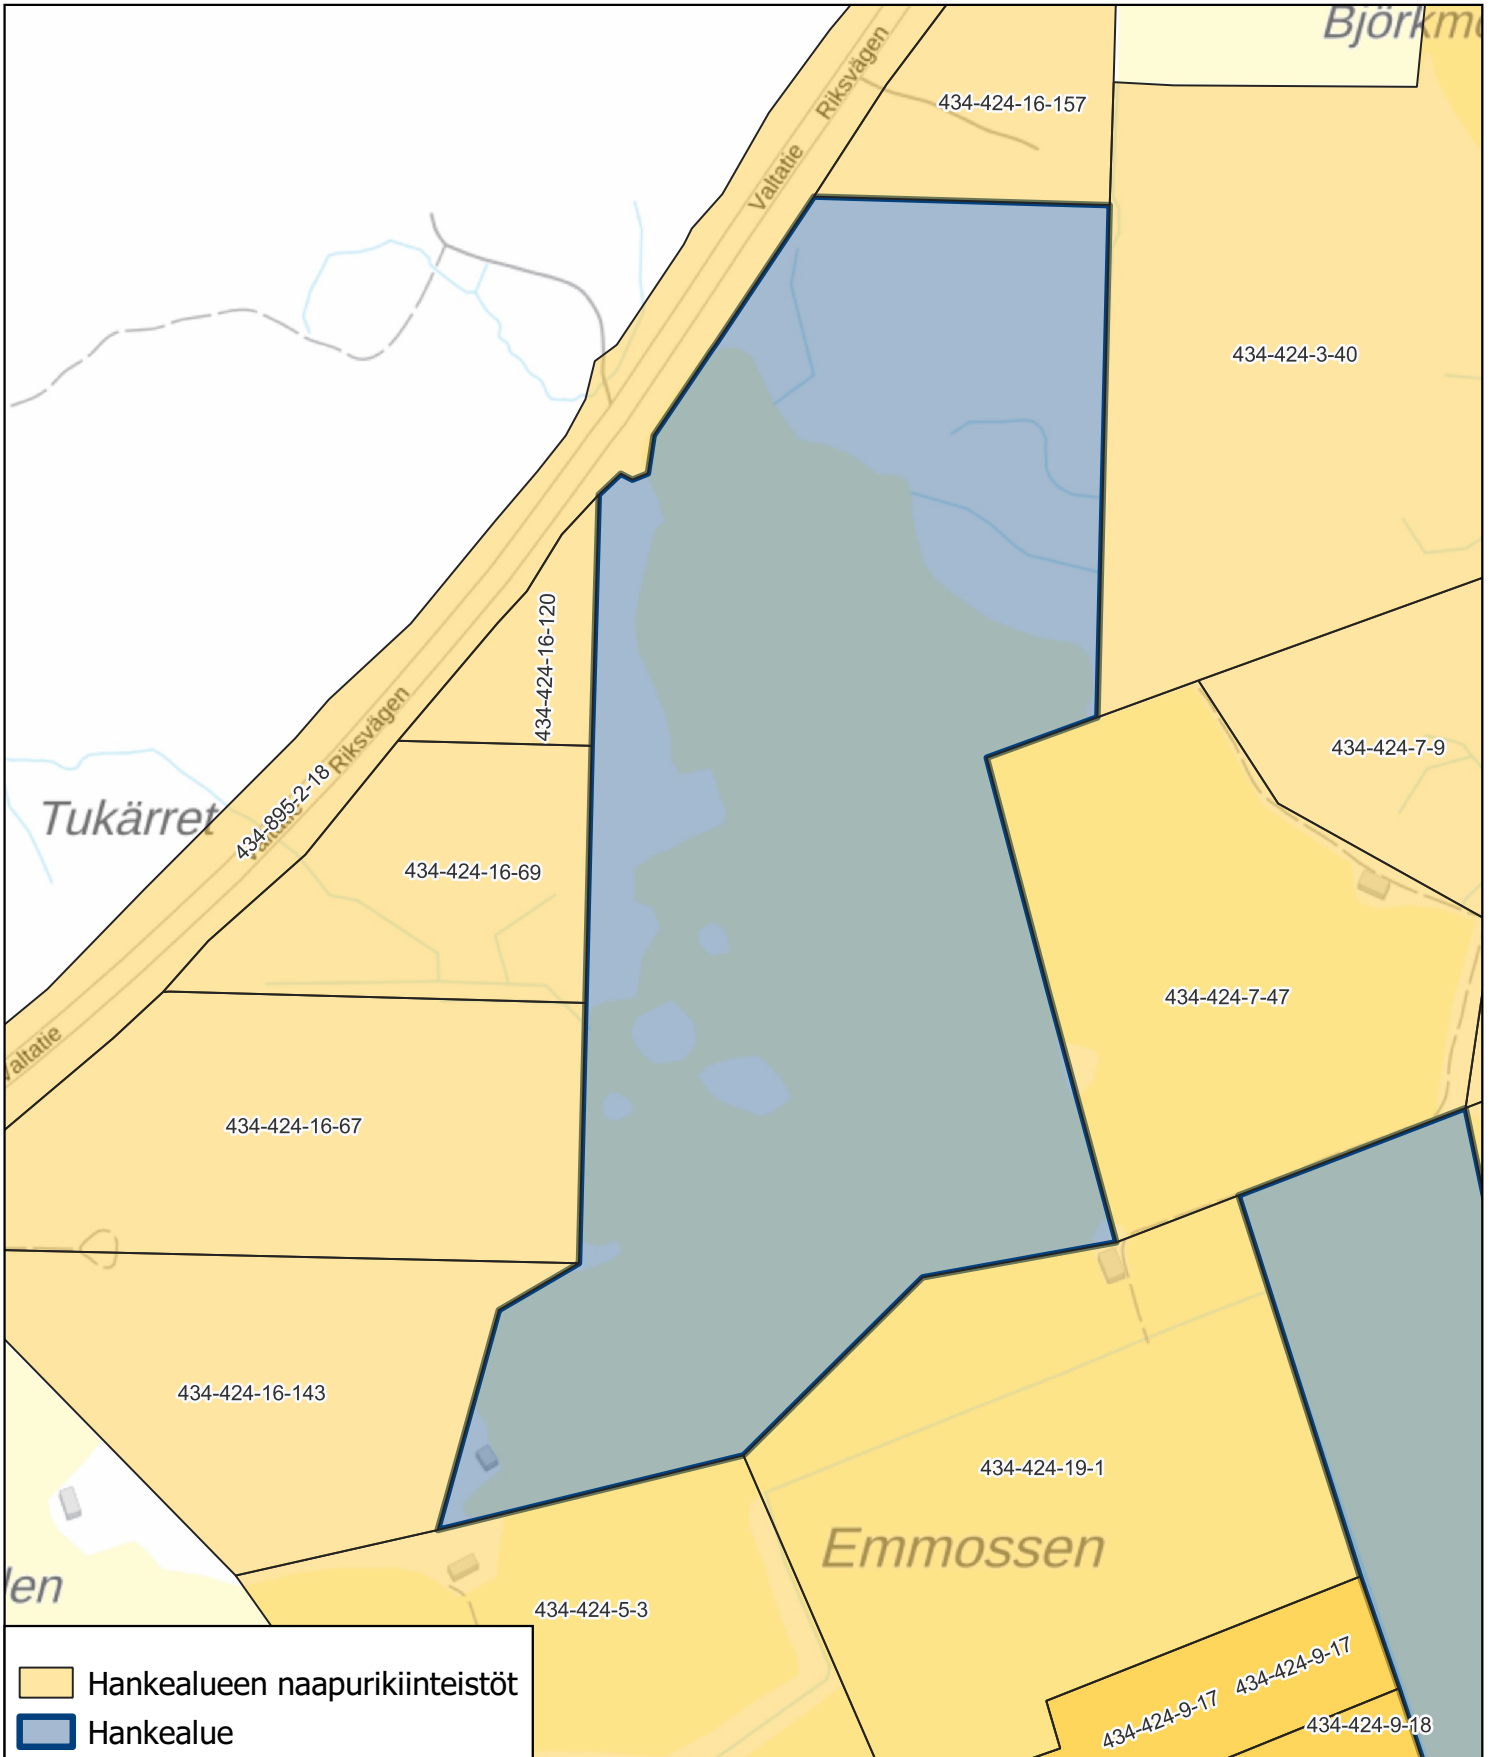

Liite 4: Hankealueen naapurikiinteistöt

 Hankealueen naapurikiinteistöt
 Hankealue

Taustakartat ja kiinteistörajat: Maanmittauslaitos 2024

0 100 200 m

-  Hankealueen naapurikiinteistöt
-  Sähköaseman kiinteistö
-  Hankealue

-  Hankealueen naapurikiinteistöt
-  Sähköaseman kiinteistö
-  Hankealue