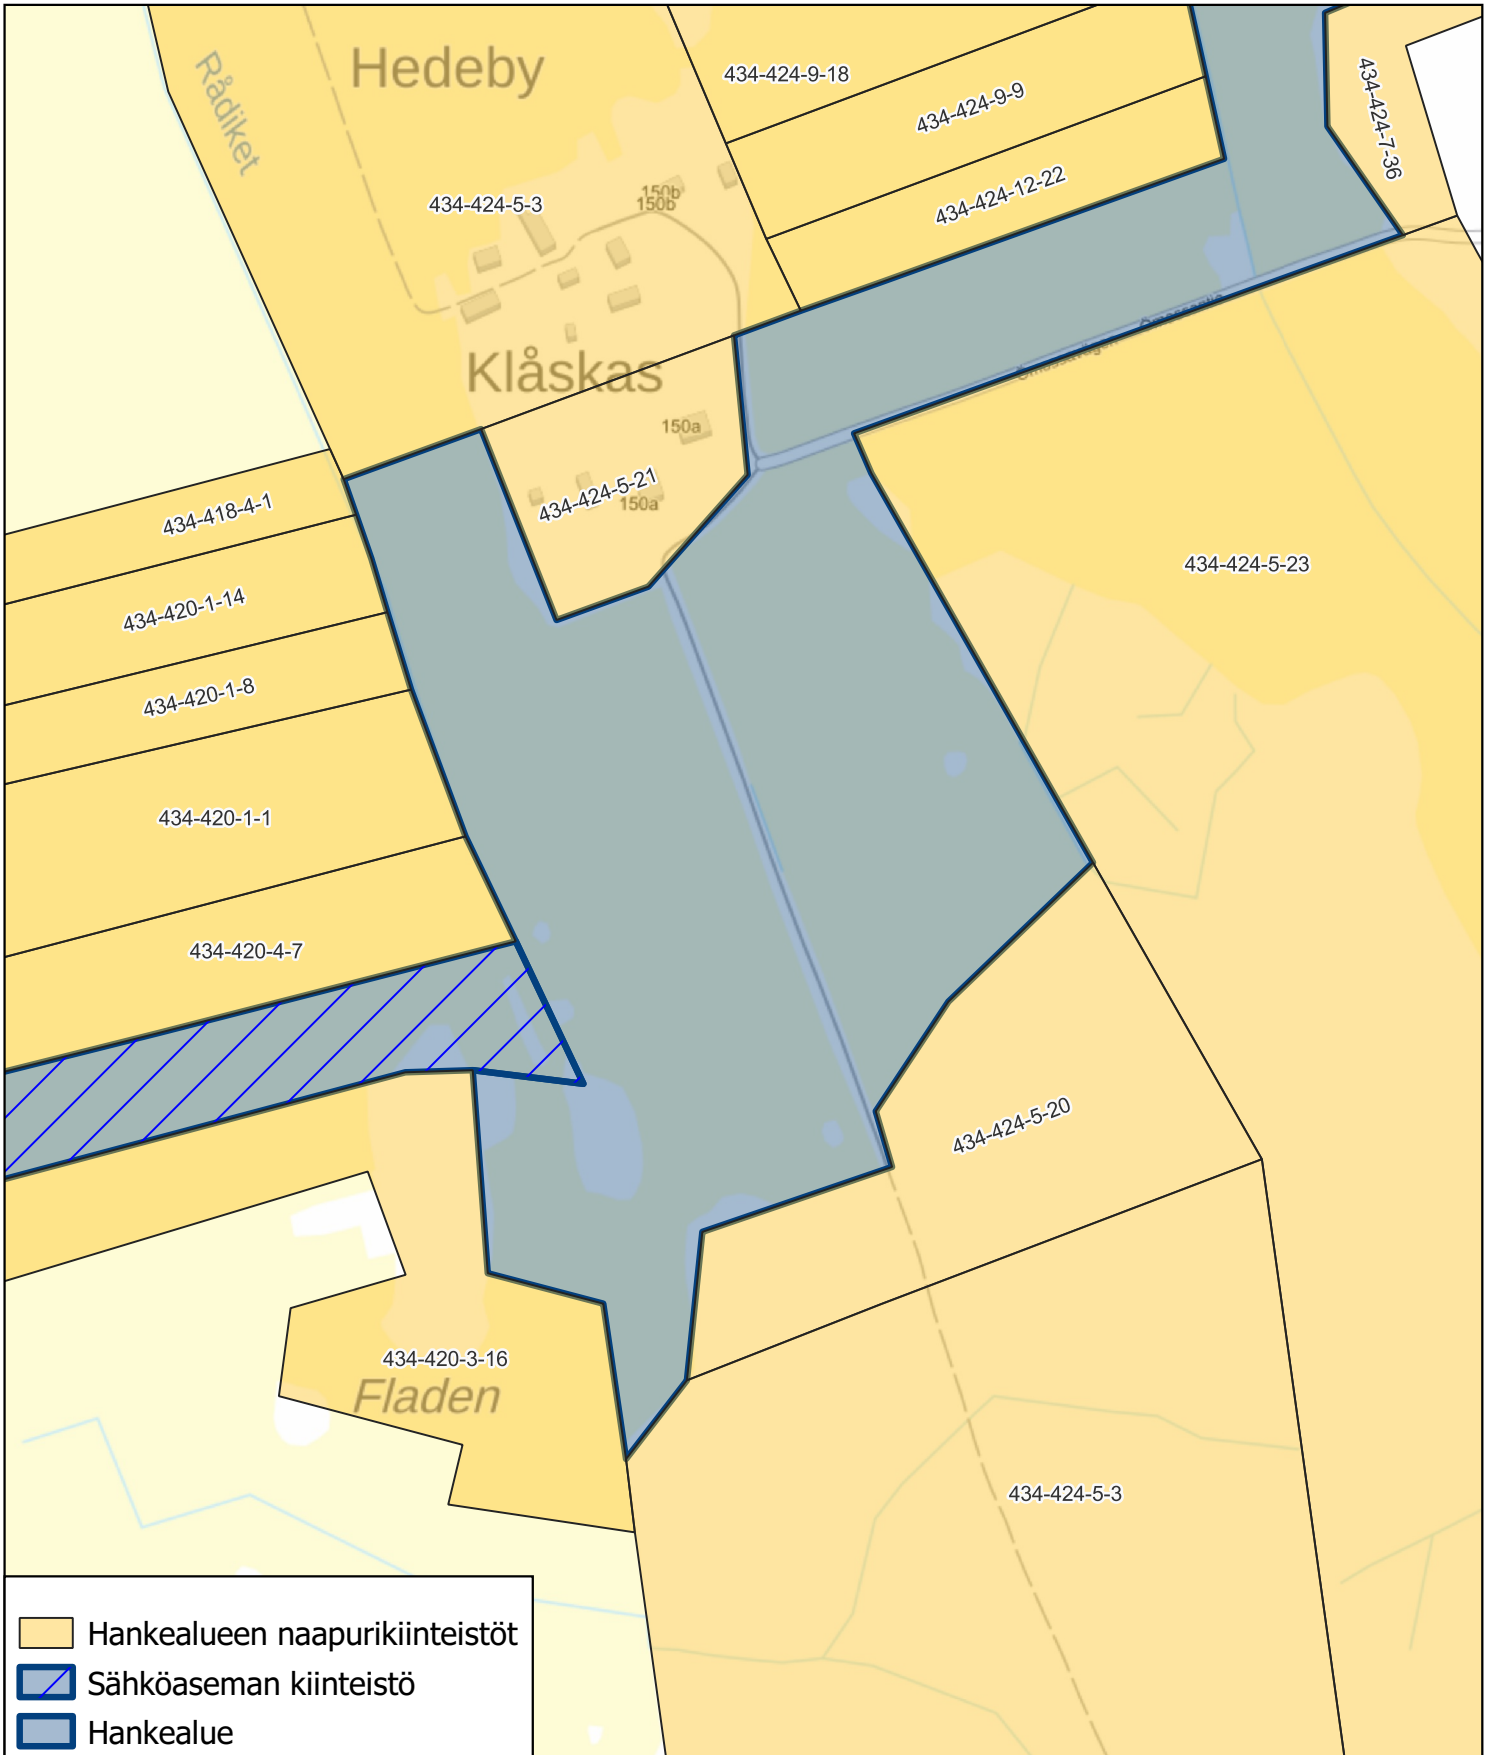

Liite 4: Hankealueen naapurikiinteistöt

 Hankealueen naapurikiinteistöt
 Hankealue

Taustakartat ja kiinteistörajat: Maanmittauslaitos 2024

0 100 200 m

-  Hankealueen naapurikiinteistöt
-  Sähköaseman kiinteistö
-  Hankealue

-  Hankealueen naapurikiinteistöt
-  Sähköaseman kiinteistö
-  Hankealue