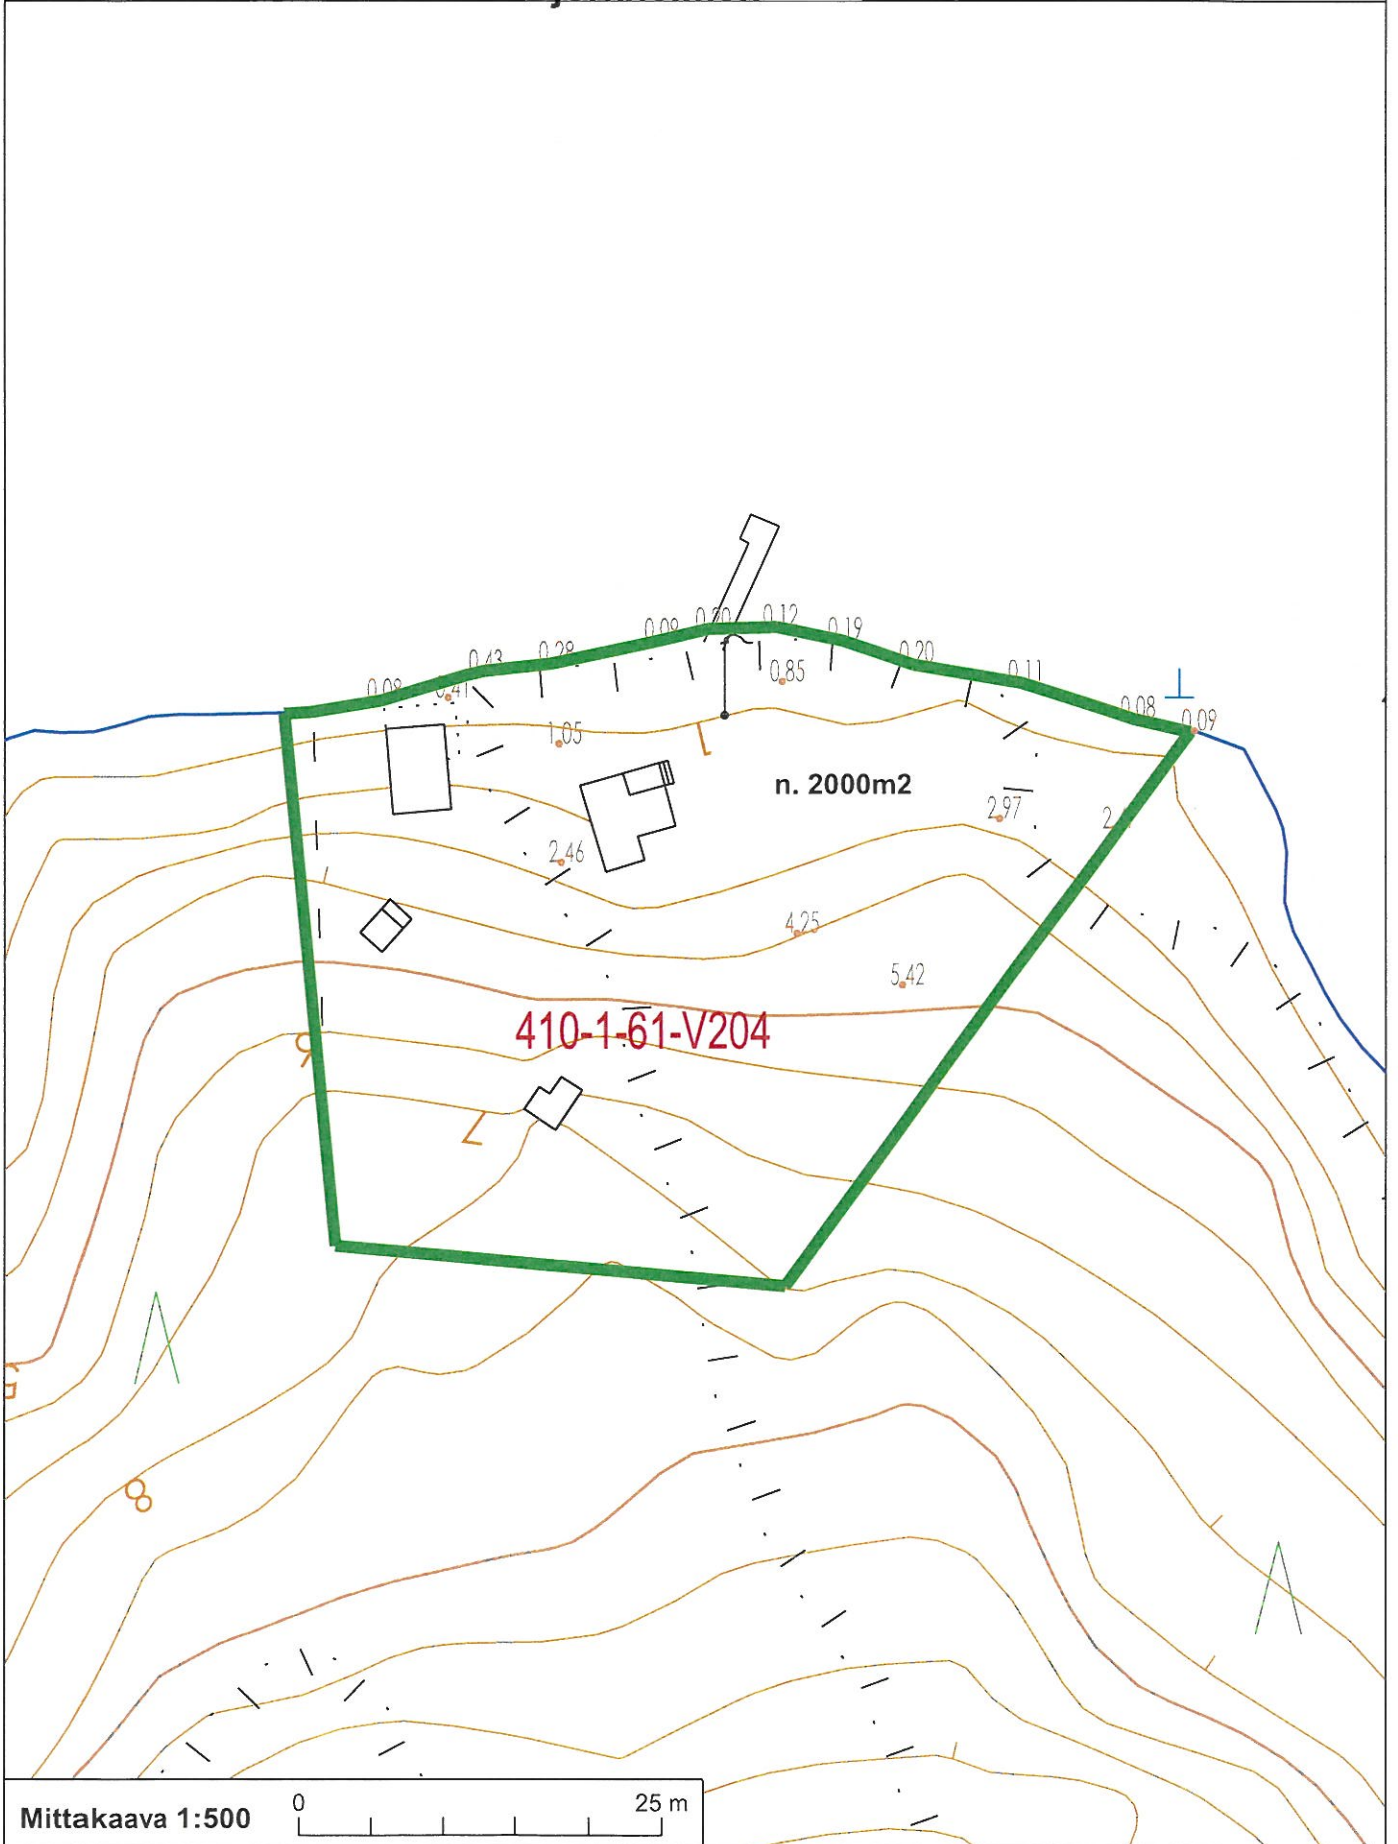

LOVIISAN KAUPUNKI  
LOVISA STAD

Kiinteistö  
434-410-1-61-V204  
Björkholmen

Ote kantakartasta 1:500  
Utdrag ur baskartan 1:500  
25.03.2022

TONTTI/TONTI 211

Hästholmstjärden

W-1

EN-3

TONTTI/TONTI 211

W-2

MY-1

RA

EN-3

EN-3

MY-1

RA

MY-1