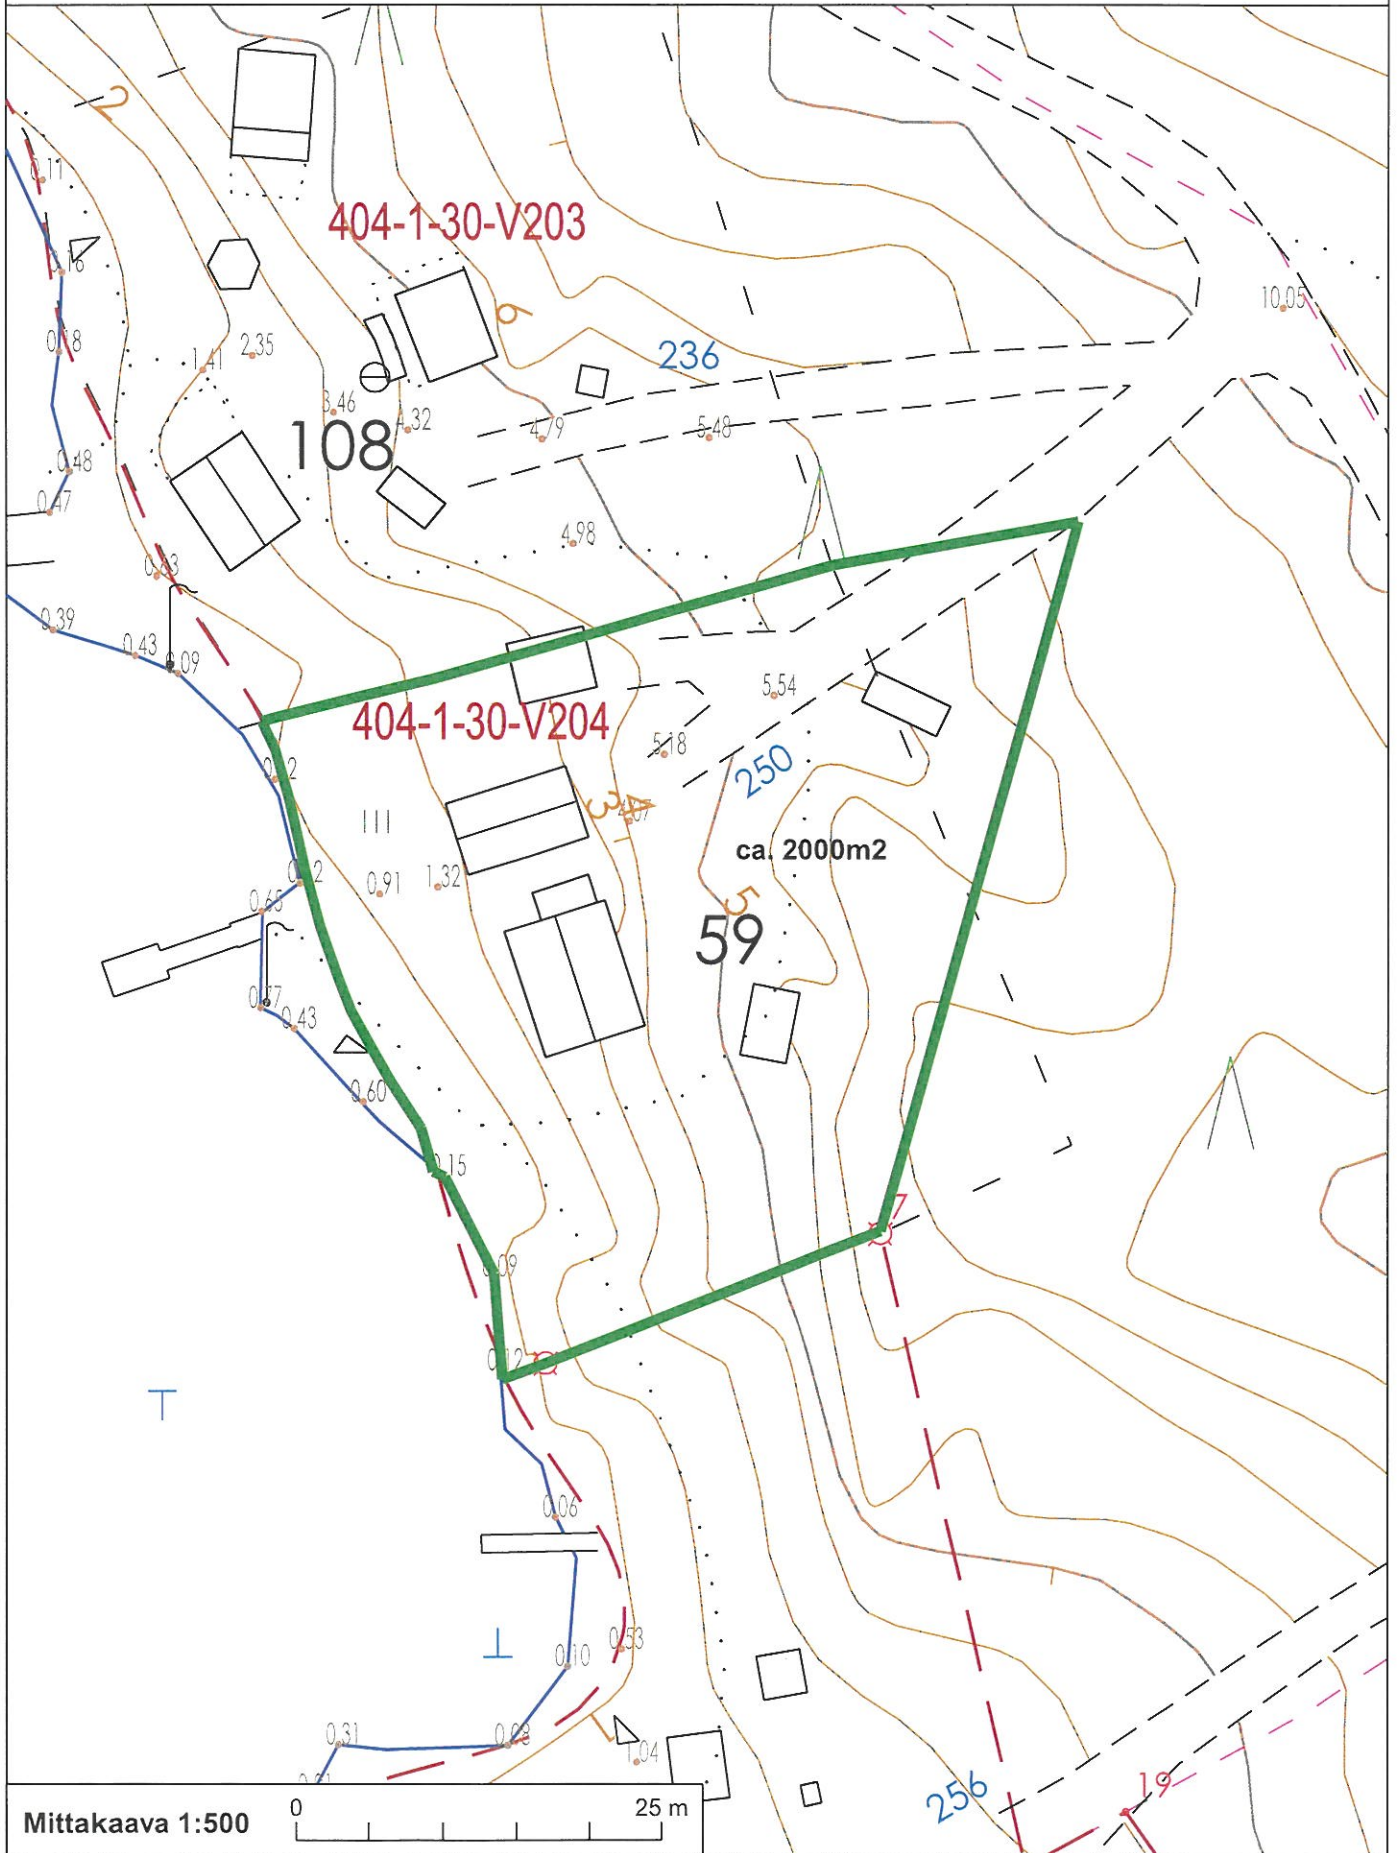

TOIMITT / TOIMIT 59

LOVIISAN KAUPUNKI
LOVISA STAD

Kiinteistö
Hattnäsvägen 250

Ote kantakartasta 1:500
Utdrag ur baskartan 1:500
23.05.2022

Mittakaava 1:500

TOUTTI/TOUTT 59

TOUTTI/TOUTT 59

SL
SL