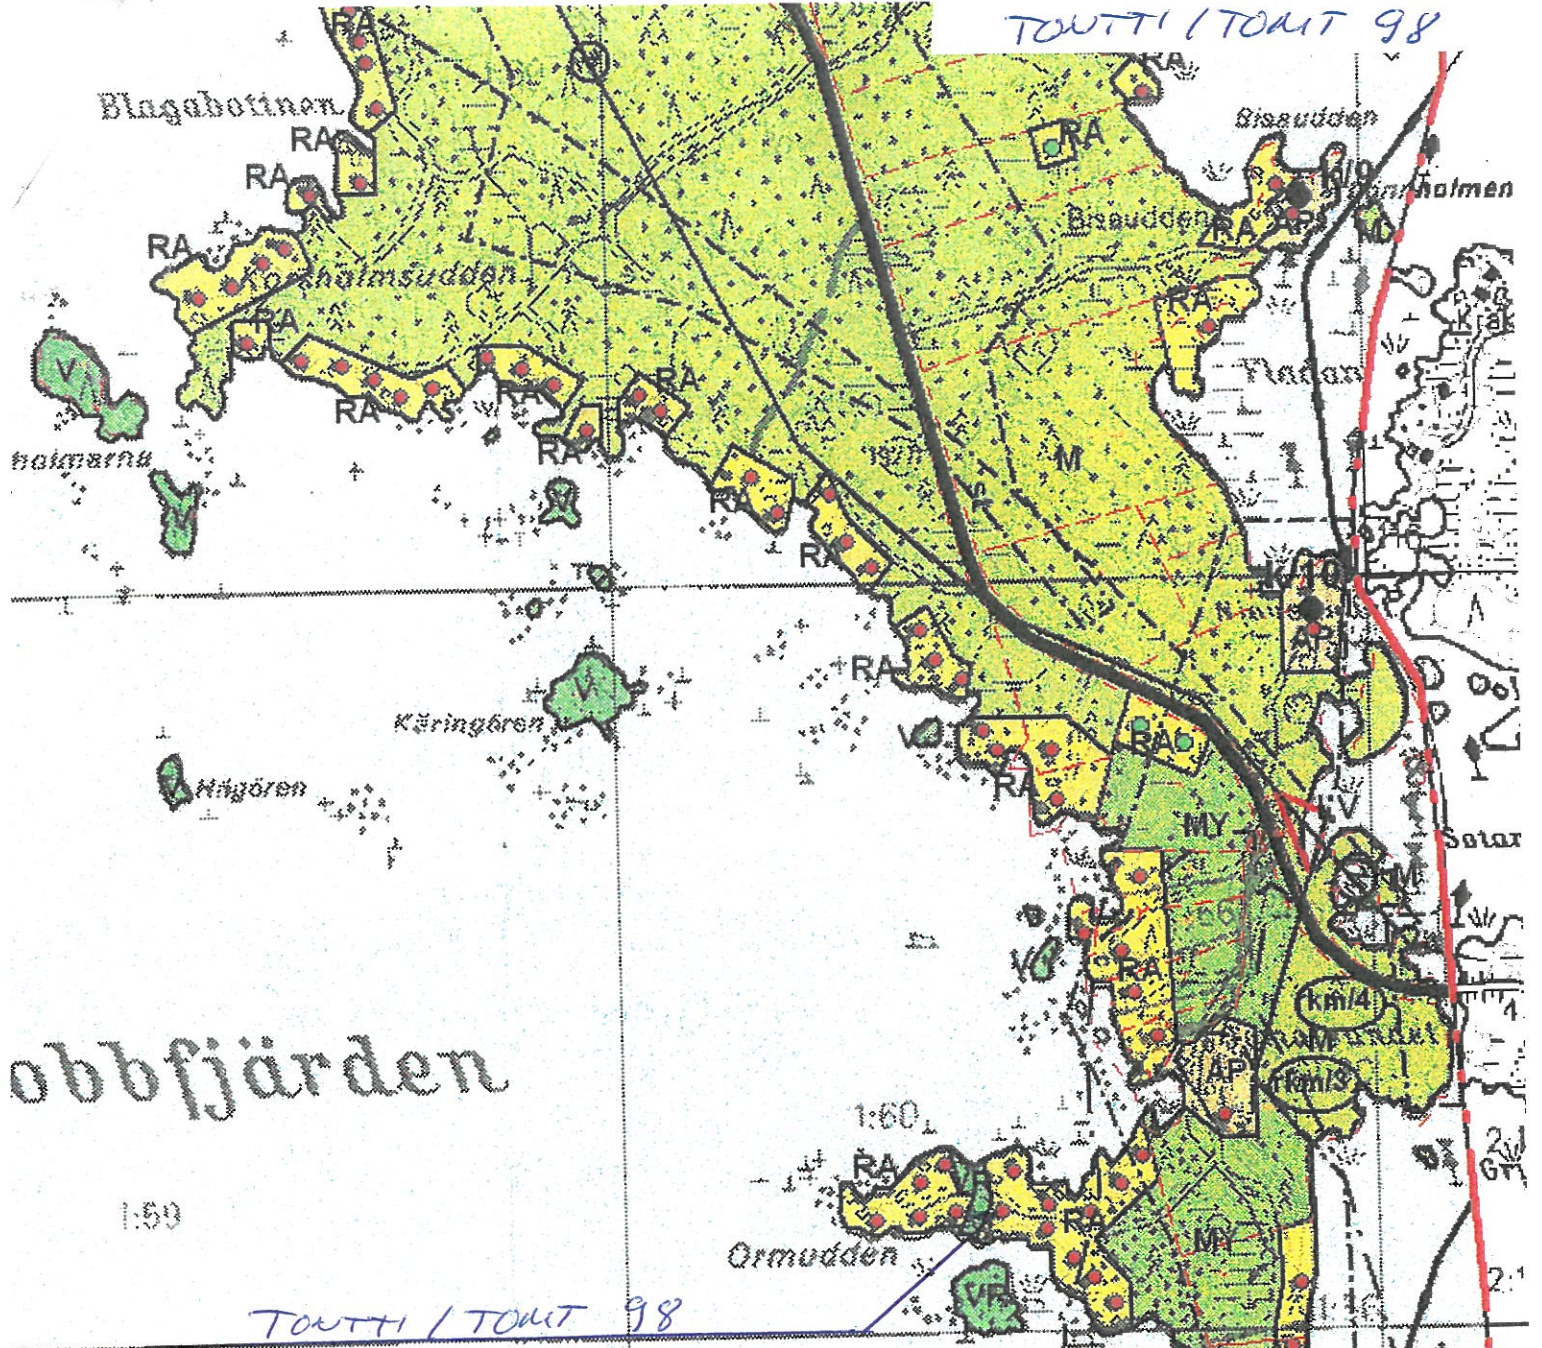

TOUETTI/TOUET 98

LOVIISAN KAUPUNKI  
LOVISA STAD

Kauppakirjan liitekartta  
Bilaga till köpbrev  
Osoite/Address:  
Käärmeniementie 30, 07900 Loviisa

09.05.2022  
Ostaja/köpare:  
Hannele Hoikka  
Mikko Jokinen

Mittakaava 1:1000

0 50 m

TOUETTI / TOUETT 98

obbfjärden

TOUETTI / TOUETT 98