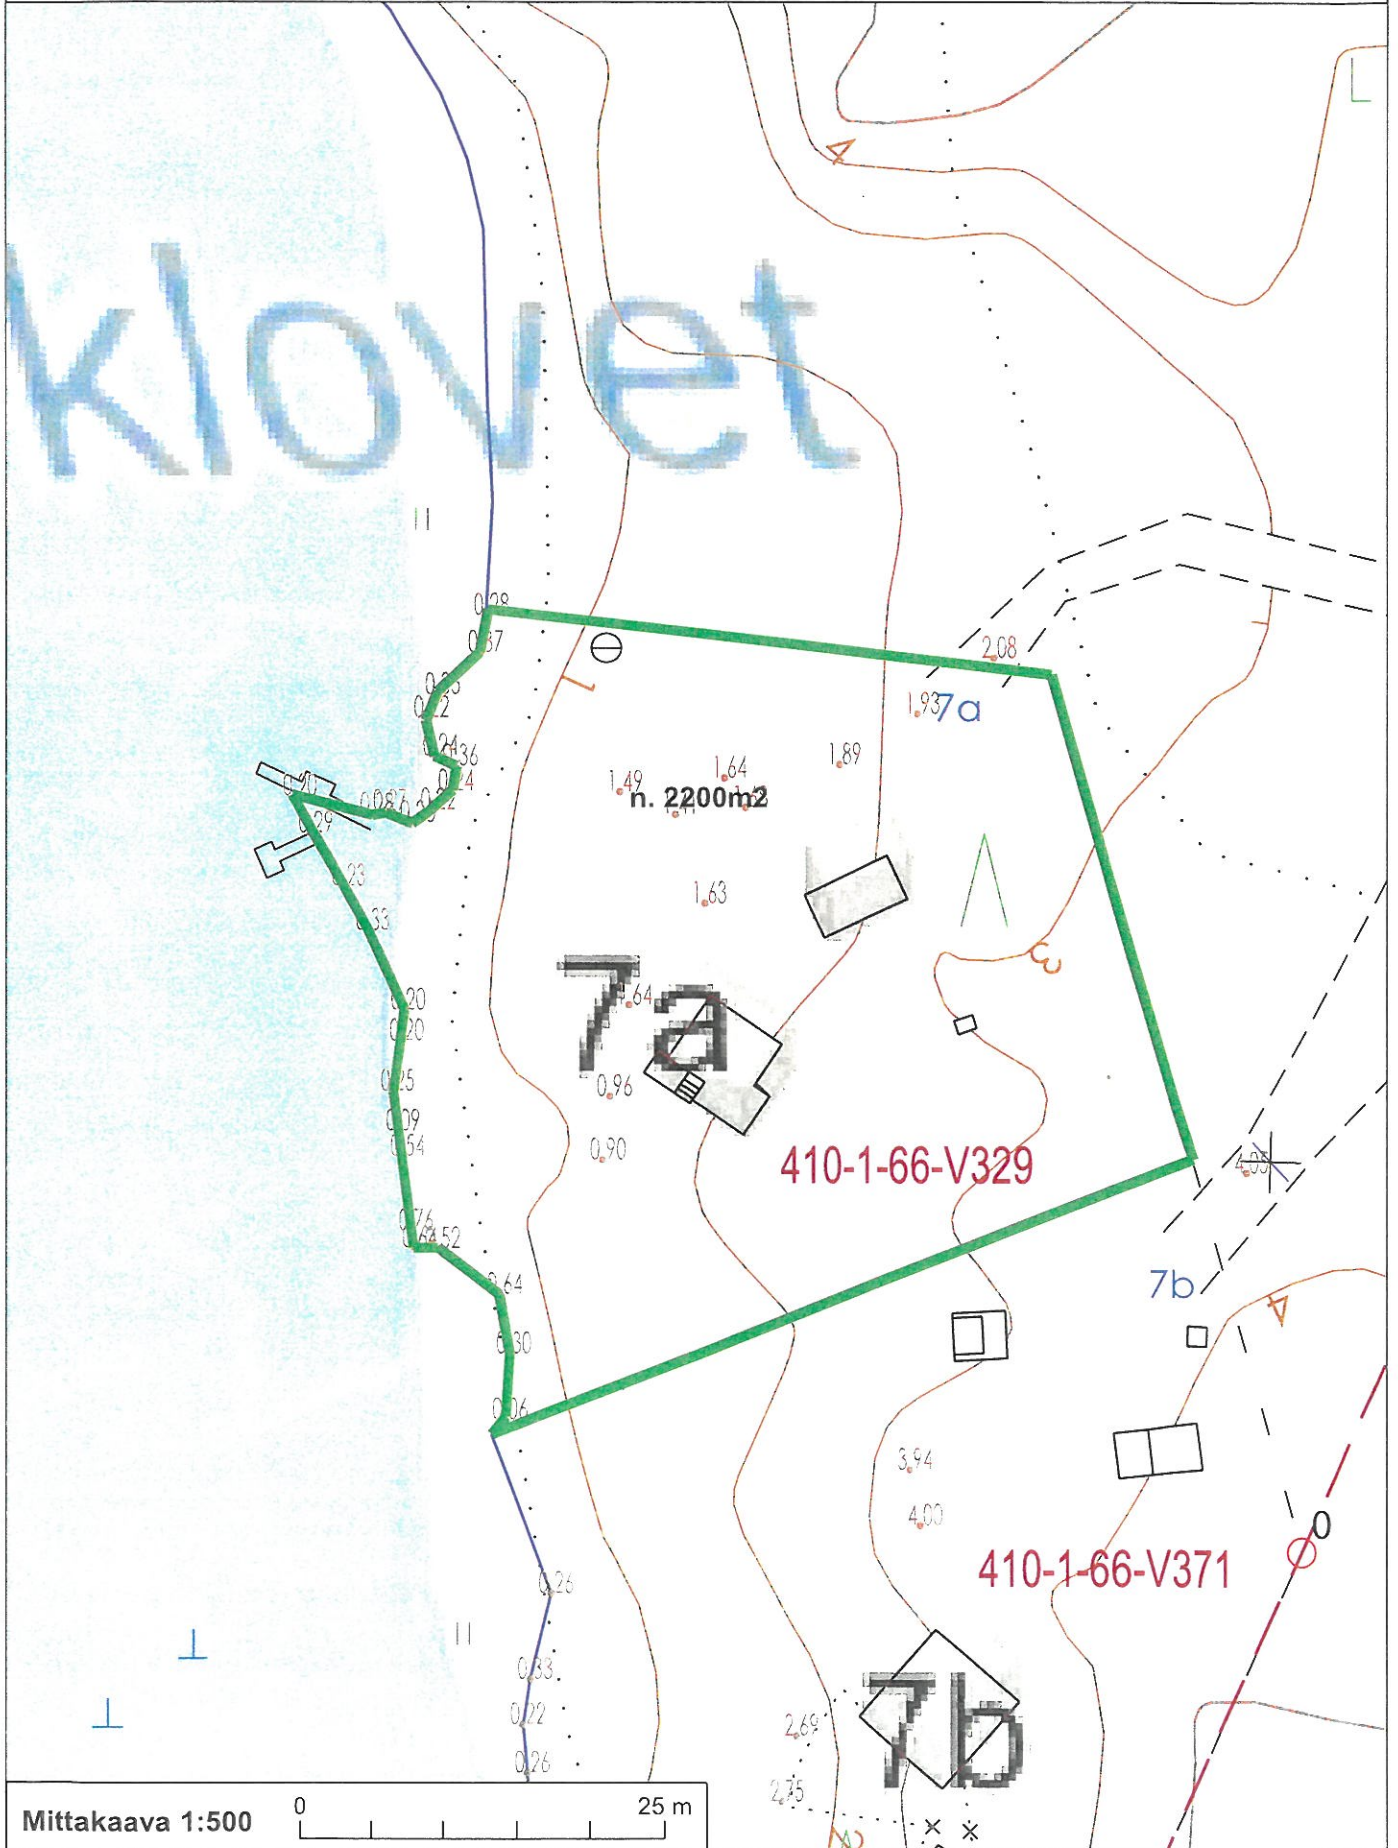

LOVIISAN KAUPUNKI  
LOVISA STAD

Kiinteistö  
Uddinkaari 7A

Ote kantakartasta 1:500  
Utdrag ur baskartan 1:500  
13.06.2022

TONTTI / TONT 117

Korppi

Talvoterna

Svanholmströme

Hörlövabacken

Stämpelbäck

Stämpelbäck

Stämpelbäck

Stämpelbäck

Stämpelbäck