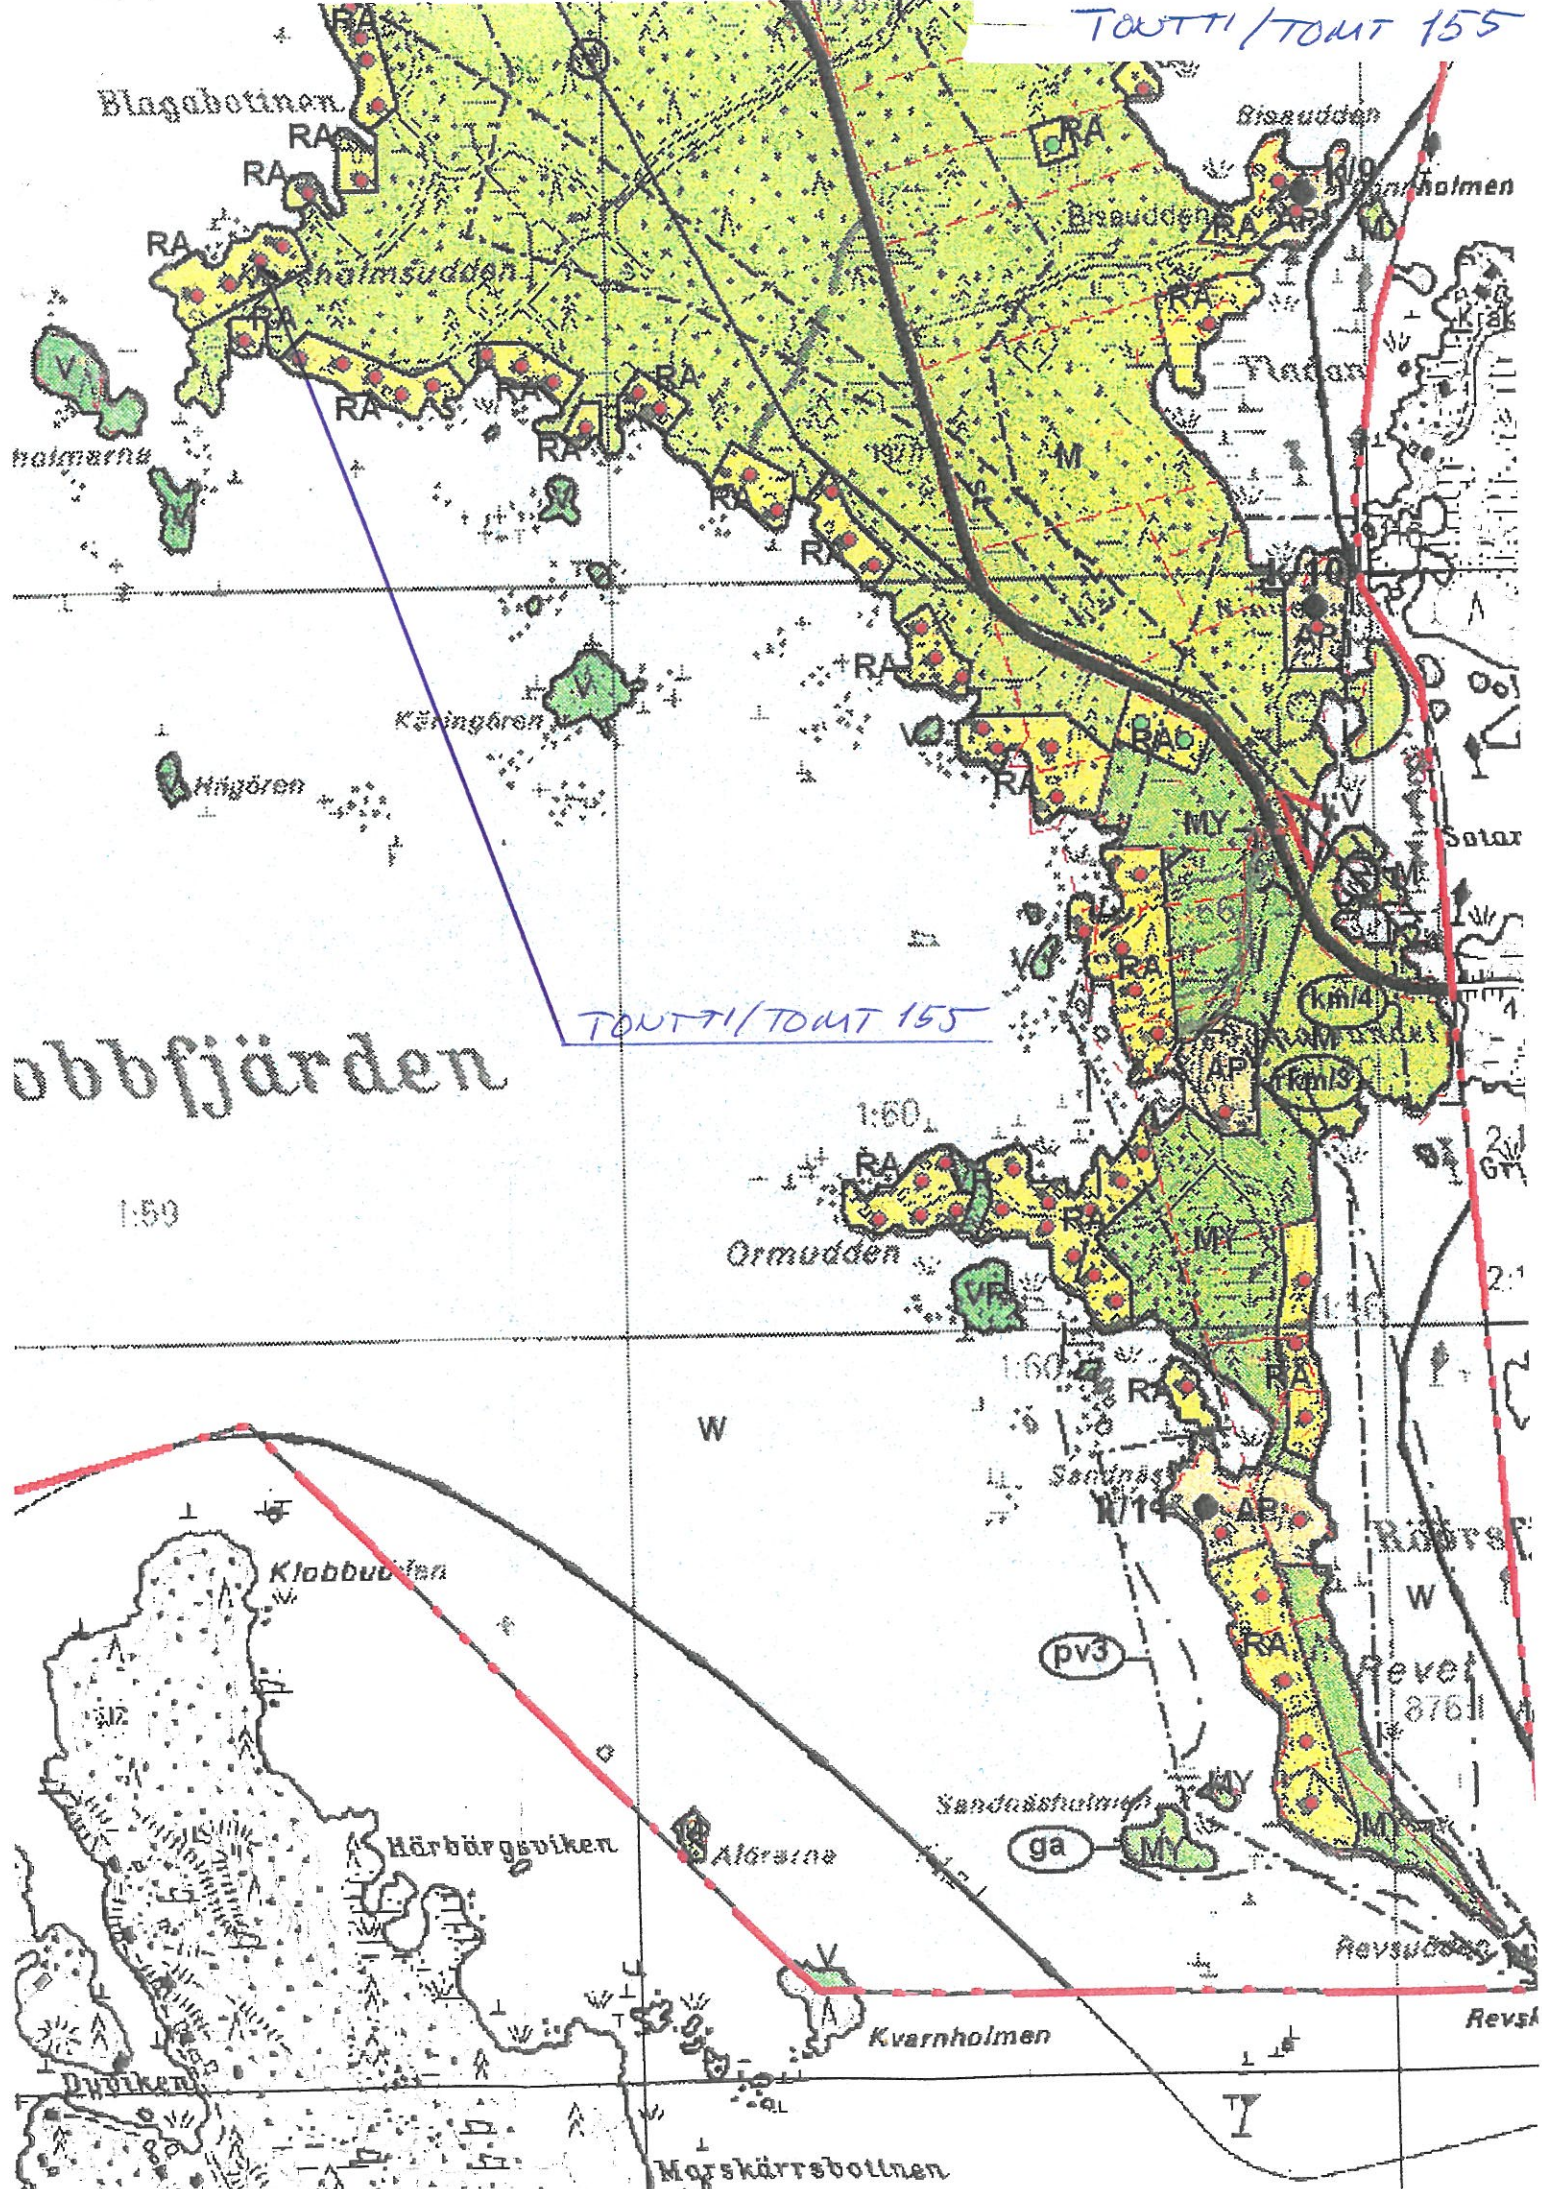

TOIKT1/TOUIT 155

LOVIISAN KAUPUNKI  
LOVISA STAD

Kiinteistö  
Korsholmsbågen 51

Ote kantakartasta 1:500  
Utdrag ur baskartan 1:500  
16.06.2022

TONTTI/TOMT 155

Abbfjärden

TONTTI/TOMT 155

1:50

W

pv3

ga

876

T