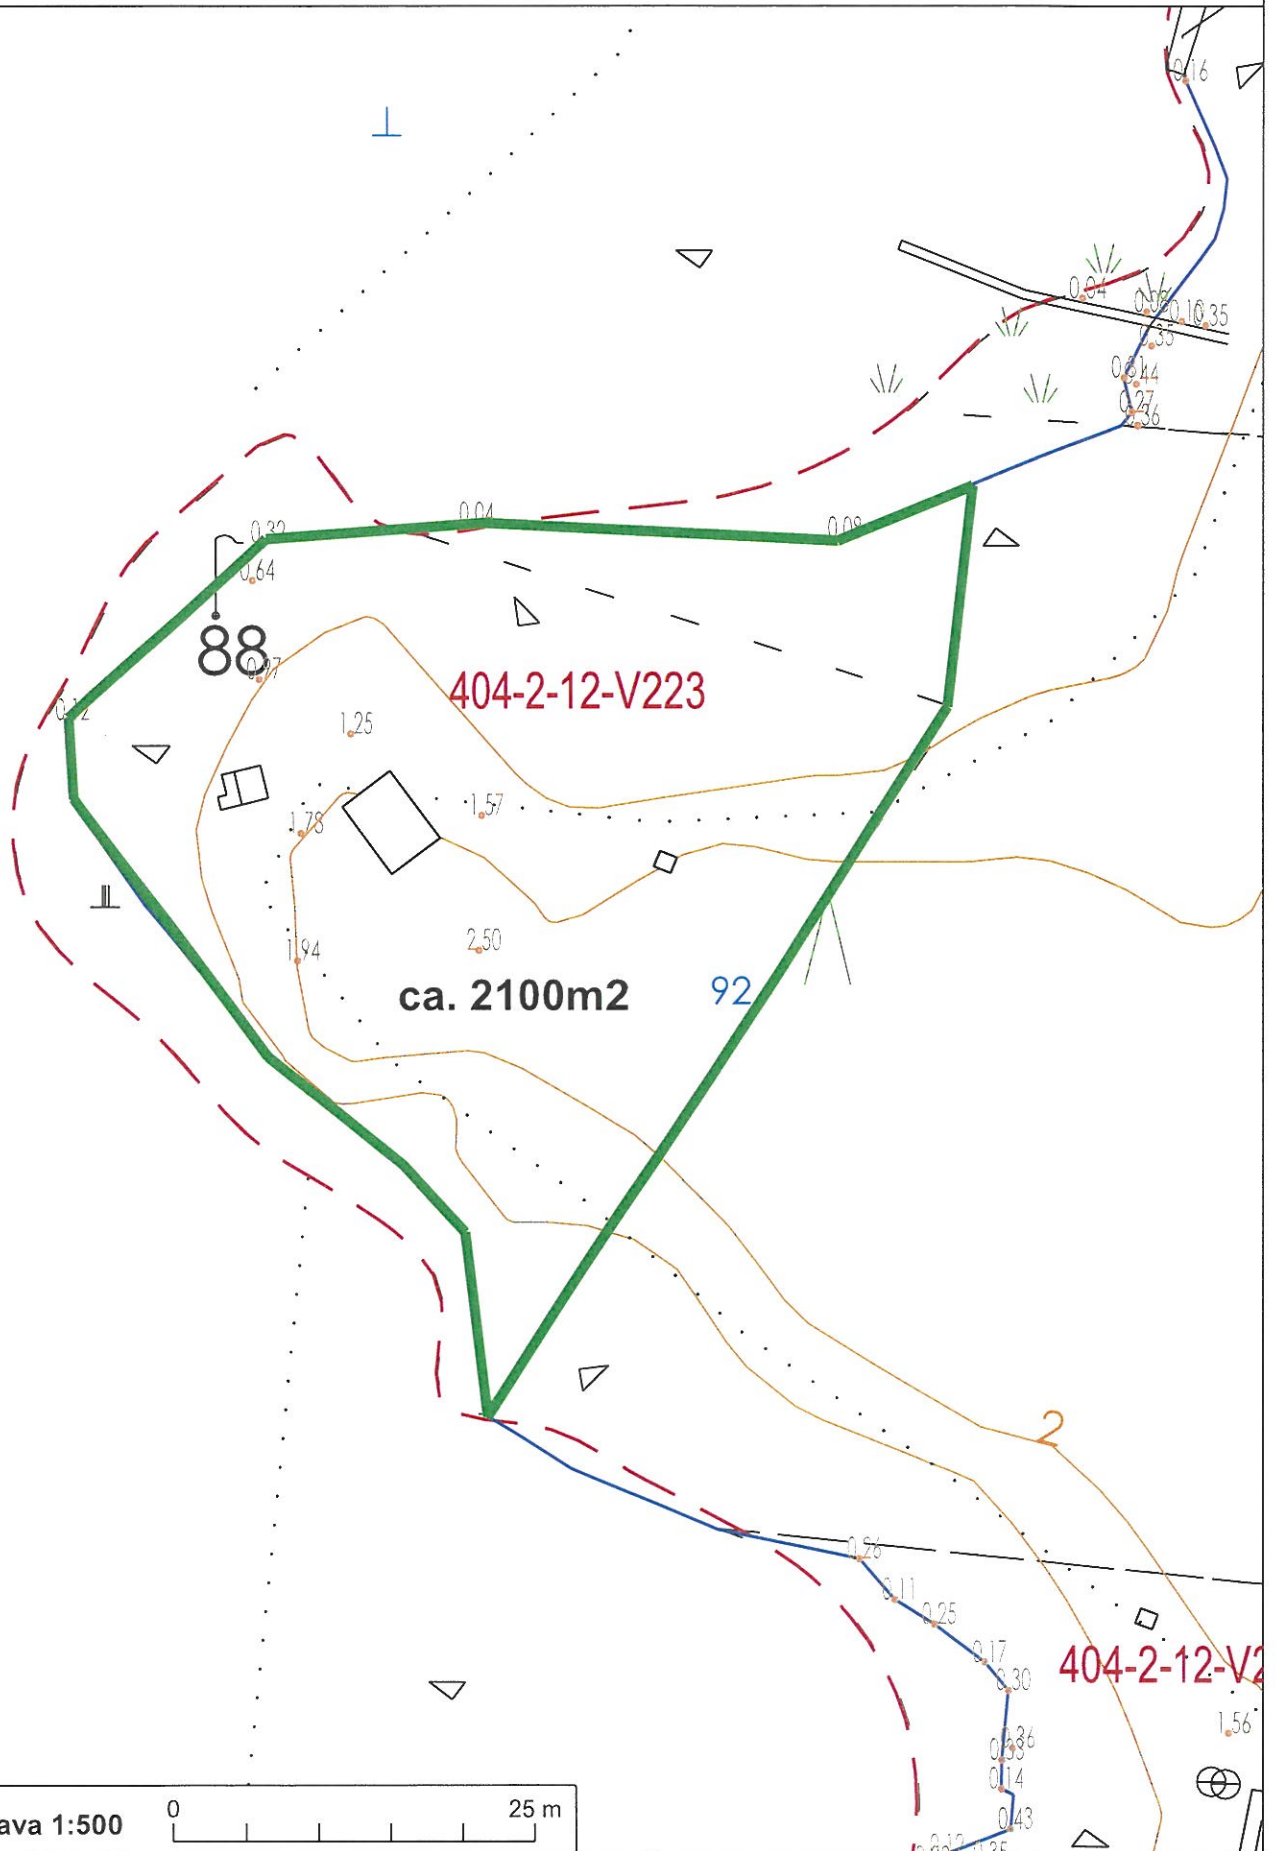

LOVIISAN KAUPUNKI
LOVISA STAD

Kiinteistö
Djupviksvägen 92

Ote kantakartasta 1:500
Utdrag ur baskartan 1:500
11.08.2022

Mittakaava 1:500

TOUITI / TOUIT 88