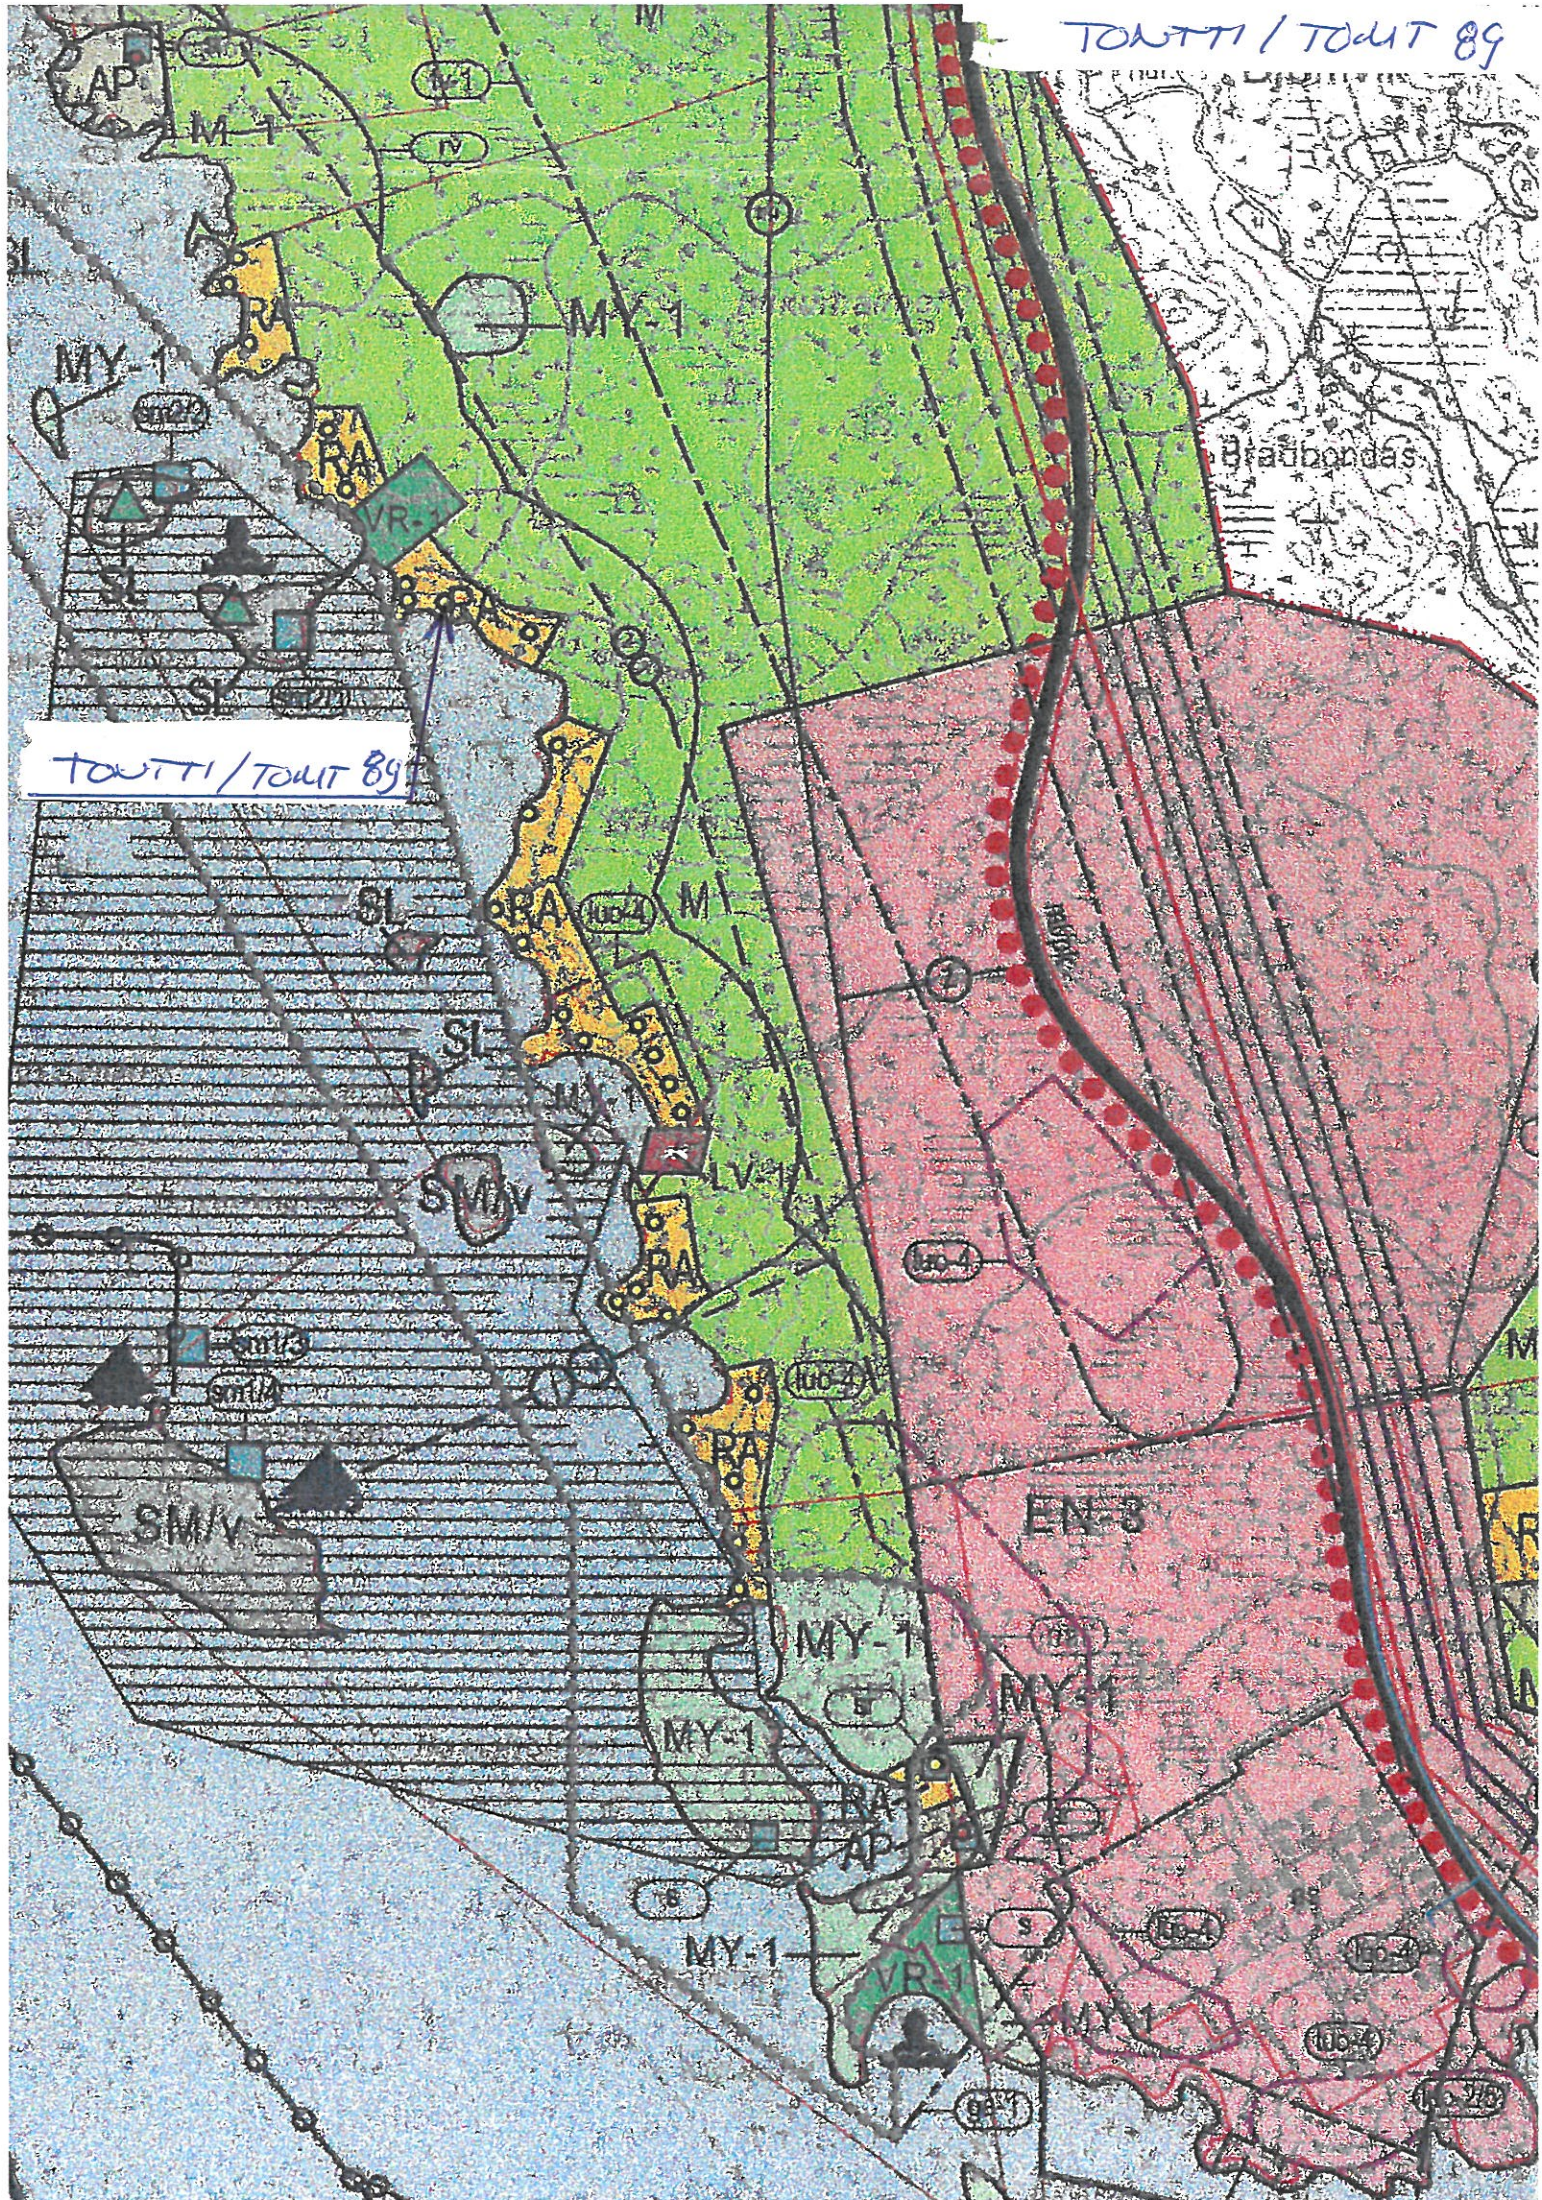

TONTTI/TOMIT 89

LOVIISAN KAUPUNKI  
LOVISA STAD

Kiinteistö  
Rapakiventie 126

Ote kantakartasta 1:500  
Utdrag ur baskartan 1:500  
15.08.2022

Mittakaava 1:500 0 25 m

TONTTI / TOUIT 89

TONTTI / TOUIT 89

Braubondas

100-4

100-4

100-4

100-4

100-4

100-4