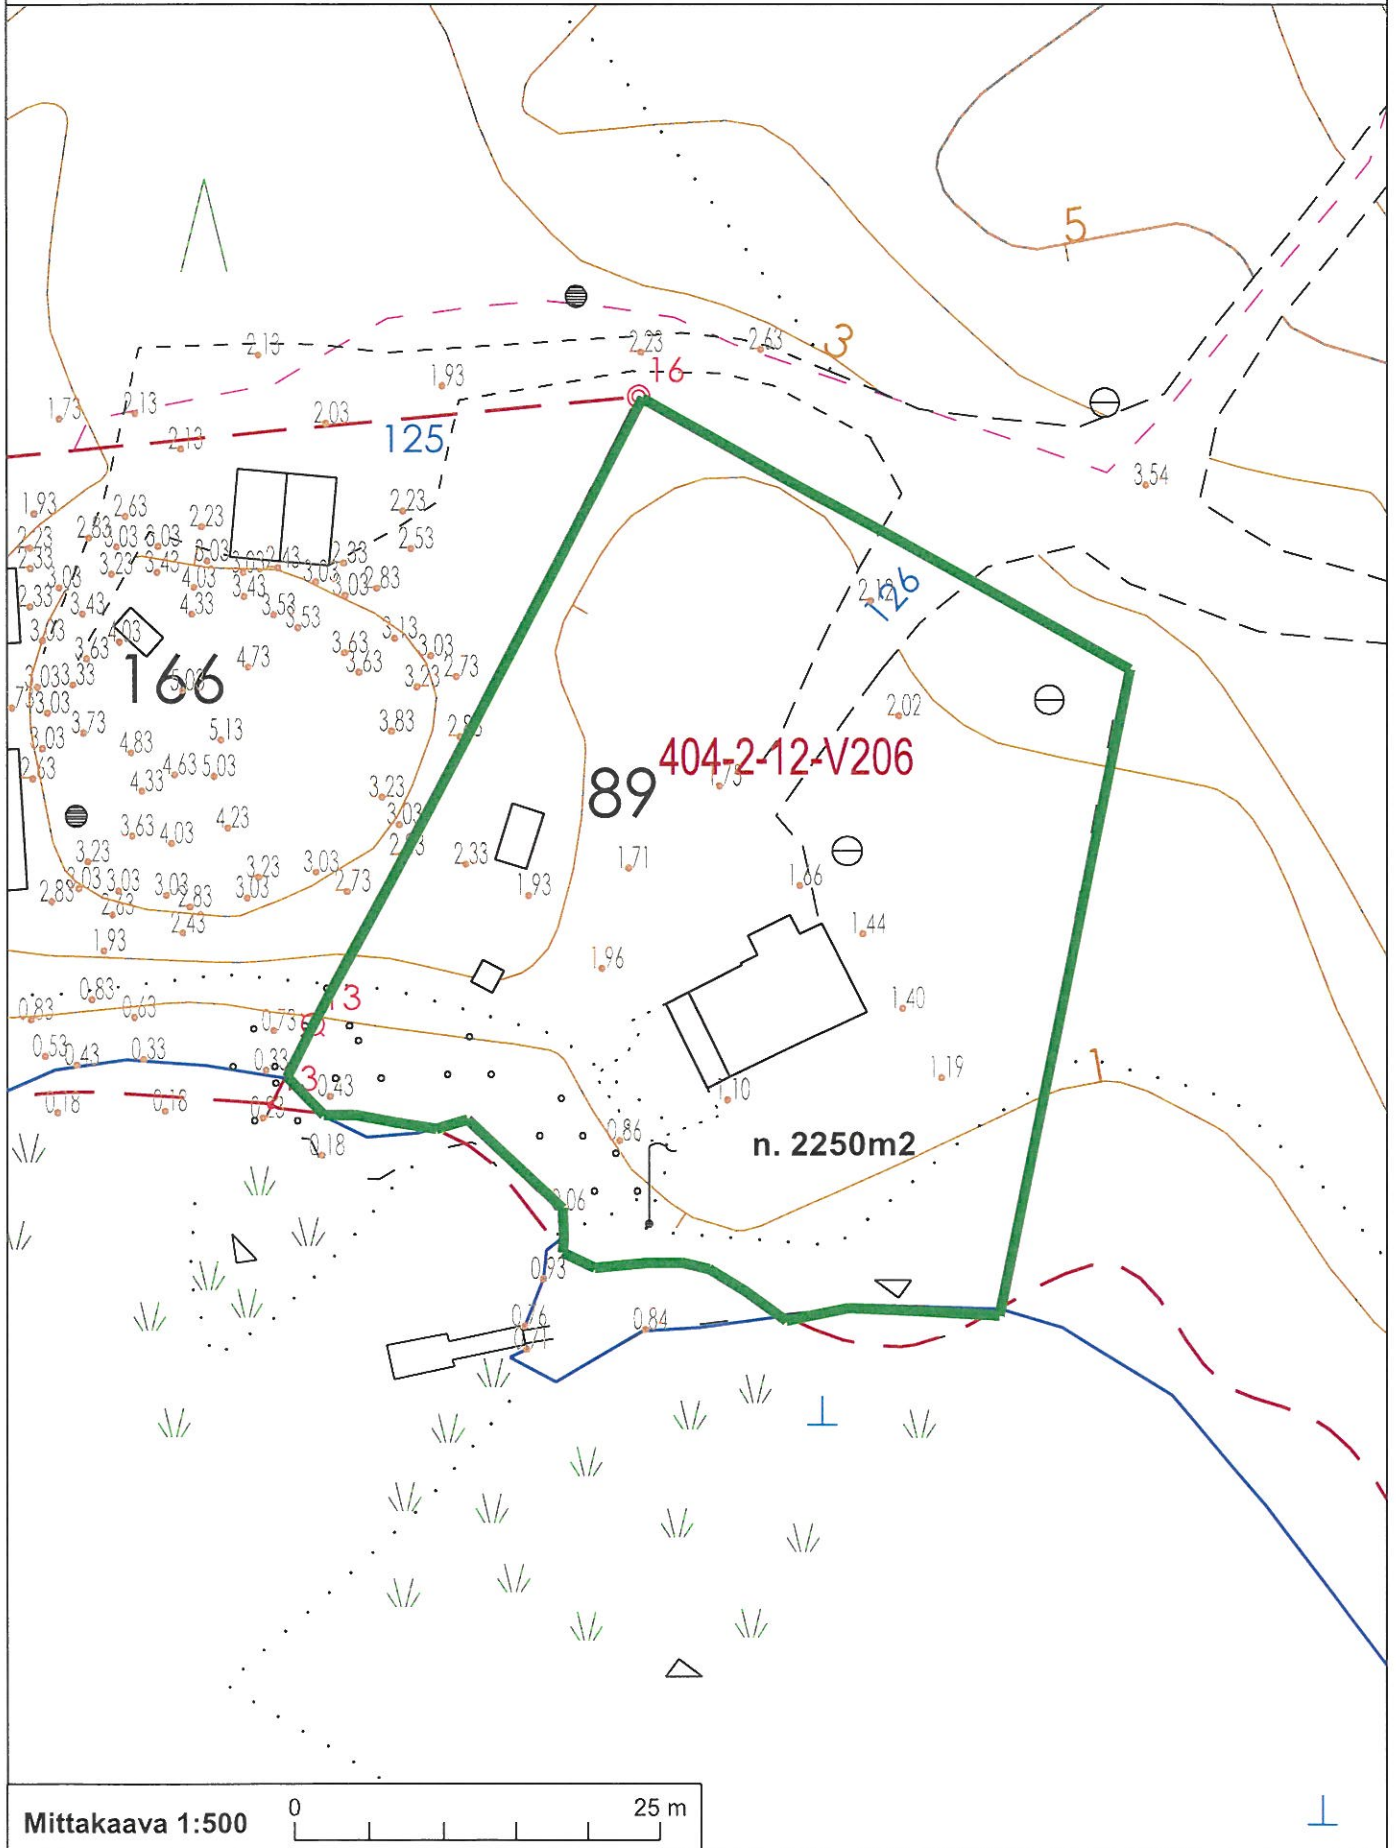

TONTTI/TOMIT 89

LOVIISAN KAUPUNKI  
LOVISA STAD

Kiinteistö  
Rapakiventie 126

Ote kantakartasta 1:500  
Utdrag ur baskartan 1:500  
15.08.2022

Mittakaava 1:500 0 25 m

TONTTI / TOUIT 89

TONTTI / TOUIT 89

Braubondas

100-4

100-4

100-4

100-4

100-4

100-4