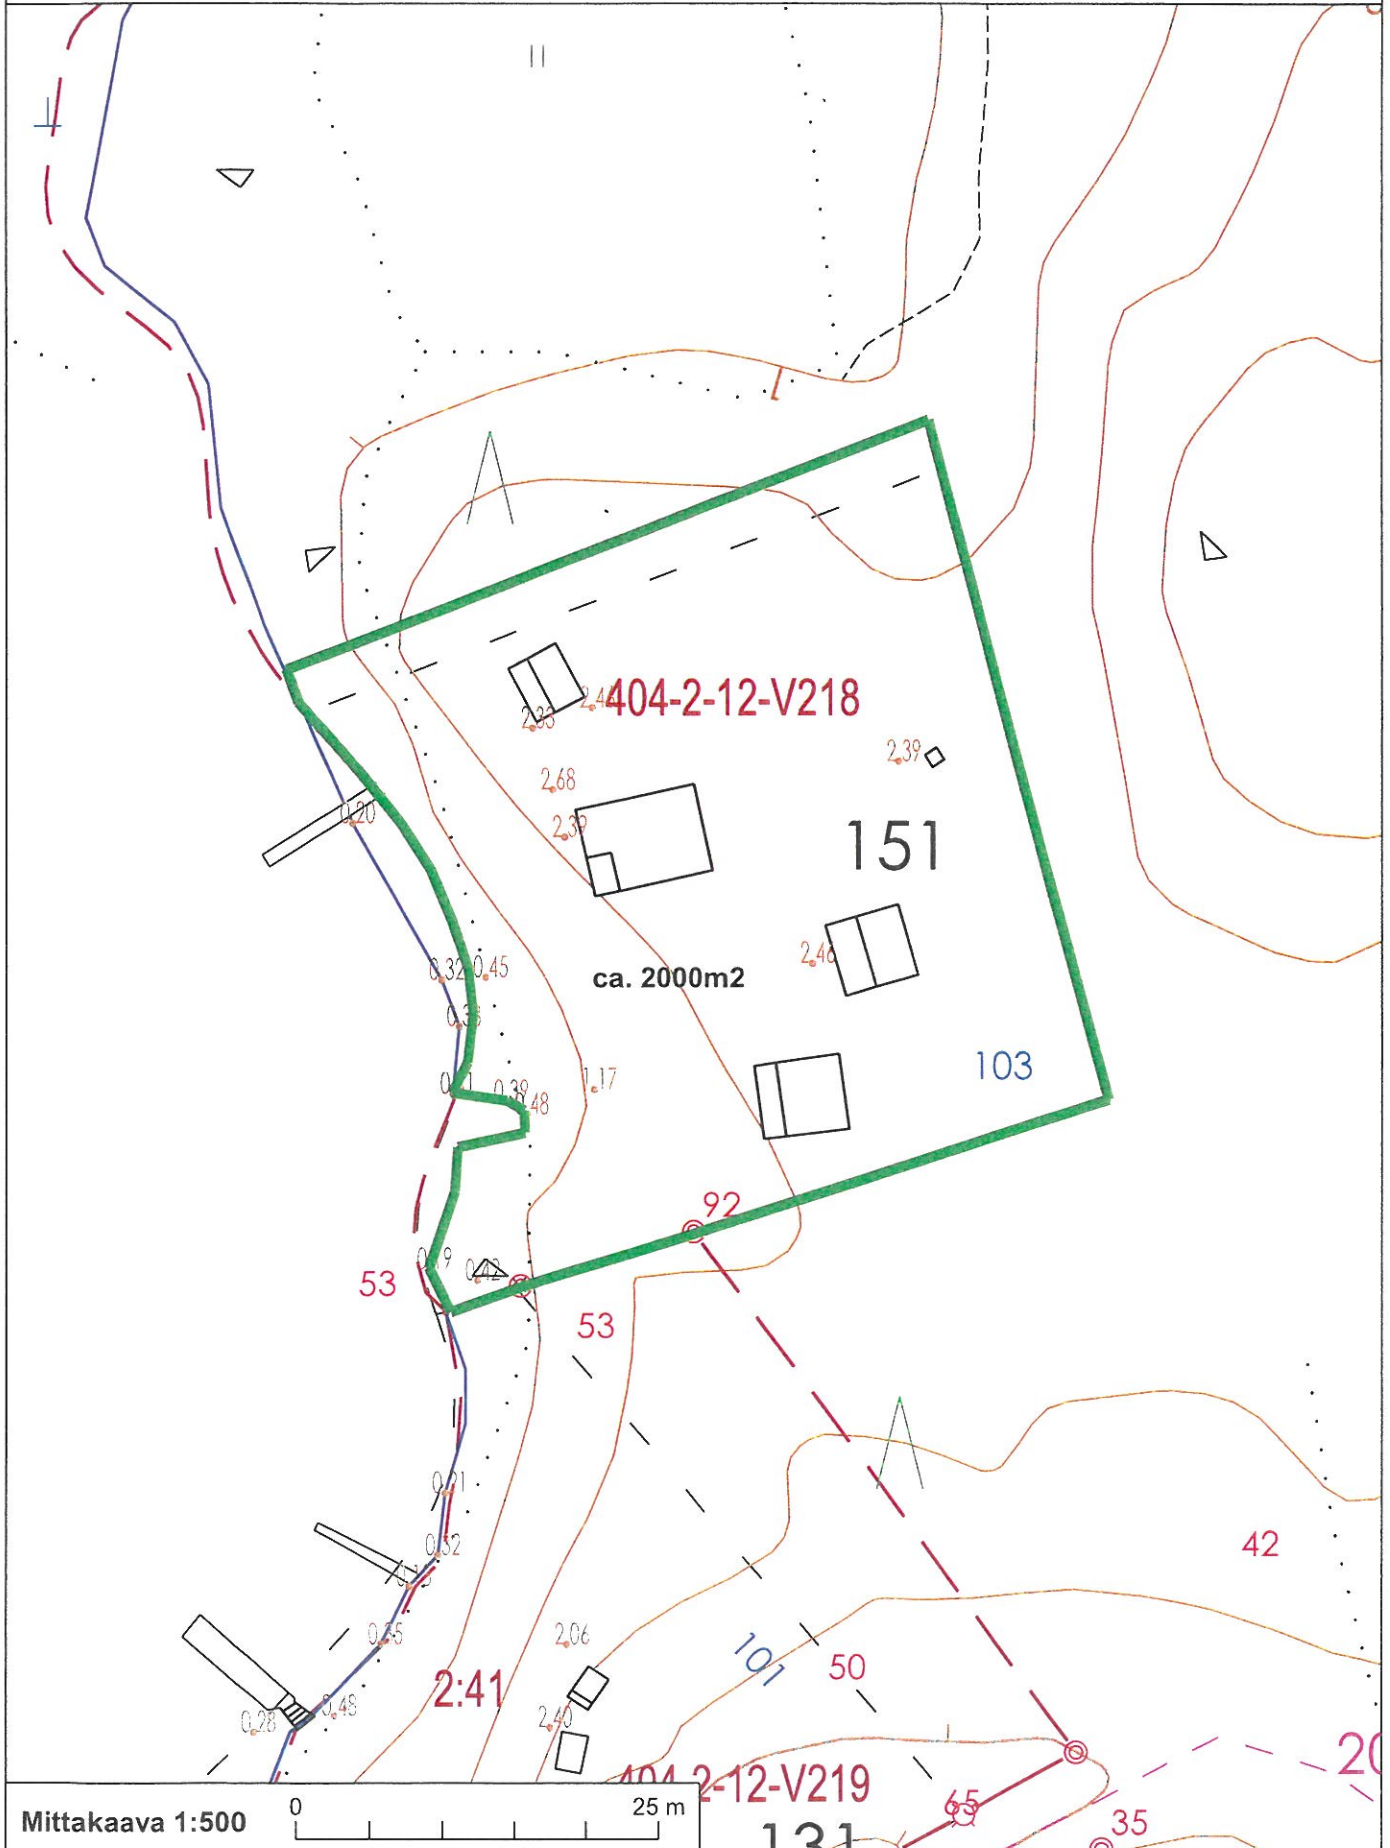

TONTTI / TOMT 151

LOVIISAN KAUPUNKI
LOVISA STAD

Kiinteistö
Djupviksvägen 103

Ote kantakartasta 1:500
Utdrag ur baskartan 1:500
17.08.2022

Mittakaava 1:500

404-2-12-V219

131