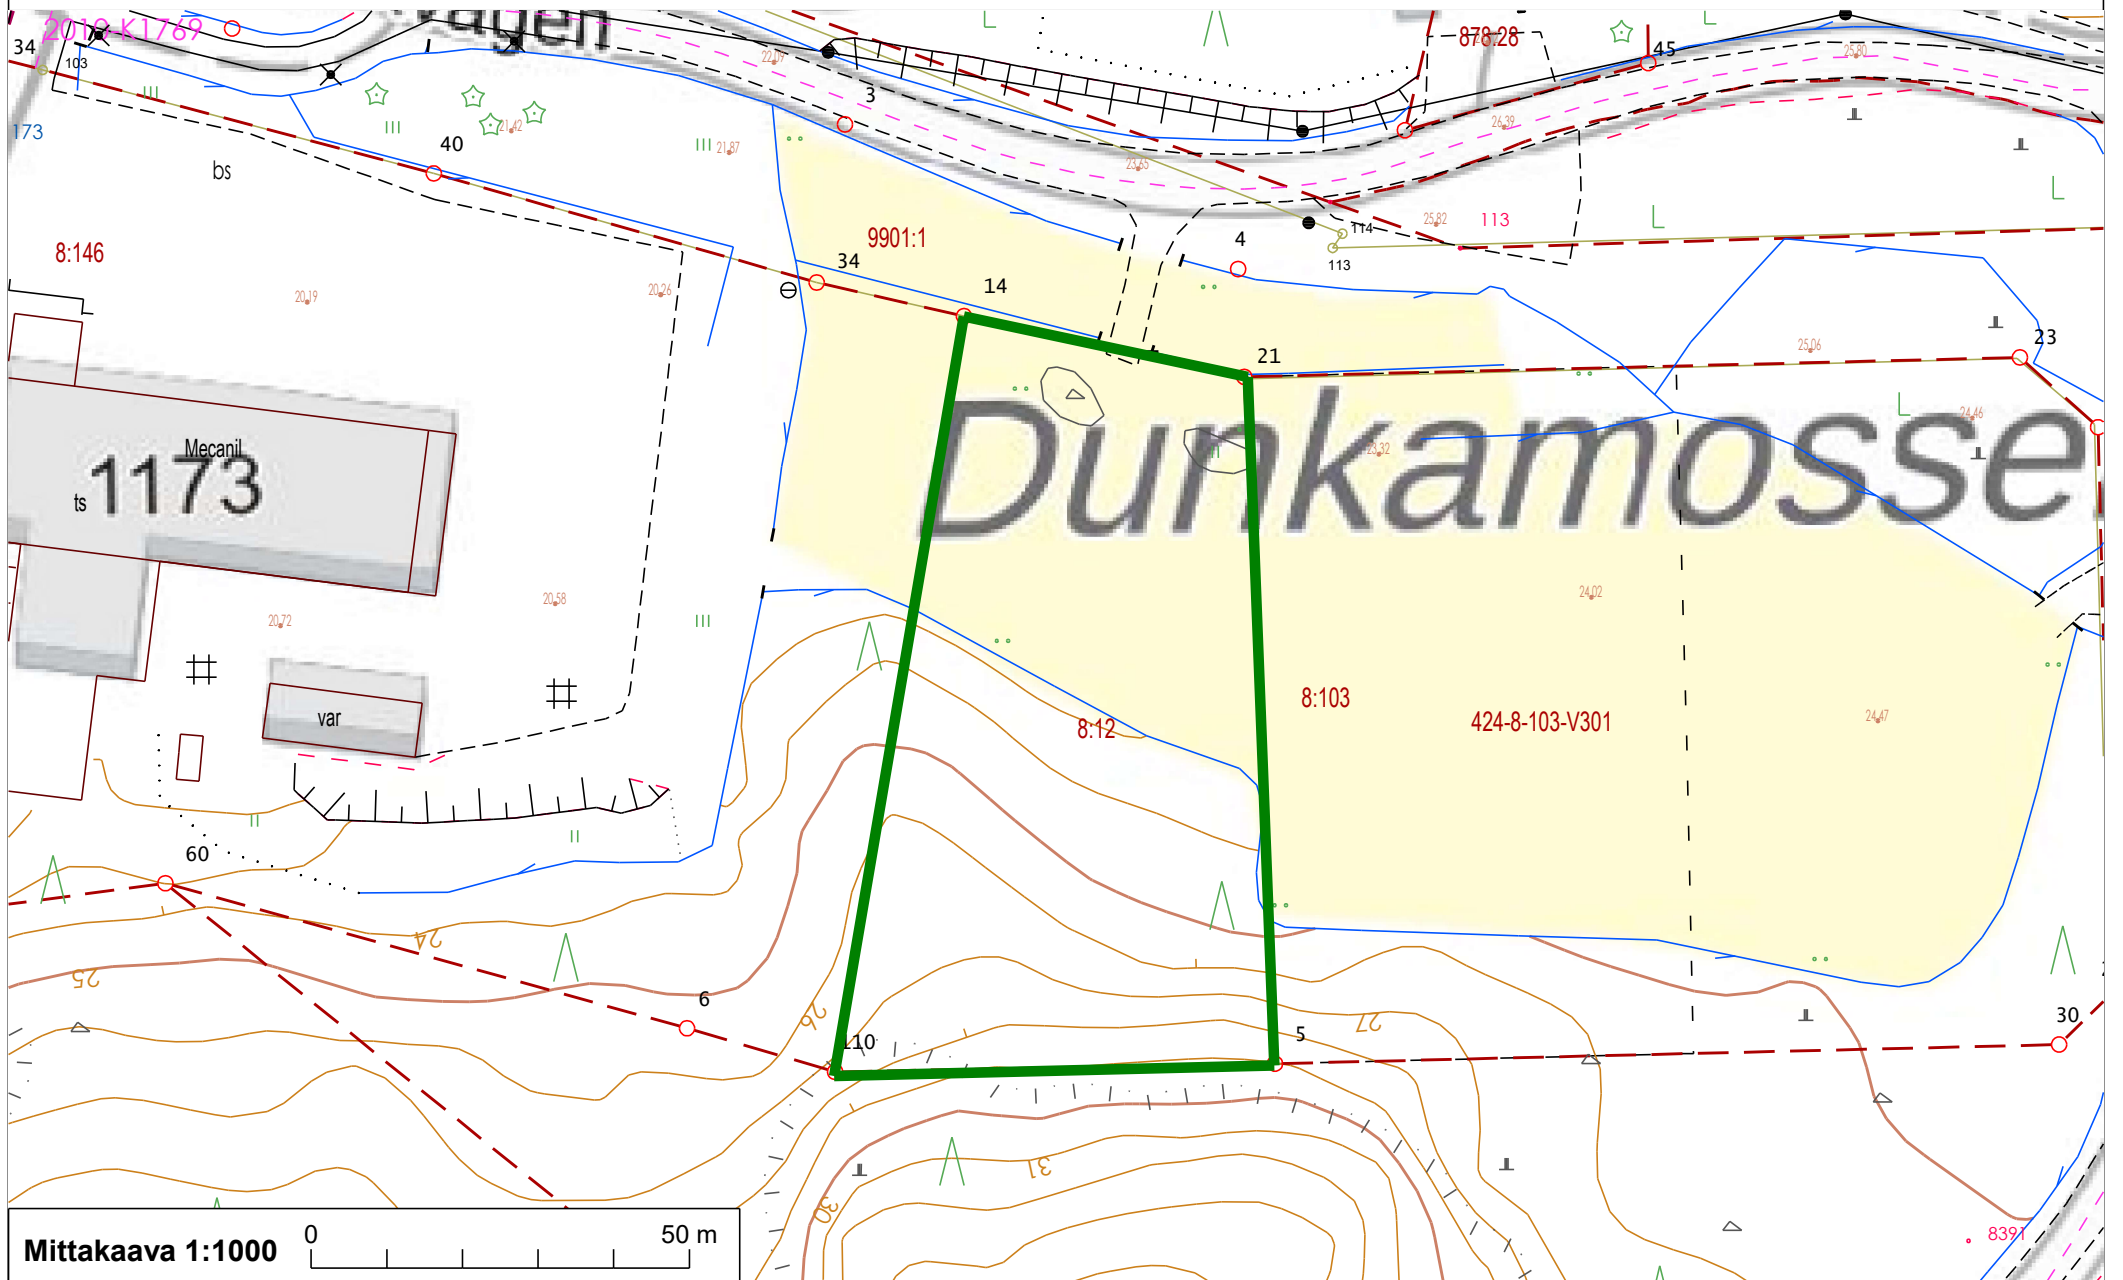

LOVIISAN KAUPUNKI
LOVISA STAD

kaupunkirajan liitekartta
Bilaga till köpbrev
Kiinteistö/Fastighet: 434-424-8-12
Osoite/Adress: Kirkkotie, 07880 Liljendal

22.08.2022
Ostaja/Köpare: Mecanil Invest Oy Ab

Mittakaava 1:1000 0 50 m