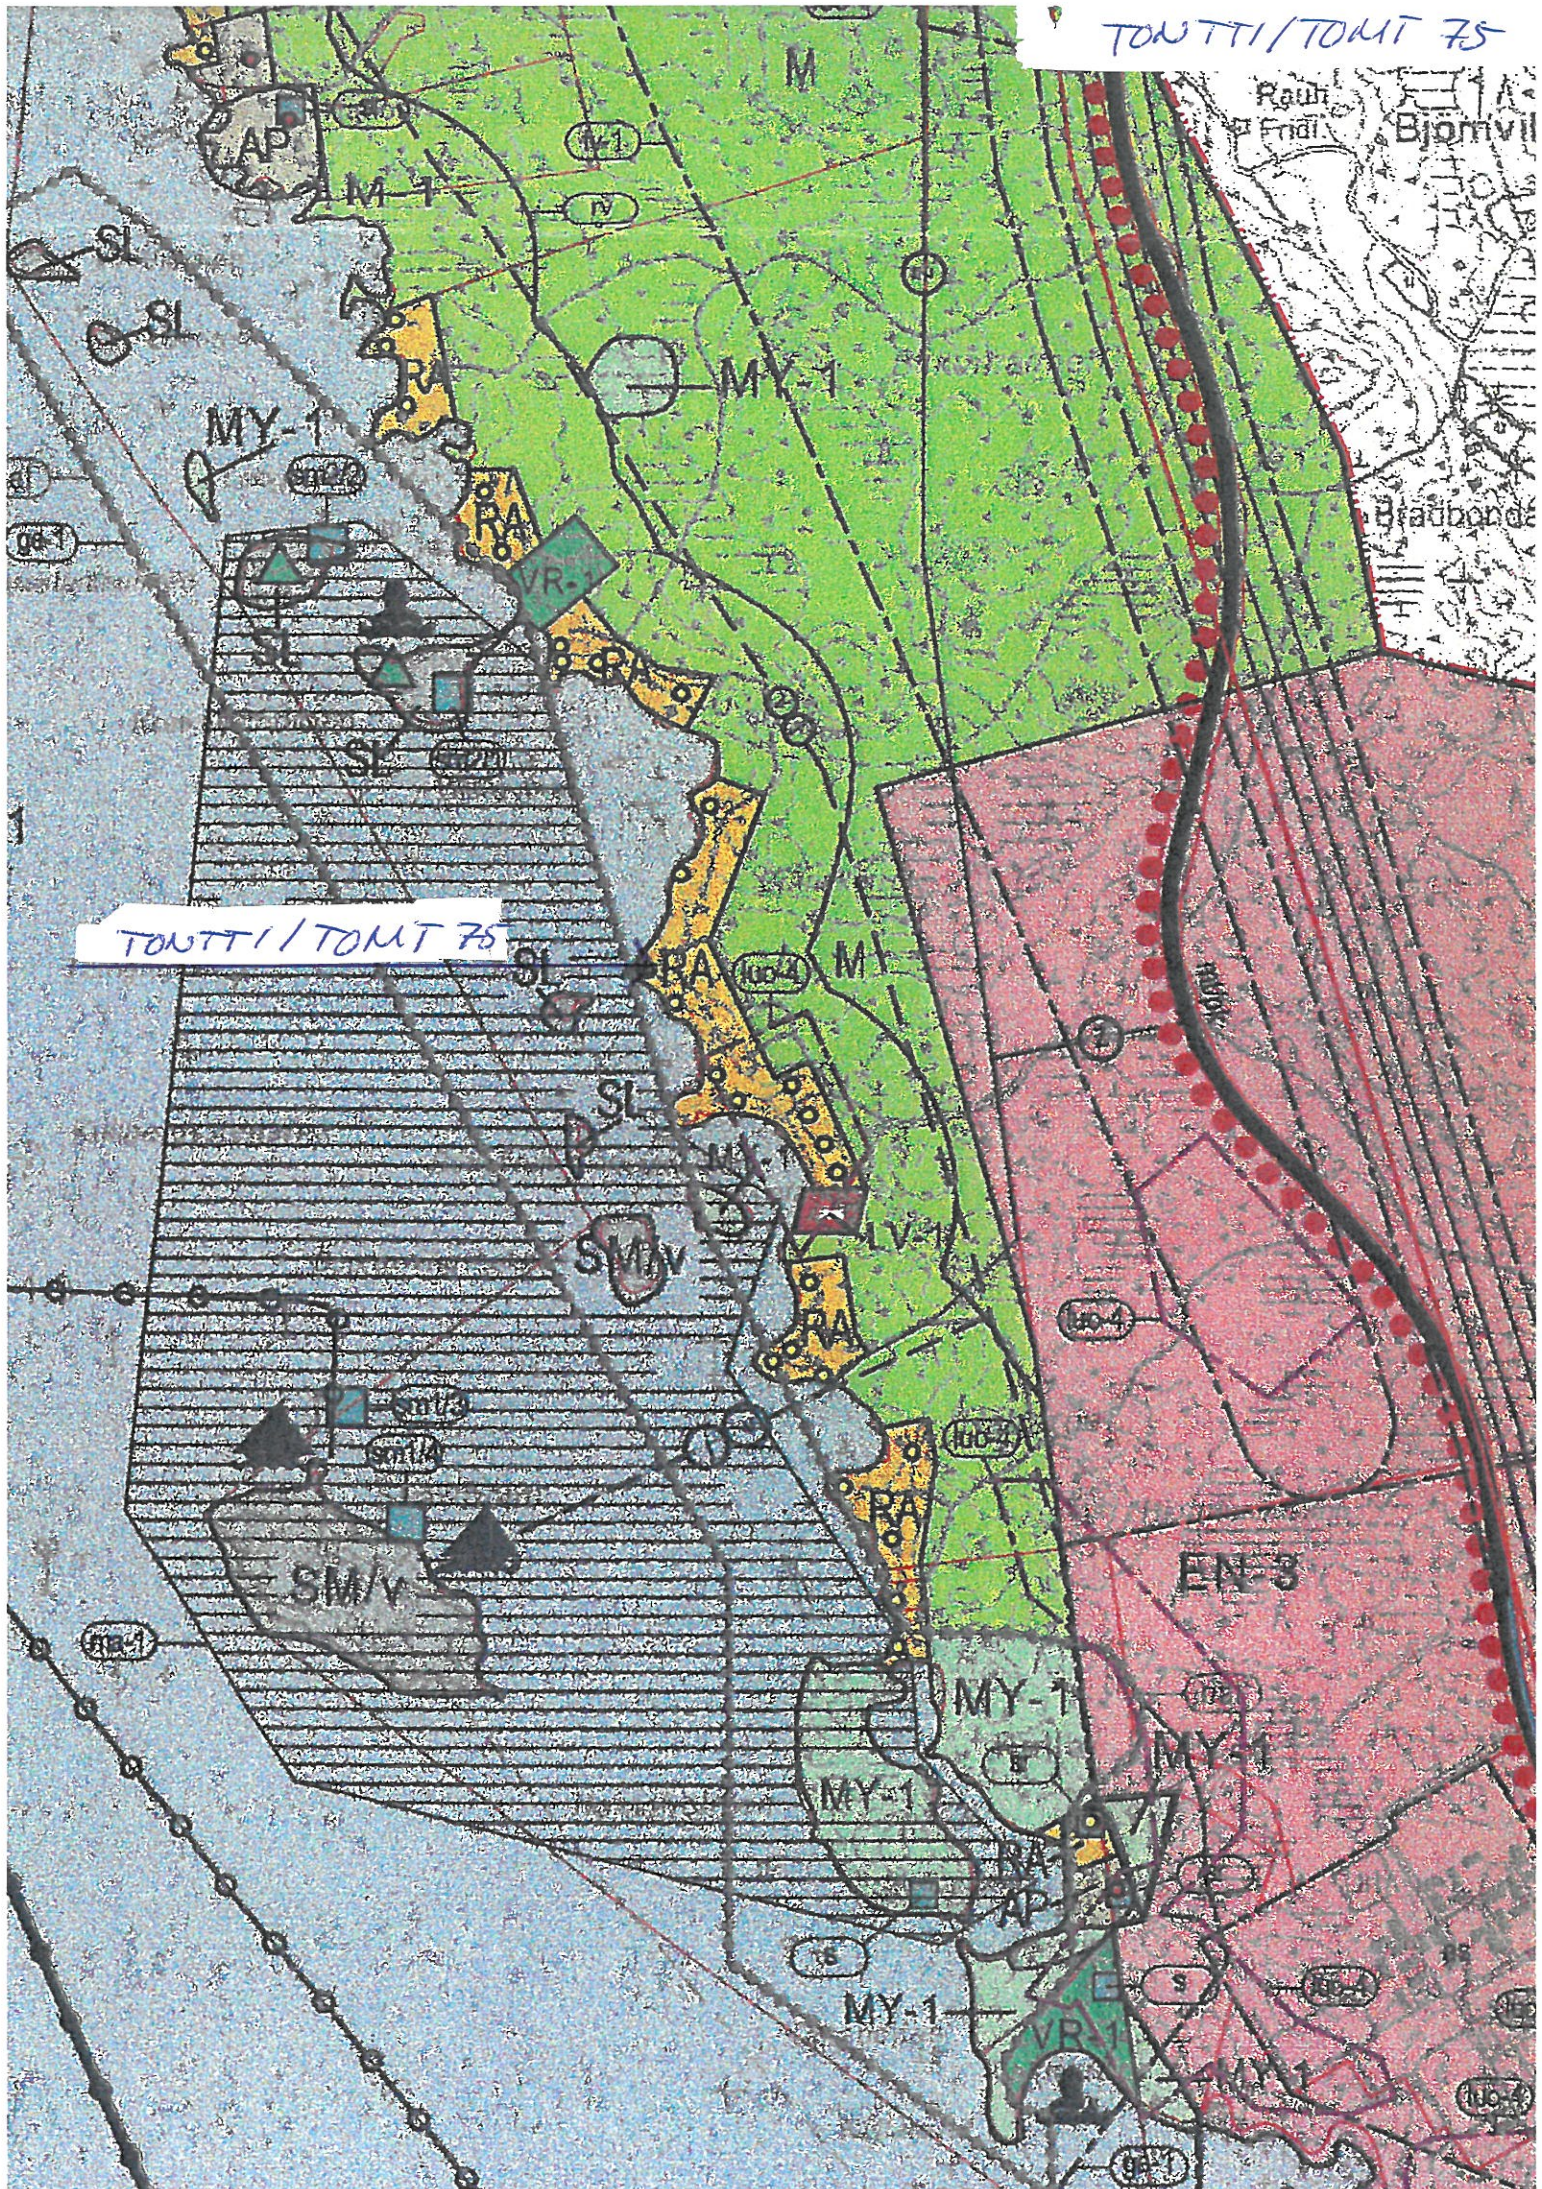

TOUTTI/TOMIT 75

LOVIISAN KAUPUNKI
LOVISA STAD

Kiinteistö
Myllylahdentie 75

Ote kantakartasta 1:1000
Utdrag ur baskartan 1:1000
18.08.2021

Mittakaava 1:1000

TONTTI/TOMIT 75

TONTTI/TOMIT 75

EN-3