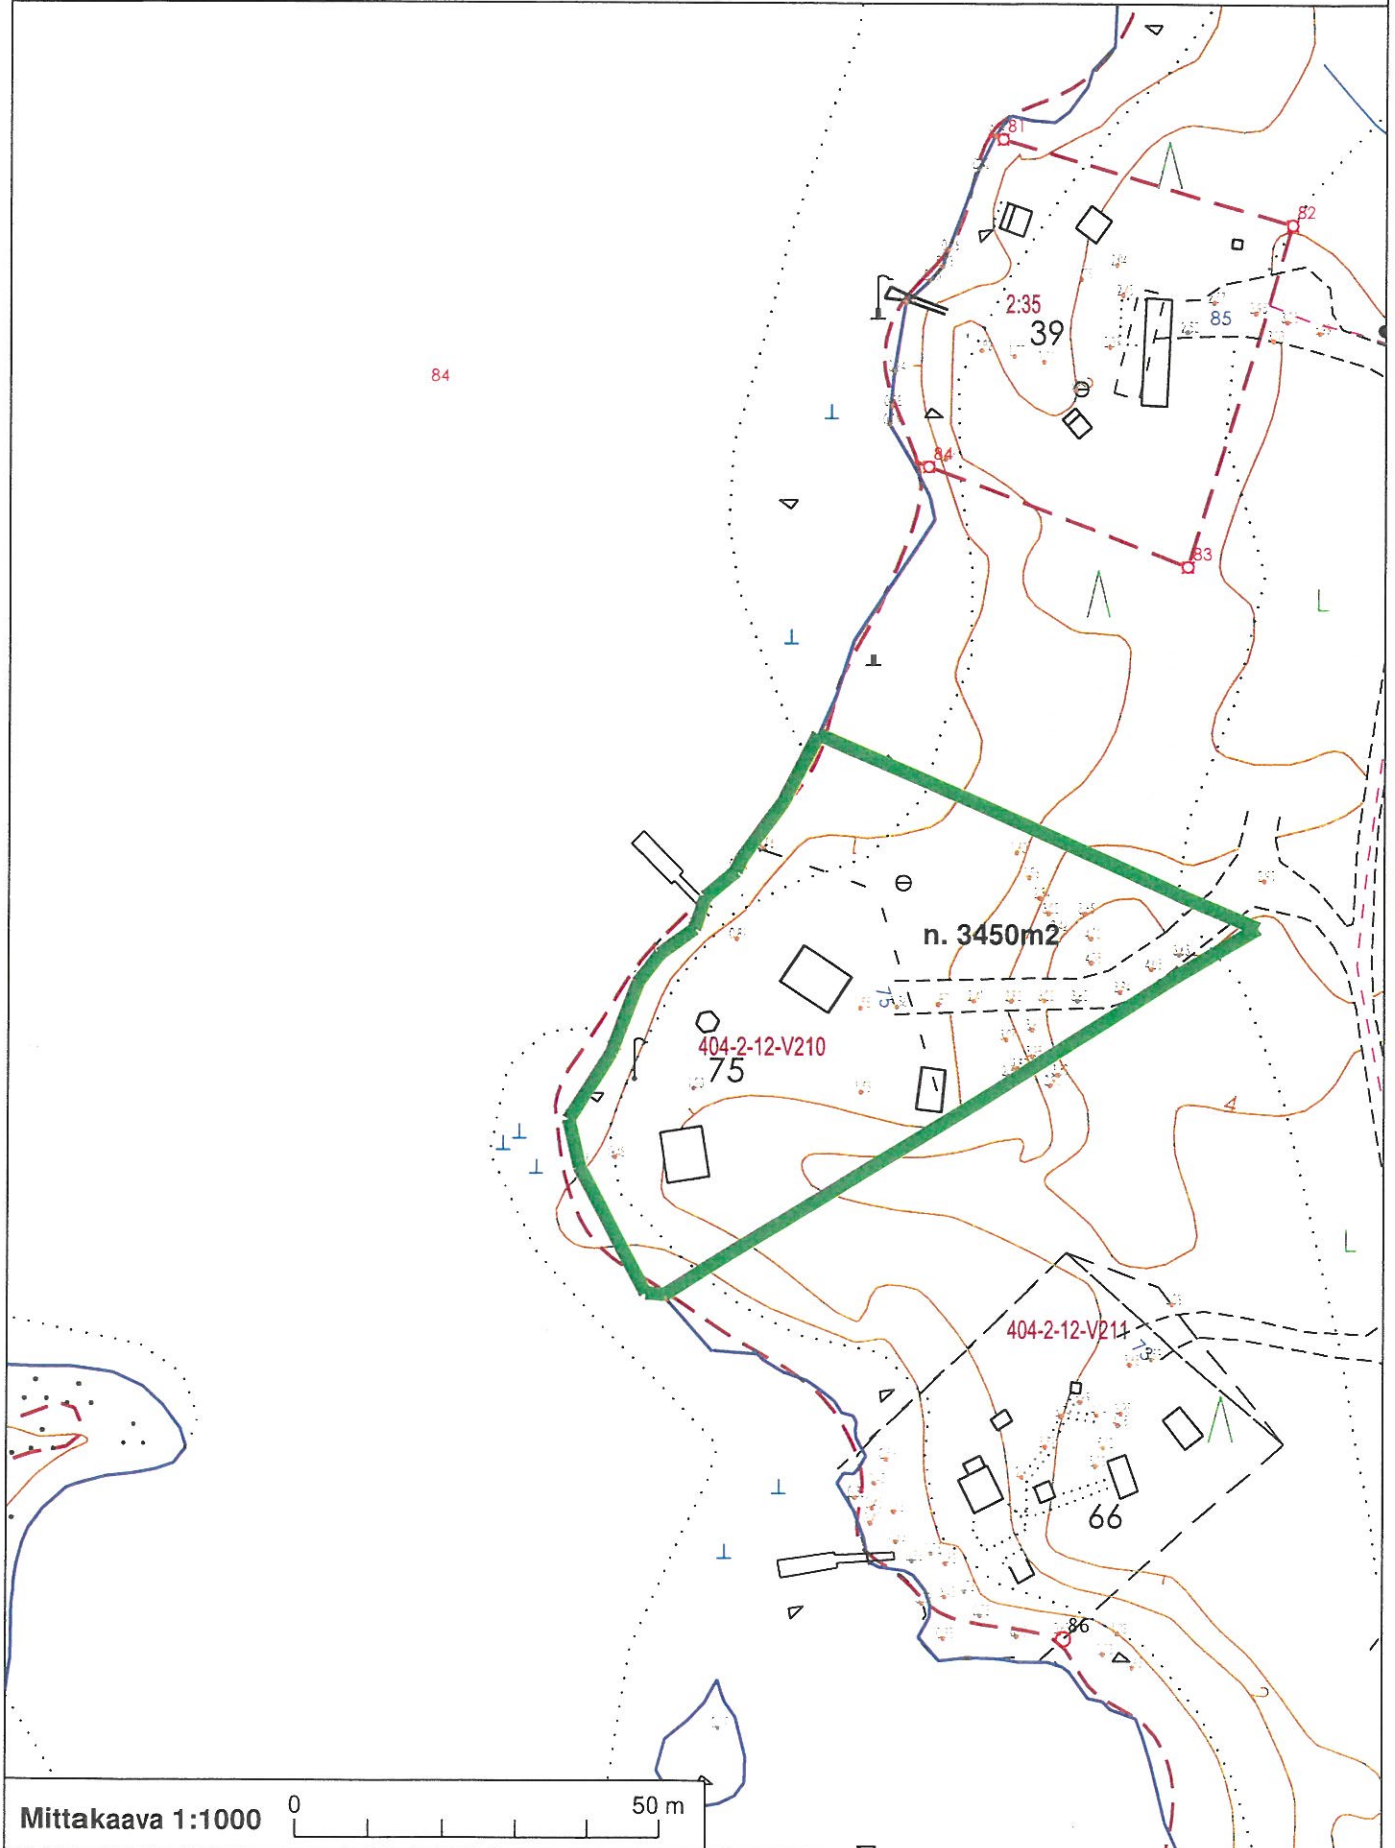

TOUTTI/TOMIT 75

LOVIISAN KAUPUNKI
LOVISA STAD

Kiinteistö
Myllylahdentie 75

Ote kantakartasta 1:1000
Utdrag ur baskartan 1:1000
18.08.2021

Mittakaava 1:1000

TONTTI/TOMIT 75

TONTTI/TOMIT 75

EN-3