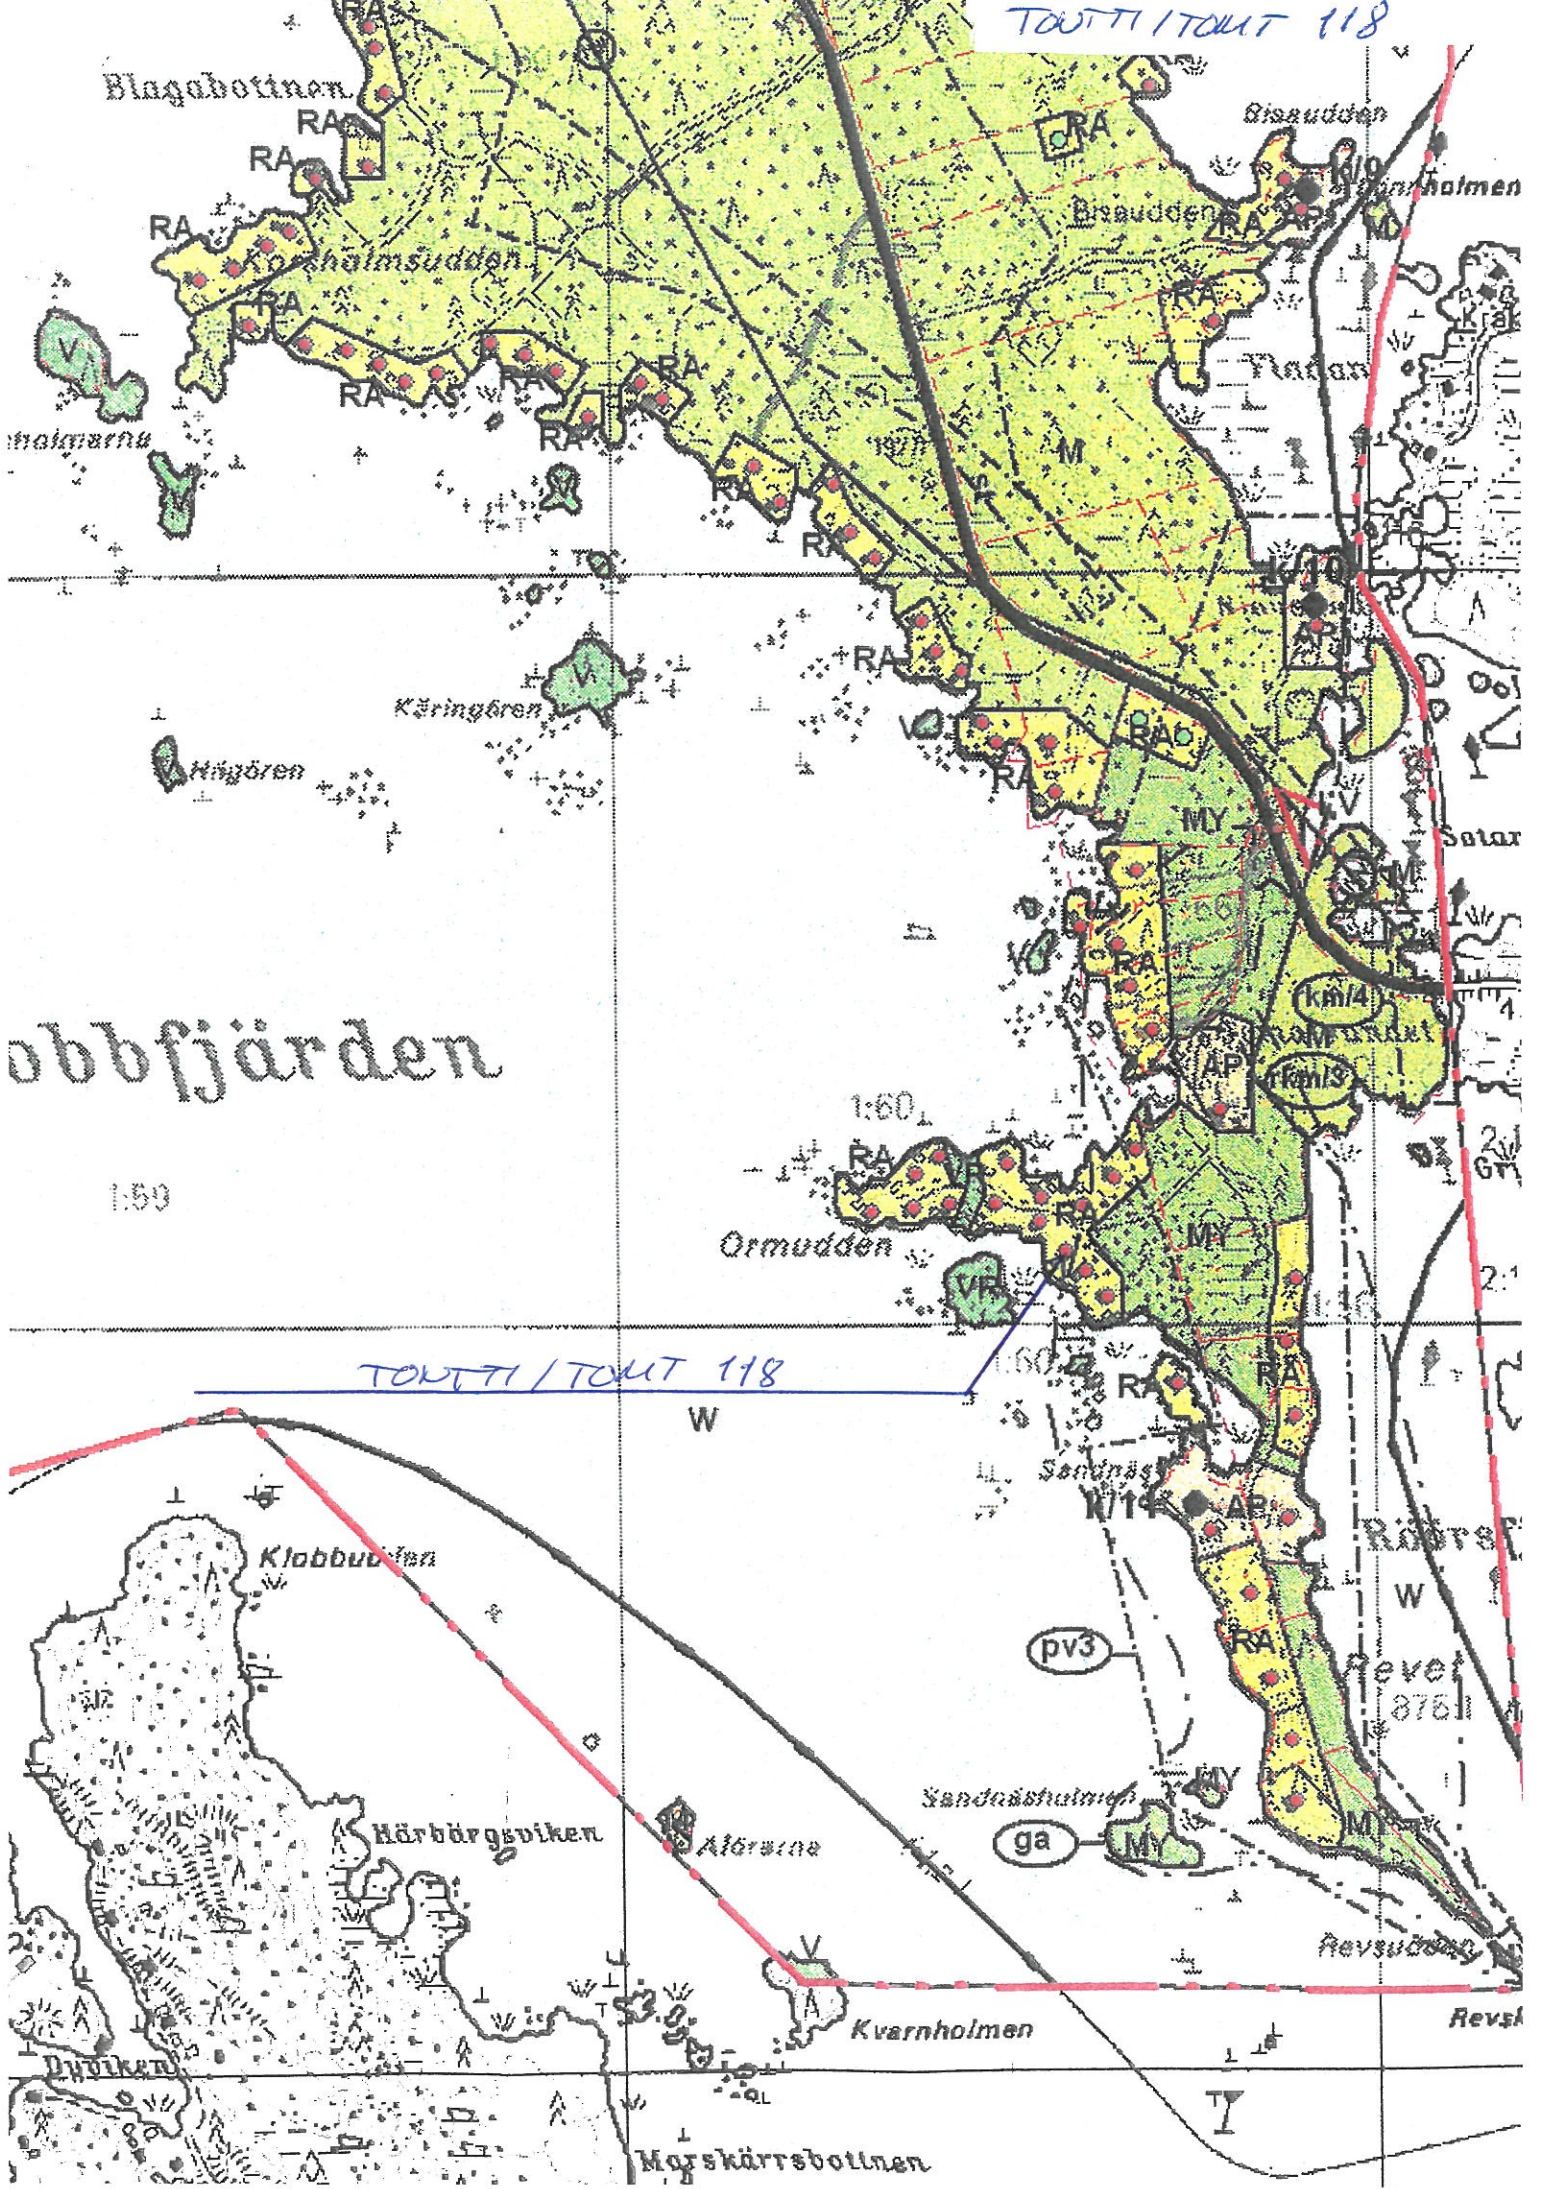

LOVIISAN KAUPUNKI
LOVISA STAD

Kiinteistö
Ormudsvägen 20a

Ote kantakartasta 1:500
Utdrag ur baskartan 1:500
07.09.2022

TOUTTI / TOUT 118

Obbfjärden

1:50

TOUTTI / TOUT 118

W

(pv3)

(ga)

Rörsf...

Revet

876

Revsuddan

Revsf...

Möjskärrsbotten