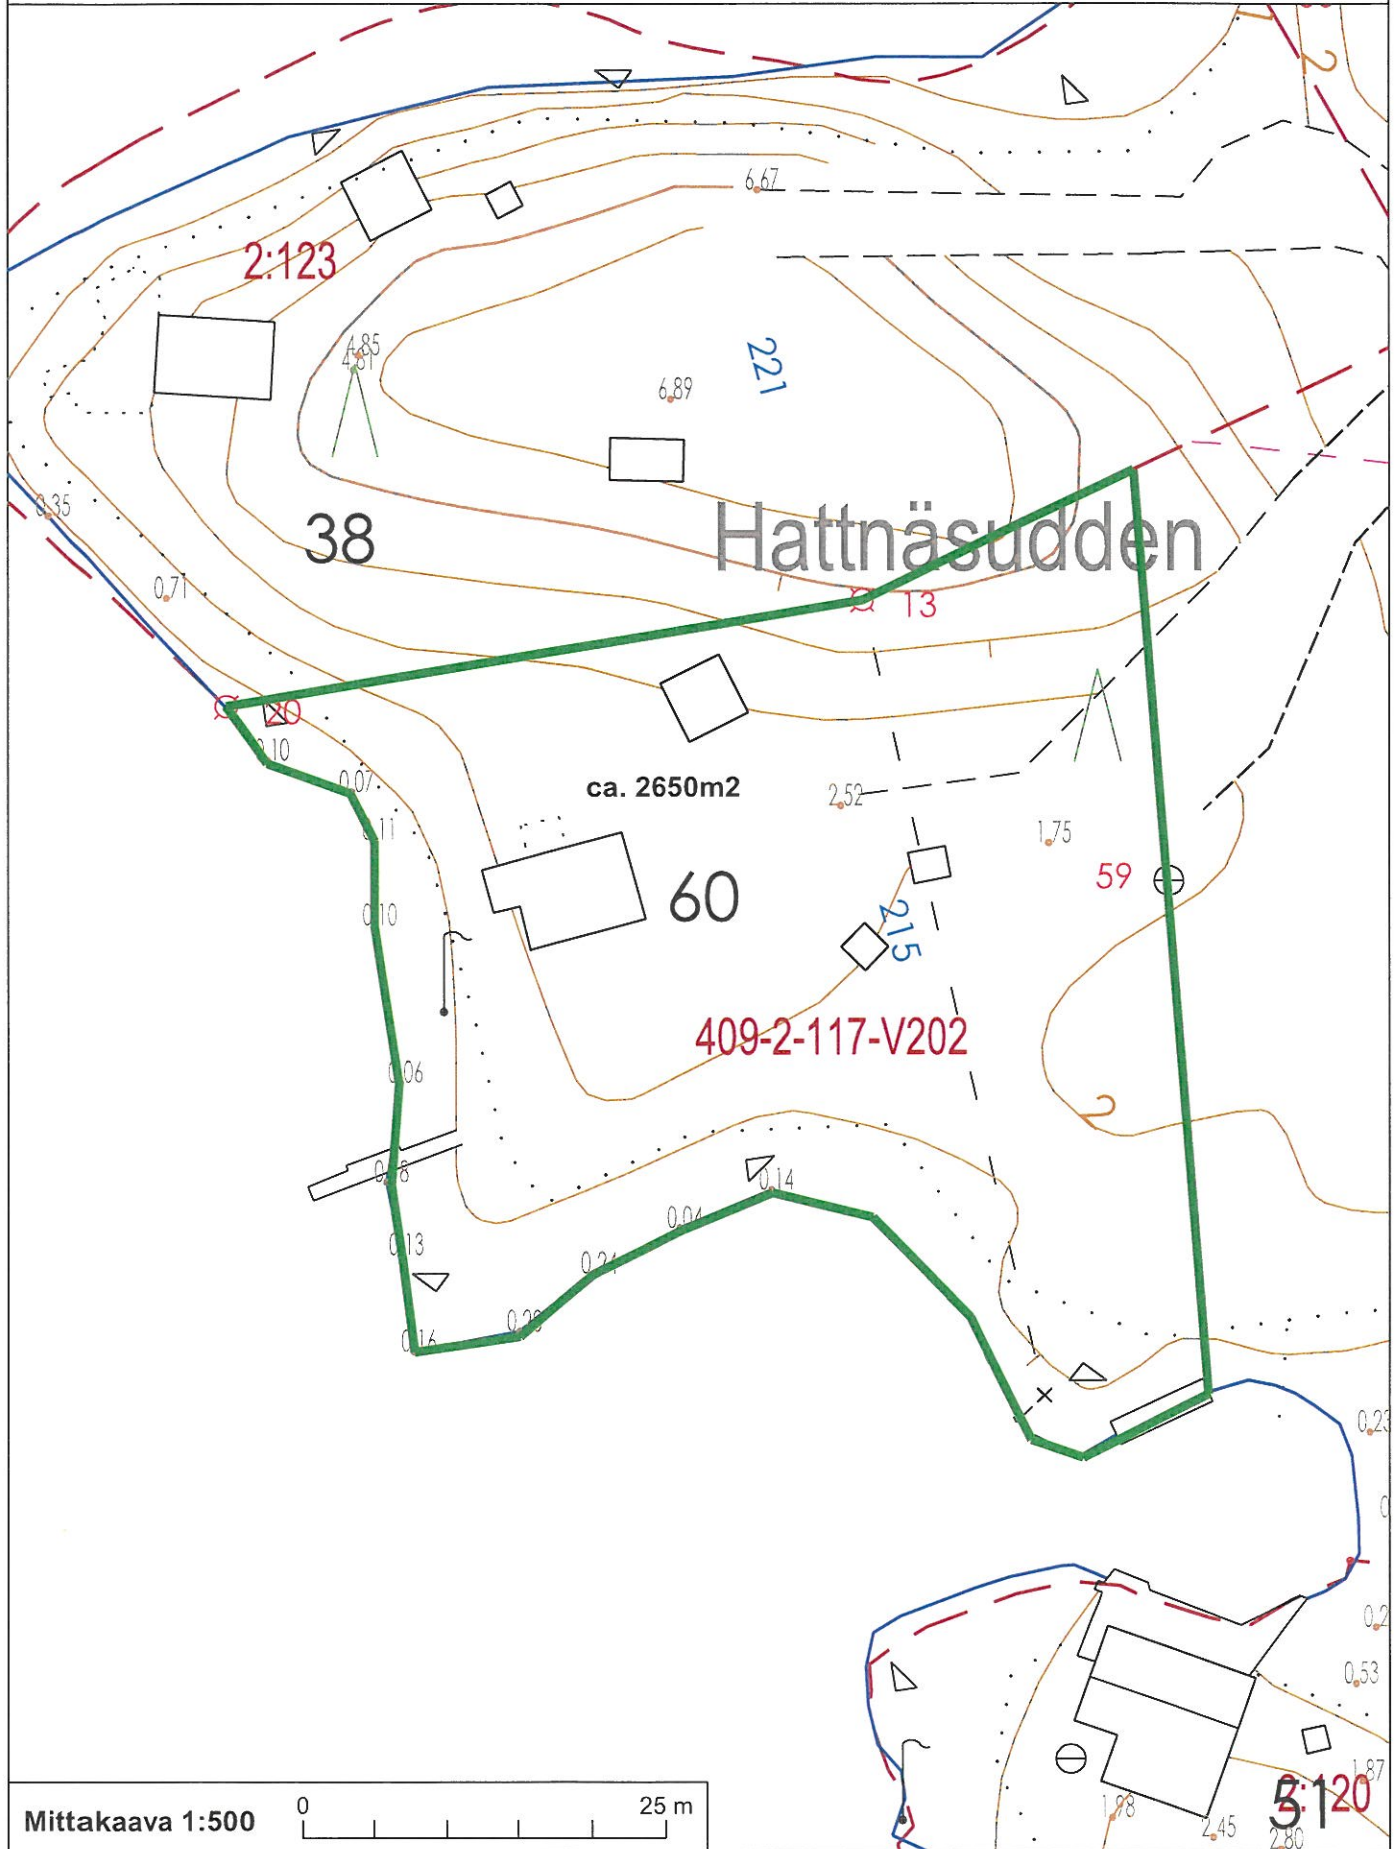

LOVIISAN KAUPUNKI
LOVISA STAD

Kiinteistö
Hattnäsvägen 215

Ote kantakartasta 1:500
Utdrag ur baskartan 1:500
05.09.2022

Mittakaava 1:500

TONTTI / TOMT 60

TONTTI / TOMT 60

100 m

Prästgården
Långvåden
Sankt Mikael
Sankt Mikael

Östern

Frostaåsen

Salmensö

Torsholmen

Västra Muddren

Östra Muddren

W-1

60-1

60-1

MY-1

60-1

60-1

60-1

60-1

60-1

60-1

60-1

60-1

60-1

60-1

60-1