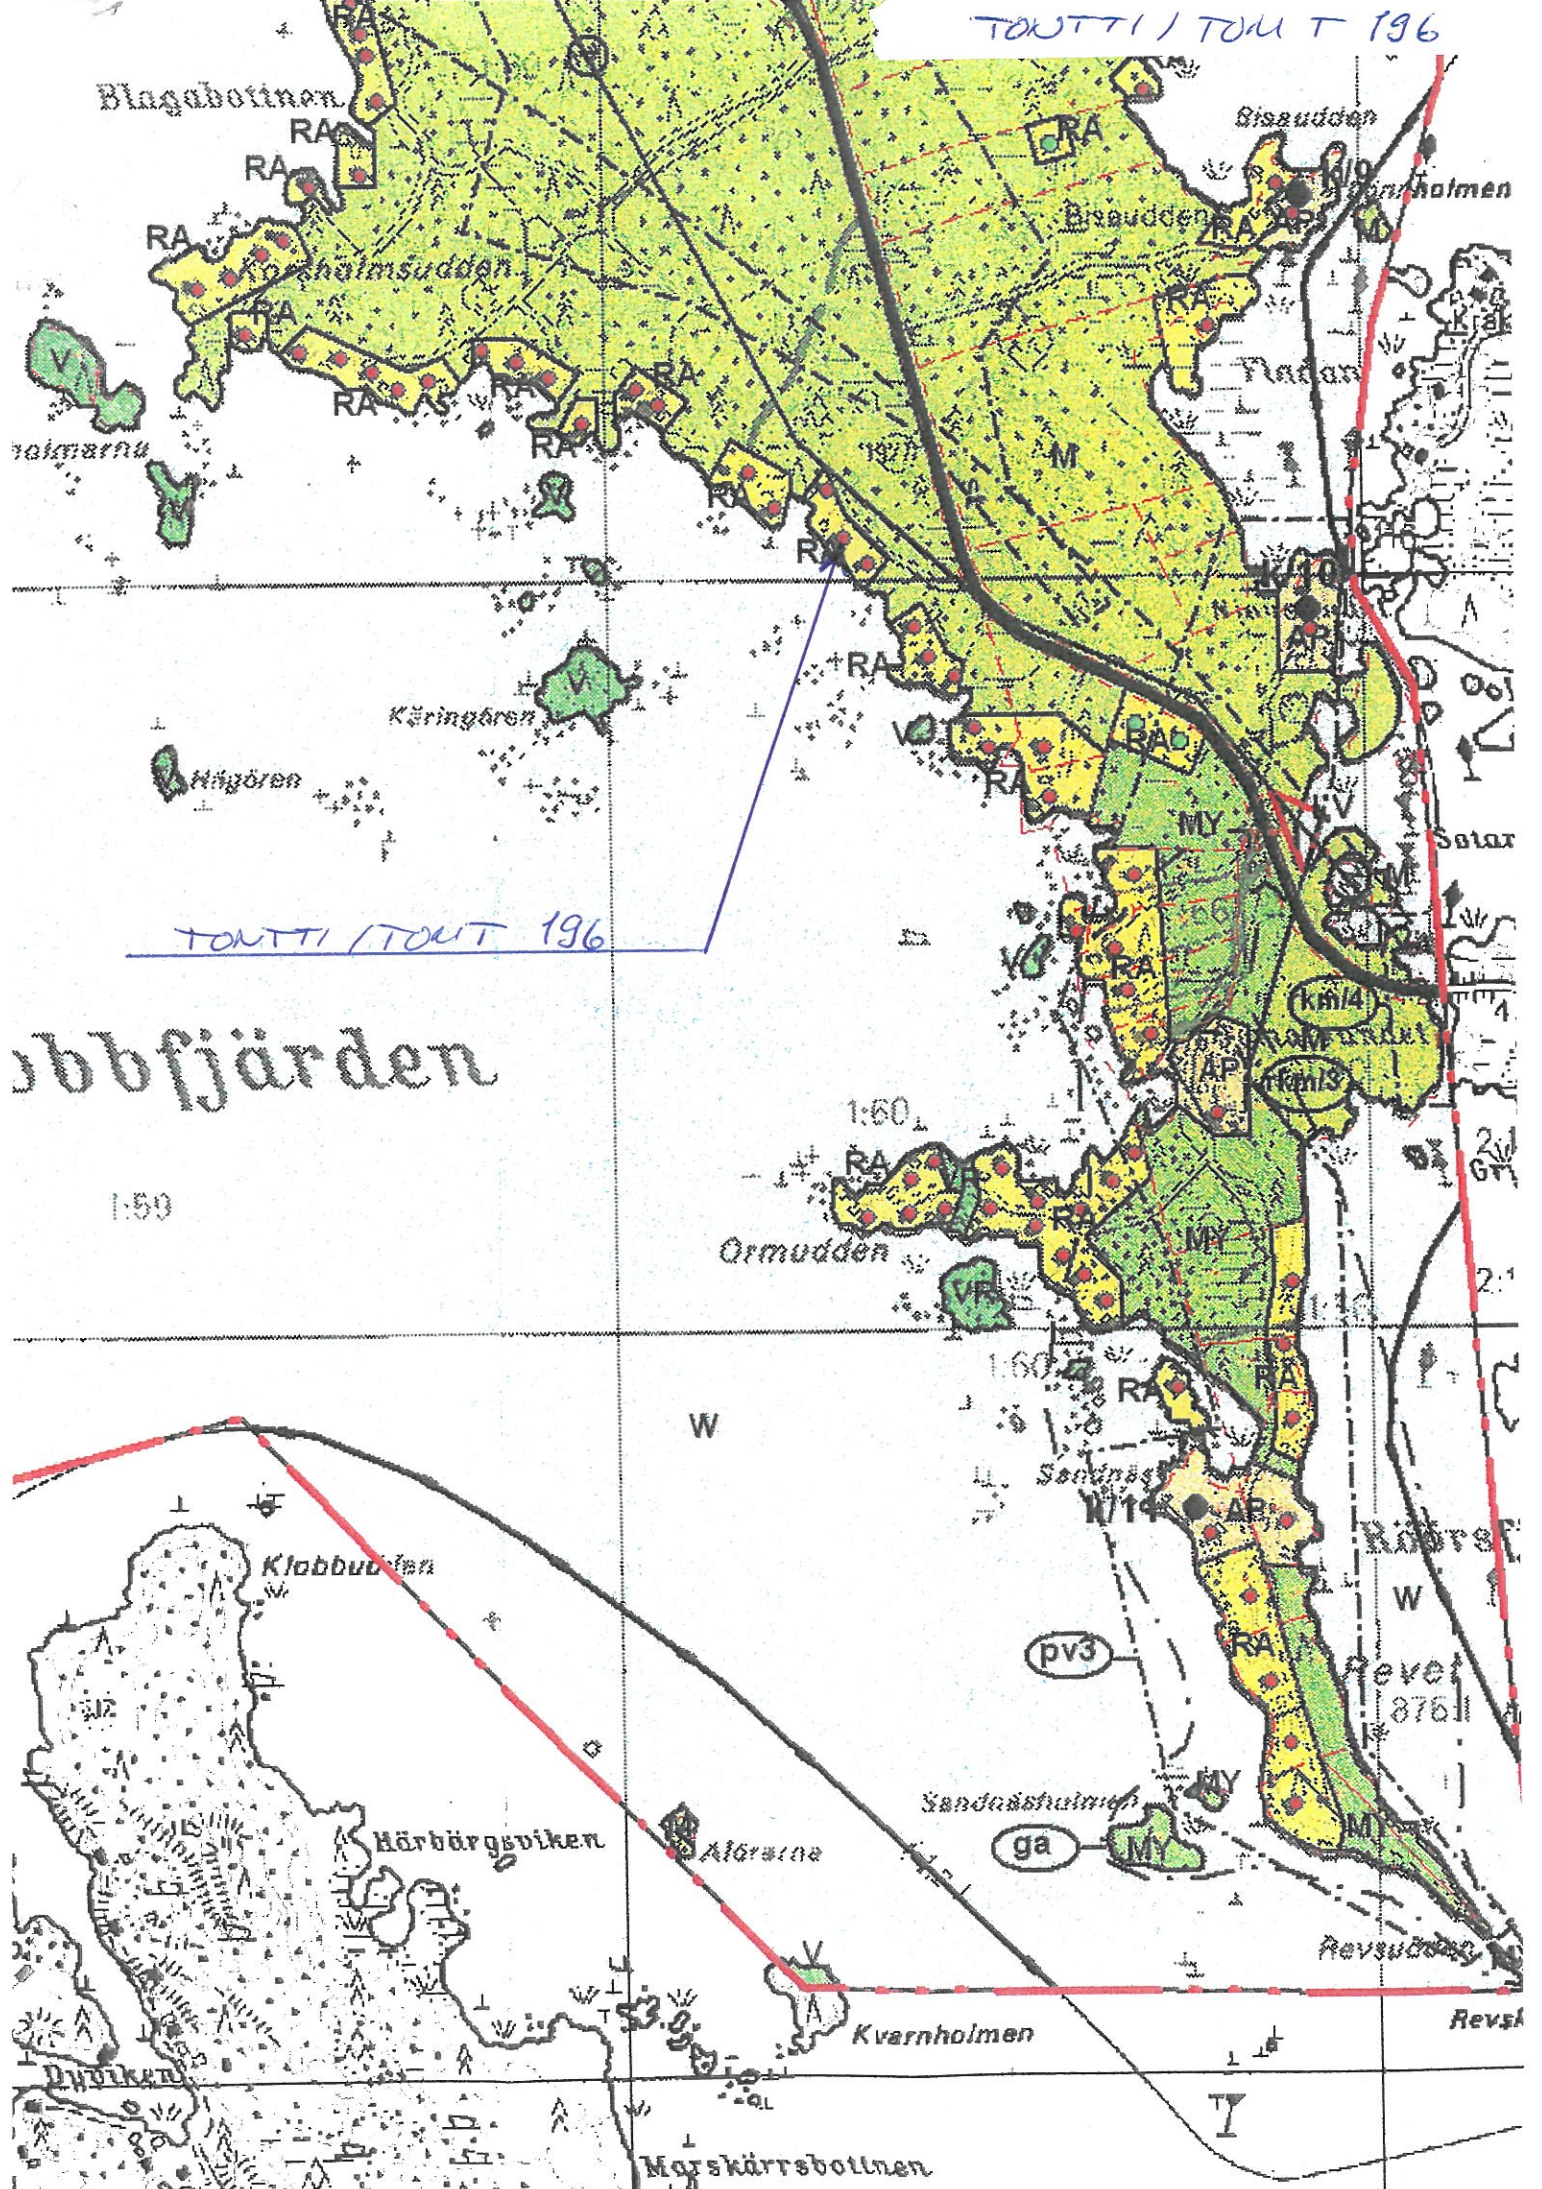

LOVIISAN KAUPUNKI
LOVISA STAD

Kiinteistö
Karipolku 20

Ote kantakartasta 1:500
Utdrag ur baskartan 1:500
14.09.2022

410-1-66-V

TONTTI / TONT 196

Blagabottnen

RA

RA

RA

RA

RA

RA

RA

RA

RA

Bisautöden

Breudden

RA

RA

RA

RA

Ragnar

Käringsören

Hägören

Alörstne

Sandastholmen

pv3

ga

Kvernholmen

Revsuddan

Revs

Morskärrsbotten