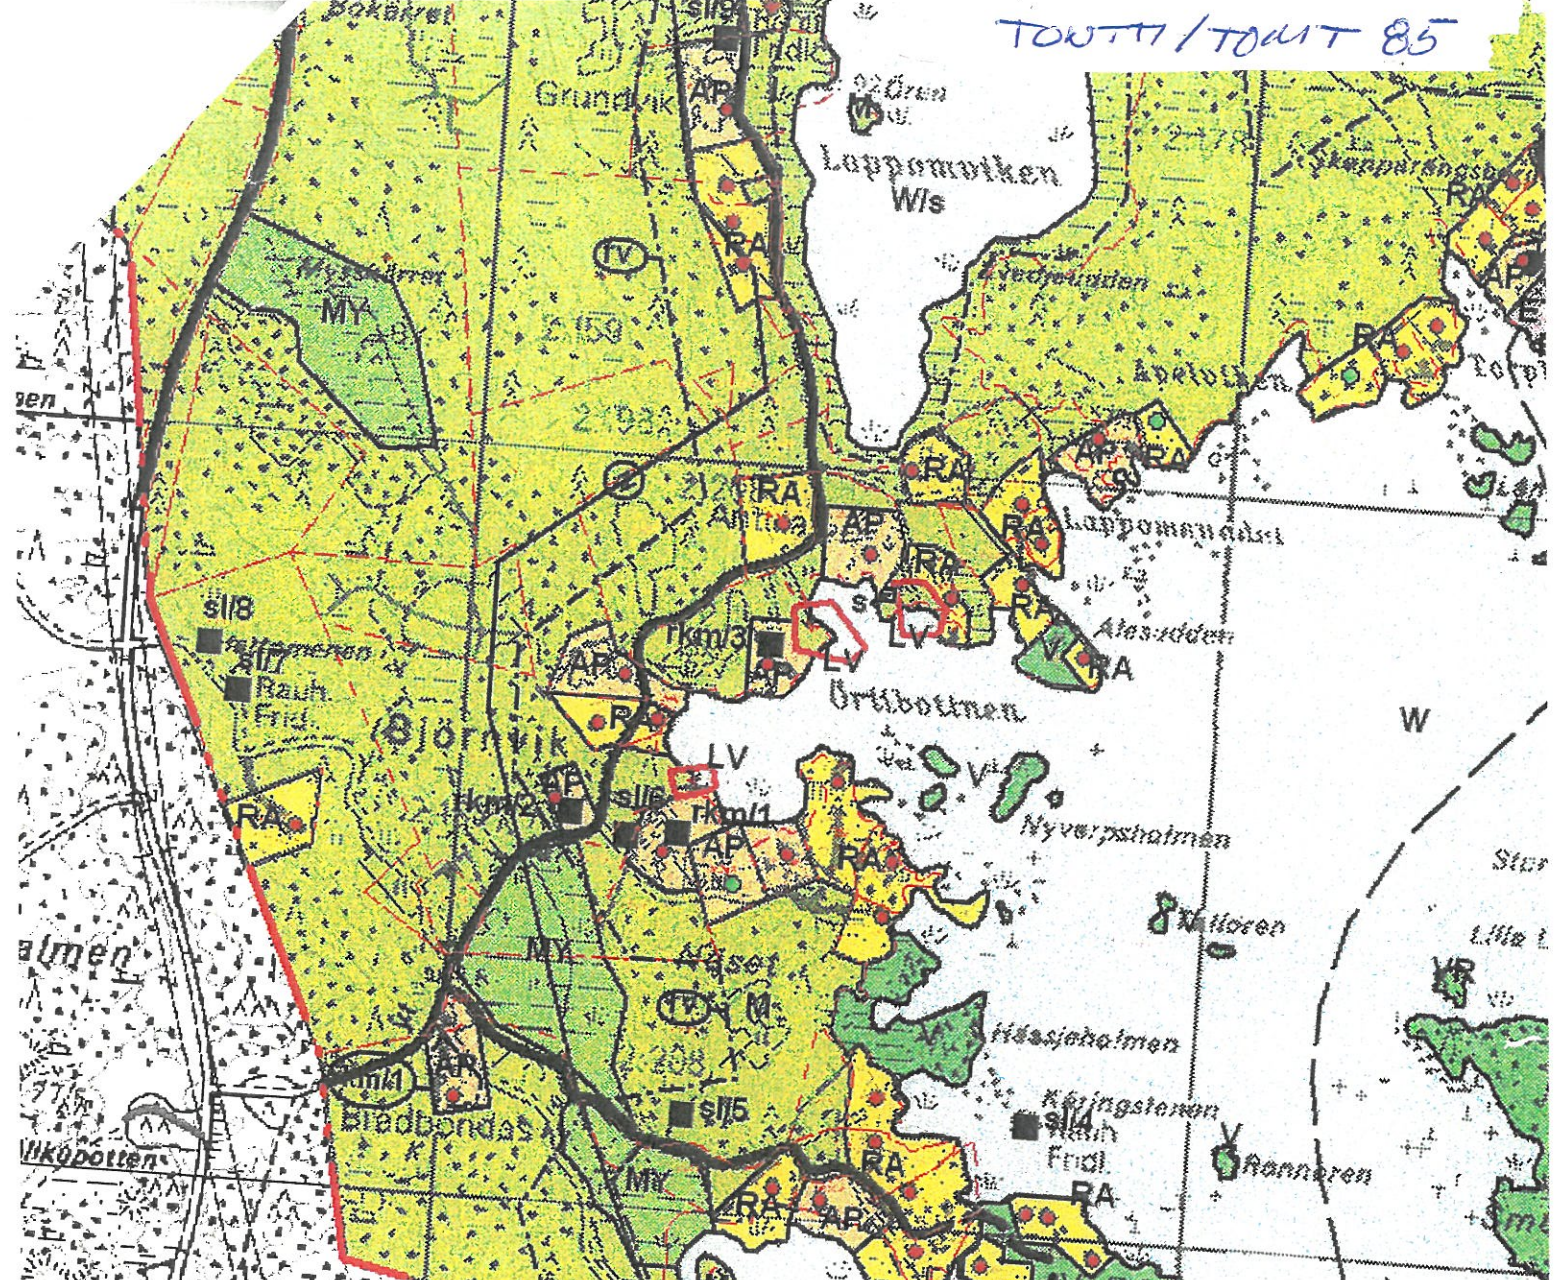

LOVIISAN KAUPUNKI  
LOVISA STAD

Kiinteistö  
Akantie 109

Ote kantakartasta 1:500  
Utdrag ur baskartan 1:500  
15.06.2022

TOUTTI / TOUIT 85

TOUTTI / TOUIT 85