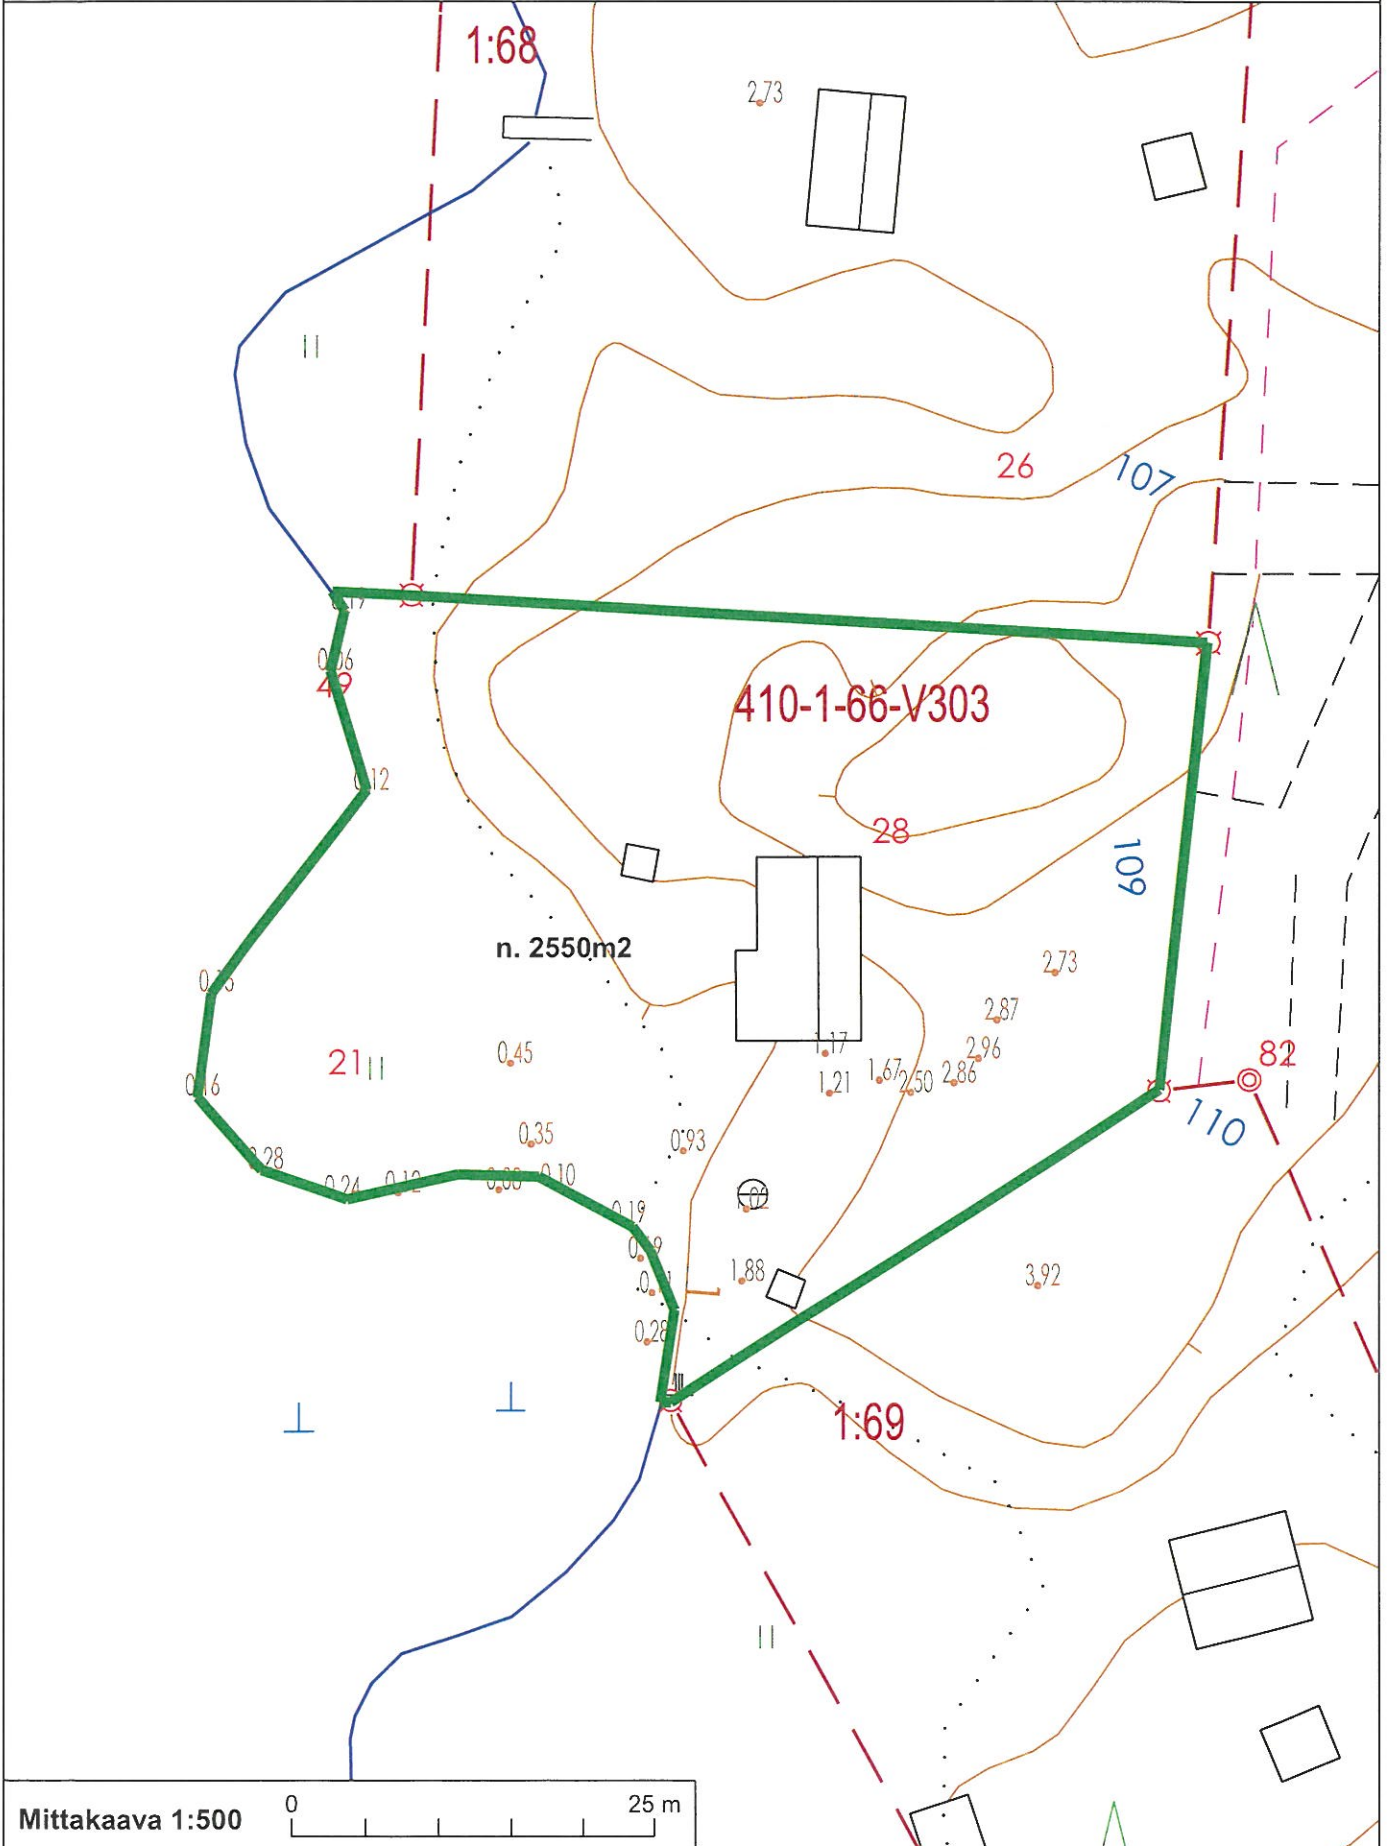

LOVIISAN KAUPUNKI  
LOVISA STAD

Kiinteistö  
Akantie 109

Ote kantakartasta 1:500  
Utdrag ur baskartan 1:500  
15.06.2022

TOUTTI / TOUIT 85

TOUTTI / TOUIT 85