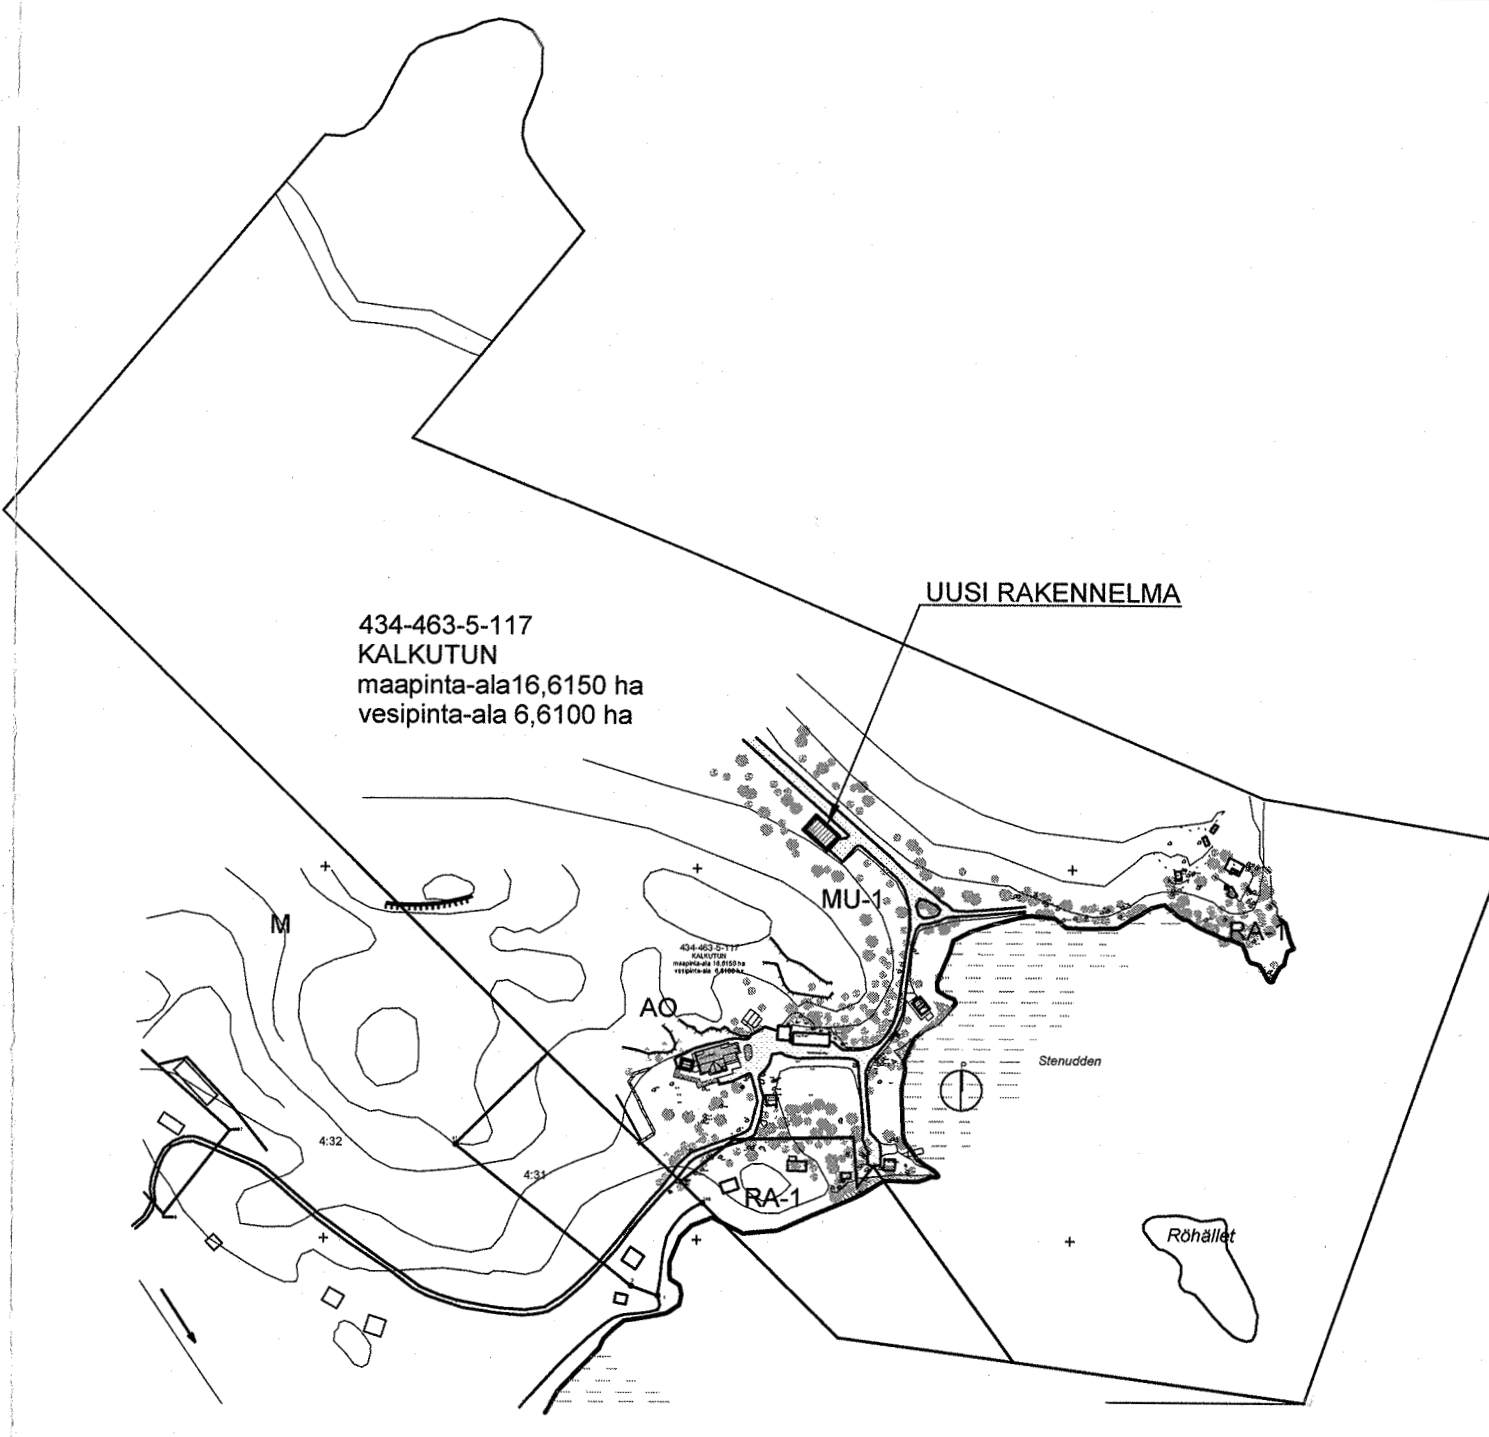

434-463-5-117  
KALKUTUN  
maapinta-ala 16,6150 ha  
vesipinta-ala 6,6100 ha

MU-1

AO

RA-1

Stenudden

LIITE-BILAGA 85-03  
EKIL-NLIN 27.10.2022/§ 146  
Dnro 618/10.03.99.02/2022

47-71(PERNÄ)	KALKUTUN	117	
UUSI RAKENNELMA		PÄÄPIIRUSTUS	1
		ASEMAPIIRROS	
		1/500	