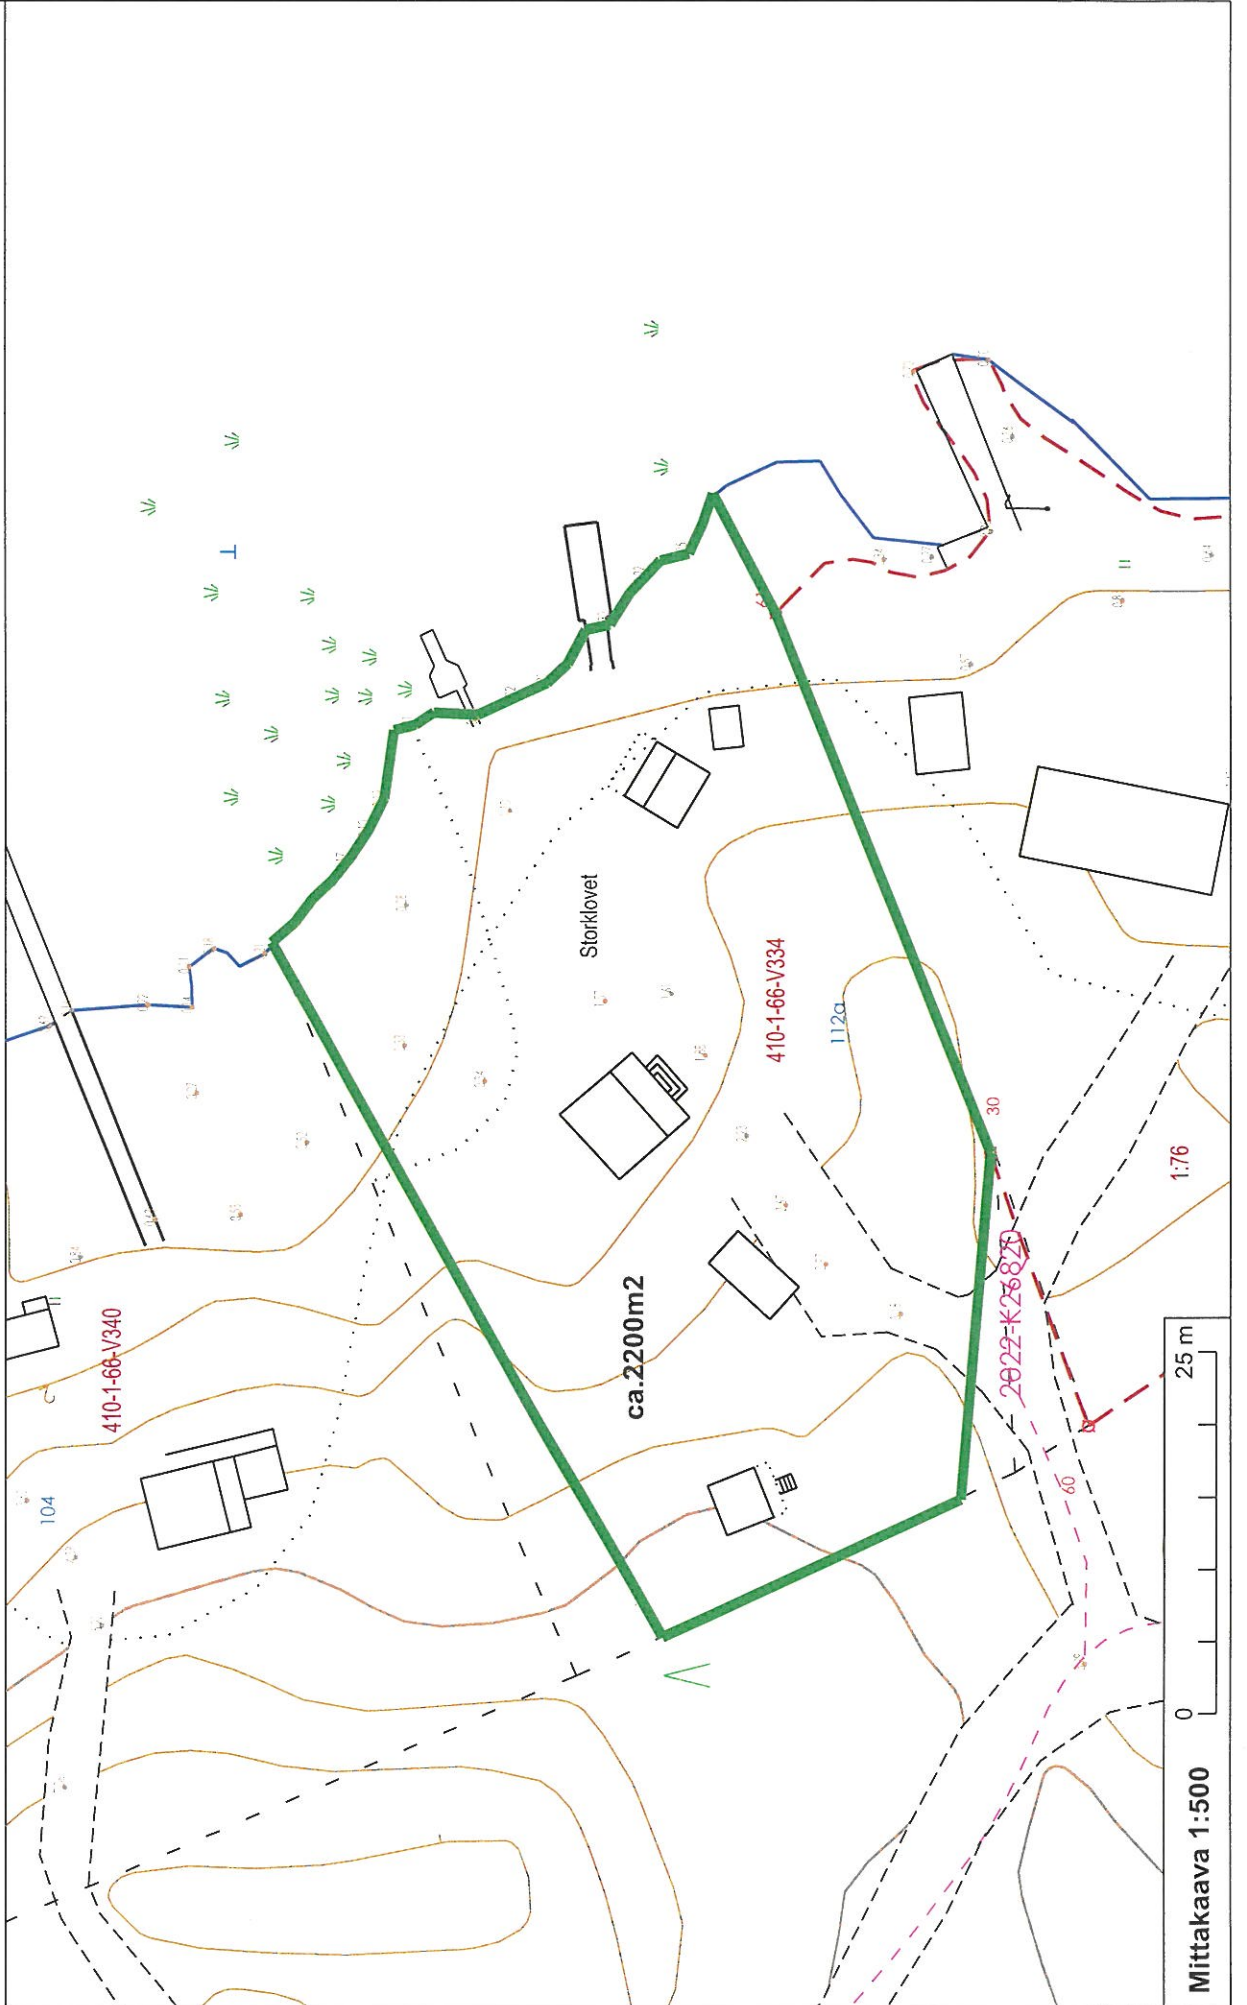

LOVIISAN KAUPUNKI
LOVISA STAD

Kiinteistö
Smedsuddvägen 112A

Ote kantakartasta 1:500
Utdrag ur baskartan 1:500
15.11.2022

Mittakaava 1:500

25 m

1:76

30

112a

410-1-66-V334

Storklovet

ca. 2200m2

410-1-66-V340

104