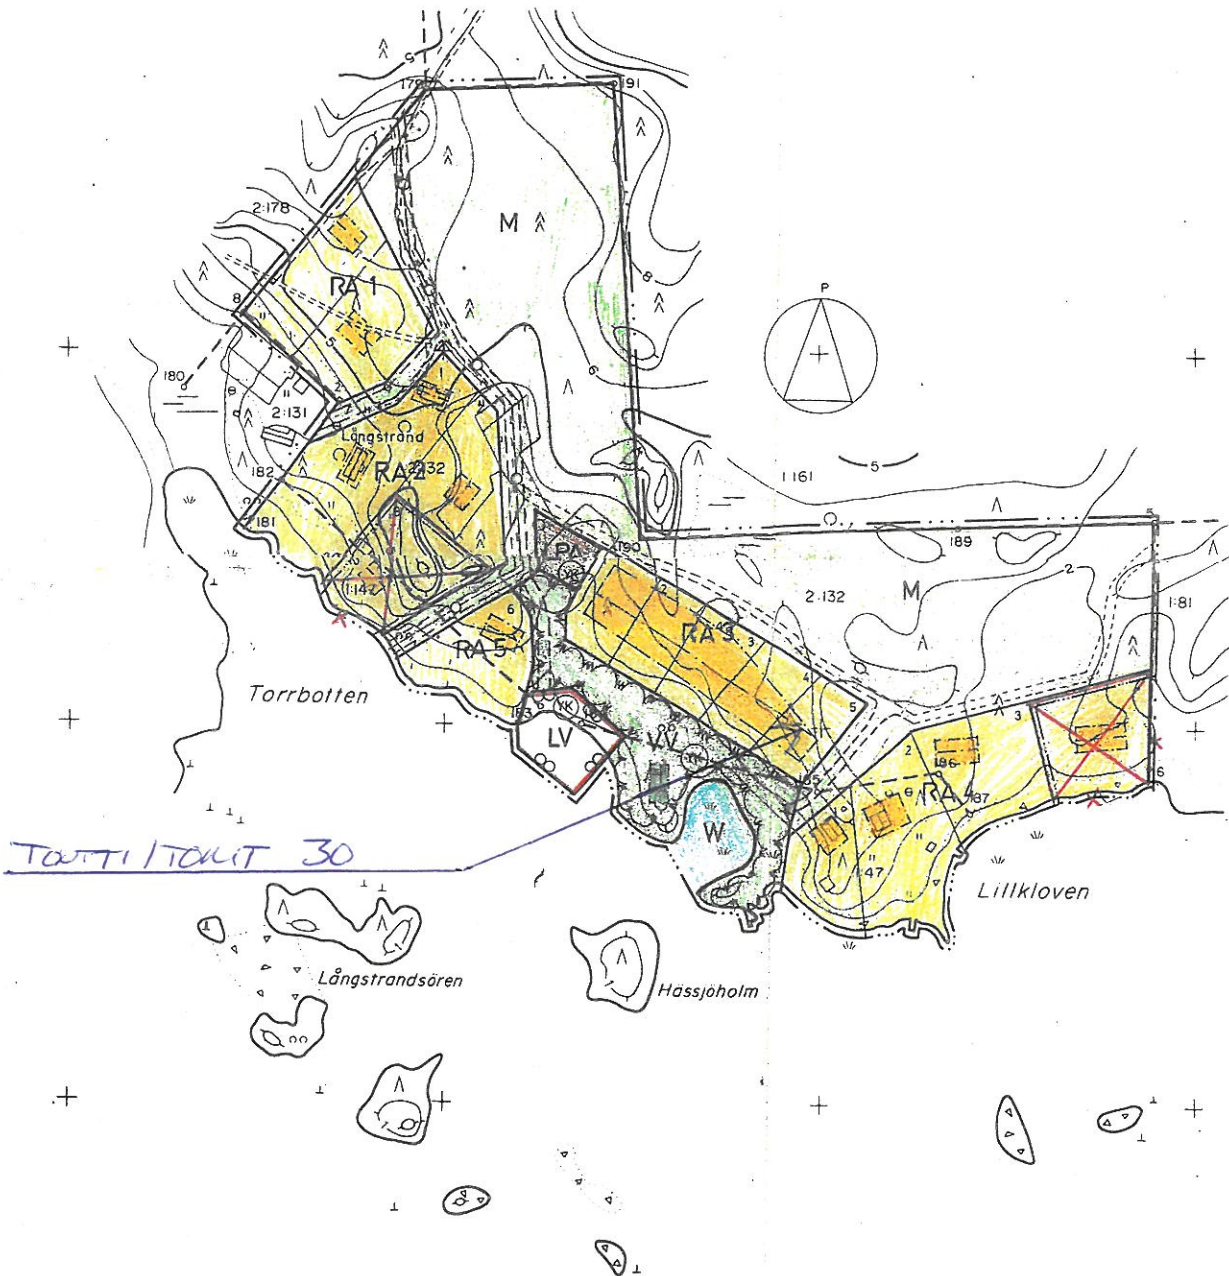

Kiinteistötunnus: 434-410-2-219  
 Nimi: TYLLI  
 Rekisteriyksikkölaji: Tila  
 Kunta: Loviisa (434)  
 Palstojen lukumäärä: 1

Rekisteriyksikön alueella on asemakaava ja yleiskaava.

Tulostettu kiinteistötietojärjestelmästä 30.11.2022.

Kiinteistörekisterin tiedoissa voi olla puutteita ja epätarkkuuksia. Rekisteriyksikön tarkka alueellinen ulottuvuus selviää toimitusasiakirjoista ja maastosta. Rekisteritiedoista katso tarkemmin [www.maanmittauslaitos.fi/rekisteritiedot](http://www.maanmittauslaitos.fi/rekisteritiedot).

Koordinaatisto: ETRS-TM35FIN  
 Taustakartta on viitteellinen.

YHTÄÄ, Lappom

Rantakaavan pohjakartta 1:2000 Mittausluokka 3	Kartan laatija TUOMO VAANANEN
Kunta RUOTSINPYHTÄÄ	Ilmakuvas 6.5.1975 Koordinaattijärjestelmä Iikim kkj
Kylä LAPPOM	Kartoitus 1983 Korkeusjärjestelmä N60
	STEREOKARTOITUS AB

466000