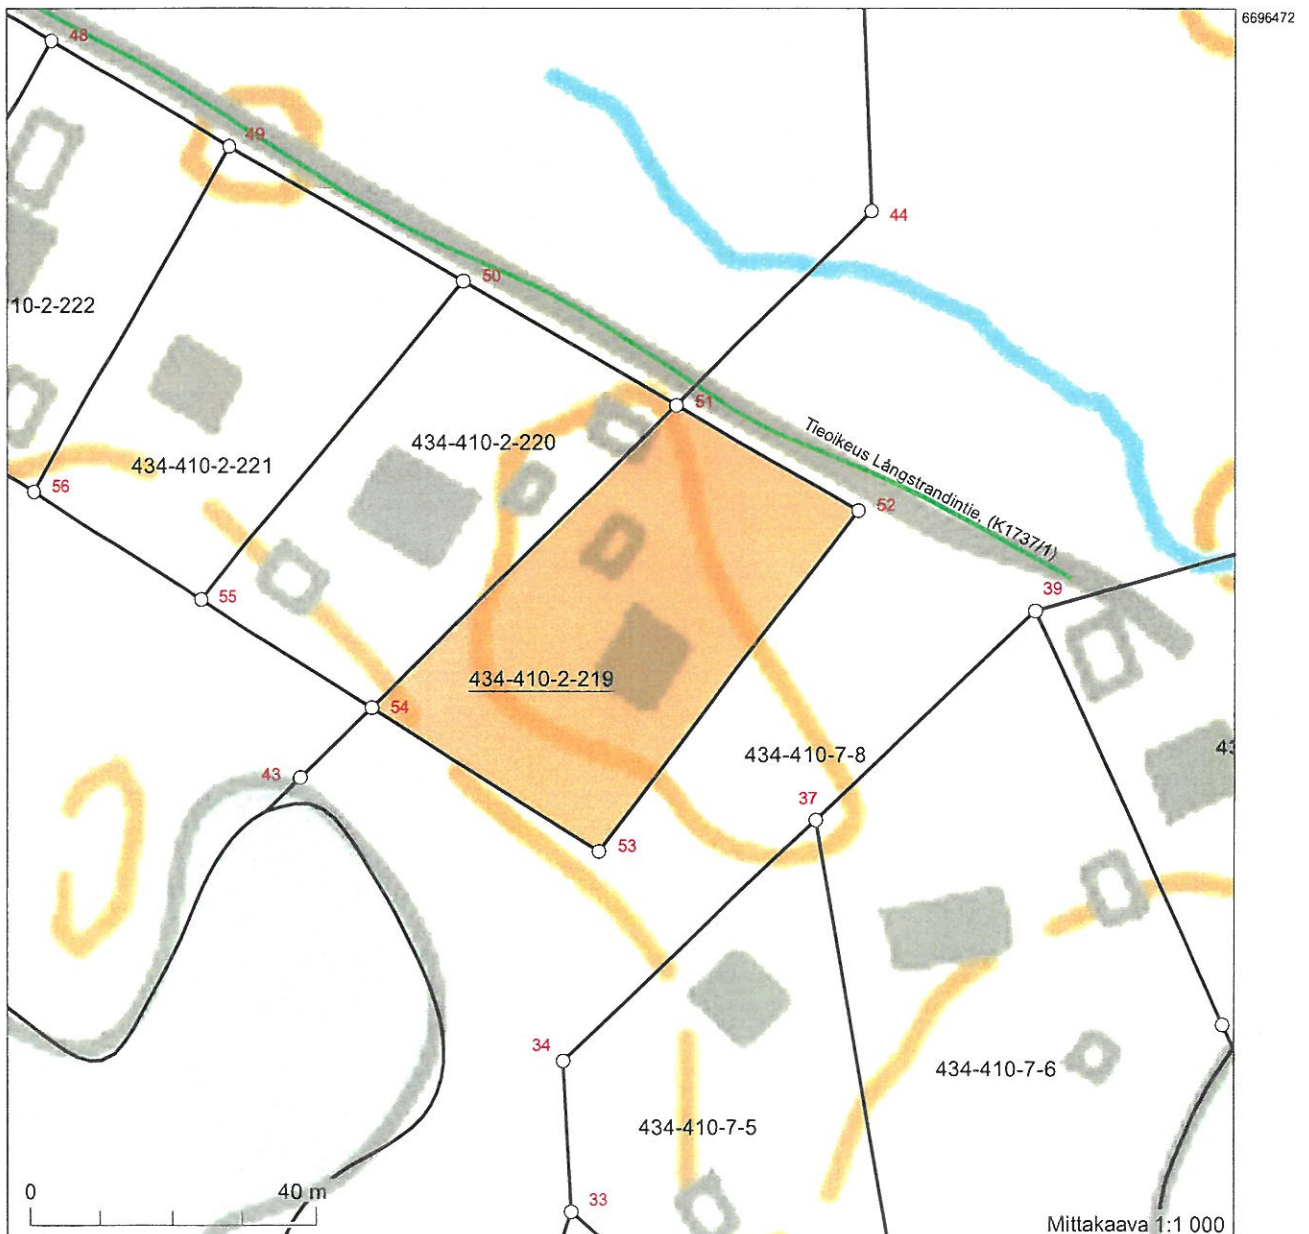

Kiinteistötunnus: 434-410-2-219  
 Nimi: TYLLI  
 Rekisteriyksikkölaji: Tila  
 Kunta: Loviisa (434)  
 Palstojen lukumäärä: 1

Rekisteriyksikön alueella on asemakaava ja yleiskaava.

Tulostettu kiinteistötietojärjestelmästä 30.11.2022.

Kiinteistörekisterin tiedoissa voi olla puutteita ja epätarkkuuksia. Rekisteriyksikön tarkka alueellinen ulottuvuus selviää toimitusasiakirjoista ja maastosta. Rekisteritiedoista katso tarkemmin [www.maanmittauslaitos.fi/rekisteritiedot](http://www.maanmittauslaitos.fi/rekisteritiedot).

Koordinaatisto: ETRS-TM35FIN  
 Taustakartta on viitteellinen.

YHTÄÄ, Lappom

Rantakaavan pohjakartta 1:2000 Mittausluokka 3	Kartan laatija TUOMO VAANANEN
Kunta RUOTSINPYHTÄÄ	Ilmakuvas 6.5.1975 Koordinaattijärjestelmä Iikim kkj
Kylä LAPPOM	Kartoitus 1983 Korkeusjärjestelmä N60
	STEREOKARTOITUS AB