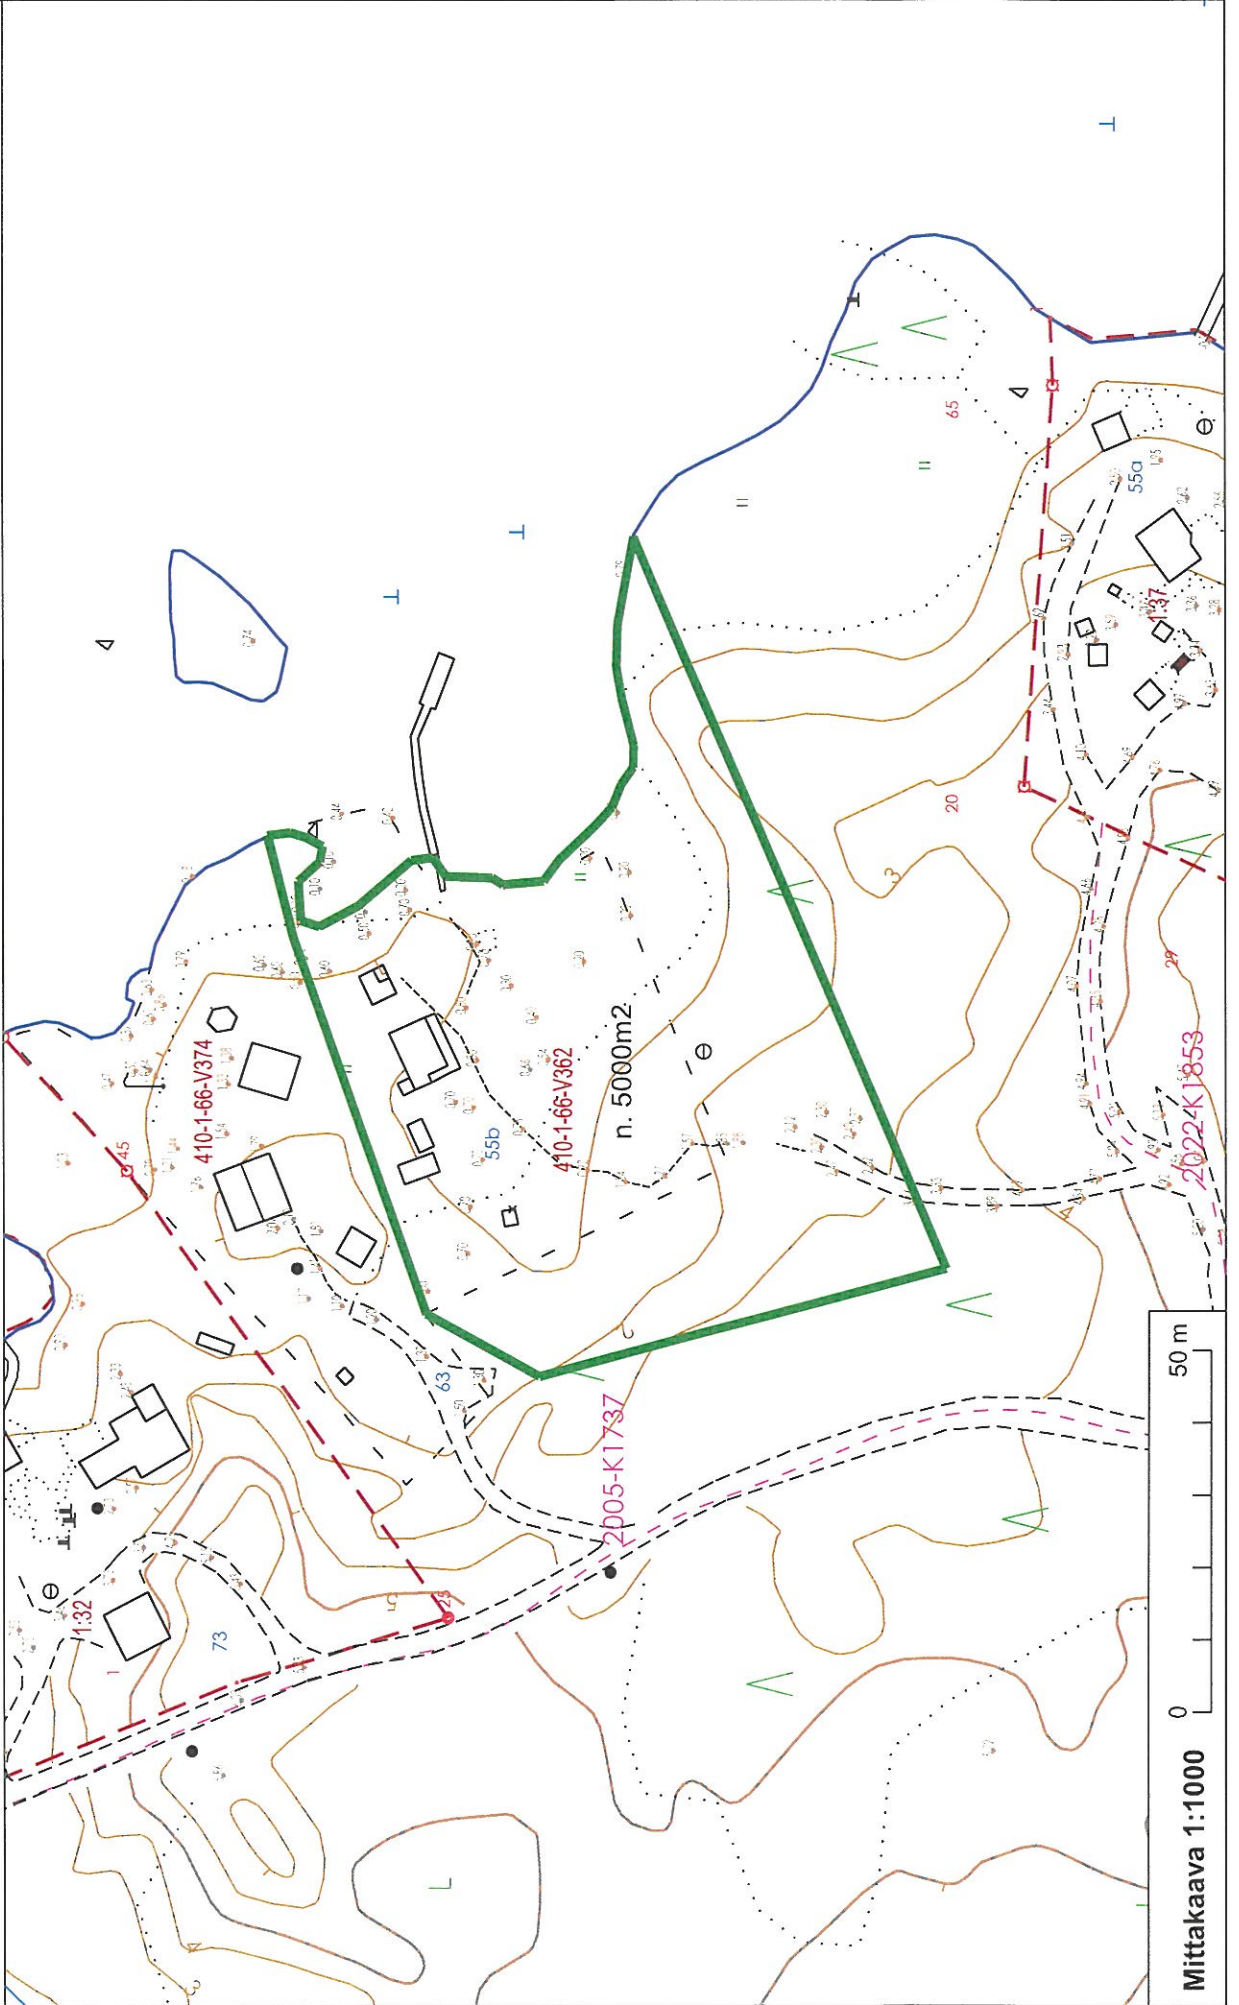

LOVIISAN KAUPUNKI
LOVISA STAD

Kiinteistö
Mörtvikintie 55 b

Ote kantakartasta 1:1000
Utdrag ur baskartan 1:1000
02.12.2022

Mittakaava 1:1000 0 50 m

TOUTTI/TOUIT 162