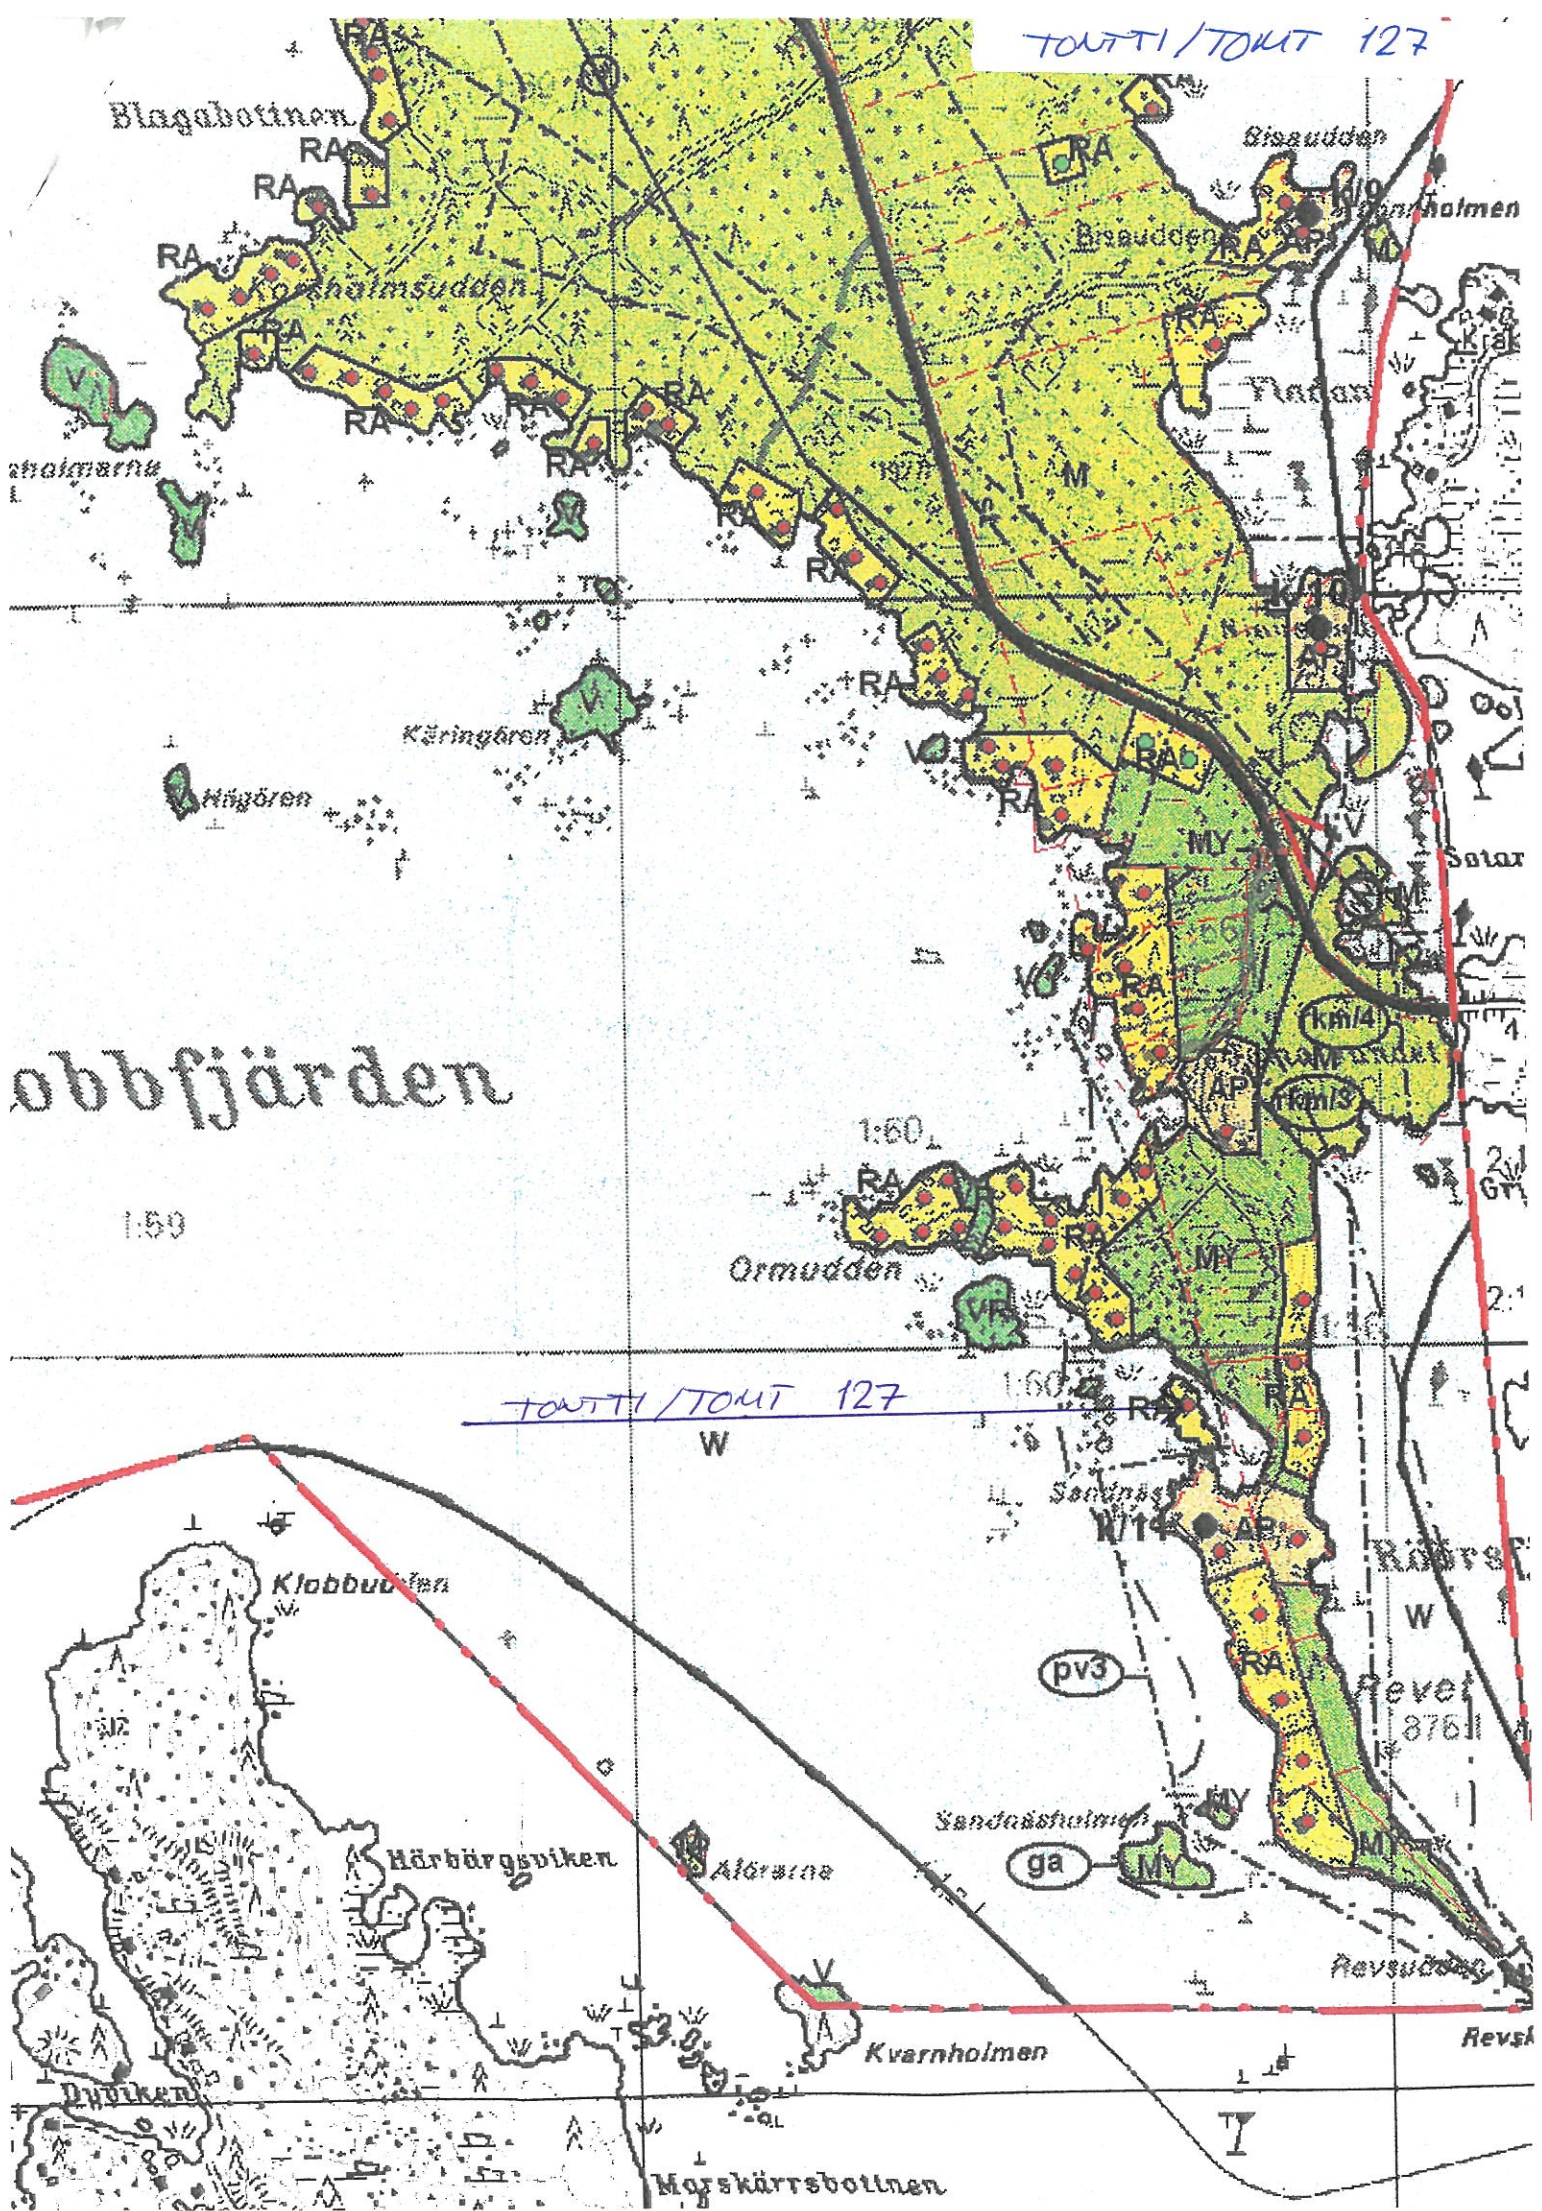

LOVIISAN KAUPUNKI
LOVISA STAD

Kiinteistö
Sandnäs väg 81

Ote kantakartasta 1:1000
Utdrag ur baskartan 1:1000
08.10.2021

Mittakaava 1:1000

TOUTTI/TOMIT 127

Blagabottinen

Korsholmsudden

sholmarna

Käringsören

Högören

obbfjärden

1:50

TOUTTI/TOMIT 127

W

Klubbudden

Härbäragsviken

Alorvina

Sandösholmen

Kvarnholmen

Morskärrsbottnen

Bisaudden

Breudden

holmen

Ratan

Krak

Satar

km/4

km/5

1:60

Ormudden

1:60

pv3