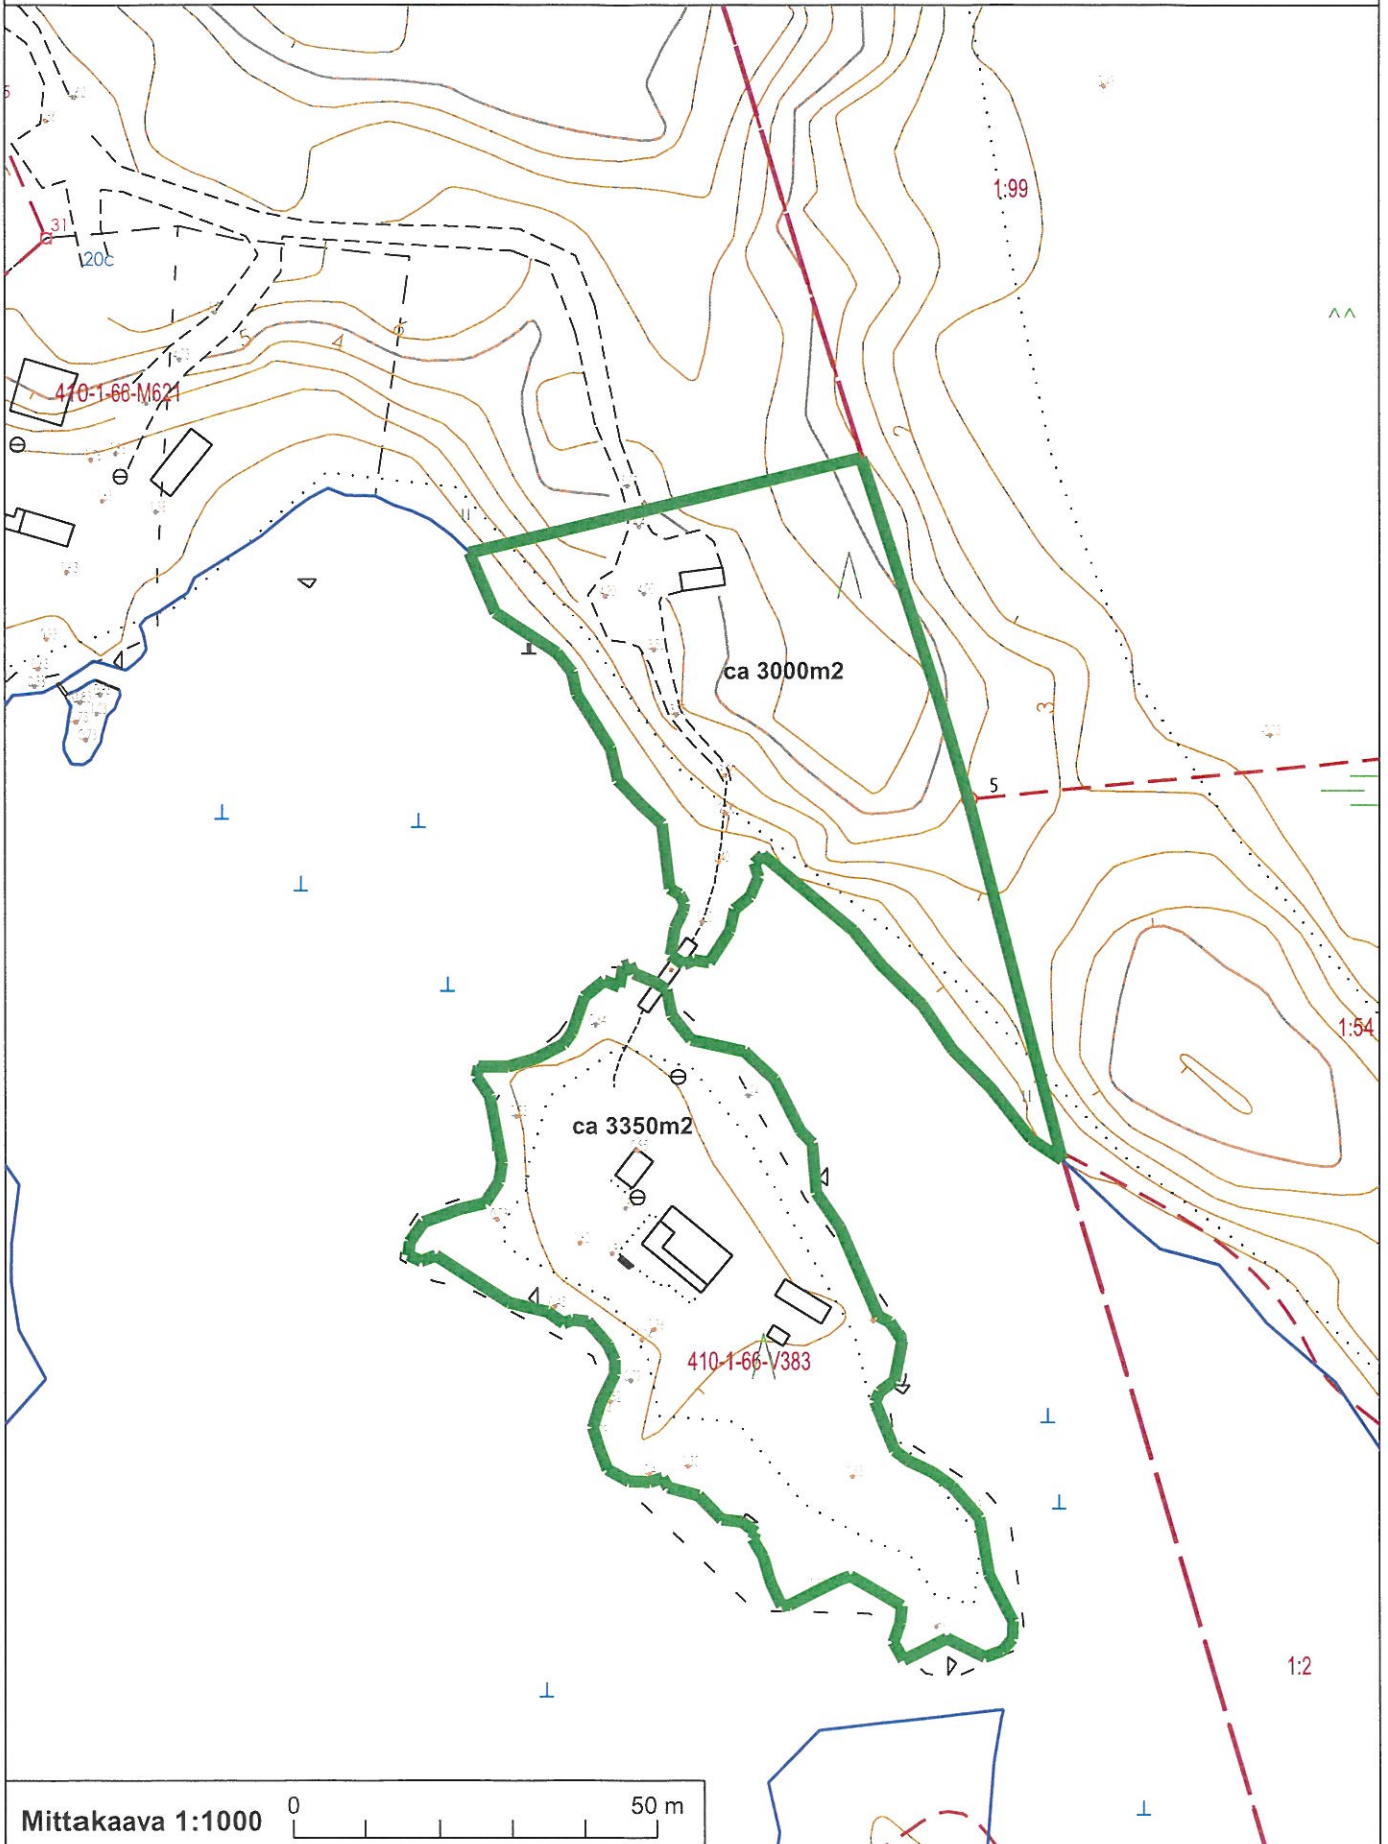

LOVIISAN KAUPUNKI
LOVISA STAD

Kiinteistö
Sandnäs väg 81

Ote kantakartasta 1:1000
Utdrag ur baskartan 1:1000
08.10.2021

Mittakaava 1:1000

TOUTTI/TOMIT 127

Blagabottinen

Korsholmsudden

sholmarna

Käringsören

Högören

obbfjärden

1:50

TOUTTI/TOMIT 127

W

Klubbudden

Härbäragsviken

Alorvina

Sandösholmen

Kvarnholmen

Morskärrsbottnen

Bisaudden

Breudden

holmen

Ratan

Krak

Satar

km/4

km/5

1:60

Ormudden

1:60

pv3