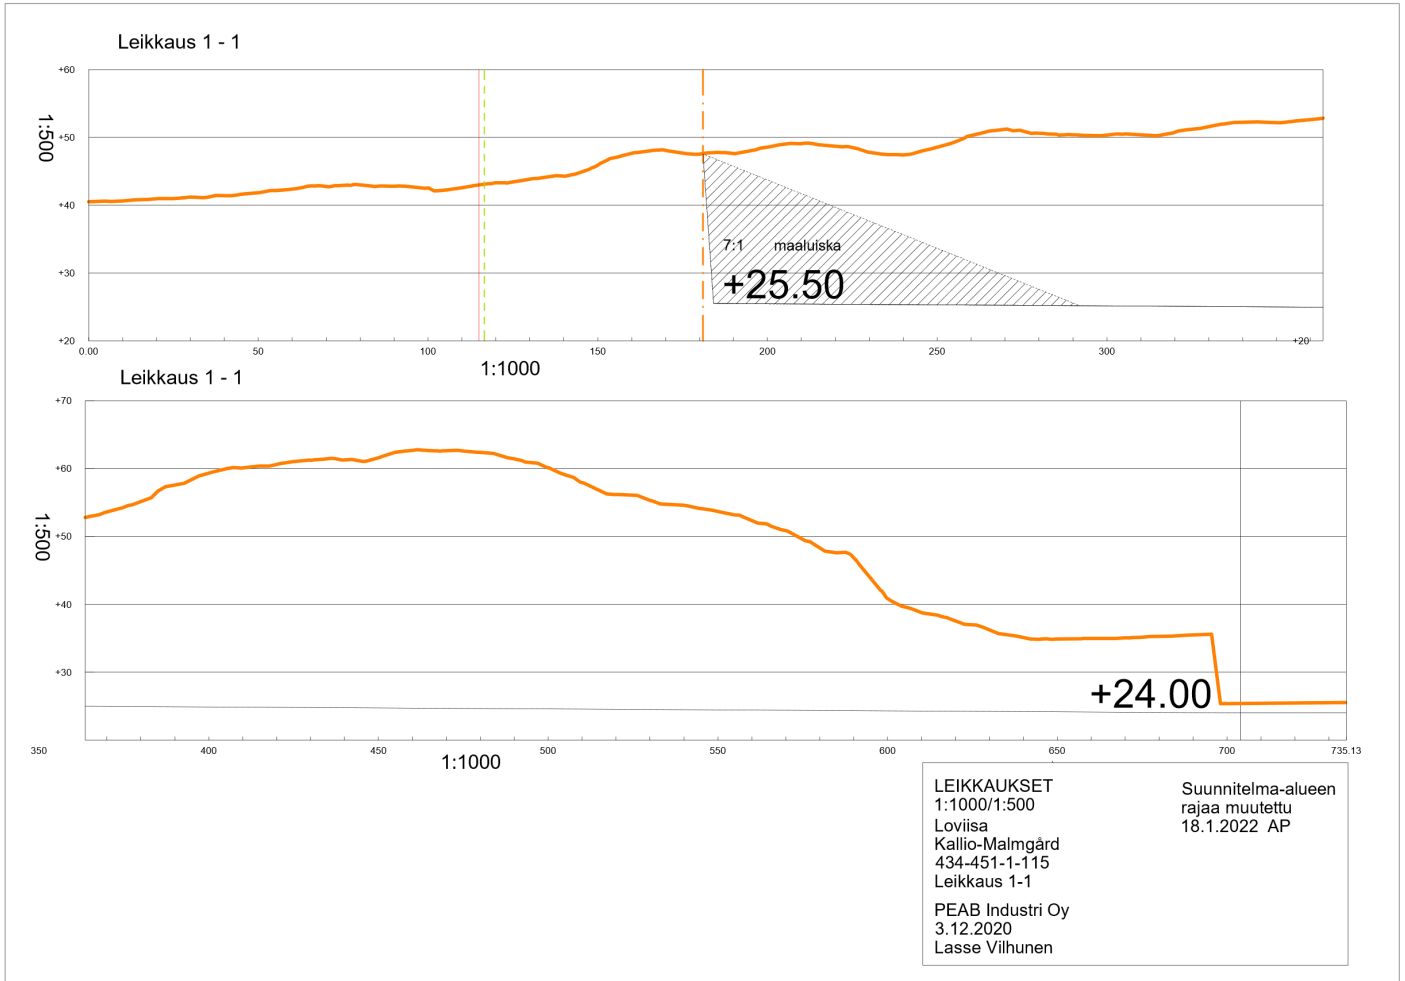

LEIKKAUKSET	Suunnitelma-alueen
1:1000/1:500	rajaa muutettu
Loviisa	18.1.2022 AP
Kallio-Malmgård	
434-451-1-115	
Leikkaukset A-A, B-B ja C-C	
PEAB Industri Oy	
3.12.2020	
Lasse Vilhunen	

LEIKKAUKSET 1:1000/1:500 Loviisa Kallio-Malmgård 434-451-1-115 Leikkaus 3-3 PEAB Industri Oy 3.12.2020 Lasse Vilhunen	Suunnitelma-alueen rajaa muutettu 18.1.2022 AP
---	--