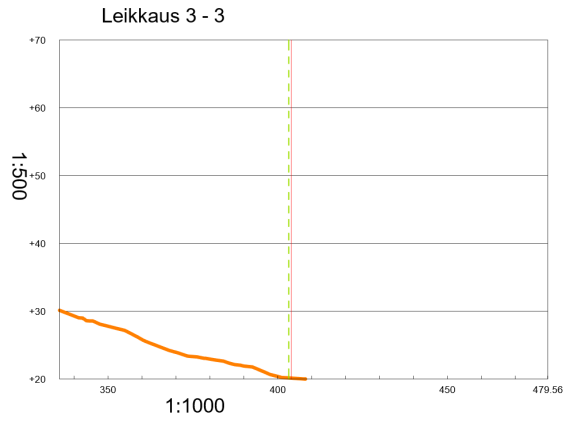

LEIKKAUKSET	Suunnitelma-alueen
1:1000/1:500	rajaa muutettu
Loviisa	18.1.2022 AP
Kallio-Malmgård	
434-451-1-115	
Leikkaukset A-A, B-B ja C-C	
PEAB Industri Oy	
3.12.2020	
Lasse Vilhunen	

LEIKKAUKSET 1:1000/1:500 Loviisa Kallio-Malmgård 434-451-1-115 Leikkaus 3-3 PEAB Industri Oy 3.12.2020 Lasse Vilhunen	Suunnitelma-alueen rajaa muutettu 18.1.2022 AP
---	--