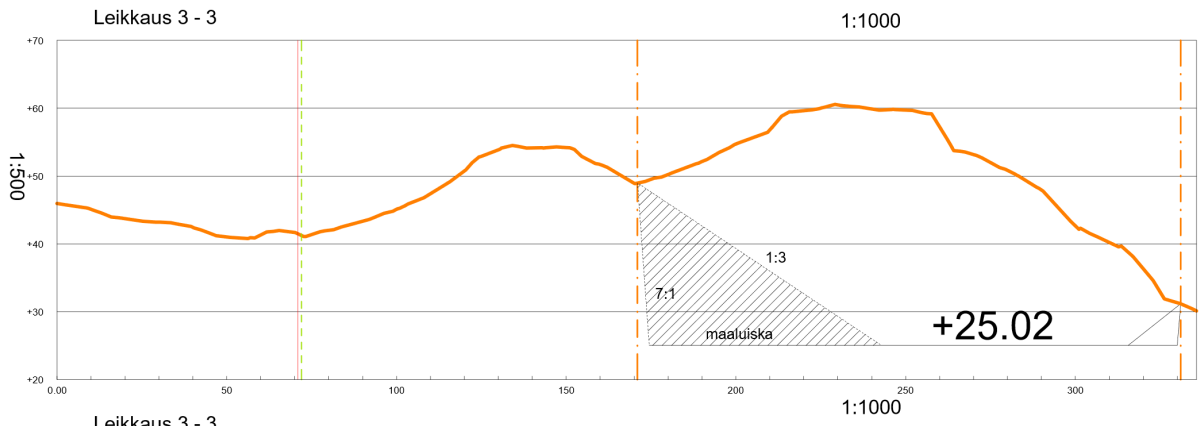

LEIKKAUKSET	Suunnitelma-alueen
1:1000/1:500	rajaa muutettu
Loviisa	18.1.2022 AP
Kallio-Malmgård	
434-451-1-115	
Leikkaukset A-A, B-B ja C-C	
PEAB Industri Oy	
3.12.2020	
Lasse Vilhunen	

LEIKKAUKSET 1:1000/1:500 Loviisa Kallio-Malmgård 434-451-1-115 Leikkaus 3-3 PEAB Industri Oy 3.12.2020 Lasse Vilhunen	Suunnitelma-alueen rajaa muutettu 18.1.2022 AP
---	--