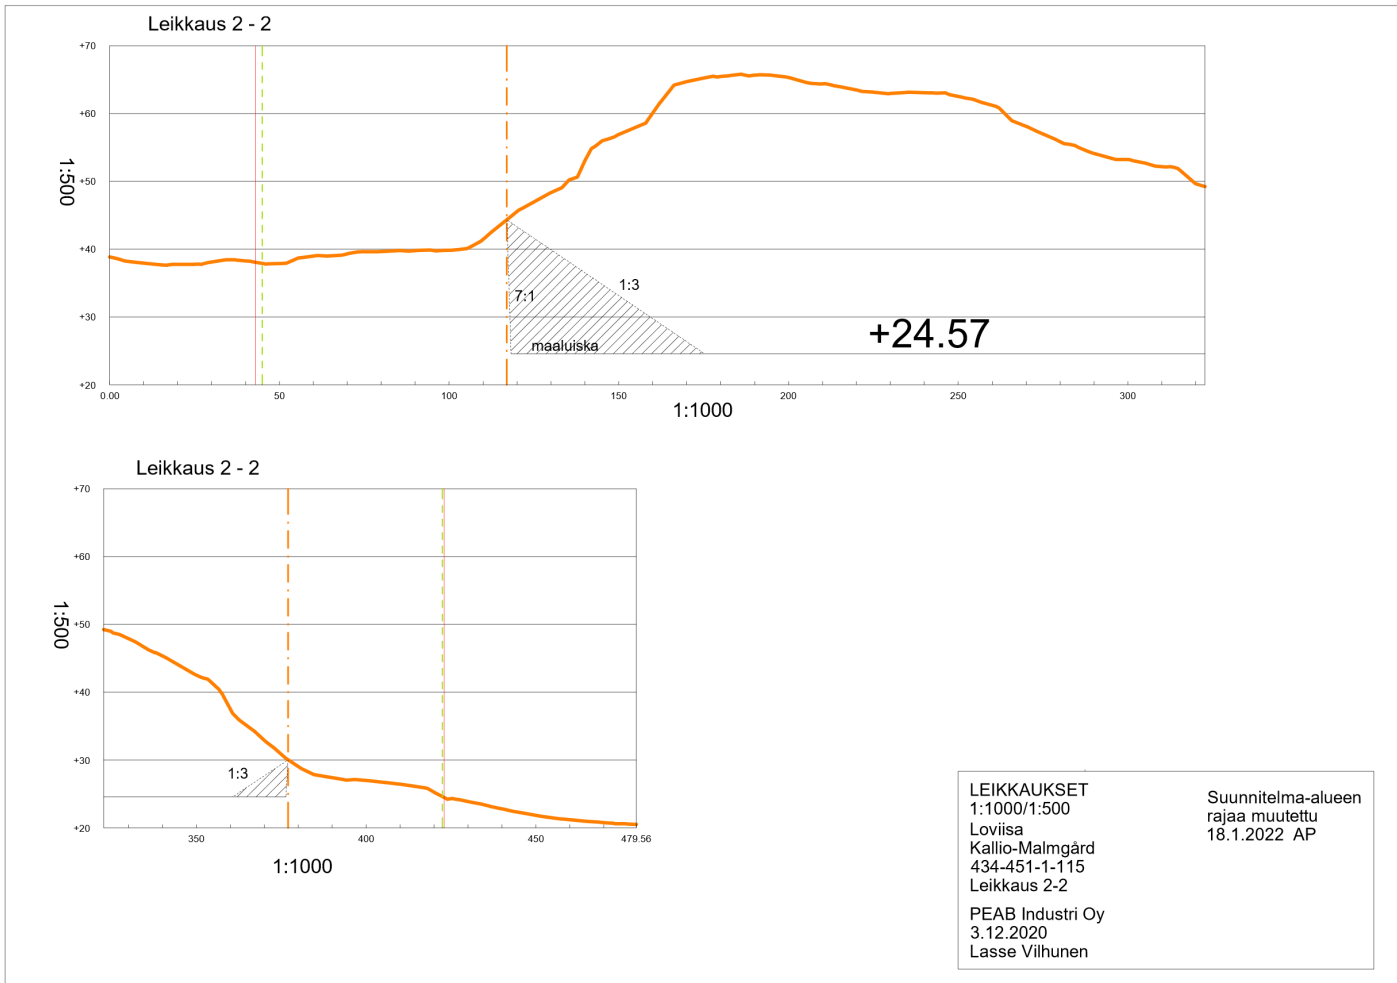

LEIKKAUKSET	Suunnitelma-alueen
1:1000/1:500	rajaa muutettu
Loviisa	18.1.2022 AP
Kallio-Malmgård	
434-451-1-115	
Leikkaukset A-A, B-B ja C-C	
PEAB Industri Oy	
3.12.2020	
Lasse Vilhunen	

LEIKKAUKSET 1:1000/1:500 Loviisa Kallio-Malmgård 434-451-1-115 Leikkaus 3-3 PEAB Industri Oy 3.12.2020 Lasse Vilhunen	Suunnitelma-alueen rajaa muutettu 18.1.2022 AP
---	--