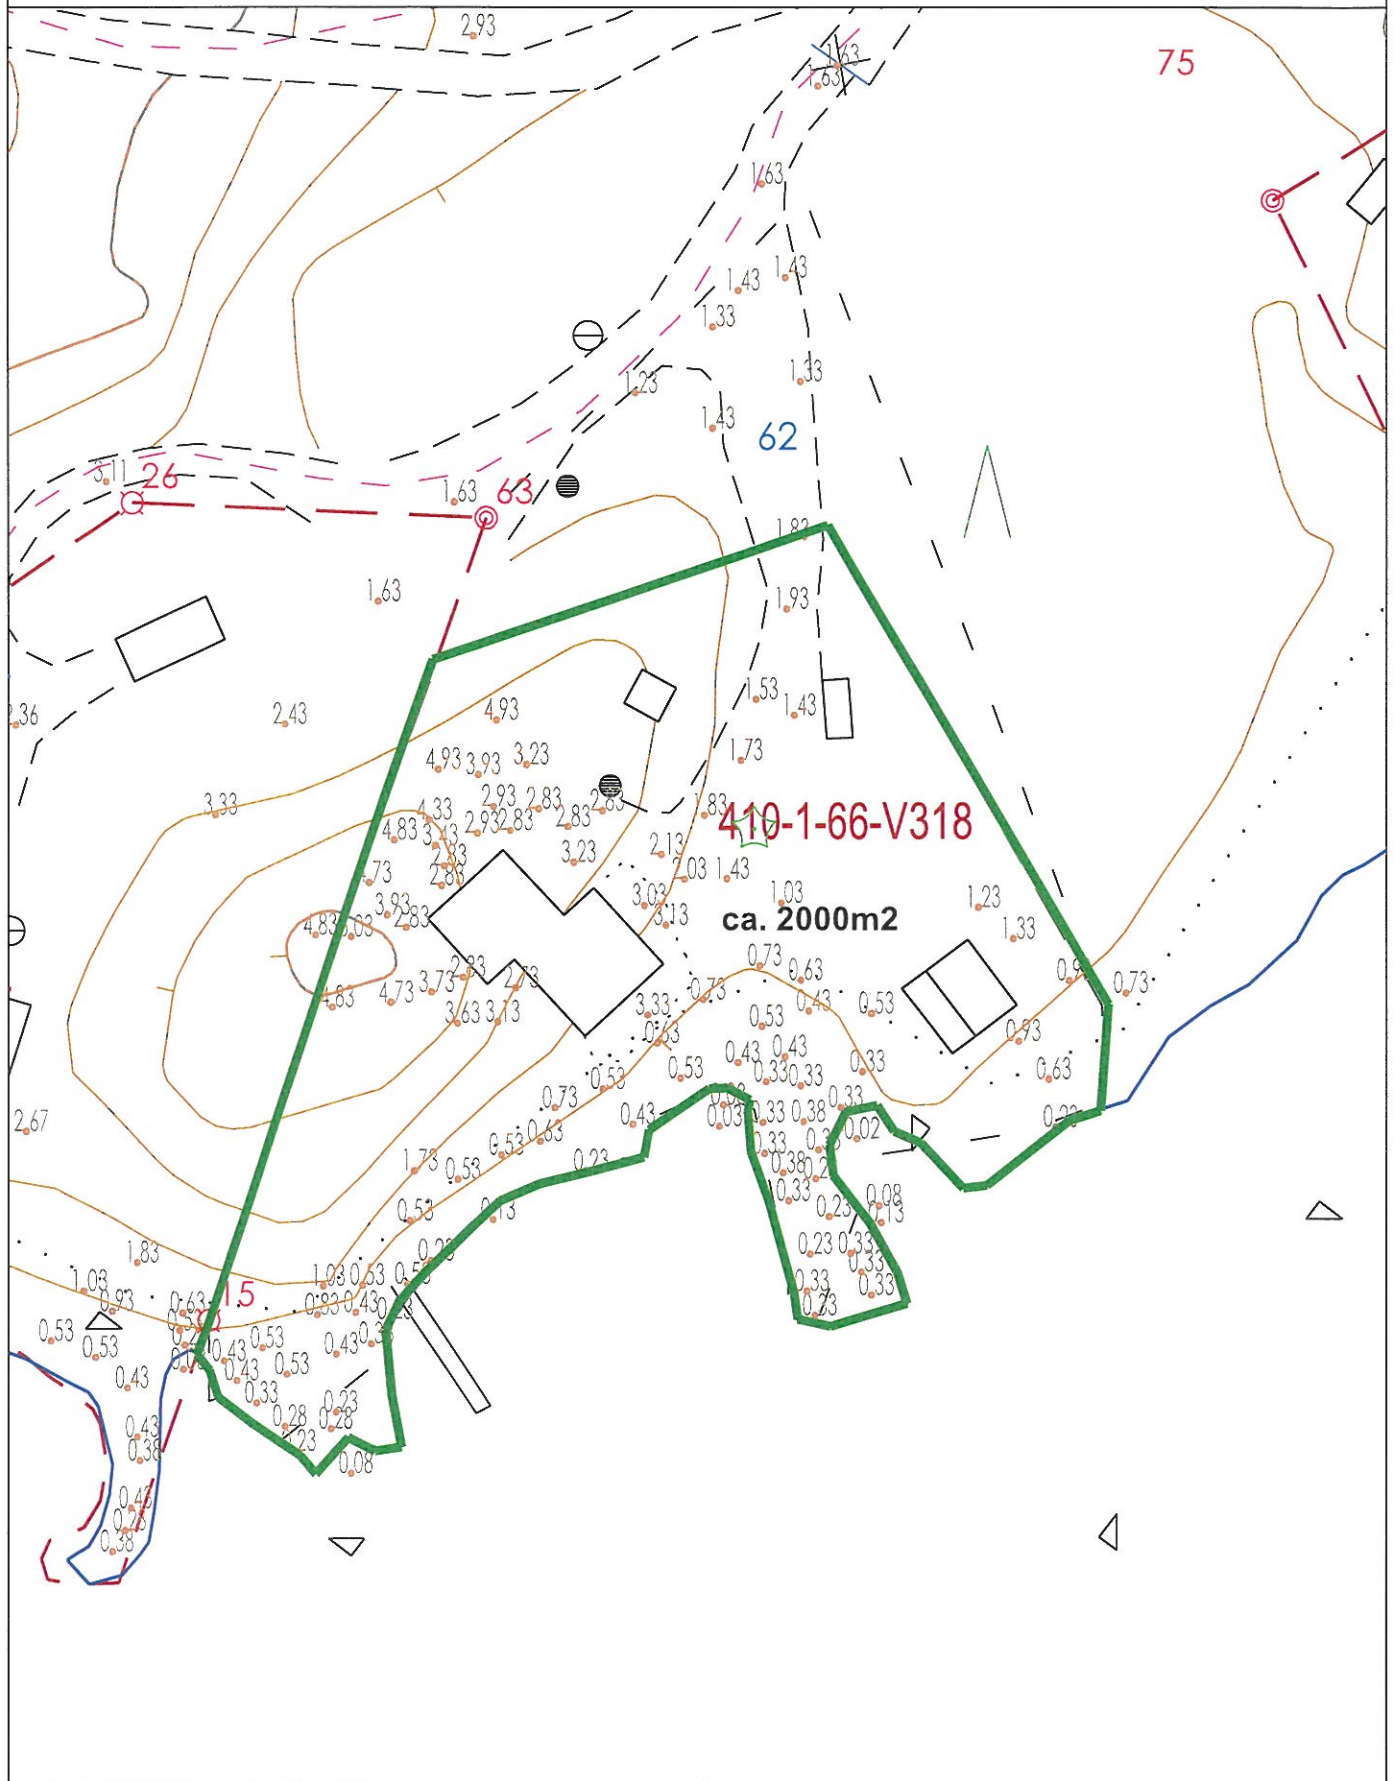

LOVIISAN KAUPUNKI  
LOVISA STAD

Kiinteistö  
Korsholmsvägen 62

Ote kantakartasta 1:500  
Utdrag ur baskartan 1:500  
19.12.2022

Mittakaava 1:500

TOTTI/TOMT 172

obbfjärden

1:60

W

Revs