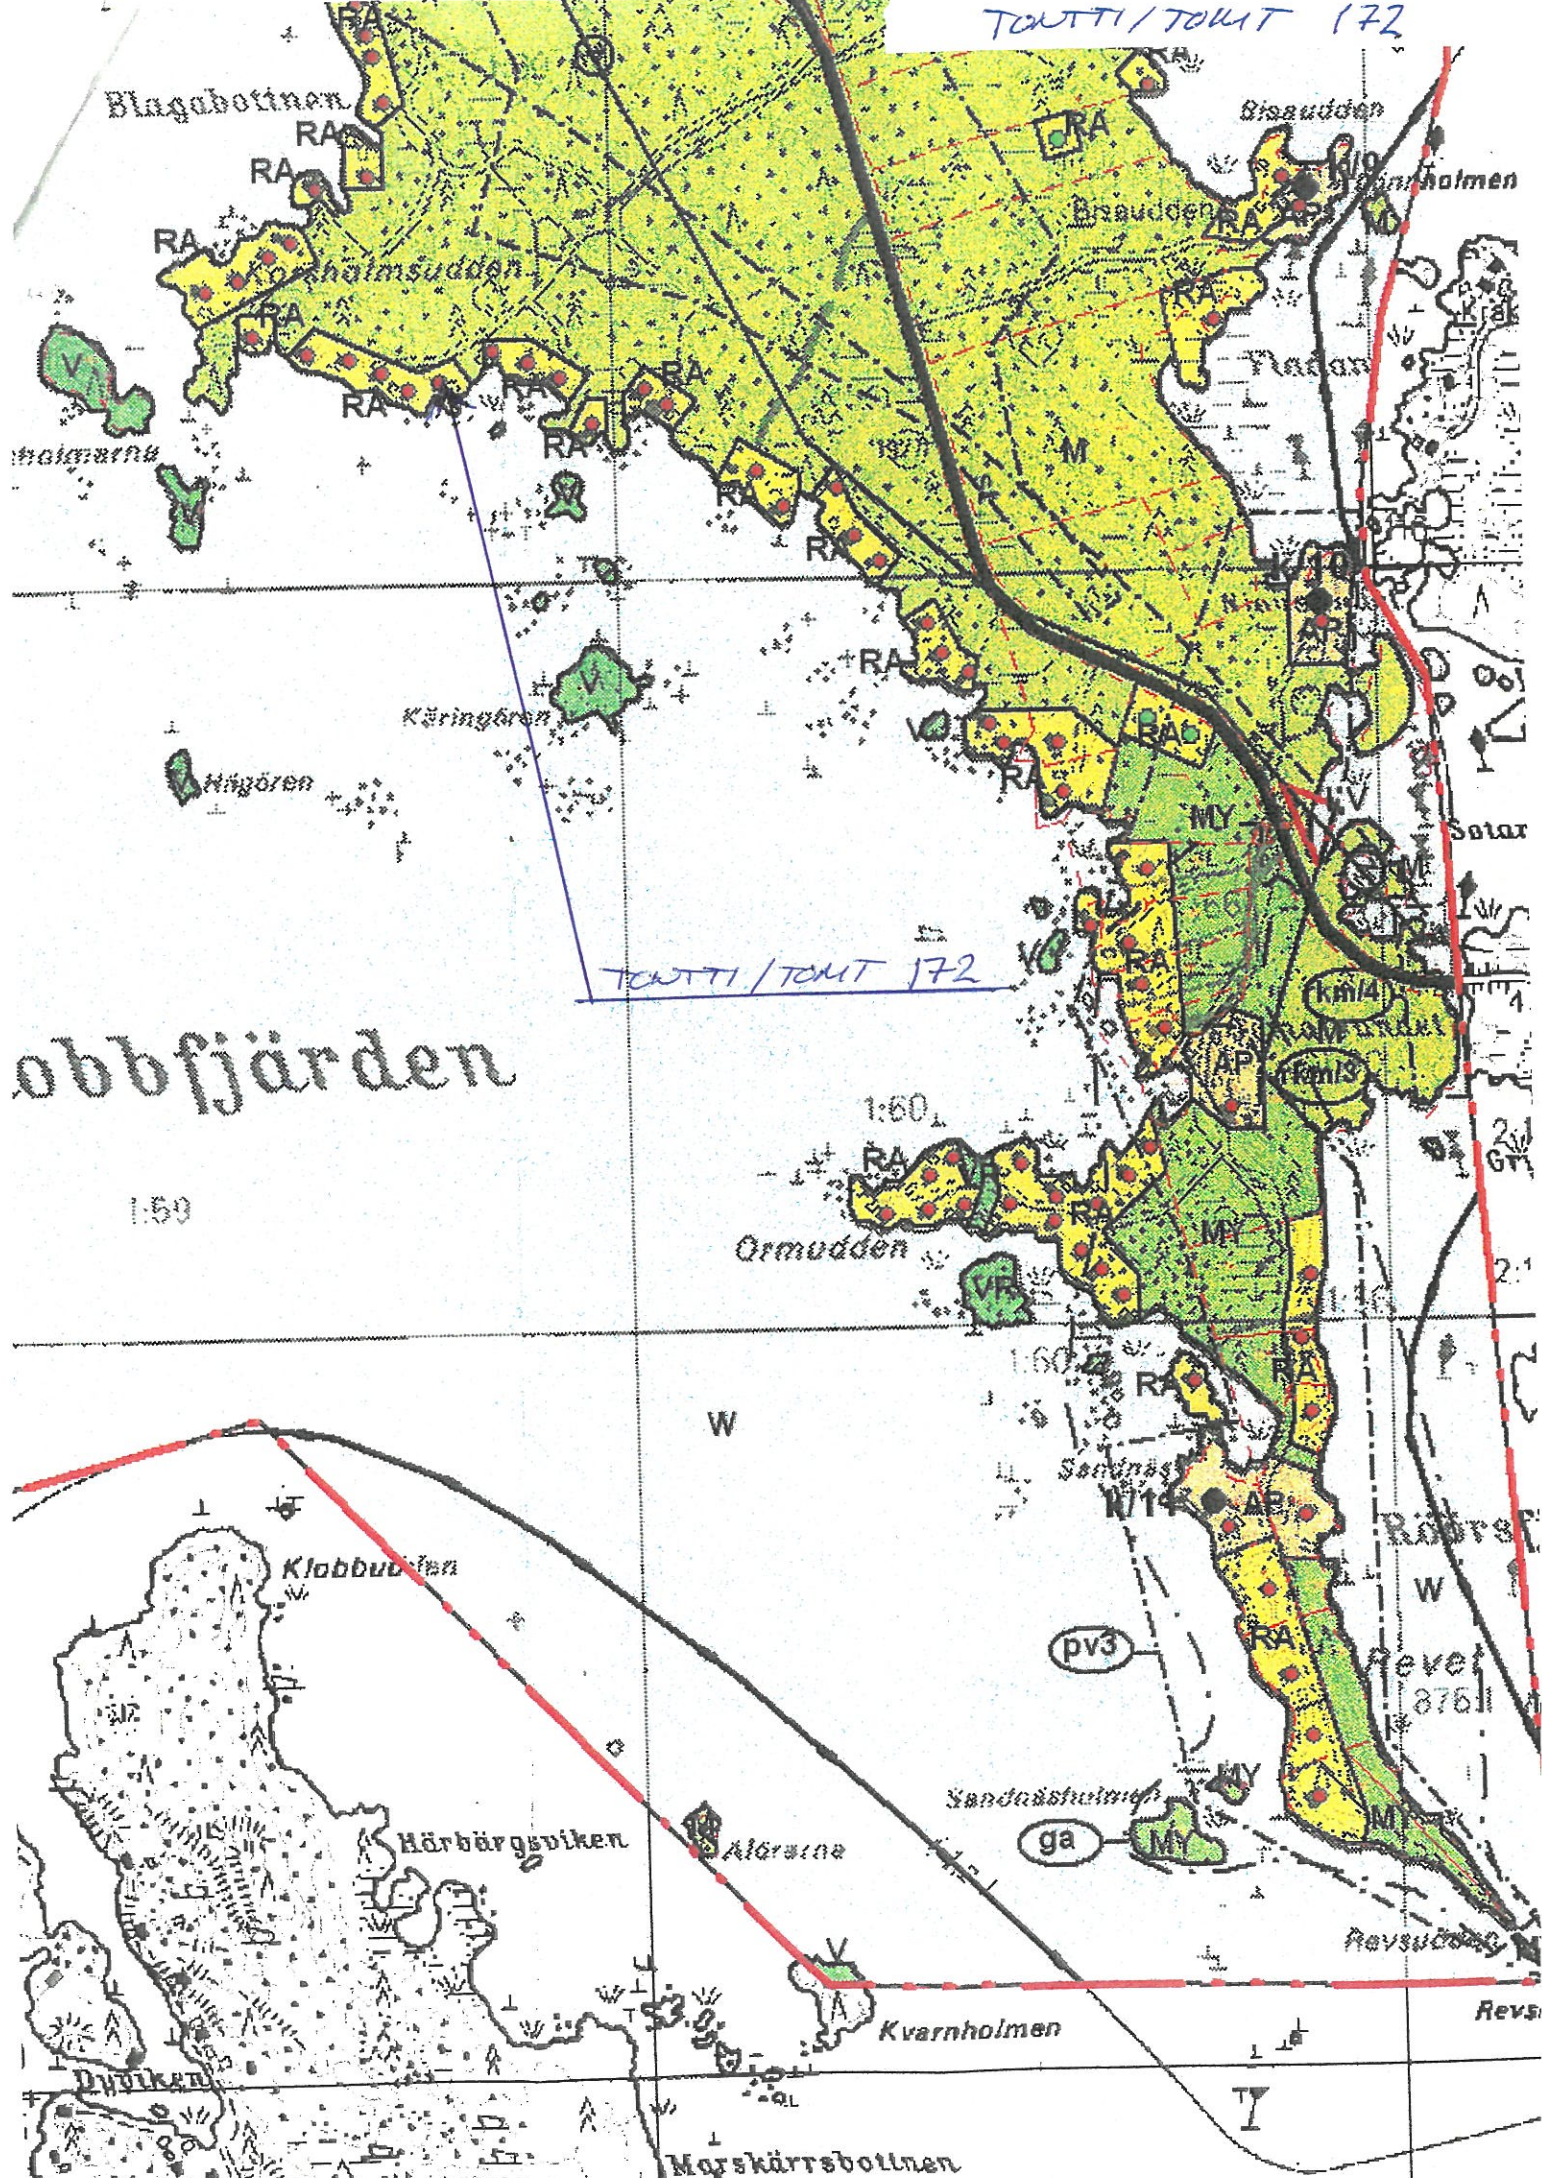

LOVIISAN KAUPUNKI  
LOVISA STAD

Kiinteistö  
Korsholmsvägen 62

Ote kantakartasta 1:500  
Utdrag ur baskartan 1:500  
19.12.2022

Mittakaava 1:500

TOTTI/TOMT 172

obbfjärden

1:60

W