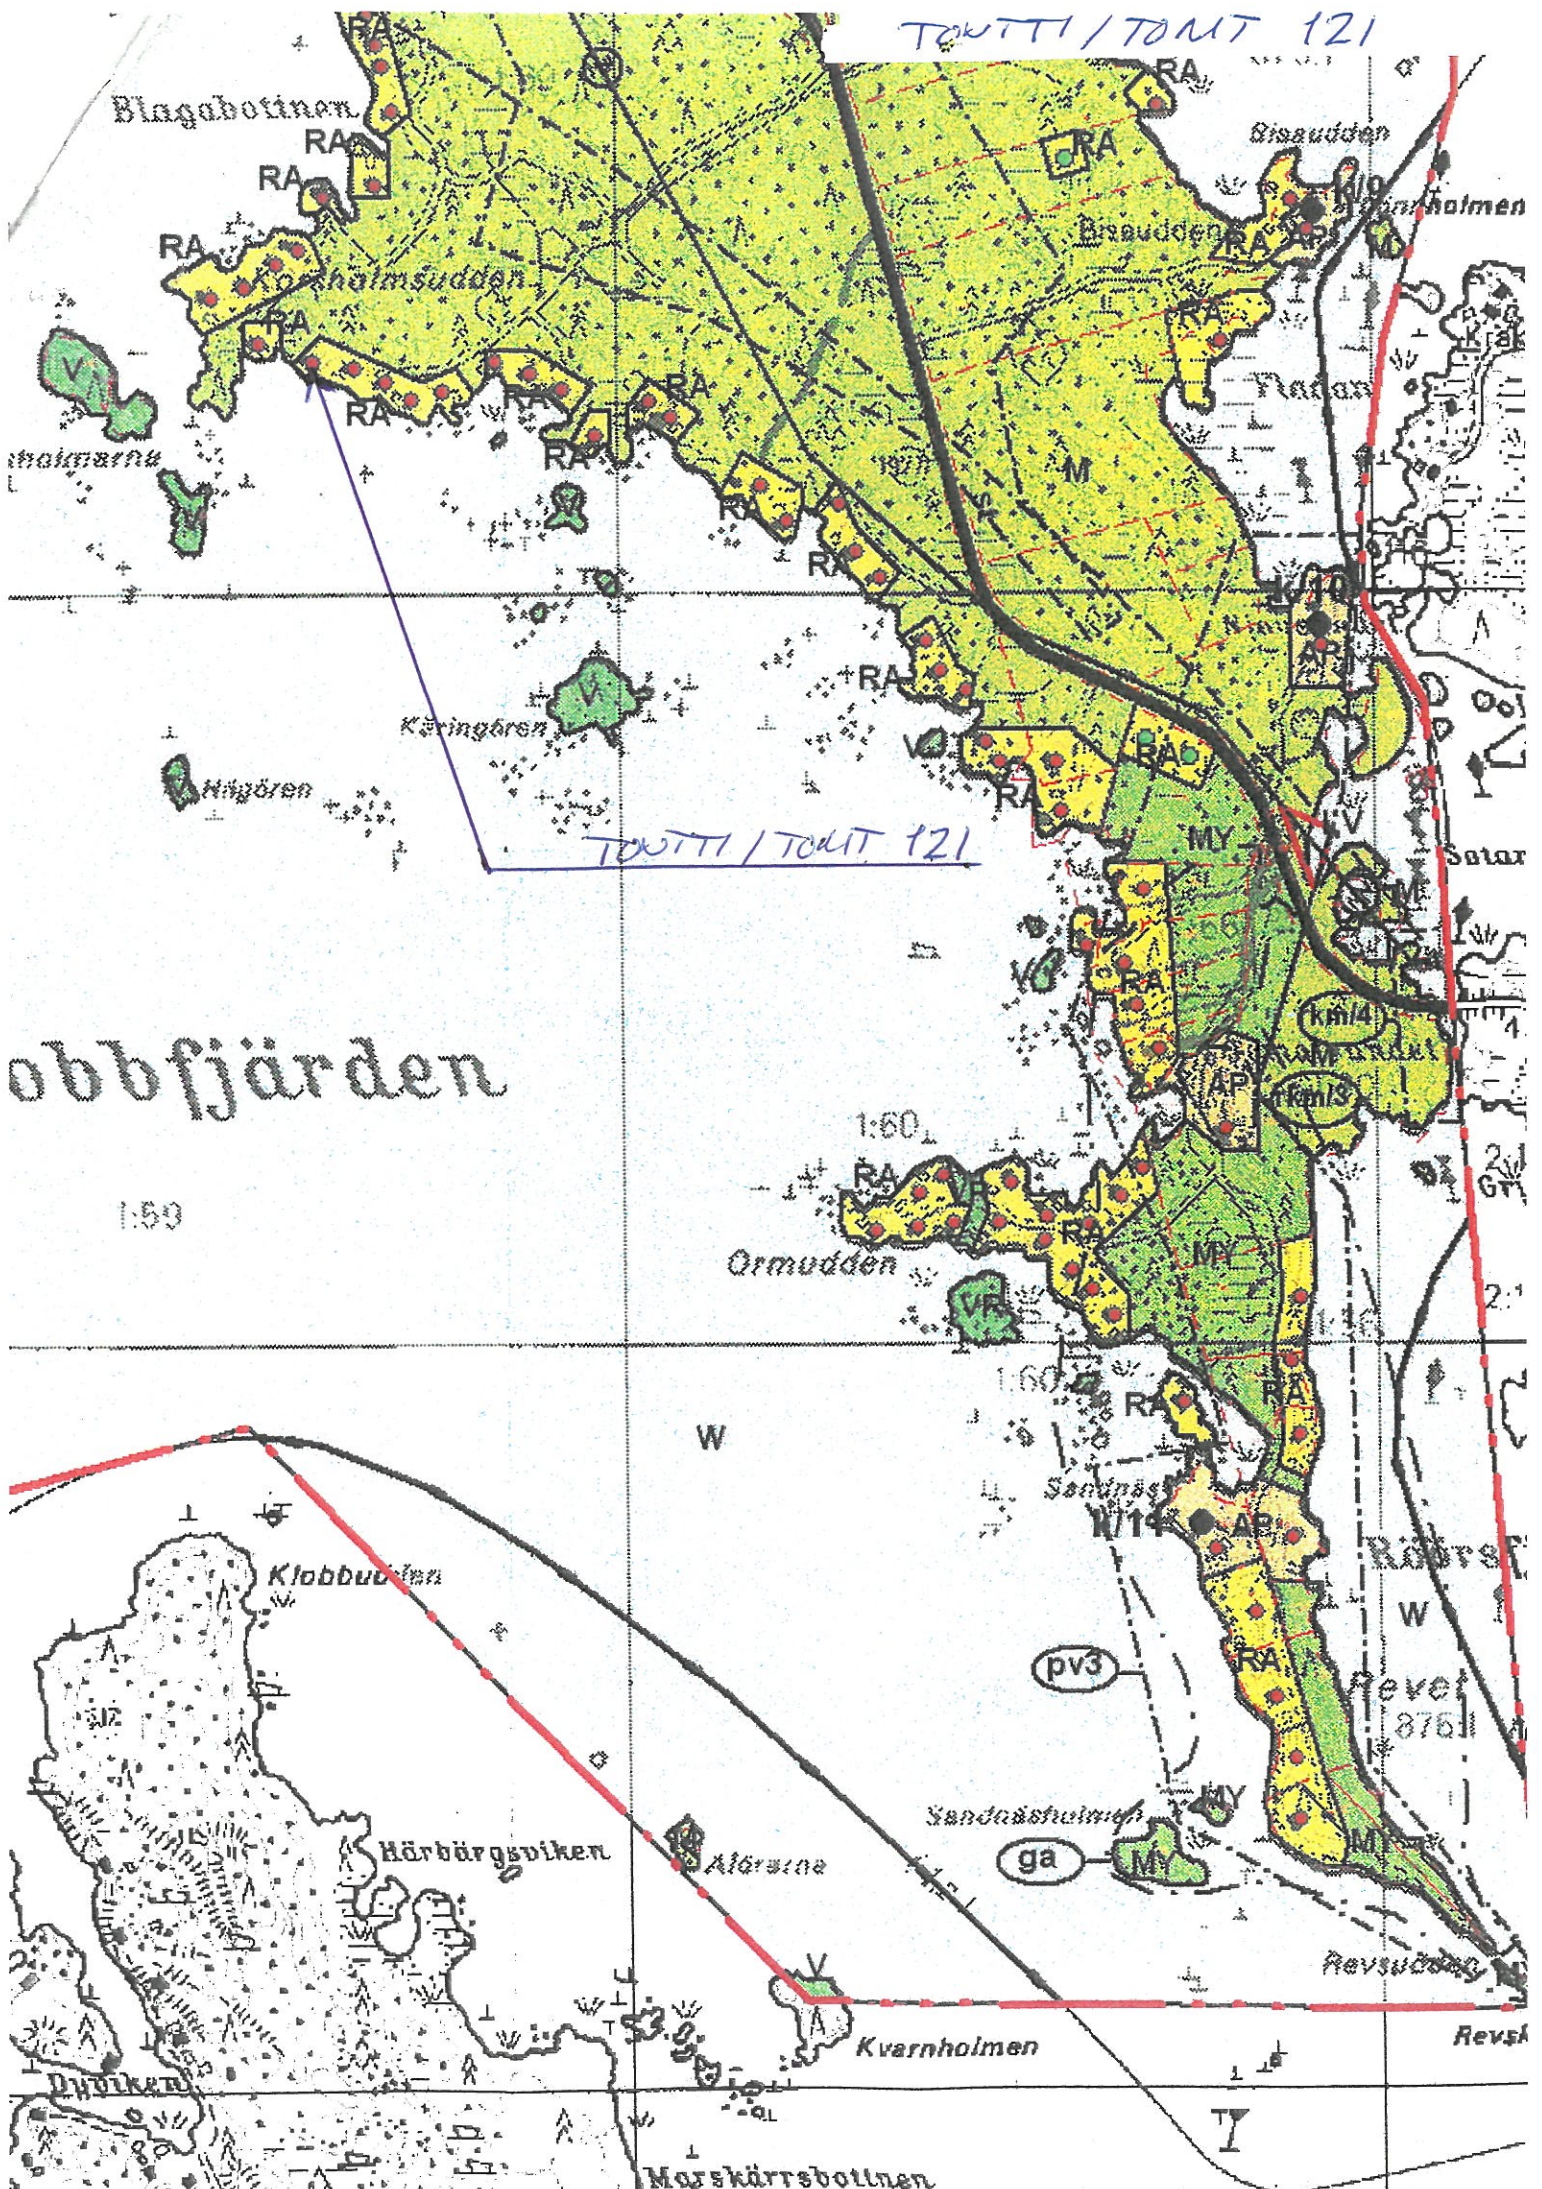

TONTTI/TOMT 121

LOVIISAN KAUPUNKI  
LOVISA STAD

Kiinteistö  
Korsholmankaari 72

Ote kantakartasta 1:500  
Utdrag ur baskartan 1:500  
15.12.2022

TUKETTI / TOMIT 121

obbfjärden