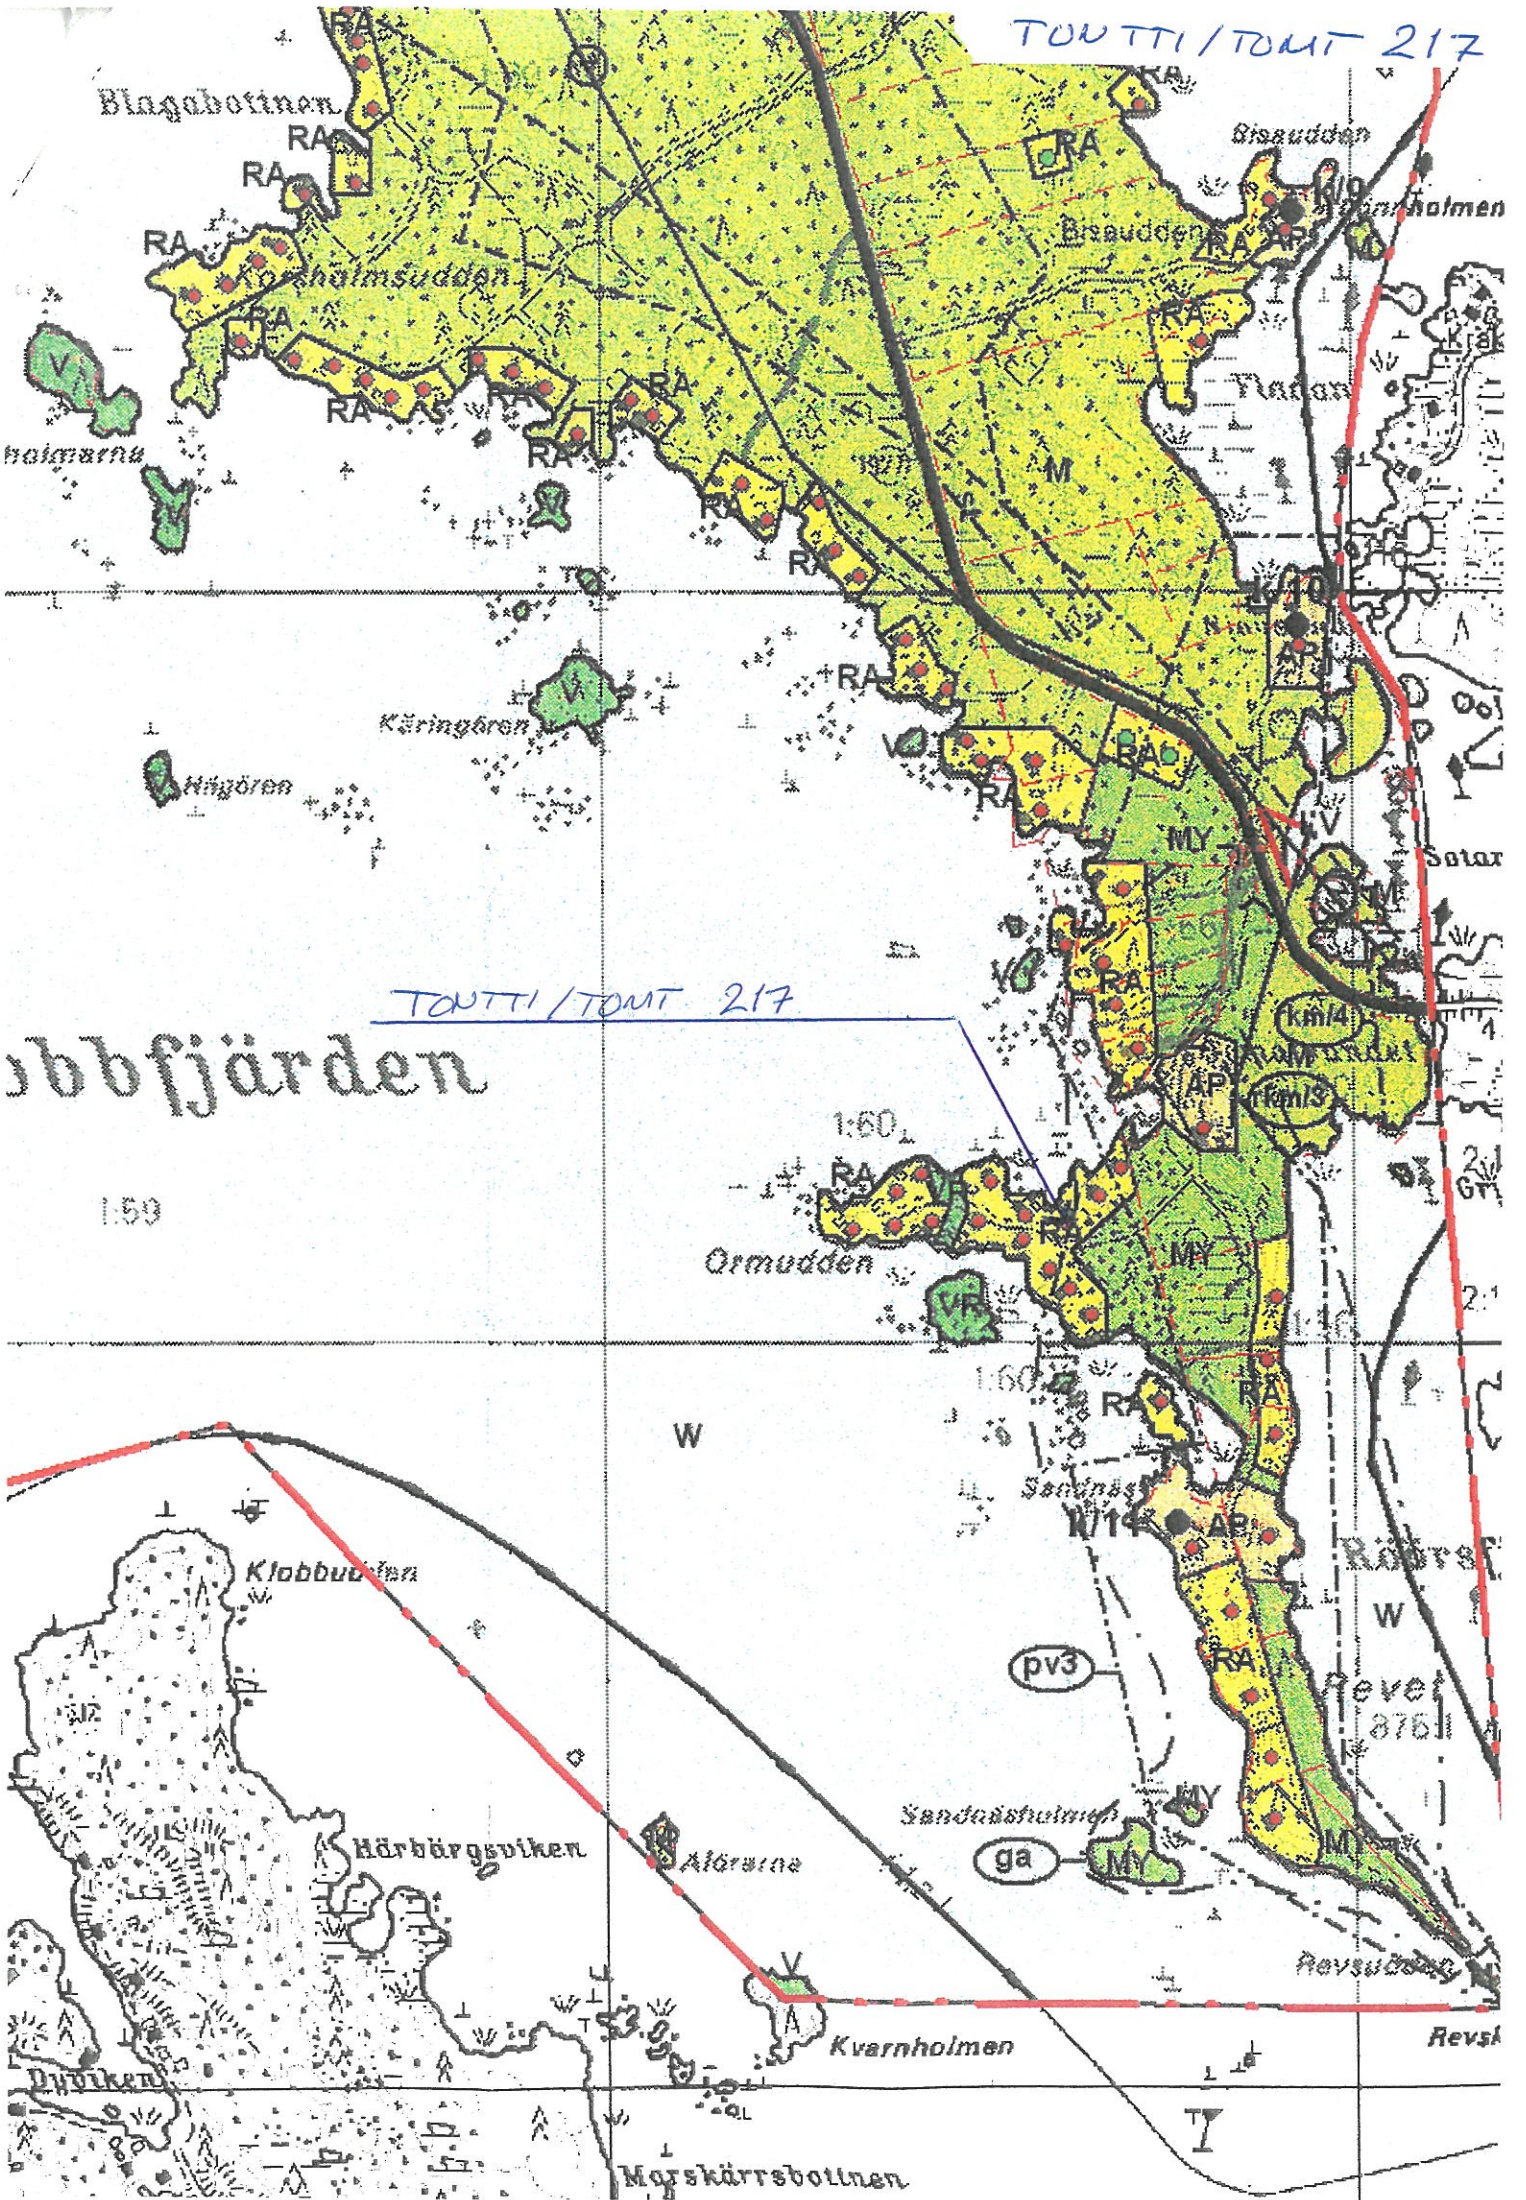

LOVIISAN KAUPUNKI  
LOVISA STAD

Kiinteistö  
Ormuddsvägen 23

Ote kantakartasta 1:500  
Utdrag ur baskartan 1:500  
23.01.2023

TOUTTI/TOMT 217

TOUTTI/TOMT 217

Klubbjärden

1:50

W

pv3

ga

Revet 3761

Revsk

Morskärrsbottnen