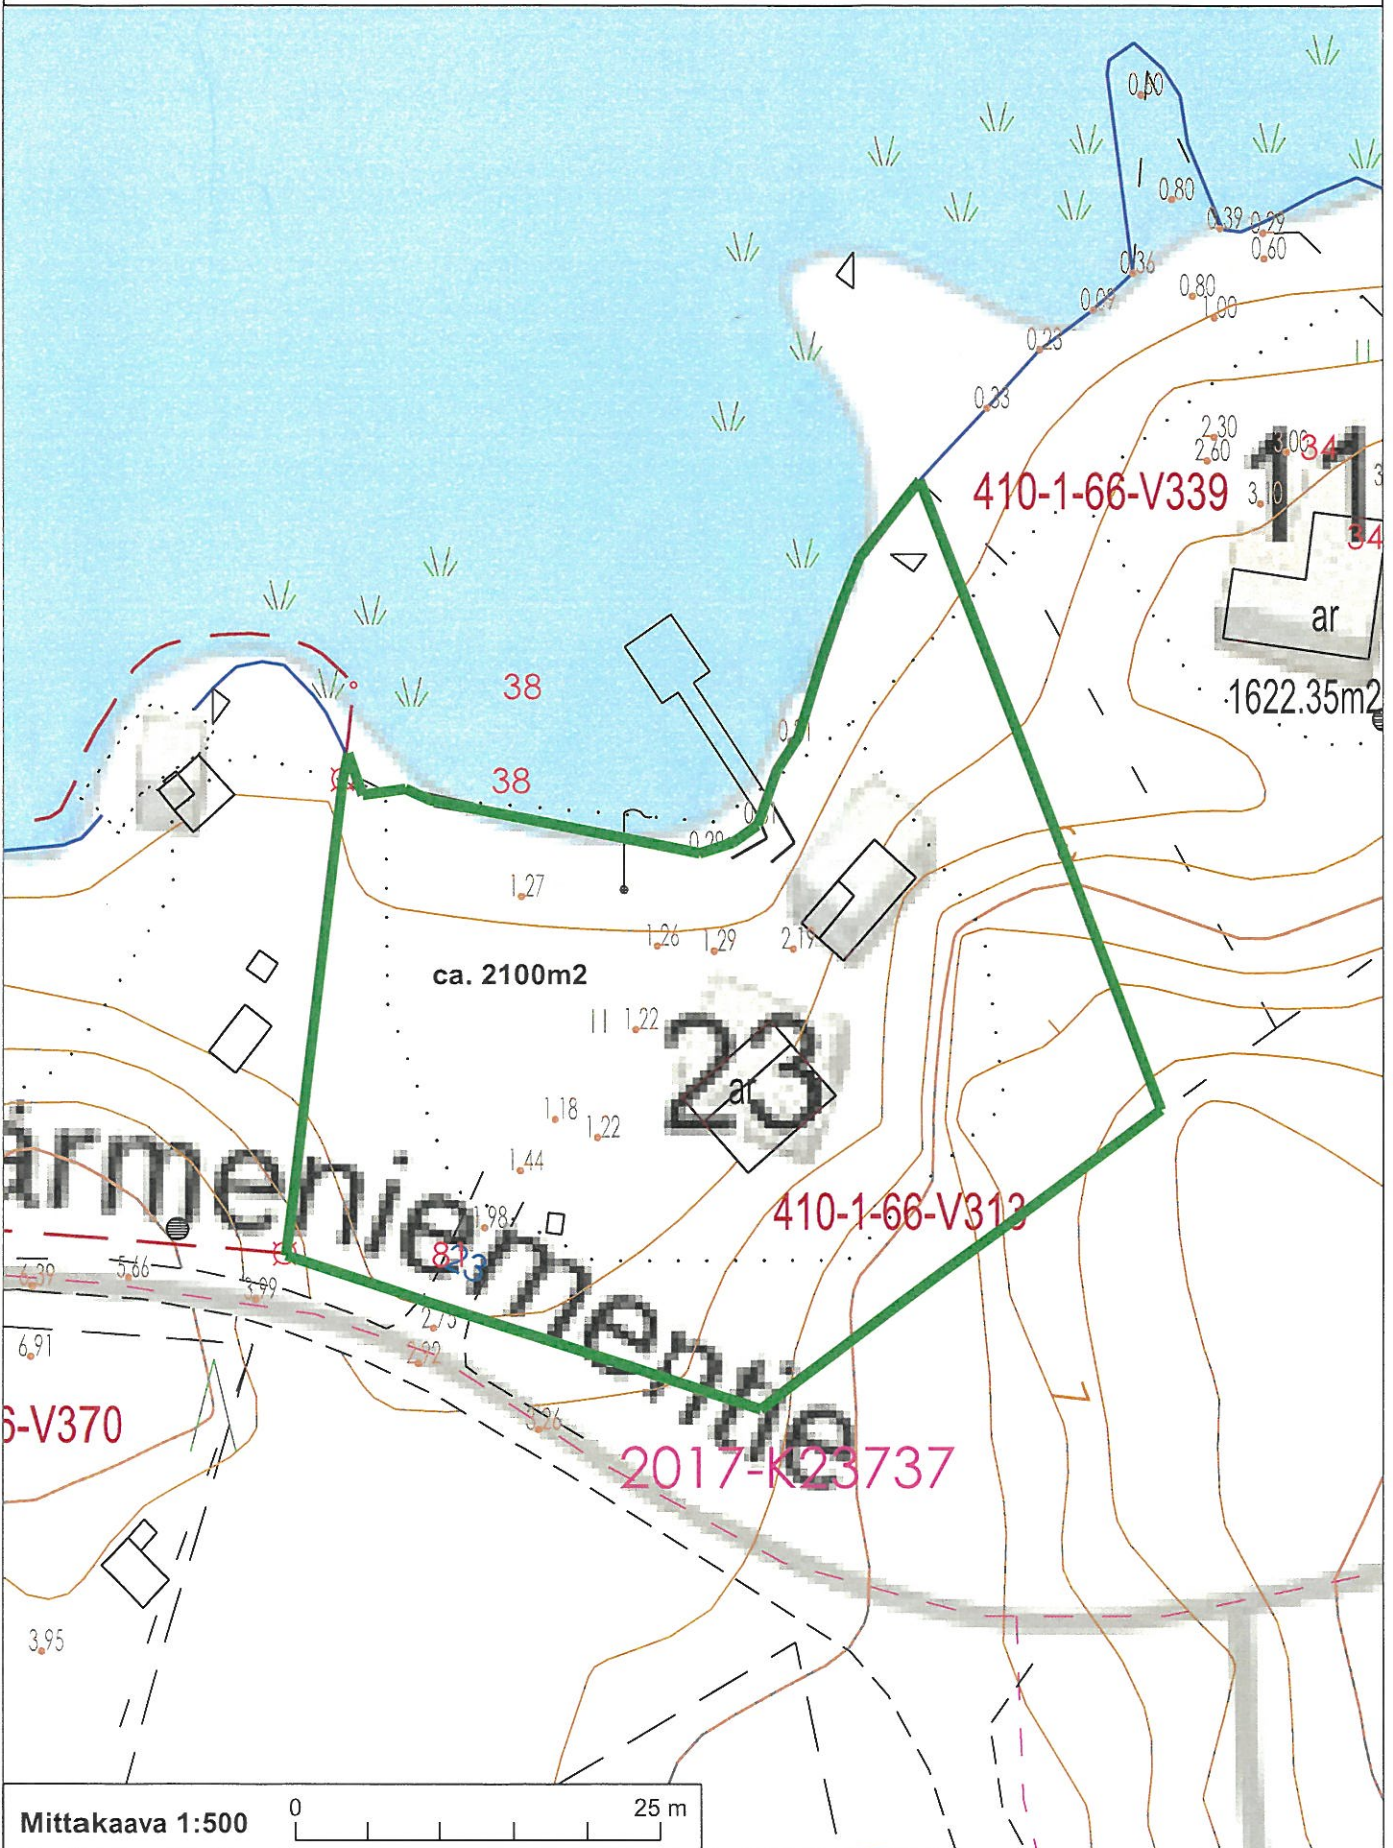

LOVIISAN KAUPUNKI  
LOVISA STAD

Kiinteistö  
Ormuddsvägen 23

Ote kantakartasta 1:500  
Utdrag ur baskartan 1:500  
23.01.2023

TOUTTI/TOMT 217

TOUTTI/TOMT 217

Klubbjärden

1:50

W

pv3

ga

Revet 3761

Revsk

Morskärrsbottnen