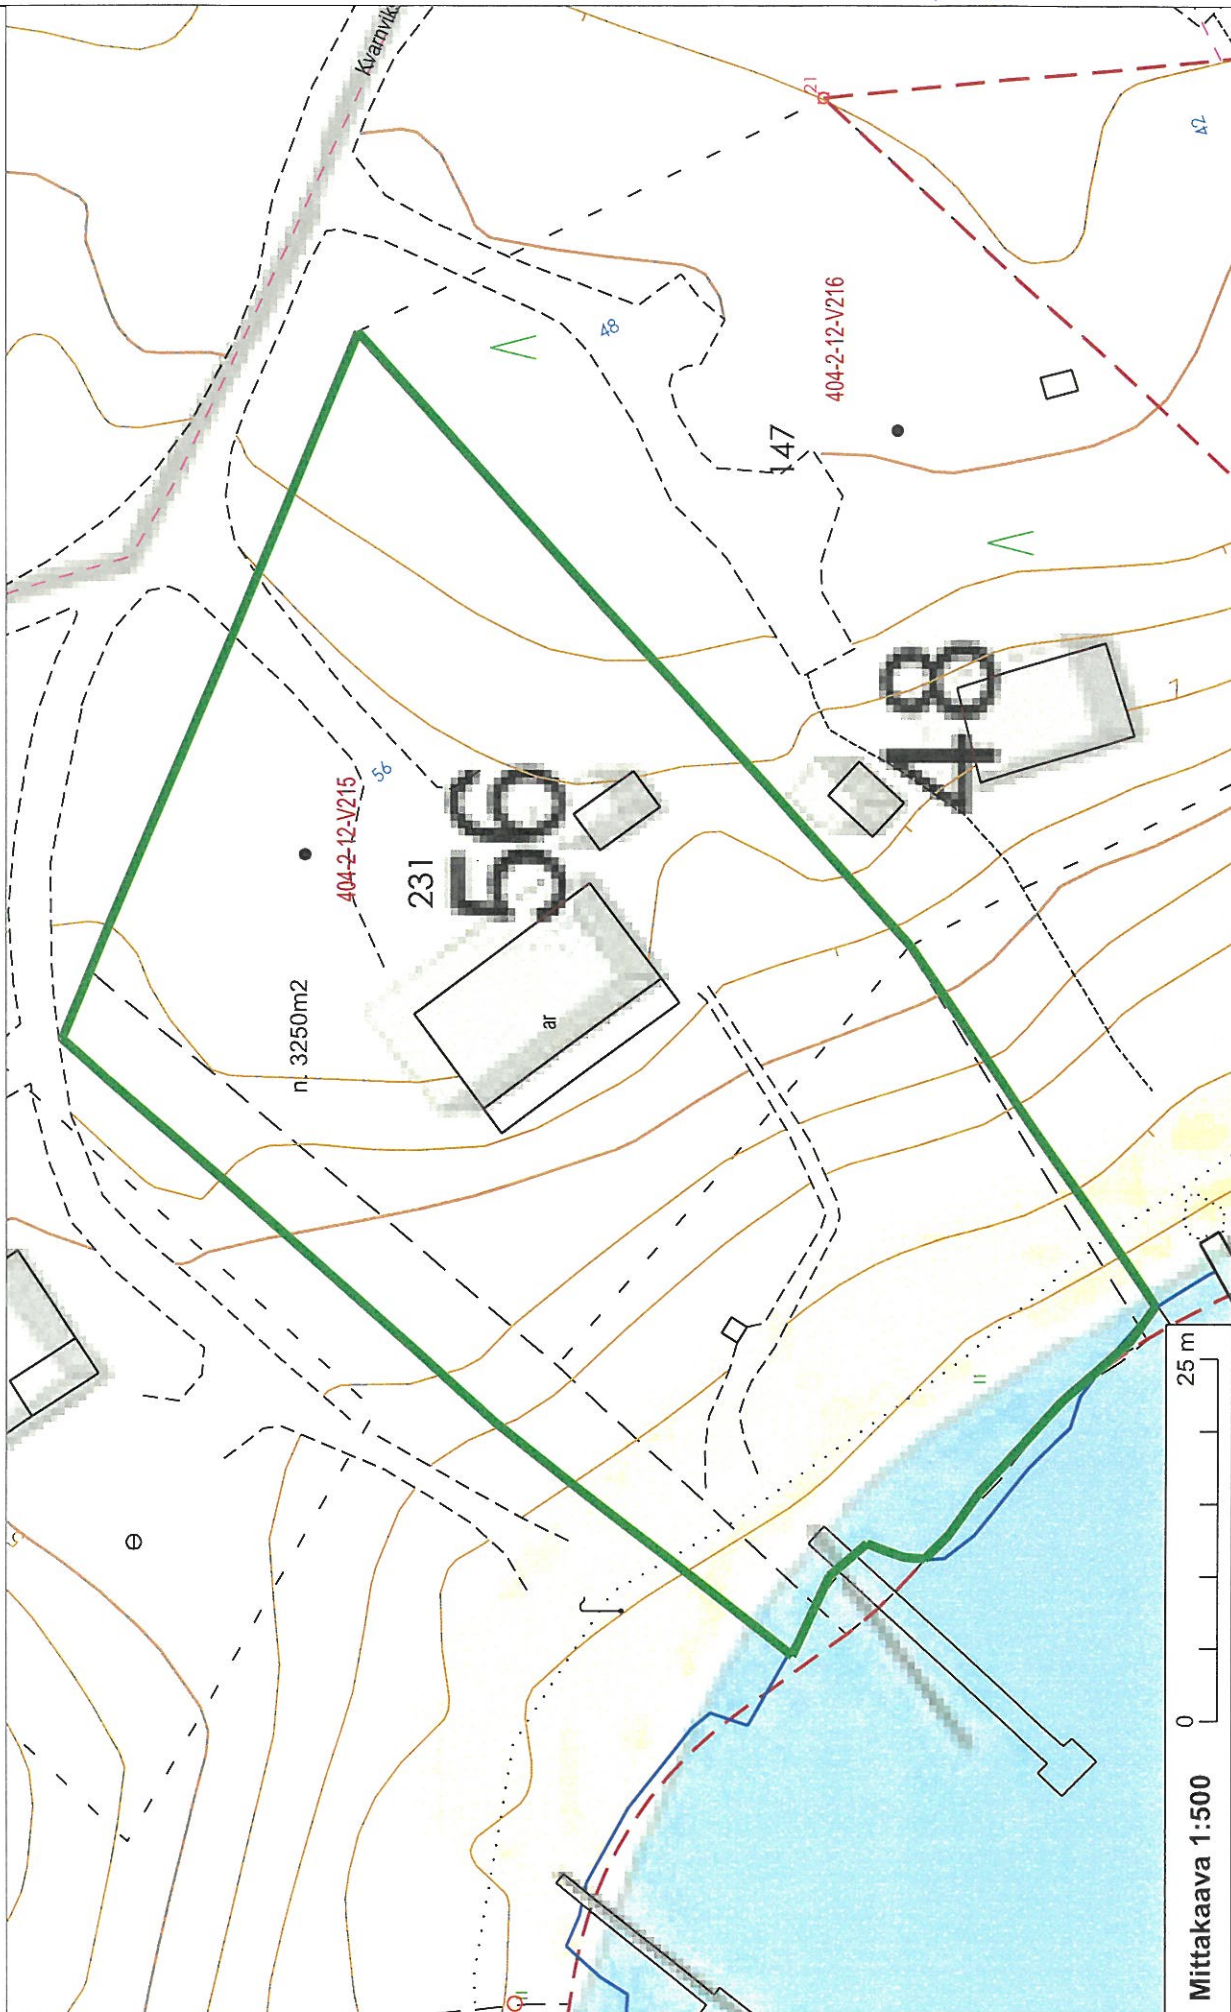

Ote kantakartasta 1:500  
Utdrag ur baskartan 1:500  
08.03.2023

Kiinteistö  
Myllylahdentie 56

LOVIISAN KAUPUNKI  
LOVISA STAD

Mittakaava 1:500  
0 25 m

TONTTI / TOMIT 231