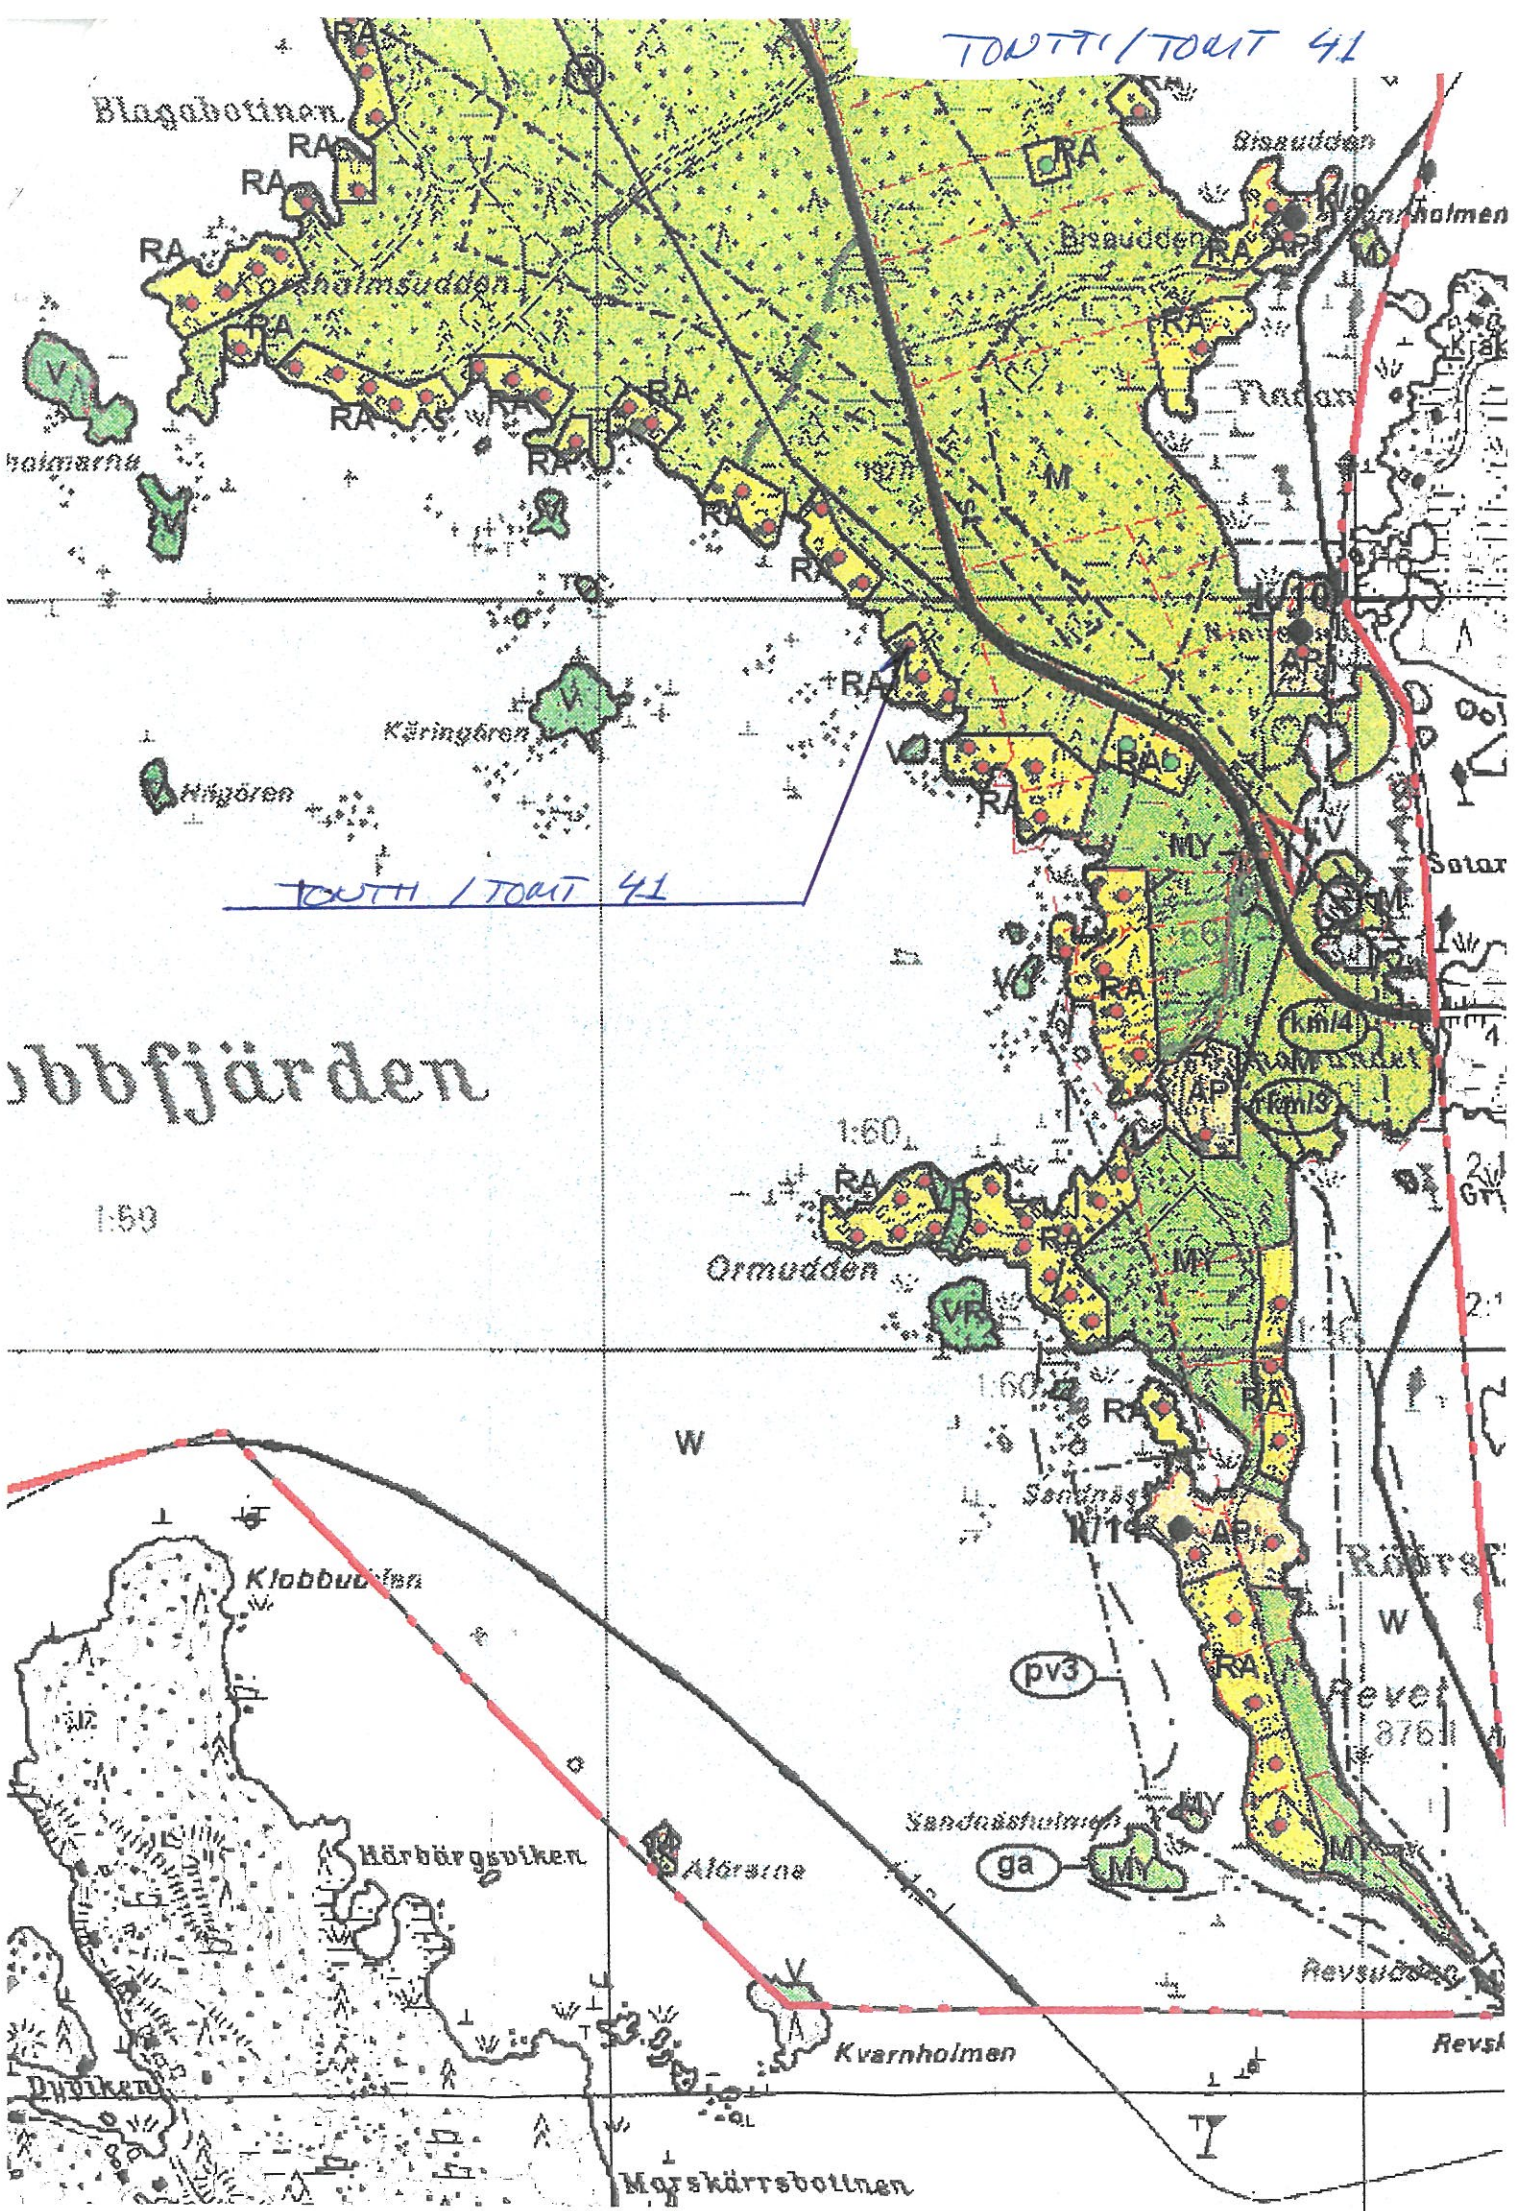

LOVIISAN KAUPUNKI
LOVISA STAD

Kiinteistö
Klobbstigen 4

Ote kantakartasta 1:500
Utdrag ur baskartan 1:500
12.04.2023

TONTTI/TOIMIT 41

Klubbjärden

TONTTI/TOIMIT 41

1:50

W

pv3

ga

Revsk

Majskärrensbotnen

Dyöken

Härbärgsviken

Alorsine

Sandösholmen

Km14

Km13

NY

RA

RA

RA

RA

RA