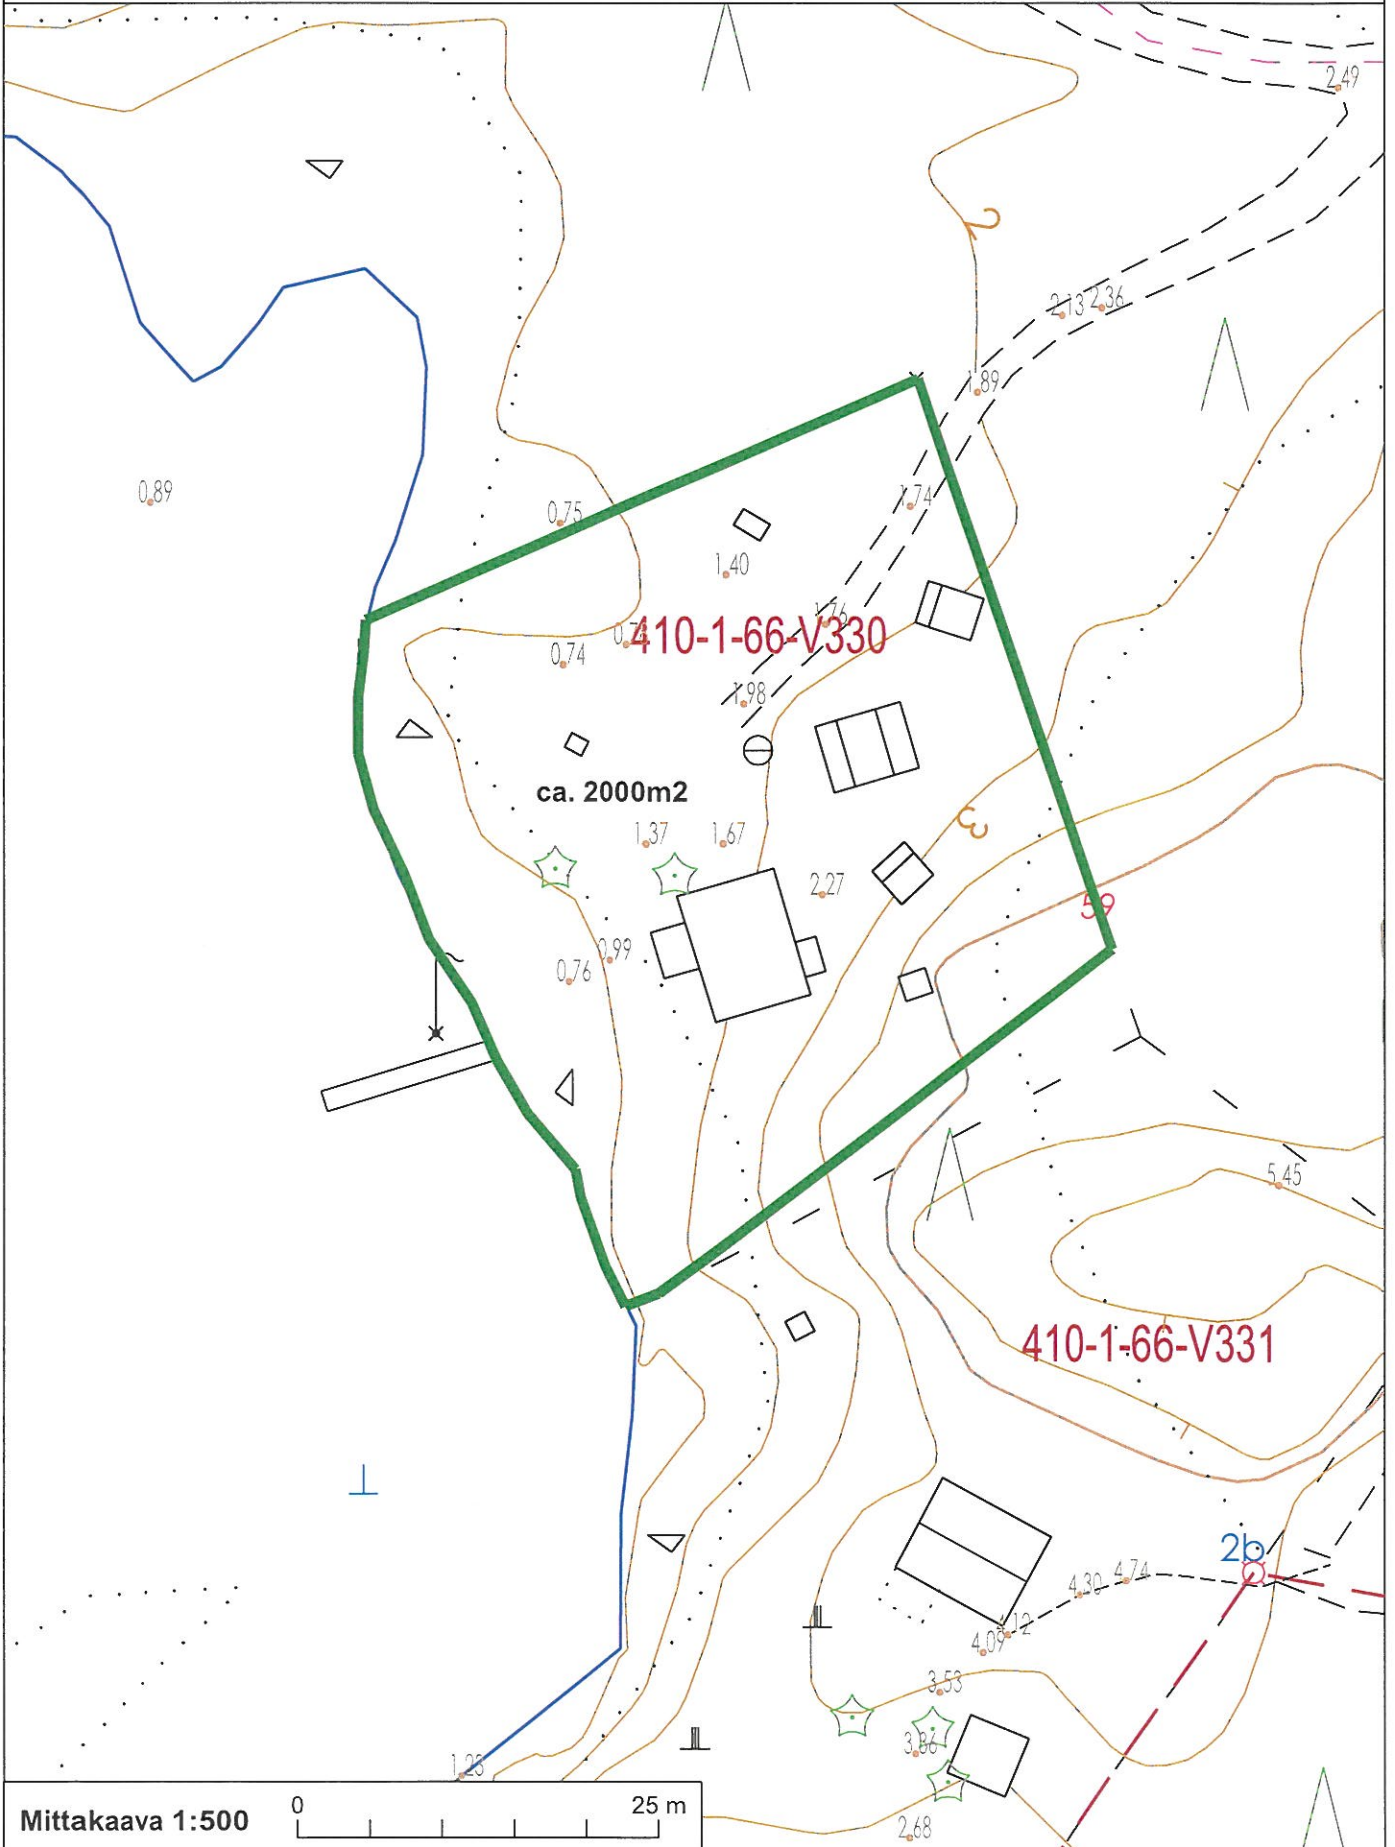

LOVIISAN KAUPUNKI
LOVISA STAD

Kiinteistö
Klobbstigen 4

Ote kantakartasta 1:500
Utdrag ur baskartan 1:500
12.04.2023

TONTTI/TOIMIT 41

Klubbjärden

TONTTI/TOIMIT 41

1:50

W

Kvarnholmen

Revsuddan

Revet

Rödf

N/14

1:60

Ormudden

1:60

Km14

Km13

NY

RA

RA

RA

RA

RA

W

W

876

W

W

W