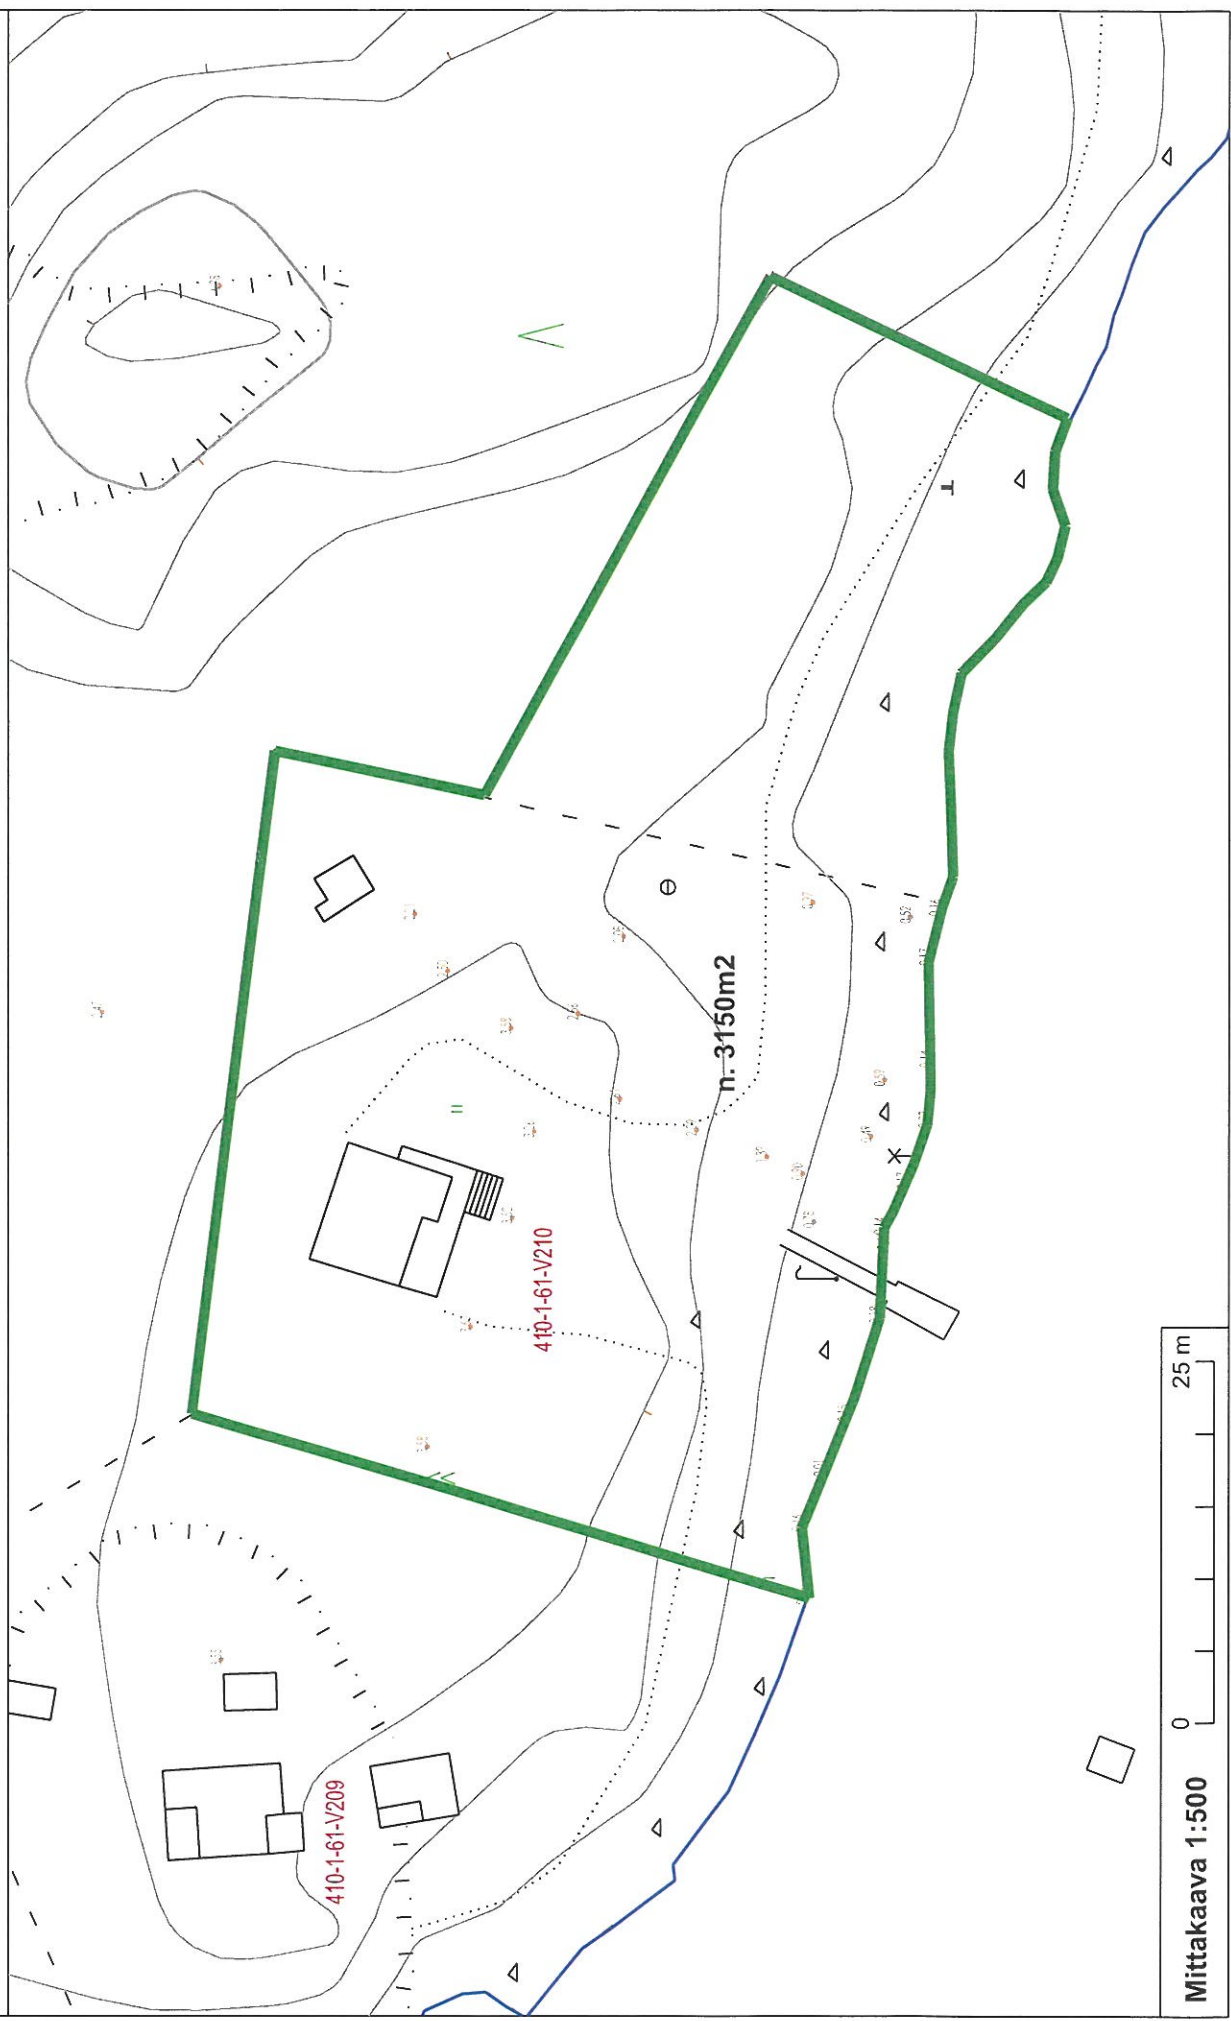

Ote kantakartasta 1:500
Utdrag ur baskartan 1:500
16.09.2022

Kiinteistö
Vastaholmen, 434-410-1-61-V210

LOVIISAN KAUPUNKI
LOVISA STAD

Mittakaava 1:500
0 25 m

TOUTTI/TOMT 182

TOUTTI/TOMT 182