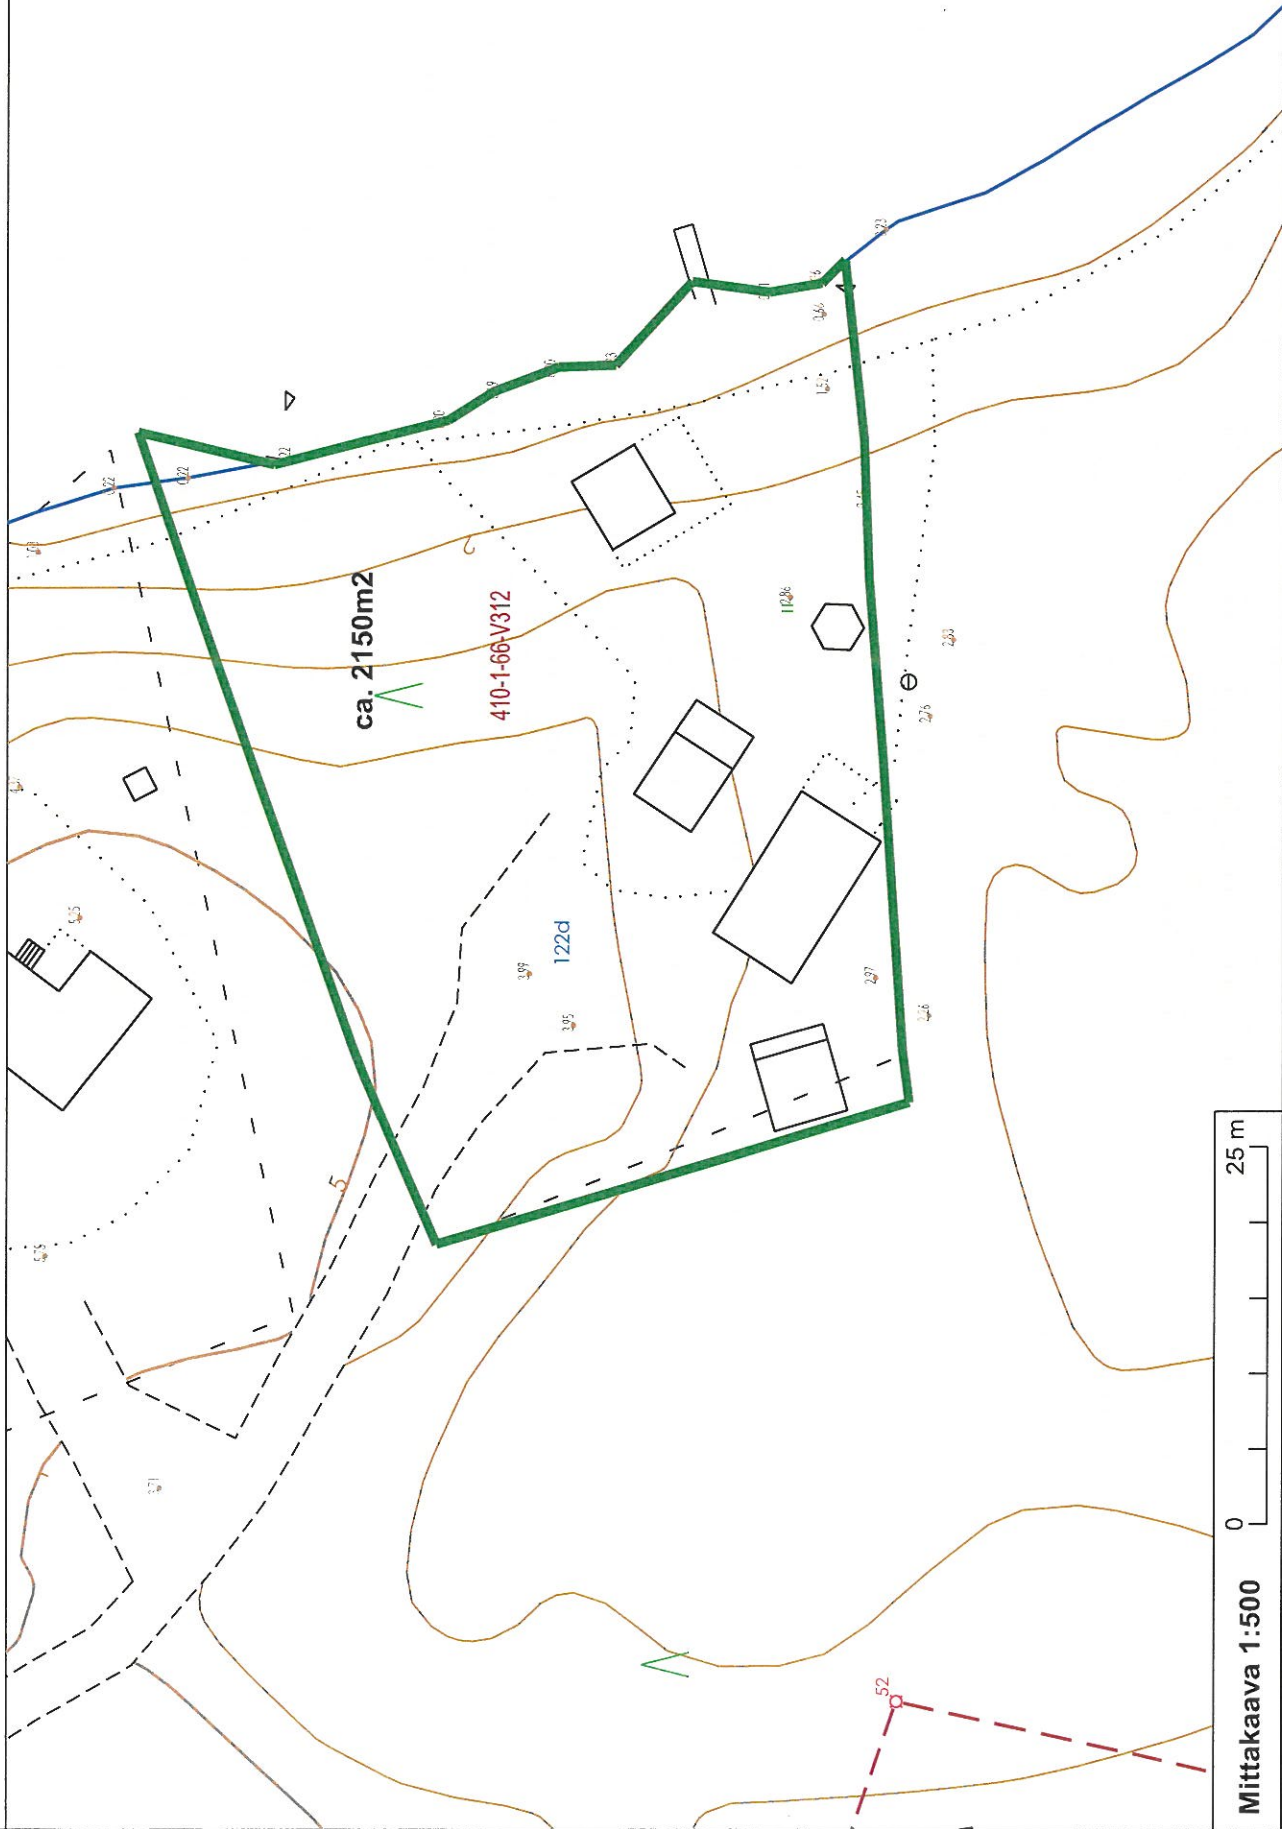

TOETTI / TOMIT 138

LOVIISAN KAUPUNKI
LOVISA STAD

Fastighet
Smedsuddsvägen 122d

Ote kantakartasta 1:500
Utdrag ur baskartan 1:500
05.06.2023

Mittakaava 1:500 0 25 m

TOUTTI / TONT 138

TOUTTI / TONT 138

Messariemen